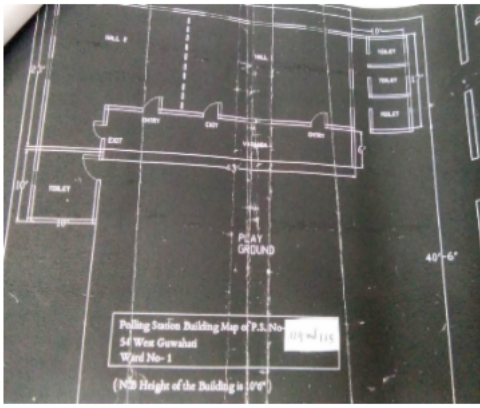

Nazri Naksha