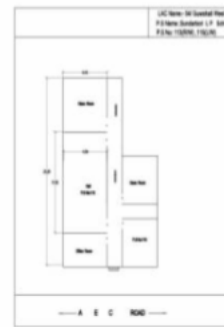

নিৰ্বাচক পঞ্জীয়ন বিষয়াৰ স্বাক্ষৰ

Nazri Naksha

Google Map View

Polling Station Building Front View

ভোটগ্ৰহন কেন্দ্ৰৰ সন্মুখৰ দৃশ্য

Cad View

Key MAP View

<p>R2 1 GZH1114563</p> <p>নাম : চেলাম আলী পিতাৰ নাম: ৰমজ আলী ঘৰ নং : 2 বয়স : 40 লিঙ্গ : পুৰুষ</p> <p>ফটো উপলব্ধ</p>	<p>R 2 ANW0024380</p> <p>নাম : প্রার্থনা গোস্বামী পিতাৰ নাম: সুকীৰ্ত্তি গোস্বামী ঘৰ নং : 2 বয়স : 20 লিঙ্গ : মহিলা</p> <p>ফটো উপলব্ধ</p>	<p>3 ANW0052704</p> <p>নাম : মুশাৰত বান স্বামীৰ নাম: মহম্মদ আনোৱাৰ ঘৰ নং : 06 বয়স : 32 লিঙ্গ : মহিলা</p> <p>ফটো উপলব্ধ</p>
<p>4 GZH0736298</p> <p>নাম : জয়া শৰ্মা স্বামীৰ নাম: প্রতুল শৰ্মা ঘৰ নং : 50 বয়স : 57 লিঙ্গ : মহিলা</p> <p>ফটো উপলব্ধ</p>	<p>5 GZH1898949</p> <p>নাম : জিন্টু দাচ পিতাৰ নাম: কৃষ্ণা কান্ত দাচ ঘৰ নং : 58 বয়স : 23 লিঙ্গ : পুৰুষ</p> <p>ফটো উপলব্ধ</p>	<p>6 GZH1960657</p> <p>নাম : বনশ্ৰী দাশ পিতাৰ নাম: ভূপেন দাস ঘৰ নং : 85 বয়স : 24 লিঙ্গ : মহিলা</p> <p>ফটো উপলব্ধ</p>
<p>7 GZH0736231</p> <p>নাম : প্রতুল শৰ্মা পিতাৰ নাম: ভাৰত শৰ্মা ঘৰ নং : 300 বয়স : 61 লিঙ্গ : পুৰুষ</p> <p>ফটো উপলব্ধ</p>	<p>8 ANW0141374</p> <p>নাম : প্রজ্ঞান কাকতি পিতাৰ নাম: ভাস্কৰ জ্যোতি কাকতি ঘৰ নং : 101 বয়স : 19 লিঙ্গ : পুৰুষ</p> <p>ফটো উপলব্ধ</p>	<p>9 GZH0372227</p> <p>নাম : জুহি বেগম পিতাৰ নাম: গিয়াচুদ্দিন আলী ঘৰ নং : 111 বয়স : 26 লিঙ্গ : মহিলা</p> <p>ফটো উপলব্ধ</p>
<p>10 GZH2794196</p> <p>নাম : অবিনাশ ঠাকুৰিয়া পিতাৰ নাম: দিলীপ ঠাকুৰিয়া ঘৰ নং : 127 বয়স : 28 লিঙ্গ : পুৰুষ</p> <p>ফটো উপলব্ধ</p>	<p>11 ANW0004168</p> <p>নাম : স্নেহা বৰ্মন পিতাৰ নাম: ৰবিন বৰ্মন ঘৰ নং : 141 বয়স : 20 লিঙ্গ : মহিলা</p> <p>ফটো উপলব্ধ</p>	<p>12 GZH1002708</p> <p>নাম : অৰিন্দম দাস পিতাৰ নাম: সুনীল দাস ঘৰ নং : 145 বয়স : 23 লিঙ্গ : পুৰুষ</p> <p>ফটো উপলব্ধ</p>
<p>13 GZH2723351</p> <p>নাম : আববক্কৰ সিদ্দিক পিতাৰ নাম: উসমান গণী ঘৰ নং : 156 বয়স : 23 লিঙ্গ : পুৰুষ</p> <p>ফটো উপলব্ধ</p>	<p>14 GZH0863779</p> <p>নাম : আৰজু হুছেইন পিতাৰ নাম: অনোৱাৰ হুছেইন ঘৰ নং : 272 বয়স : 25 লিঙ্গ : মহিলা</p> <p>ফটো উপলব্ধ</p>	<p>15 ANW0154278</p> <p>নাম : পূজা হাবালদাৰ পিতাৰ নাম: গৌতম হালদাৰ ঘৰ নং : 324 বয়স : 21 লিঙ্গ : মহিলা</p> <p>ফটো উপলব্ধ</p>
<p>16 ANW0051284</p> <p>নাম : জাহ্নু হাজৰিকা পিতাৰ নাম: মুনাল হাজৰিকা ঘৰ নং : 344 বয়স : 25 লিঙ্গ : পুৰুষ</p> <p>ফটো উপলব্ধ</p>	<p>17 ANW0048223</p> <p>নাম : অভয় সিং পিতাৰ নাম: ভানু সিং ঘৰ নং : 469, নিই অদাবাৰি কলোনি বয়স : 27 লিঙ্গ : পুৰুষ</p> <p>ফটো উপলব্ধ</p>	<p>18 ANW0098855</p> <p>নাম : ভূচন্দা ঠাকুৰীয়া পিতাৰ নাম: বিপিন চন্দ্ৰ ঠাকুৰীয়া ঘৰ নং : 1050 বয়স : 26 লিঙ্গ : মহিলা</p> <p>ফটো উপলব্ধ</p>
<p>19 GZH1122287</p> <p>নাম : ইনচান আলী পিতাৰ নাম: আবুল আলী ঘৰ নং : 1160 বয়স : 35 লিঙ্গ : পুৰুষ</p> <p>ফটো উপলব্ধ</p>	<p>20 MGB1162910</p> <p>নাম : ৰাজদীপ দাস গুপ্তা পিতাৰ নাম: স্বপন দাস গুপ্তা ঘৰ নং : 1522 বয়স : 46 লিঙ্গ : পুৰুষ</p> <p>ফটো উপলব্ধ</p>	<p>21 GZH0734871</p> <p>নাম : জীটমোনী বৰ্মন মাতৃৰ নাম: সঞ্জ বৰ্মন ঘৰ নং : 1862 বয়স : 26 লিঙ্গ : পুৰুষ</p> <p>ফটো উপলব্ধ</p>
<p>22 MGB0016944</p> <p>নাম : বাসুদেব পাল পিতাৰ নাম: মংগল চন্দ্ৰ পাল ঘৰ নং : 1883 বয়স : 73 লিঙ্গ : পুৰুষ</p> <p>ফটো উপলব্ধ</p>	<p>23 MGB0016945</p> <p>নাম : মায়ানী পাল স্বামীৰ নাম: বাসুদেব পাল ঘৰ নং : 1883 বয়স : 63 লিঙ্গ : মহিলা</p> <p>ফটো উপলব্ধ</p>	<p>24 GZH0394437</p> <p>নাম : হৰেন ৰাজবংশী পিতাৰ নাম: হৰিপদ ৰাজবংশী ঘৰ নং : 2028 বয়স : 62 লিঙ্গ : পুৰুষ</p> <p>ফটো উপলব্ধ</p>
<p>25 GZH1114621</p> <p>নাম : প্রতিভা দাস স্বামীৰ নাম: নগেন দাস ঘৰ নং : 2028 বয়স : 60 লিঙ্গ : মহিলা</p> <p>ফটো উপলব্ধ</p>	<p>26 GZH0394478</p> <p>নাম : ঠনু ৰাজহংশী স্বামীৰ নাম: হৰেন ৰাজবংশী ঘৰ নং : 2028 বয়স : 50 লিঙ্গ : মহিলা</p> <p>ফটো উপলব্ধ</p>	<p>27 GZH2793578</p> <p>নাম : দলুগণি দাশ মাতৃৰ নাম: প্রতিভা দাশ ঘৰ নং : 2024 বয়স : 39 লিঙ্গ : মহিলা</p> <p>ফটো উপলব্ধ</p>
<p>28 GZH2780708</p> <p>নাম : পম্পী দাস স্বামীৰ নাম: মনোজ দাশ ঘৰ নং : 2024 বয়স : 32 লিঙ্গ : মহিলা</p> <p>ফটো উপলব্ধ</p>	<p>29 GZH0394486</p> <p>নাম : ৰূপাক্ষী ৰাজবংশী পিতাৰ নাম: হৰেন ৰাজবংশী ঘৰ নং : 2028 বয়স : 26 লিঙ্গ : মহিলা</p> <p>ফটো উপলব্ধ</p>	<p>30 GZH0891317</p> <p>নাম : নয়নমনি ৰাজবংশী পিতাৰ নাম: হৰেন ৰাজবংশী ঘৰ নং : 2028 বয়স : 25 লিঙ্গ : পুৰুষ</p> <p>ফটো উপলব্ধ</p>