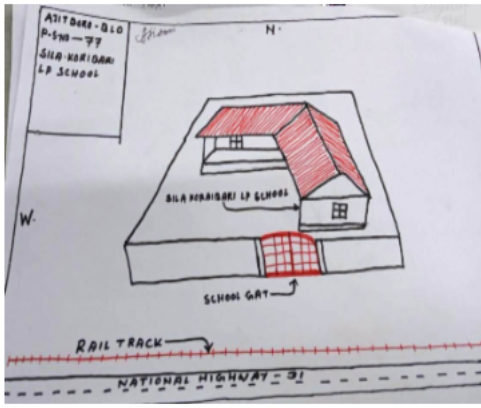

Nazri Naksha