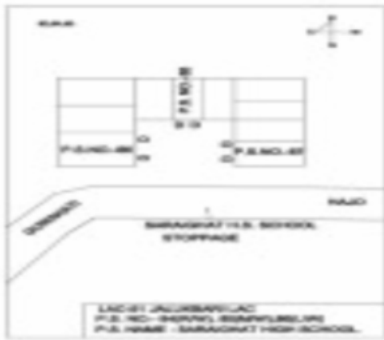

নিৰ্বাচক পঞ্জীয়ন বিষয়াৰ স্বাক্ষৰ

Nazri Naksha

Google Map View

Polling Station Building Front View

ভোটগ্ৰহন কেন্দ্ৰৰ সন্মুখৰ দৃশ্য

Cad View

Key MAP View

1 নাম : কামাখ্যা সিং পিতাৰ নাম: বামকৃষ্ণ সিং ঘৰ নং : 1 বয়স : 82 লিঙ্গ : পুৰুষ	MGB7834562 ফটো উপলব্ধ	2 নাম : বেন সিং স্বামীৰ নাম: কামাখ্যা সিং ঘৰ নং : 1 বয়স : 67 লিঙ্গ : মহিলা	MGB7834573 ফটো উপলব্ধ	3 নাম : শঙ্কৰ সিং পিতাৰ নাম: কামাখ্যা সিং ঘৰ নং : 1 বয়স : 49 লিঙ্গ : পুৰুষ	MGB7834584 ফটো উপলব্ধ
4 নাম : শীমা শীল পিতাৰ নাম: অশ্বিনী শীল ঘৰ নং : 001 বয়স : 46 লিঙ্গ : মহিলা	MGB2198240 ফটো উপলব্ধ	5 নাম : অনিতা সিং পিতাৰ নাম: কামাখ্যা সিং ঘৰ নং : 1 বয়স : 34 লিঙ্গ : মহিলা	MGB2109902 ফটো উপলব্ধ	6 নাম : সুমেশ সিং পিতাৰ নাম: সুৰজ সিং ঘৰ নং : 1 বয়স : 26 লিঙ্গ : পুৰুষ	MGB0458315 ফটো উপলব্ধ
7 নাম : সন্ত সিং পিতাৰ নাম: সুৰজ সিং ঘৰ নং : 2 বয়স : 52 লিঙ্গ : পুৰুষ	MGB7834608 ফটো উপলব্ধ	8 নাম : মামনী সিং স্বামীৰ নাম: সুমন সিং ঘৰ নং : 2 বয়স : 45 লিঙ্গ : মহিলা	MGB7834620 ফটো উপলব্ধ	9 নাম : সনজয় সিং পিতাৰ নাম: সুৰজ সিং ঘৰ নং : 2 বয়স : 34 লিঙ্গ : পুৰুষ	MGB7845376 ফটো উপলব্ধ
10 নাম : শিখা সিং স্বামীৰ নাম: সঞ্জয় সিং ঘৰ নং : 2 বয়স : 31 লিঙ্গ : মহিলা	MGB0547430 ফটো উপলব্ধ	11 নাম : সাগৰ সিং পিতাৰ নাম: সুৰজ সিং ঘৰ নং : 2 বয়স : 29 লিঙ্গ : পুৰুষ	MGB0327650 ফটো উপলব্ধ	12 নাম : পঞ্চমী সিং পিতাৰ নাম: সুৰজ সিং ঘৰ নং : 02 বয়স : 28 লিঙ্গ : মহিলা	MGB0555482 ফটো উপলব্ধ
13 নাম : মঞ্জু সিং স্বামীৰ নাম: সত্য নাৰায়ন ঘৰ নং : 3 বয়স : 62 লিঙ্গ : মহিলা	MGB7834631 ফটো উপলব্ধ	14 নাম : মংলা সিং পিতাৰ নাম: সত্য নাৰায়ন সিং ঘৰ নং : 3 বয়স : 48 লিঙ্গ : পুৰুষ	MGB7834642 ফটো উপলব্ধ	15 নাম : জয় সিং মাতৃৰ নাম: মঞ্জু সিং ঘৰ নং : 3 বয়স : 35 লিঙ্গ : পুৰুষ	MGB2109639 ফটো উপলব্ধ
16 নাম : বিৰ সিং মাতৃৰ নাম: মঞ্জু সিং ঘৰ নং : 3 বয়স : 32 লিঙ্গ : পুৰুষ	MGB0169219 ফটো উপলব্ধ	17 নাম : জয় সিং মাতৃৰ নাম: মঞ্জু সিং ঘৰ নং : 3 বয়স : 31 লিঙ্গ : পুৰুষ	MGB7846017 ফটো উপলব্ধ	18 নাম : গায়ত্ৰী দাস স্বামীৰ নাম: জয় সিং ঘৰ নং : 3 বয়স : 30 লিঙ্গ : মহিলা	MGB0458927 ফটো উপলব্ধ
19 নাম : ললিতা সিং স্বামীৰ নাম: বিৰু সিং ঘৰ নং : 3 বয়স : 28 লিঙ্গ : মহিলা	MGB0645705 ফটো উপলব্ধ	20 নাম : ৰূপা দেৱী মাতৃৰ নাম: মঞ্জু সিং ঘৰ নং : 3 বয়স : 27 লিঙ্গ : মহিলা	MGB0326850 ফটো উপলব্ধ	21 নাম : ৰিয়া চক্ৰবৰ্তী পিতাৰ নাম: সৌতম চক্ৰবৰ্তী ঘৰ নং : 3 ক বয়স : 20 লিঙ্গ : মহিলা	ANW0092510 ফটো উপলব্ধ
22 নাম : বিনাপাণি চক্ৰবৰ্তী স্বামীৰ নাম: হিমাংশু চক্ৰবৰ্তী ঘৰ নং : 3 বয়স : 72 লিঙ্গ : মহিলা	MGB0480251 ফটো উপলব্ধ	E 23 নাম : দীনেশ চন্দ্ৰ মণ্ডল পিতাৰ নাম: বাধাকৃষ্ণ মণ্ডল ঘৰ নং : 3 বয়স : 72 লিঙ্গ : পুৰুষ	MGB0480269 ফটো উপলব্ধ	24 নাম : ৰুমা চক্ৰবৰ্তী স্বামীৰ নাম: সৌতম চক্ৰবৰ্তী ঘৰ নং : 03 ক বয়স : 43 লিঙ্গ : মহিলা	MGB0480285 ফটো উপলব্ধ
D 25 নাম : সুনীল শিল পিতাৰ নাম: অশ্বিনী শিল ঘৰ নং : 8 বয়স : 69 লিঙ্গ : পুৰুষ	MGB7834653 ফটো উপলব্ধ	D 26 নাম : ৰমা শিল স্বামীৰ নাম: সুনীল শিল ঘৰ নং : 8 বয়স : 62 লিঙ্গ : মহিলা	MGB7834664 ফটো উপলব্ধ	D 27 নাম : আৰতি শিল স্বামীৰ নাম: ননী শিল ঘৰ নং : 8 বয়স : 59 লিঙ্গ : মহিলা	MGB7834675 ফটো উপলব্ধ
28 নাম : বিভা শীল স্বামীৰ নাম: প্ৰতাপ শীল ঘৰ নং : 8 বয়স : 45 লিঙ্গ : মহিলা	MGB7834700 ফটো উপলব্ধ	29 নাম : মঃ ৰহিদ আলী পিতাৰ নাম: আব্দুল ঘৰ নং : 5 বয়স : 59 লিঙ্গ : পুৰুষ	MGB7834711 ফটো উপলব্ধ	30 নাম : মিঃ মেৰিনা বেগম স্বামীৰ নাম: ৰহিদ ঘৰ নং : 5 বয়স : 55 লিঙ্গ : মহিলা	MGB7834722 ফটো উপলব্ধ