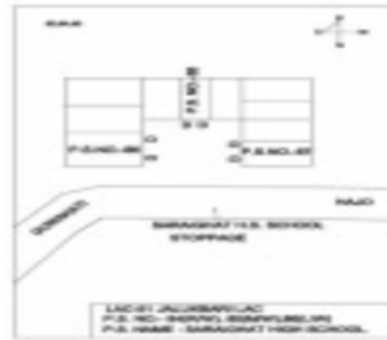

নিৰ্বাচক পঞ্জীয়ন বিষয়াৰ স্বাক্ষৰ

Nazri Naksha

Google Map View

Polling Station Building Front View

ভোটগ্ৰহন কেন্দ্ৰৰ সন্মুখৰ দৃশ্য

Cad View

Key MAP View

1 নাম : কামাখ্যা সিং পিতাৰ নাম: বামকৃষ্ণ সিং ঘৰ নং : 1 বয়স : 82 লিঙ্গ : পুৰুষ	MGB7834562 ফটো উপলব্ধ	2 নাম : বেন সিং স্বামীৰ নাম: কামাখ্যা সিং ঘৰ নং : 1 বয়স : 67 লিঙ্গ : মহিলা	MGB7834573 ফটো উপলব্ধ	3 নাম : শঙ্কৰ সিং পিতাৰ নাম: কামাখ্যা সিং ঘৰ নং : 1 বয়স : 49 লিঙ্গ : পুৰুষ	MGB7834584 ফটো উপলব্ধ
4 নাম : শীমা শীল পিতাৰ নাম: অশ্বিনী শীল ঘৰ নং : 001 বয়স : 46 লিঙ্গ : মহিলা	MGB2198240 ফটো উপলব্ধ	5 নাম : অনিতা সিং পিতাৰ নাম: কামাখ্যা সিং ঘৰ নং : 1 বয়স : 34 লিঙ্গ : মহিলা	MGB2109902 ফটো উপলব্ধ	6 নাম : সুমেশ সিং পিতাৰ নাম: সুৰজ সিং ঘৰ নং : 1 বয়স : 26 লিঙ্গ : পুৰুষ	MGB0458315 ফটো উপলব্ধ
7 নাম : সন্ত সিং পিতাৰ নাম: সুৰজ সিং ঘৰ নং : 2 বয়স : 52 লিঙ্গ : পুৰুষ	MGB7834608 ফটো উপলব্ধ	8 নাম : মামনী সিং স্বামীৰ নাম: সুমন সিং ঘৰ নং : 2 বয়স : 45 লিঙ্গ : মহিলা	MGB7834620 ফটো উপলব্ধ	9 নাম : সনজয় সিং পিতাৰ নাম: সুৰজ সিং ঘৰ নং : 2 বয়স : 34 লিঙ্গ : পুৰুষ	MGB7845376 ফটো উপলব্ধ
10 নাম : শিখা সিং স্বামীৰ নাম: সঞ্জয় সিং ঘৰ নং : 2 বয়স : 31 লিঙ্গ : মহিলা	MGB0547430 ফটো উপলব্ধ	11 নাম : সাগৰ সিং পিতাৰ নাম: সুৰজ সিং ঘৰ নং : 2 বয়স : 29 লিঙ্গ : পুৰুষ	MGB0327650 ফটো উপলব্ধ	12 নাম : পঞ্চমী সিং পিতাৰ নাম: সুৰজ সিং ঘৰ নং : 02 বয়স : 28 লিঙ্গ : মহিলা	MGB0555482 ফটো উপলব্ধ
13 নাম : মঞ্জু সিং স্বামীৰ নাম: সত্য নাৰায়ন ঘৰ নং : 3 বয়স : 62 লিঙ্গ : মহিলা	MGB7834631 ফটো উপলব্ধ	14 নাম : মংলা সিং পিতাৰ নাম: সত্য নাৰায়ন সিং ঘৰ নং : 3 বয়স : 48 লিঙ্গ : পুৰুষ	MGB7834642 ফটো উপলব্ধ	15 নাম : জয় সিং মাতৃৰ নাম: মঞ্জু সিং ঘৰ নং : 3 বয়স : 35 লিঙ্গ : পুৰুষ	MGB2109639 ফটো উপলব্ধ
16 নাম : বিৰ সিং মাতৃৰ নাম: মঞ্জু সিং ঘৰ নং : 3 বয়স : 32 লিঙ্গ : পুৰুষ	MGB0169219 ফটো উপলব্ধ	17 নাম : জয় সিং মাতৃৰ নাম: মঞ্জু সিং ঘৰ নং : 3 বয়স : 31 লিঙ্গ : পুৰুষ	MGB7846017 ফটো উপলব্ধ	18 নাম : গায়ত্ৰী দাস স্বামীৰ নাম: জয় সিং ঘৰ নং : 3 বয়স : 30 লিঙ্গ : মহিলা	MGB0458927 ফটো উপলব্ধ
19 নাম : ললিতা সিং স্বামীৰ নাম: বিৰু সিং ঘৰ নং : 3 বয়স : 28 লিঙ্গ : মহিলা	MGB0645705 ফটো উপলব্ধ	20 নাম : ৰূপা দেৱী মাতৃৰ নাম: মঞ্জু সিং ঘৰ নং : 3 বয়স : 27 লিঙ্গ : মহিলা	MGB0326850 ফটো উপলব্ধ	21 নাম : ৰিয়া চক্ৰবৰ্তী পিতাৰ নাম: সৌতম চক্ৰবৰ্তী ঘৰ নং : 3 ক বয়স : 20 লিঙ্গ : মহিলা	ANW0092510 ফটো উপলব্ধ
22 নাম : বিনাপাণি চক্ৰবৰ্তী স্বামীৰ নাম: হিমাংশু চক্ৰবৰ্তী ঘৰ নং : 3 বয়স : 72 লিঙ্গ : মহিলা	MGB0480251 ফটো উপলব্ধ	E 23 নাম : দীনেশ চন্দ্ৰ মণ্ডল পিতাৰ নাম: বাধাকৃষ্ণ মণ্ডল ঘৰ নং : 3 বয়স : 72 লিঙ্গ : পুৰুষ	MGB0480269 ফটো উপলব্ধ	24 নাম : ৰুমা চক্ৰবৰ্তী স্বামীৰ নাম: সৌতম চক্ৰবৰ্তী ঘৰ নং : 03 ক বয়স : 43 লিঙ্গ : মহিলা	MGB0480285 ফটো উপলব্ধ
D 25 নাম : সুনীল শিল পিতাৰ নাম: অশ্বিনী শিল ঘৰ নং : 8 বয়স : 69 লিঙ্গ : পুৰুষ	MGB7834653 ফটো উপলব্ধ	D 26 নাম : ৰমা শিল স্বামীৰ নাম: সুনীল শিল ঘৰ নং : 8 বয়স : 62 লিঙ্গ : মহিলা	MGB7834664 ফটো উপলব্ধ	D 27 নাম : আৰতি শিল স্বামীৰ নাম: ননী শিল ঘৰ নং : 8 বয়স : 59 লিঙ্গ : মহিলা	MGB7834675 ফটো উপলব্ধ
28 নাম : বিভা শীল স্বামীৰ নাম: প্ৰতাপ শীল ঘৰ নং : 8 বয়স : 45 লিঙ্গ : মহিলা	MGB7834700 ফটো উপলব্ধ	29 নাম : মঃ ৰহিদ আলী পিতাৰ নাম: আব্দুল ঘৰ নং : 5 বয়স : 59 লিঙ্গ : পুৰুষ	MGB7834711 ফটো উপলব্ধ	30 নাম : মিঃ মেৰিনা বেগম স্বামীৰ নাম: ৰহিদ ঘৰ নং : 5 বয়স : 55 লিঙ্গ : মহিলা	MGB7834722 ফটো উপলব্ধ