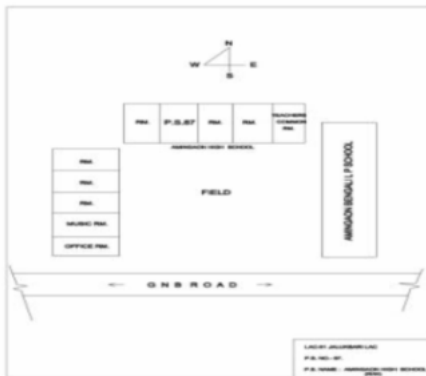

নিৰ্বাচক পঞ্জীয়ন বিষয়াৰ স্বাক্ষৰ

Nazri Naksha

Google Map View

Polling Station Building Front View

ভোটগ্ৰহন কেন্দ্ৰৰ সন্মুখৰ দৃশ্য

Cad View

Key MAP View

1 নাম : অনপ কুমাৰ দাস পিতাৰ নাম: গৌপাল চন্দ্ৰ দাস ঘৰ নং : 1 বয়স : 66 লিঙ্গ : পুৰুষ	MGB7934567 ফটো উপলব্ধ	2 নাম : পংকজ কুমাৰ সুৰানা পিতাৰ নাম: বৃন্দাচন্দ সুৰানা ঘৰ নং : 1 বয়স : 44 লিঙ্গ : পুৰুষ	GZH2628208 ফটো উপলব্ধ	3 নাম : মিনাক্ষী সুৰানা স্বামীৰ নাম: পঙ্কজ সুৰানা ঘৰ নং : 1 বয়স : 40 লিঙ্গ : মহিলা	GZH2628219 ফটো উপলব্ধ
4 নাম : নকল সুৰানা পিতাৰ নাম: পংকজ সুৰানা ঘৰ নং : 1 বয়স : 21 লিঙ্গ : পুৰুষ	ANW0039842 ফটো উপলব্ধ	5 নাম : চিৰাগ সুৰানা পিতাৰ নাম: পংকজ সুৰানা ঘৰ নং : 1 বয়স : 19 লিঙ্গ : পুৰুষ	ANW0132738 ফটো উপলব্ধ	6 নাম : অনিন্দিতা কলিতা স্বামীৰ নাম: অনূপ কুমাৰ দাস ঘৰ নং : 2 বয়স : 58 লিঙ্গ : মহিলা	MGB7934578 ফটো উপলব্ধ
7 নাম : ডঃ প্ৰবীন কুঃ বৰা পিতাৰ নাম: পূৰ্ণকান্ত বৰা ঘৰ নং : 8 বয়স : 67 লিঙ্গ : পুৰুষ	MGB7934603 ফটো উপলব্ধ	8 নাম : ডঃ সবিতা বৰুৱা বৰা স্বামীৰ নাম: প্ৰবীন কুমাৰ বৰা ঘৰ নং : 8 বয়স : 65 লিঙ্গ : মহিলা	MGB7934590 ফটো উপলব্ধ	9 নাম : অমিত শ্ৰৱন বৰা পিতাৰ নাম: প্ৰবীন কুমাৰ বৰা ঘৰ নং : 8 বয়স : 30 লিঙ্গ : পুৰুষ	MGB2159059 ফটো উপলব্ধ
10 নাম : ৰবি মোকাশি পনেকুৰ পিতাৰ নাম: শঙ্কৰ মোকাশি পনেকুৰ ঘৰ নং : 5 বয়স : 68 লিঙ্গ : পুৰুষ	MGB7934614 ফটো উপলব্ধ	11 নাম : ৰহিনী মোকাশি পানিকৰ স্বামীৰ নাম: ৰবি মোকাশি পানিকৰ ঘৰ নং : 5 বয়স : 62 লিঙ্গ : মহিলা	MGB7934625 ফটো উপলব্ধ	12 নাম : সমৰেন্দ্ৰ দন্ডপাট পিতাৰ নাম: ত্ৰৈলোক্যনাথ দন্ডপাট ঘৰ নং : 6 বয়স : 61 লিঙ্গ : পুৰুষ	MGB7934647 ফটো উপলব্ধ
13 নাম : সজাতা মহান্তী দন্ডপাট স্বামীৰ নাম: সমৰেন্দ্ৰ দন্ডপাট ঘৰ নং : 6 বয়স : 55 লিঙ্গ : মহিলা	MGB7934636 ফটো উপলব্ধ	14 নাম : জ্যোতিৰইন্দ্ৰ দণ্ডপট পিতাৰ নাম: সমৰেন্দ্ৰ দণ্ডপট ঘৰ নং : 6 বয়স : 27 লিঙ্গ : পুৰুষ	MGB0418426 ফটো উপলব্ধ	15 নাম : ডঃ ৰাজীৱ তিৱাৰী পিতাৰ নাম: মহাৰীৰ তিৱাৰী ঘৰ নং : 9 বয়স : 57 লিঙ্গ : পুৰুষ	MGB7934658 ফটো উপলব্ধ
16 নাম : ৰিভা তিৱাৰী স্বামীৰ নাম: ৰাজীৱ তিৱাৰী ঘৰ নং : 9 বয়স : 57 লিঙ্গ : মহিলা	MGB7934669 ফটো উপলব্ধ	17 নাম : নিশীতা বৰ্মন পিতাৰ নাম: জীবন চন্দ্ৰ বৰ্মন ঘৰ নং : 9 বয়স : 25 লিঙ্গ : মহিলা	MGB0526525 ফটো উপলব্ধ	18 নাম : ডঃ বিসমা কে. পেটেল পিতাৰ নাম: দৰমা পাড়া পেটেল ঘৰ নং : 8 বয়স : 59 লিঙ্গ : পুৰুষ	MGB7934670 ফটো উপলব্ধ
19 নাম : সংযুক্তা নাইক পেটেল স্বামীৰ নাম: ডঃ বিসমা কে. পেটেল ঘৰ নং : 8 বয়স : 50 লিঙ্গ : মহিলা	MGB7934681 ফটো উপলব্ধ	20 নাম : প্ৰিটীছ পেটেল পিতাৰ নাম: বিহমা কে পেটেল ঘৰ নং : 8 বয়স : 28 লিঙ্গ : পুৰুষ	MGB0418434 ফটো উপলব্ধ	21 নাম : চুনকি দেব পিতাৰ নাম: চুমিত্ৰা দেব ঘৰ নং : 8 বয়স : 26 লিঙ্গ : মহিলা	MGB1278316 ফটো উপলব্ধ
R নাম : সন্প্ৰীতি পেটেল পিতাৰ নাম: ডঃ বিসমা কে পেটেল ঘৰ নং : 8 বয়স : 24 লিঙ্গ : মহিলা	ANW0040345 ফটো উপলব্ধ	22 নাম : সন্প্ৰীতি পেটেল পিতাৰ নাম: ভীষ্ম কুমাৰ পেটেল ঘৰ নং : 8 বয়স : 24 লিঙ্গ : মহিলা	ANW0044016 ফটো উপলব্ধ	23 নাম : স্নিগ্ধা মহান্ত অন্যান্য: অশোক শৰ্মা ঘৰ নং : 10 বয়স : 41 লিঙ্গ : মহিলা	FBF8436053 ফটো উপলব্ধ
# নাম : থামালিংগম পুনিয়ামৃতী পিতাৰ নাম: শ্ৰীনিবাসিন থামালিংগম ঘৰ নং : 11 বয়স : 61 লিঙ্গ : পুৰুষ	MGB7934727 ফটো উপলব্ধ	# নাম : শ্ৰীদেবী পুনিয়ামৃতী স্বামীৰ নাম: থামালিংগম পুনিয়ামৃতী ঘৰ নং : এফ-1 বয়স : 49 লিঙ্গ : মহিলা	MGB7934738 ফটো উপলব্ধ	24 নাম : সঞ্জুক্তা বৰুৱা পিতাৰ নাম: সুনীল কুমাৰ বৰুৱা ঘৰ নং : 18 বয়স : 37 লিঙ্গ : মহিলা	MGB7946885 ফটো উপলব্ধ
25 নাম : হিৰমনি বৰ্মন স্বামীৰ নাম: অনুজ কুমাৰ বৰুৱা ঘৰ নং : 15 বয়স : 49 লিঙ্গ : মহিলা	MGB7934818 ফটো উপলব্ধ	26 নাম : এল. এন শৰ্মা পিতাৰ নাম: বি. এল বজগাই ঘৰ নং : 19 বয়স : 55 লিঙ্গ : পুৰুষ	MGB7934841 ফটো উপলব্ধ	25 নাম : ইন্দিৰা শৰ্মা স্বামীৰ নাম: এল. এন শৰ্মা ঘৰ নং : 19 বয়স : 46 লিঙ্গ : মহিলা	MGB7934852 ফটো উপলব্ধ