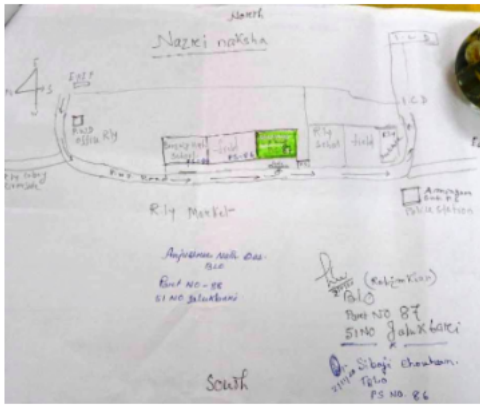

Nazri Naksha