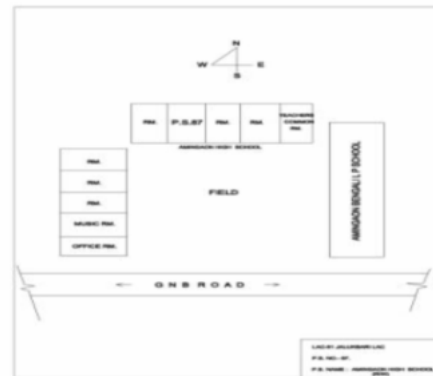

Key MAP View