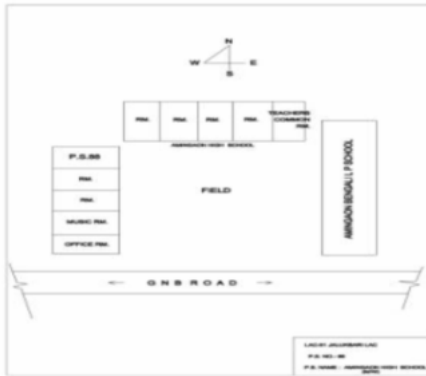

Nazri Naksha

Google Map View

Polling Station Building Front View

ভোটগ্ৰহন কেন্দ্ৰৰ সন্মুখৰ দৃশ্য

Cad View

Key MAP View