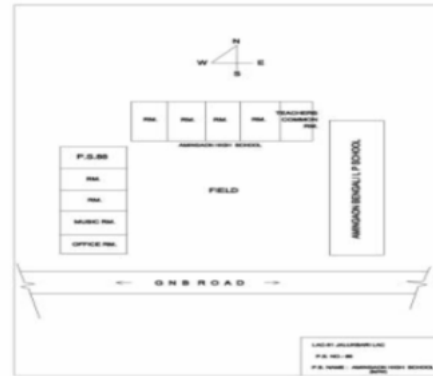

Key MAP View