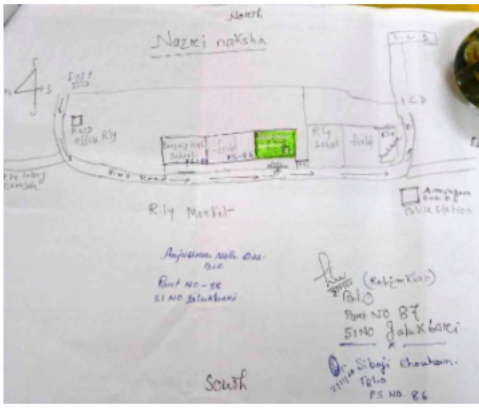

Nazri Naksha