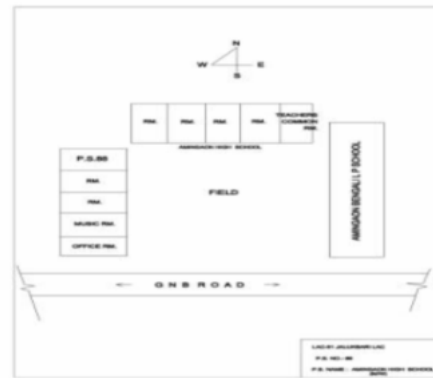

Key MAP View