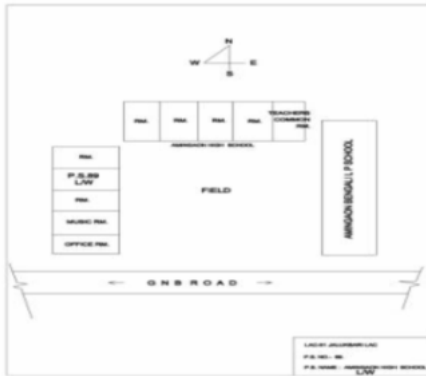

নিৰ্বাচক পঞ্জীয়ন বিষয়াৰ স্বাক্ষৰ

Nazri Naksha

Google Map View

Polling Station Building Front View

ভোটগ্ৰহন কেন্দ্ৰৰ সন্মুখৰ দৃশ্য

Cad View

Key MAP View

1 নাম : বীতা দেবী স্বামীৰ নাম: সত্য নাৰায়ন ঘৰ নং : 199 বয়স : 63 লিঙ্গ : মহিলা	MGB7844066 ফটো উপলব্ধ	2 নাম : সত্য নাৰায়ন চৌধুৰী পিতাৰ নাম: কেশব প্ৰচাদ চৌধুৰী ঘৰ নং : 199 বয়স : 60 লিঙ্গ : পুৰুষ	MGB7844055 ফটো উপলব্ধ	E 3 নাম : তেজ নাৰায়ন চৌধুৰী পিতাৰ নাম: কেশব ঘৰ নং : 199 বয়স : 59 লিঙ্গ : পুৰুষ	MGB7844077 ফটো উপলব্ধ
4 নাম : বীতা দেবী স্বামীৰ নাম: তেজনাৰায়ন চৌধুৰী ঘৰ নং : 199 বয়স : 53 লিঙ্গ : মহিলা	MGB7844088 ফটো উপলব্ধ	5 নাম : শিবম চৌধুৰী পিতাৰ নাম: সত্য নাৰায়ন চৌধুৰী ঘৰ নং : 199 বয়স : 31 লিঙ্গ : পুৰুষ	MGB0529339 ফটো উপলব্ধ	6 নাম : পূৰ্ণিমা কুমাৰী চৌধুৰী পিতাৰ নাম: তেজ নাৰায়ন চৌধুৰী ঘৰ নং : 199 বয়স : 30 লিঙ্গ : মহিলা	MGB7845569 ফটো উপলব্ধ
7 নাম : অখিলেশ কুমাৰ চৌধুৰী পিতাৰ নাম: সত্যনাৰায়ন চৌধুৰী ঘৰ নং : 199 বয়স : 30 লিঙ্গ : পুৰুষ	MGB0048785 ফটো উপলব্ধ	8 নাম : বিম্পা টিযোৰ চৌধুৰী স্বামীৰ নাম: কিয়ান চৌধুৰী ঘৰ নং : 199 বয়স : 23 লিঙ্গ : মহিলা	ANW0111278 ফটো উপলব্ধ	9 নাম : মণ্টু চৰকাৰ পিতাৰ নাম: ভাগবত চৰকাৰ ঘৰ নং : 200 বয়স : 73 লিঙ্গ : পুৰুষ	MGB7844099 ফটো উপলব্ধ
10 নাম : সৰজো চৰকাৰ স্বামীৰ নাম: মণ্টু ঘৰ নং : 200 বয়স : 68 লিঙ্গ : মহিলা	MGB7844102 ফটো উপলব্ধ	11 নাম : হৰি চৰকাৰ পিতাৰ নাম: মণ্টু ঘৰ নং : 200 বয়স : 50 লিঙ্গ : পুৰুষ	MGB7844113 ফটো উপলব্ধ	12 নাম : অৰ্জুন চৰকাৰ পিতাৰ নাম: মণ্টু ঘৰ নং : 200 বয়স : 44 লিঙ্গ : পুৰুষ	MGB7844124 ফটো উপলব্ধ
13 নাম : কাৰ্তিক সৰকাৰ পিতাৰ নাম: মণ্টু সৰকাৰ ঘৰ নং : 200 বয়স : 42 লিঙ্গ : পুৰুষ	MGB7844135 ফটো উপলব্ধ	14 নাম : প্ৰতিমা চৰকাৰ স্বামীৰ নাম: হৰি চৰকাৰ ঘৰ নং : 200 বয়স : 35 লিঙ্গ : মহিলা	MGB7845194 ফটো উপলব্ধ	15 নাম : ৰবি চৰকাৰ পিতাৰ নাম: ভাগবত চৰকাৰ ঘৰ নং : 201 বয়স : 71 লিঙ্গ : পুৰুষ	MGB7844146 ফটো উপলব্ধ
16 নাম : সুনীল চৰকাৰ পিতাৰ নাম: ভাগবত চৰকাৰ ঘৰ নং : 201 বয়স : 68 লিঙ্গ : পুৰুষ	MGB7844168 ফটো উপলব্ধ	17 নাম : বনলতা চৰকাৰ স্বামীৰ নাম: ৰবি চৰকাৰ ঘৰ নং : 201 বয়স : 63 লিঙ্গ : মহিলা	MGB7844157 ফটো উপলব্ধ	18 নাম : ৰূপালী চৰকাৰ স্বামীৰ নাম: সুনীল চৰকাৰ ঘৰ নং : 201 বয়স : 58 লিঙ্গ : মহিলা	MGB7844179 ফটো উপলব্ধ
19 নাম : লক্ষন সৰকাৰ পিতাৰ নাম: ভাগবত সৰকাৰ ঘৰ নং : 201 বয়স : 55 লিঙ্গ : পুৰুষ	MGB7844180 ফটো উপলব্ধ	S2 20 নাম : উজ্জ্বলা সৰকাৰ পিতাৰ নাম: ৰবি সৰকাৰ ঘৰ নং : 201 বয়স : 43 লিঙ্গ : পুৰুষ	MGB7844237 ফটো উপলব্ধ	E 21 নাম : বৰ্ণা চৰকাৰ পিতাৰ নাম: সুনীল চৰকাৰ ঘৰ নং : 201 বয়স : 41 লিঙ্গ : পুৰুষ	MGB7844215 ফটো উপলব্ধ
22 নাম : তাৰা চৰকাৰ পিতাৰ নাম: ৰবি ঘৰ নং : 201 বয়স : 41 লিঙ্গ : মহিলা	MGB7844191 ফটো উপলব্ধ	23 নাম : ৰেখা চৰকাৰ স্বামীৰ নাম: লক্ষন সৰকাৰ ঘৰ নং : 201 বয়স : 39 লিঙ্গ : মহিলা	MGB7844204 ফটো উপলব্ধ	24 নাম : কমল চৰকাৰ পিতাৰ নাম: ৰবি চৰকাৰ ঘৰ নং : 201 বয়স : 33 লিঙ্গ : পুৰুষ	MGB7844226 ফটো উপলব্ধ
25 নাম : উত্তৰা সৰকাৰ পিতাৰ নাম: ৰবি সৰকাৰ ঘৰ নং : 201 বয়স : 33 লিঙ্গ : মহিলা	MGB0329391 ফটো উপলব্ধ	26 নাম : কৌশিক বৰ্মণ মাতৃৰ নাম: অমলা বৰ্মণ ঘৰ নং : 202 বয়স : 33 লিঙ্গ : পুৰুষ	MGB7844248 ফটো উপলব্ধ	E 27 নাম : অমলা বৰ্মণ স্বামীৰ নাম: কুম্ভেশ ঘৰ নং : 202 বয়স : 36 লিঙ্গ : মহিলা	MGB7844271 ফটো উপলব্ধ
E 28 নাম : সুবোধ চৰকাৰ পিতাৰ নাম: ভাগবত ঘৰ নং : 203 বয়স : 73 লিঙ্গ : পুৰুষ	MGB7844306 ফটো উপলব্ধ	E 29 নাম : আশাবানী চৰকাৰ স্বামীৰ নাম: সুবোধ ঘৰ নং : 203 বয়স : 67 লিঙ্গ : মহিলা	MGB7844317 ফটো উপলব্ধ	30 নাম : আন্বা চৰকাৰ পিতাৰ নাম: সুবোধ চৰকাৰ ঘৰ নং : 203 বয়স : 40 লিঙ্গ : পুৰুষ	MGB7844339 ফটো উপলব্ধ