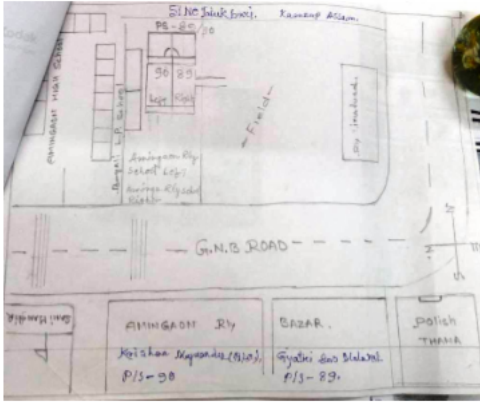

Nazri Naksha