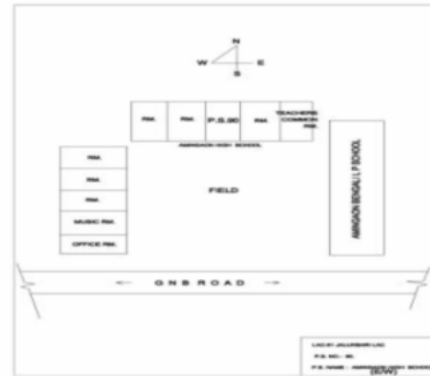

নিৰ্বাচক পঞ্জীয়ন বিষয়াৰ স্বাক্ষৰ

Nazri Naksha

Google Map View

Polling Station Building Front View

ভোটগ্ৰহন কেন্দ্ৰৰ সন্মুখৰ দৃশ্য

Cad View

Key MAP View

1 নাম : অস্থিয়া খাতুন পিতাৰ নাম: আমজাদ খান ঘৰ নং : 1 বয়স : 20 লিঙ্গ : মহিলা	ANW0003822 ফটো উপলব্ধ	2 নাম : বৈসম্মৈ ব্ৰহ্ম স্বামীৰ নাম: বিষ্ণু বড়ো ঘৰ নং : 02 বয়স : 32 লিঙ্গ : মহিলা	FQM3437727 ফটো উপলব্ধ	3 নাম : সোমা চৰকাৰ স্বামীৰ নাম: অজিত চৰকাৰ ঘৰ নং : 09 বয়স : 54 লিঙ্গ : মহিলা	MGB1050959 ফটো উপলব্ধ
4 নাম : লক্ষ্মী কুণ্ড স্বামীৰ নাম: বাবলু কুণ্ড ঘৰ নং : 9 বয়স : 53 লিঙ্গ : মহিলা	ANW0051276 ফটো উপলব্ধ	# 5 নাম : বেমী পৰমেশ্বৰ আইয়াৰ স্বামীৰ নাম: ডঃ পৰমেশ্বৰ ক আইয়াৰ ঘৰ নং : এফ49, আইআইটি গুৱাহাতি ক্যাম্পাস, নথ গুৱাহাতি, আ	ANW0043570 ফটো উপলব্ধ	6 নাম : অচলকুমাৰ অম্মাথনাডু সুধাকৰ পিতাৰ নাম: সুধাকৰ অম্মাথনাডু ৰমাৰত্না ঘৰ নং : 11 বয়স : 47 লিঙ্গ : পুৰুষ	ANW0043646 ফটো উপলব্ধ
7 নাম : হেমা বালাকৃষ্ণ ভাট স্বামীৰ নাম: অচলকুমাৰ অম্মাথনাডু সুধাকৰ ঘৰ নং : 11 বয়স : 41 লিঙ্গ : মহিলা	ANW0043703 ফটো উপলব্ধ	8 নাম : হেনা বালাকৃষ্ণ ভাট স্বামীৰ নাম: অচলকুমাৰ অম্মাথনাডু সুধাকৰ ঘৰ নং : 11 বয়স : 41 লিঙ্গ : মহিলা	ANW0048579 ফটো উপলব্ধ	9 নাম : অক্ষিতা দাস পিতাৰ নাম: নন্দন কানন দাস ঘৰ নং : 22 বয়স : 23 লিঙ্গ : মহিলা	MGB0474445 ফটো উপলব্ধ
10 নাম : অন কলিতা মালাকাৰ স্বামীৰ নাম: বিসু মালাকাৰ ঘৰ নং : 13 বয়স : 45 লিঙ্গ : মহিলা	ANW0125047 ফটো উপলব্ধ	S 11 নাম : চণ্ড দেৱী স্বামীৰ নাম: দিলীপ ঘৰ নং : 19 বয়স : 53 লিঙ্গ : মহিলা	MGB1291723 ফটো উপলব্ধ	S 12 নাম : বাজেশ চেত্ৰী পিতাৰ নাম: দিলীপ চেত্ৰী ঘৰ নং : 19 বয়স : 31 লিঙ্গ : পুৰুষ	MGB1290139 ফটো উপলব্ধ
13 নাম : কিংশুক দত্ত পিতাৰ নাম: মৃগাল কান্তি দত্ত ঘৰ নং : 1৯ বয়স : 24 লিঙ্গ : পুৰুষ	MGB0602847 ফটো উপলব্ধ	14 নাম : বাহুল ছেত্ৰী পিতাৰ নাম: দিলীপ ঘৰ নং : 19 বয়স : 22 লিঙ্গ : পুৰুষ	MGB1290584 ফটো উপলব্ধ	15 নাম : দিলীপ বড়ো পিতাৰ নাম: তনুৰাম বড়ো ঘৰ নং : ২২ বয়স : 55 লিঙ্গ : পুৰুষ	MGB7946921 ফটো উপলব্ধ
16 নাম : পদমাজা চেতীয়া স্বামীৰ নাম: দিলীপ বড়ো ঘৰ নং : ২২ বয়স : 52 লিঙ্গ : মহিলা	MGB7946932 ফটো উপলব্ধ	17 নাম : মধুচন্দা পৰকায়স্থ স্বামীৰ নাম: পংকজ কুমাৰ পৰকায়স্থ ঘৰ নং : ৩১ বয়স : 50 লিঙ্গ : মহিলা	MGB7945031 ফটো উপলব্ধ	18 নাম : ৰহিত সিংহ মাতৃৰ নাম: নিধি সিংহ ঘৰ নং : 80 বয়স : 56 লিঙ্গ : পুৰুষ	MGB0460097 ফটো উপলব্ধ
19 নাম : আষ্টা হালদাৰ স্বামীৰ নাম: লক্ষী হালদাৰ ঘৰ নং : ৫৫ বয়স : 28 লিঙ্গ : মহিলা	MGB0608646 ফটো উপলব্ধ	20 নাম : অংশুমান চৌধুৰী পিতাৰ নাম: বিজয় কুমাৰ চৌধুৰী ঘৰ নং : 57 বয়স : 19 লিঙ্গ : পুৰুষ	ANW0113464 ফটো উপলব্ধ	21 নাম : আয়ুশি গুহা পিতাৰ নাম: তমাল কুমাৰ গুহা ঘৰ নং : ৫৯ বয়স : 22 লিঙ্গ : মহিলা	MGB1163104 ফটো উপলব্ধ
22 নাম : সুবৰ্ণা কুমাৰী স্বামীৰ নাম: সুৰেশ কুমাৰ ঘৰ নং : 63 বয়স : 39 লিঙ্গ : মহিলা	ANW0026906 ফটো উপলব্ধ	S 23 নাম : কিশোৰ কুমাৰ মেধি পিতাৰ নাম: য়িনেশ চন্দ্ৰ মেধি ঘৰ নং : ৬৭ বয়স : 31 লিঙ্গ : পুৰুষ	MGB0449249 ফটো উপলব্ধ	S 24 নাম : পল্লৱ কৃষ্ণ মেধি পিতাৰ নাম: য়িনেশ চন্দ্ৰ মেধি ঘৰ নং : ৬৭ বয়স : 26 লিঙ্গ : পুৰুষ	MGB0449033 ফটো উপলব্ধ
25 নাম : মনজু ৰায় দাস স্বামীৰ নাম: বাৰ্গী দাস ঘৰ নং : 75 বয়স : 36 লিঙ্গ : মহিলা	MGB1276997 ফটো উপলব্ধ	26 নাম : পুনম প্ৰসাদ স্বামীৰ নাম: বাজেশ কুমাৰ প্ৰসাদ ঘৰ নং : ৭৮ বয়স : 31 লিঙ্গ : মহিলা	MGB0529321 ফটো উপলব্ধ	27 নাম : স্নেহা ঘোষ পিতাৰ নাম: বিদ্যুত ঘোষ ঘৰ নং : ৭৮ বয়স : 24 লিঙ্গ : মহিলা	MGB0602961 ফটো উপলব্ধ
28 নাম : আনবালা দাস স্বামীৰ নাম: বুদ্ধেশ্বৰ দাস ঘৰ নং : ৮৯ বয়স : 56 লিঙ্গ : মহিলা	MGB1179654 ফটো উপলব্ধ	S 29 নাম : অজিত মহন্ত পিতাৰ নাম: বল্লাই মহন্ত ঘৰ নং : ৯০ বয়স : 53 লিঙ্গ : পুৰুষ	MGB1163187 ফটো উপলব্ধ	30 নাম : লোপামুদ্ৰা চক্ৰৱৰ্তী পিতাৰ নাম: লোকেশ চক্ৰৱৰ্তী ঘৰ নং : ৯৩ বয়স : 22 লিঙ্গ : মহিলা	MGB1165075 ফটো উপলব্ধ