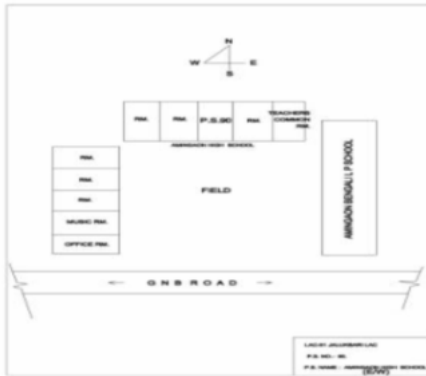

নিৰ্বাচক পঞ্জীয়ন বিষয়াৰ স্বাক্ষৰ

Nazri Naksha

Google Map View

Polling Station Building Front View

ভোটগ্ৰহন কেন্দ্ৰৰ সন্মুখৰ দৃশ্য

Cad View

Key MAP View

1 নাম : অস্থিয়া খাতুন পিতাৰ নাম: আমজাদ খান ঘৰ নং : 1 বয়স : 20 লিঙ্গ : মহিলা	ANW0003822 ফটো উপলব্ধ	2 নাম : বৈসম্মৈ ব্ৰহ্ম স্বামীৰ নাম: বিষ্ণু বড়ো ঘৰ নং : 02 বয়স : 32 লিঙ্গ : মহিলা	FQM3437727 ফটো উপলব্ধ	3 নাম : সোমা চৰকাৰ স্বামীৰ নাম: অজিত চৰকাৰ ঘৰ নং : 09 বয়স : 54 লিঙ্গ : মহিলা	MGB1050959 ফটো উপলব্ধ
4 নাম : লক্ষ্মী কুণ্ড স্বামীৰ নাম: বাবলু কুণ্ড ঘৰ নং : 9 বয়স : 53 লিঙ্গ : মহিলা	ANW0051276 ফটো উপলব্ধ	# 5 নাম : বেমী পৰমেশ্বৰ আইয়াৰ স্বামীৰ নাম: ডঃ পৰমেশ্বৰ ক আইয়াৰ ঘৰ নং : এফ49, আইআইটি গুৱাহাতি ক্যাম্পাস, নথ গুৱাহাতি, আ	ANW0043570 ফটো উপলব্ধ	6 নাম : অচলকুমাৰ অম্মাথনাডু সুধাকৰ পিতাৰ নাম: সুধাকৰ অম্মাথনাডু ৰমাৰত্না ঘৰ নং : 11 বয়স : 47 লিঙ্গ : পুৰুষ	ANW0043646 ফটো উপলব্ধ
7 নাম : হেমা বালাকৃষ্ণ ভাট স্বামীৰ নাম: অচলকুমাৰ অম্মাথনাডু সুধাকৰ ঘৰ নং : 11 বয়স : 41 লিঙ্গ : মহিলা	ANW0043703 ফটো উপলব্ধ	8 নাম : হেনা বালাকৃষ্ণ ভাট স্বামীৰ নাম: অচলকুমাৰ অম্মাথনাডু সুধাকৰ ঘৰ নং : 11 বয়স : 41 লিঙ্গ : মহিলা	ANW0048579 ফটো উপলব্ধ	9 নাম : অক্ষিতা দাস পিতাৰ নাম: নন্দন কানন দাস ঘৰ নং : 22 বয়স : 23 লিঙ্গ : মহিলা	MGB0474445 ফটো উপলব্ধ
10 নাম : অন কলিতা মালাকাৰ স্বামীৰ নাম: বিসু মালাকাৰ ঘৰ নং : 13 বয়স : 45 লিঙ্গ : মহিলা	ANW0125047 ফটো উপলব্ধ	S 11 নাম : চণ্ড দেৱী স্বামীৰ নাম: দিলীপ ঘৰ নং : 19 বয়স : 53 লিঙ্গ : মহিলা	MGB1291723 ফটো উপলব্ধ	S 12 নাম : বাজেশ চেত্ৰী পিতাৰ নাম: দিলীপ চেত্ৰী ঘৰ নং : 19 বয়স : 31 লিঙ্গ : পুৰুষ	MGB1290139 ফটো উপলব্ধ
13 নাম : কিংশুক দত্ত পিতাৰ নাম: মৃগাল কান্তি দত্ত ঘৰ নং : 1৯ বয়স : 24 লিঙ্গ : পুৰুষ	MGB0602847 ফটো উপলব্ধ	14 নাম : বাহুল ছেত্ৰী পিতাৰ নাম: দিলীপ ঘৰ নং : 19 বয়স : 22 লিঙ্গ : পুৰুষ	MGB1290584 ফটো উপলব্ধ	15 নাম : দিলীপ বড়ো পিতাৰ নাম: তনুৰাম বড়ো ঘৰ নং : ২২ বয়স : 55 লিঙ্গ : পুৰুষ	MGB7946921 ফটো উপলব্ধ
16 নাম : পদমাজা চেতীয়া স্বামীৰ নাম: দিলীপ বড়ো ঘৰ নং : ২২ বয়স : 52 লিঙ্গ : মহিলা	MGB7946932 ফটো উপলব্ধ	17 নাম : মধুচন্দা পৰকায়স্থ স্বামীৰ নাম: পংকজ কুমাৰ পৰকায়স্থ ঘৰ নং : ৩১ বয়স : 50 লিঙ্গ : মহিলা	MGB7945031 ফটো উপলব্ধ	18 নাম : ৰহিত সিংহ মাতৃৰ নাম: নিধি সিংহ ঘৰ নং : 80 বয়স : 56 লিঙ্গ : পুৰুষ	MGB0460097 ফটো উপলব্ধ
19 নাম : আষ্টা হালদাৰ স্বামীৰ নাম: লক্ষী হালদাৰ ঘৰ নং : ৫৫ বয়স : 28 লিঙ্গ : মহিলা	MGB0608646 ফটো উপলব্ধ	20 নাম : অংশুমান চৌধুৰী পিতাৰ নাম: বিজয় কুমাৰ চৌধুৰী ঘৰ নং : 57 বয়স : 19 লিঙ্গ : পুৰুষ	ANW0113464 ফটো উপলব্ধ	21 নাম : আয়ুশি গুহা পিতাৰ নাম: তমাল কুমাৰ গুহা ঘৰ নং : ৫৯ বয়স : 22 লিঙ্গ : মহিলা	MGB1163104 ফটো উপলব্ধ
22 নাম : সুবৰ্ণা কুমাৰী স্বামীৰ নাম: সুৰেশ কুমাৰ ঘৰ নং : 63 বয়স : 39 লিঙ্গ : মহিলা	ANW0026906 ফটো উপলব্ধ	S 23 নাম : কিশোৰ কুমাৰ মেধি পিতাৰ নাম: য়িনেশ চন্দ্ৰ মেধি ঘৰ নং : ৬৭ বয়স : 31 লিঙ্গ : পুৰুষ	MGB0449249 ফটো উপলব্ধ	S 24 নাম : পল্লৱ কৃষ্ণ মেধি পিতাৰ নাম: য়িনেশ চন্দ্ৰ মেধি ঘৰ নং : ৬৭ বয়স : 26 লিঙ্গ : পুৰুষ	MGB0449033 ফটো উপলব্ধ
25 নাম : মনজু ৰায় দাস স্বামীৰ নাম: বাৰ্গী দাস ঘৰ নং : 75 বয়স : 36 লিঙ্গ : মহিলা	MGB1276997 ফটো উপলব্ধ	26 নাম : পুনম প্ৰসাদ স্বামীৰ নাম: বাজেশ কুমাৰ প্ৰসাদ ঘৰ নং : ৭৮ বয়স : 31 লিঙ্গ : মহিলা	MGB0529321 ফটো উপলব্ধ	27 নাম : স্নেহা ঘোষ পিতাৰ নাম: বিদ্যুত ঘোষ ঘৰ নং : ৭৮ বয়স : 24 লিঙ্গ : মহিলা	MGB0602961 ফটো উপলব্ধ
28 নাম : আনবালা দাস স্বামীৰ নাম: বুদ্ধেশ্বৰ দাস ঘৰ নং : ৮৯ বয়স : 56 লিঙ্গ : মহিলা	MGB1179654 ফটো উপলব্ধ	S 29 নাম : অজিত মহন্ত পিতাৰ নাম: বল্লাই মহন্ত ঘৰ নং : ৯০ বয়স : 53 লিঙ্গ : পুৰুষ	MGB1163187 ফটো উপলব্ধ	30 নাম : লোপামুদ্ৰা চক্ৰৱৰ্তী পিতাৰ নাম: লোকেশ চক্ৰৱৰ্তী ঘৰ নং : ৯৩ বয়স : 22 লিঙ্গ : মহিলা	MGB1165075 ফটো উপলব্ধ