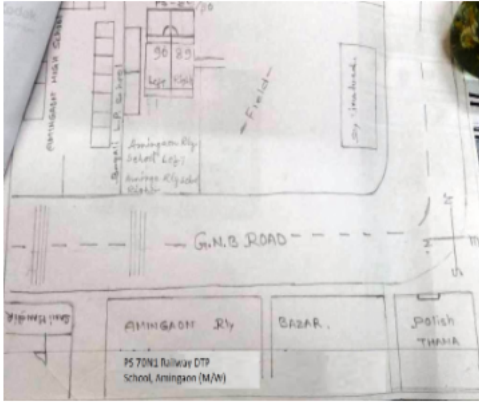

Nazri Naksha