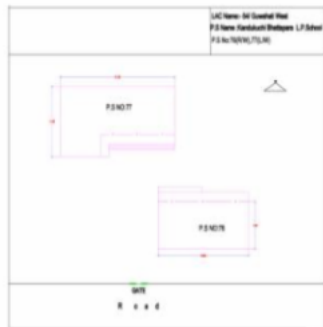

নিৰ্বাচক পঞ্জীয়ন বিষয়াৰ স্বাক্ষৰ

Nazri Naksha

Google Map View

Polling Station Building Front View

ভোটগ্ৰহন কেন্দ্ৰৰ সন্মুখৰ দৃশ্য

Cad View

Key MAP View