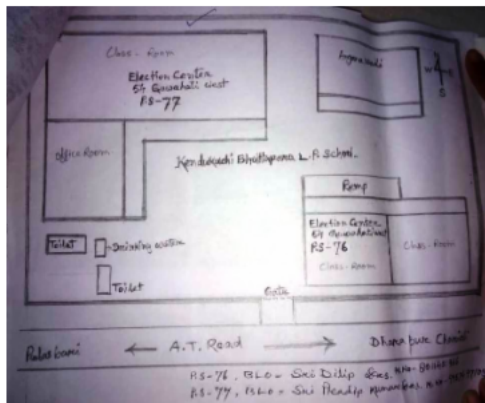

Nazri Naksha