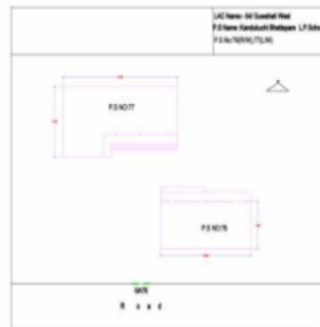

নিৰ্বাচক পঞ্জীয়ন বিষয়াৰ স্বাক্ষৰ

Nazri Naksha

Google Map View

Polling Station Building Front View

ভোটগ্ৰহন কেন্দ্ৰৰ সন্মুখৰ দৃশ্য

Cad View

Key MAP View