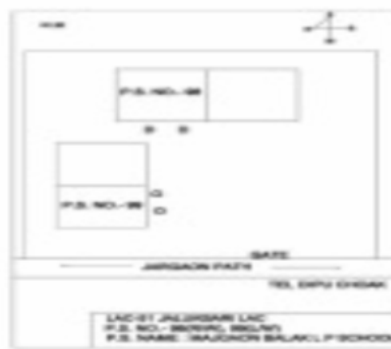

নিৰ্বাচক পঞ্জীয়ন বিষয়াৰ স্বাক্ষৰ

Nazri Naksha

Google Map View

Polling Station Building Front View

ভোটগ্ৰহন কেন্দ্ৰৰ সন্মুখৰ দৃশ্য

Cad View

Key MAP View

| | | | | | | | | |
|---|------------|------------|---|------------|------------|---|------------|------------|
| 1 | MGB1281567 | ফটো উপলব্ধ | 2 | ANW0126235 | ফটো উপলব্ধ | 3 | MGB0545400 | ফটো উপলব্ধ |
| নাম : পল্লবী নেৱাৰ পিতাৰ নাম: অমৃত নেৱাৰ ঘৰ নং : 1 বয়স : 22 লিঙ্গ : মহিলা | | | নাম : মনোজ নেৱাৰ অন্যান্য: পল্লবী নেৱাৰ ঘৰ নং : 1 বয়স : 20 লিঙ্গ : পুৰুষ | | | নাম : বন্দিতা তালুকদাৰ কাকতি স্বামীৰ নাম: নৱজ্যোতি কাকতি ঘৰ নং : ৮ বয়স : 33 লিঙ্গ : মহিলা | | |
| 4 | MGB0548131 | ফটো উপলব্ধ | 5 | MGB0548123 | ফটো উপলব্ধ | 6 | MGB0548073 | ফটো উপলব্ধ |
| নাম : সুকন্যা কাকতি পিতাৰ নাম: কিশোৰ কুমাৰ কাকতি ঘৰ নং : ৯ বয়স : 31 লিঙ্গ : মহিলা | | | নাম : পুষ্পাঞ্জলী কাকতি স্বামীৰ নাম: কিশোৰ কুমাৰ কাকতি ঘৰ নং : ১০ বয়স : 63 লিঙ্গ : মহিলা | | | নাম : নৱজ্যোতি কাকতি পিতাৰ নাম: কিশোৰ কুমাৰ কাকতি ঘৰ নং : ১০ বয়স : 36 লিঙ্গ : পুৰুষ | | |
| 7 | MGB1321124 | ফটো উপলব্ধ | 8 | ANW0067546 | ফটো উপলব্ধ | 9 | MGB0548156 | ফটো উপলব্ধ |
| নাম : বিনিতা দাস পিতাৰ নাম: কৃষ্ণ দাস ঘৰ নং : 10 বয়স : 22 লিঙ্গ : মহিলা | | | নাম : চয়নিকা দাস মাতৃৰ নাম: মঞ্জু দাস ঘৰ নং : 13 বয়স : 23 লিঙ্গ : মহিলা | | | নাম : কিশোৰ কুমাৰ কাকতি পিতাৰ নাম: গুণিনন্দ কাকতি ঘৰ নং : ১৪ বয়স : 62 লিঙ্গ : পুৰুষ | | |
| #2 10 | LRP6537220 | ফটো উপলব্ধ | 11 | ANW0110049 | ফটো উপলব্ধ | 12 | MGB8936412 | ফটো উপলব্ধ |
| নাম : নিতুমনি দাস স্বামীৰ নাম: প্ৰসেনজিত বৰকাকতি ঘৰ নং : 17 বয়স : 43 লিঙ্গ : মহিলা | | | নাম : চুমি মেধী পিতাৰ নাম: যতীন মেধী ঘৰ নং : 23 বয়স : 41 লিঙ্গ : মহিলা | | | নাম : লিলি ভূডালী পিতাৰ নাম: চিদাম ভূডালী ঘৰ নং : ৩১ বয়স : 66 লিঙ্গ : মহিলা | | |
| 13 | MGB8936423 | ফটো উপলব্ধ | 14 | ANW0125922 | ফটো উপলব্ধ | 15 | MGB8936434 | ফটো উপলব্ধ |
| নাম : মীৰা ভূডালী পিতাৰ নাম: চিদাম ভূডালী ঘৰ নং : ৩১ বয়স : 64 লিঙ্গ : মহিলা | | | নাম : সুবধ হাজৰিকা পিতাৰ নাম: সূৰ্য হাজৰিকা ঘৰ নং : 31 বয়স : 63 লিঙ্গ : পুৰুষ | | | নাম : বিচিত্ৰা ভূডালী পিতাৰ নাম: চিদাম ভূডালী ঘৰ নং : ৩১ বয়স : 61 লিঙ্গ : মহিলা | | |
| 16 | ANW0125906 | ফটো উপলব্ধ | S 17 | MGB8936445 | ফটো উপলব্ধ | 18 | ANW0103937 | ফটো উপলব্ধ |
| নাম : বিনীতা ভৰালী পিতাৰ নাম: চিদাম ভৰালী ঘৰ নং : 31 বয়স : 59 লিঙ্গ : মহিলা | | | নাম : গংগা ভূডালী পিতাৰ নাম: চিদাম ভূডালী ঘৰ নং : ৩১ বয়স : 58 লিঙ্গ : মহিলা | | | নাম : শৰ্মিলা দাস স্বামীৰ নাম: দুলাল কাকতি ঘৰ নং : 31 বয়স : 41 লিঙ্গ : মহিলা | | |
| 19 | ANW0103945 | ফটো উপলব্ধ | 20 | ANW0125955 | ফটো উপলব্ধ | 21 | MGB8936478 | ফটো উপলব্ধ |
| নাম : দুলাল কাকতি পিতাৰ নাম: নাৰায়ন কাকতি ঘৰ নং : 31 বয়স : 41 লিঙ্গ : পুৰুষ | | | নাম : ৰাখী হাজৰিকা পিতাৰ নাম: সুবুধ হাজৰিকা ঘৰ নং : 31 বয়স : 27 লিঙ্গ : মহিলা | | | নাম : প্ৰবিন দাস পিতাৰ নাম: শিব দাস ঘৰ নং : ৩২ বয়স : 51 লিঙ্গ : পুৰুষ | | |
| 22 | MGB0090209 | ফটো উপলব্ধ | 23 | MGB8936490 | ফটো উপলব্ধ | E 24 | MGB8936525 | ফটো উপলব্ধ |
| নাম : পিংকী দাস স্বামীৰ নাম: প্ৰবিন দাস ঘৰ নং : ৩২ বয়স : 40 লিঙ্গ : মহিলা | | | নাম : মনোমতী দাস স্বামীৰ নাম: সুচেন দাস ঘৰ নং : ৩৩ বয়স : 64 লিঙ্গ : মহিলা | | | নাম : ধনকুমাৰী দাস পিতাৰ নাম: শিব দাস ঘৰ নং : ৩৩ বয়স : 64 লিঙ্গ : মহিলা | | |
| 25 | MGB8936514 | ফটো উপলব্ধ | 26 | MGB8936536 | ফটো উপলব্ধ | 27 | MGB8942743 | ফটো উপলব্ধ |
| নাম : মঞ্জু দাস স্বামীৰ নাম: ভবেন দাস ঘৰ নং : ৩৩ বয়স : 56 লিঙ্গ : মহিলা | | | নাম : দিগন্ত দাস পিতাৰ নাম: গোবিন্দ দাস ঘৰ নং : ৩৩ বয়স : 51 লিঙ্গ : পুৰুষ | | | নাম : জয়ন্ত দাস মাতৃৰ নাম: মনোমতী দাস ঘৰ নং : ৩৩ বয়স : 32 লিঙ্গ : পুৰুষ | | |
| 28 | MGB0436105 | ফটো উপলব্ধ | 29 | MGB0436154 | ফটো উপলব্ধ | 30 | MGB0436196 | ফটো উপলব্ধ |
| নাম : ৰীমা দাস পিতাৰ নাম: ভবিন দাস ঘৰ নং : ৩৩ বয়স : 28 লিঙ্গ : মহিলা | | | নাম : জিন্তু দাস পিতাৰ নাম: ভবিন দাস ঘৰ নং : ৩৩ বয়স : 25 লিঙ্গ : পুৰুষ | | | নাম : জয়শ্ৰী দাস পিতাৰ নাম: ভবিন দাস ঘৰ নং : ৩৩ বয়স : 25 লিঙ্গ : মহিলা | | |