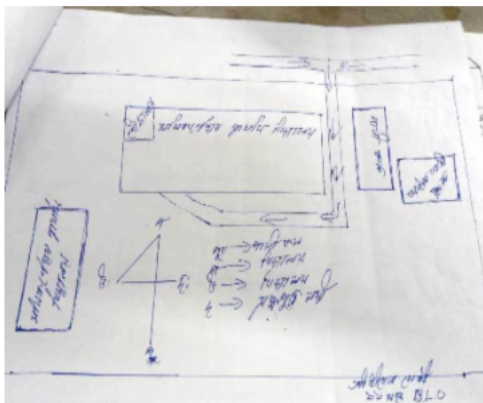

Nazri Naksha