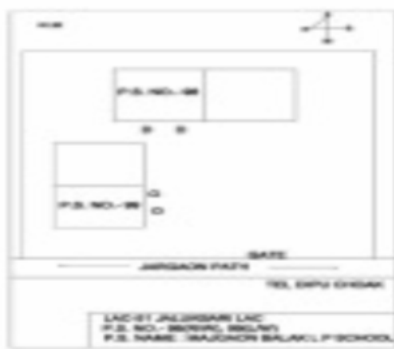

নিৰ্বাচক পঞ্জীয়ন বিষয়াৰ স্বাক্ষৰ

Nazri Naksha

Google Map View

Polling Station Building Front View

ভোটগ্ৰহন কেন্দ্ৰৰ সন্মুখৰ দৃশ্য

Cad View

Key MAP View

| | | | | | | | | |
|---|------------|------------|---|------------|------------|---|------------|------------|
| 1 | MGB1281567 | ফটো উপলব্ধ | 2 | ANW0126235 | ফটো উপলব্ধ | 3 | MGB0545400 | ফটো উপলব্ধ |
| নাম : পল্লবী নেৱাৰ পিতাৰ নাম: অমৃত নেৱাৰ ঘৰ নং : 1 বয়স : 22 লিঙ্গ : মহিলা | | | নাম : মনোজ নেৱাৰ অন্যান্য: পল্লবী নেৱাৰ ঘৰ নং : 1 বয়স : 20 লিঙ্গ : পুৰুষ | | | নাম : বন্দিতা তালুকদাৰ কাকতি স্বামীৰ নাম: নৱজ্যোতি কাকতি ঘৰ নং : ৮ বয়স : 33 লিঙ্গ : মহিলা | | |
| 4 | MGB0548131 | ফটো উপলব্ধ | 5 | MGB0548123 | ফটো উপলব্ধ | 6 | MGB0548073 | ফটো উপলব্ধ |
| নাম : সুকন্যা কাকতি পিতাৰ নাম: কিশোৰ কুমাৰ কাকতি ঘৰ নং : ৯ বয়স : 31 লিঙ্গ : মহিলা | | | নাম : পুষ্পাঞ্জলী কাকতি স্বামীৰ নাম: কিশোৰ কুমাৰ কাকতি ঘৰ নং : ১০ বয়স : 63 লিঙ্গ : মহিলা | | | নাম : নৱজ্যোতি কাকতি পিতাৰ নাম: কিশোৰ কুমাৰ কাকতি ঘৰ নং : ১০ বয়স : 36 লিঙ্গ : পুৰুষ | | |
| 7 | MGB1321124 | ফটো উপলব্ধ | 8 | ANW0067546 | ফটো উপলব্ধ | 9 | MGB0548156 | ফটো উপলব্ধ |
| নাম : বিনিতা দাস পিতাৰ নাম: কৃষ্ণ দাস ঘৰ নং : 10 বয়স : 22 লিঙ্গ : মহিলা | | | নাম : চয়নিকা দাস মাতৃৰ নাম: মঞ্জু দাস ঘৰ নং : 13 বয়স : 23 লিঙ্গ : মহিলা | | | নাম : কিশোৰ কুমাৰ কাকতি পিতাৰ নাম: গুণিনন্দ কাকতি ঘৰ নং : ১৪ বয়স : 62 লিঙ্গ : পুৰুষ | | |
| #2 10 | LRP6537220 | ফটো উপলব্ধ | 11 | ANW0110049 | ফটো উপলব্ধ | 12 | MGB8936412 | ফটো উপলব্ধ |
| নাম : নিতুমনি দাস স্বামীৰ নাম: প্ৰসেনজিত বৰকাকতি ঘৰ নং : 17 বয়স : 43 লিঙ্গ : মহিলা | | | নাম : চুমি মেধী পিতাৰ নাম: যতীন মেধী ঘৰ নং : 23 বয়স : 41 লিঙ্গ : মহিলা | | | নাম : লিলি ভূডালী পিতাৰ নাম: চিদাম ভূডালী ঘৰ নং : ৩১ বয়স : 66 লিঙ্গ : মহিলা | | |
| 13 | MGB8936423 | ফটো উপলব্ধ | 14 | ANW0125922 | ফটো উপলব্ধ | 15 | MGB8936434 | ফটো উপলব্ধ |
| নাম : মীৰা ভূডালী পিতাৰ নাম: চিদাম ভূডালী ঘৰ নং : ৩১ বয়স : 64 লিঙ্গ : মহিলা | | | নাম : সুবধ হাজৰিকা পিতাৰ নাম: সূৰ্য হাজৰিকা ঘৰ নং : 31 বয়স : 63 লিঙ্গ : পুৰুষ | | | নাম : বিচিত্ৰা ভূডালী পিতাৰ নাম: চিদাম ভূডালী ঘৰ নং : ৩১ বয়স : 61 লিঙ্গ : মহিলা | | |
| 16 | ANW0125906 | ফটো উপলব্ধ | S 17 | MGB8936445 | ফটো উপলব্ধ | 18 | ANW0103937 | ফটো উপলব্ধ |
| নাম : বিনীতা ভৰালী পিতাৰ নাম: চিদাম ভৰালী ঘৰ নং : 31 বয়স : 59 লিঙ্গ : মহিলা | | | নাম : গংগা ভূডালী পিতাৰ নাম: চিদাম ভূডালী ঘৰ নং : ৩১ বয়স : 58 লিঙ্গ : মহিলা | | | নাম : শৰ্মিলা দাস স্বামীৰ নাম: দুলাল কাকতি ঘৰ নং : 31 বয়স : 41 লিঙ্গ : মহিলা | | |
| 19 | ANW0103945 | ফটো উপলব্ধ | 20 | ANW0125955 | ফটো উপলব্ধ | 21 | MGB8936478 | ফটো উপলব্ধ |
| নাম : দুলাল কাকতি পিতাৰ নাম: নাৰায়ন কাকতি ঘৰ নং : 31 বয়স : 41 লিঙ্গ : পুৰুষ | | | নাম : ৰাখী হাজৰিকা পিতাৰ নাম: সুবুধ হাজৰিকা ঘৰ নং : 31 বয়স : 27 লিঙ্গ : মহিলা | | | নাম : প্ৰবিন দাস পিতাৰ নাম: শিব দাস ঘৰ নং : ৩২ বয়স : 51 লিঙ্গ : পুৰুষ | | |
| 22 | MGB0090209 | ফটো উপলব্ধ | 23 | MGB8936490 | ফটো উপলব্ধ | E 24 | MGB8936525 | ফটো উপলব্ধ |
| নাম : পিংকী দাস স্বামীৰ নাম: প্ৰবিন দাস ঘৰ নং : ৩২ বয়স : 40 লিঙ্গ : মহিলা | | | নাম : মনোমতী দাস স্বামীৰ নাম: সুচেন দাস ঘৰ নং : ৩৩ বয়স : 64 লিঙ্গ : মহিলা | | | নাম : ধনকুমাৰী দাস পিতাৰ নাম: শিব দাস ঘৰ নং : ৩৩ বয়স : 64 লিঙ্গ : মহিলা | | |
| 25 | MGB8936514 | ফটো উপলব্ধ | 26 | MGB8936536 | ফটো উপলব্ধ | 27 | MGB8942743 | ফটো উপলব্ধ |
| নাম : মঞ্জু দাস স্বামীৰ নাম: ভবেন দাস ঘৰ নং : ৩৩ বয়স : 56 লিঙ্গ : মহিলা | | | নাম : দিগন্ত দাস পিতাৰ নাম: গোবিন্দ দাস ঘৰ নং : ৩৩ বয়স : 51 লিঙ্গ : পুৰুষ | | | নাম : জয়ন্ত দাস মাতৃৰ নাম: মনোমতী দাস ঘৰ নং : ৩৩ বয়স : 32 লিঙ্গ : পুৰুষ | | |
| 28 | MGB0436105 | ফটো উপলব্ধ | 29 | MGB0436154 | ফটো উপলব্ধ | 30 | MGB0436196 | ফটো উপলব্ধ |
| নাম : ৰীমা দাস পিতাৰ নাম: ভবিন দাস ঘৰ নং : ৩৩ বয়স : 28 লিঙ্গ : মহিলা | | | নাম : জিন্তু দাস পিতাৰ নাম: ভবিন দাস ঘৰ নং : ৩৩ বয়স : 25 লিঙ্গ : পুৰুষ | | | নাম : জয়শ্ৰী দাস পিতাৰ নাম: ভবিন দাস ঘৰ নং : ৩৩ বয়স : 25 লিঙ্গ : মহিলা | | |