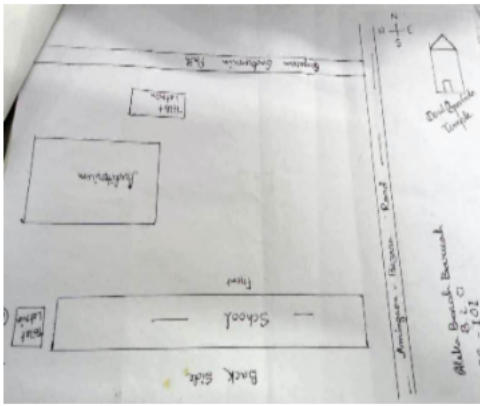

নিৰ্বাচক পঞ্জীয়ন বিষয়াৰ স্বাক্ষৰ

Nazri Naksha

Google Map View

Polling Station Building Front View

ভোটগ্ৰহন কেন্দ্ৰৰ সন্মুখৰ দৃশ্য

Cad View

Key MAP View

বিধানসভা সমষ্টিৰ নম্বৰ আৰু নাম : 37-জালুকবাৰী
অংশৰ নম্বৰ আৰু নাম : 1-উত্তৰ গুৱাহাটী বজাৰদুৱাৰ (ওয়ার্ড নং-৪)