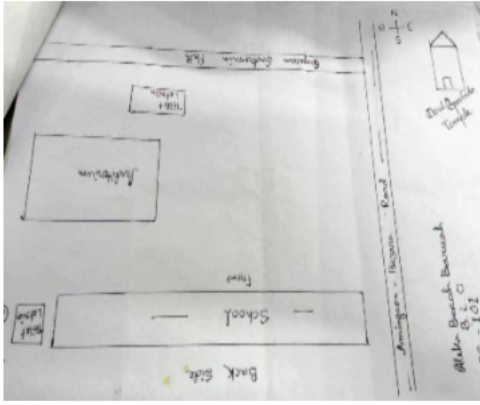

Nazri Naksha