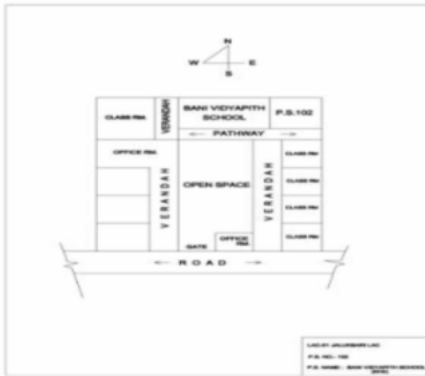

নিৰ্বাচক পঞ্জীয়ন বিষয়াৰ স্বাক্ষৰ

Nazri Naksha

Google Map View

Polling Station Building Front View

ভোটগ্ৰহন কেন্দ্ৰৰ সন্মুখৰ দৃশ্য

Cad View

Key MAP View

R	1	MGB0497941	নাম : চিমা বেগম স্বামীৰ নাম: চঞ্চিকুল হুছেইন ঘৰ নং : 3 বয়স : 29 লিঙ্গ : মহিলা	ফটো উপলব্ধ	R	2	MGB0635003	নাম : সুৰজিৎ জি মমিন পিতাৰ নাম: এফিলচন আৰ মাৰক ঘৰ নং : 4 বয়স : 25 লিঙ্গ : পুৰুষ	ফটো উপলব্ধ	R	3	MGB0585109	নাম : যোচেফ আৰ মাৰক পিতাৰ নাম: গ্ৰীমাৰচন চাংমা ঘৰ নং : 9 বয়স : 25 লিঙ্গ : পুৰুষ	ফটো উপলব্ধ
	4	MGB0602193	নাম : বাহুল দাস পিতাৰ নাম: গোপাল দাস ঘৰ নং : 0000000c বয়স : 24 লিঙ্গ : পুৰুষ	ফটো উপলব্ধ		5	ANW0107631	নাম : প্ৰনীতা দাস স্বামীৰ নাম: গোপাল দাস ঘৰ নং : 17 বয়স : 35 লিঙ্গ : মহিলা	ফটো উপলব্ধ	R	6	MGB0585091	নাম : ট্ৰিছলিনা মাৰক পিতাৰ নাম: ব্ৰিট্ৰি জি মমিন ঘৰ নং : 22 বয়স : 24 লিঙ্গ : মহিলা	ফটো উপলব্ধ
R	7	MGB0504662	নাম : কৃষ্ণা কুমাৰ ঝা পিতাৰ নাম: মোজে ঝা ঘৰ নং : 28 বয়স : 50 লিঙ্গ : পুৰুষ	ফটো উপলব্ধ		8	MGB0632661	নাম : সমৰ কলিতা পিতাৰ নাম: দিলিপ কলিতা ঘৰ নং : 28 বয়স : 24 লিঙ্গ : পুৰুষ	ফটো উপলব্ধ	R	9	MGB0585166	নাম : বিম্পী এম মাৰক পিতাৰ নাম: জুলিয়াচ এন চাংমা ঘৰ নং : 30 বয়স : 25 লিঙ্গ : মহিলা	ফটো উপলব্ধ
	10	MGB0519207	নাম : নিপজোতি ডেকা পিতাৰ নাম: মুনীন্দ্ৰ ডেকা ঘৰ নং : 35 বয়স : 26 লিঙ্গ : পুৰুষ	ফটো উপলব্ধ	S	11	MGB0558783	নাম : জয়শ্ৰী দাস পিতাৰ নাম: দীপক দাস ঘৰ নং : 39 বয়স : 26 লিঙ্গ : মহিলা	ফটো উপলব্ধ		12	MGB0557785	নাম : প্ৰিয়ংকা নাথ পিতাৰ নাম: বলোৰাম নাথ ঘৰ নং : 39 বয়স : 25 লিঙ্গ : মহিলা	ফটো উপলব্ধ
	13	MGB0601831	নাম : বাকেশ ডেকা পিতাৰ নাম: উমেশ ডেকা ঘৰ নং : 80 বয়স : 26 লিঙ্গ : পুৰুষ	ফটো উপলব্ধ		14	ANW0129304	নাম : কৰণ্যা বড়া পিতাৰ নাম: বিপিন বড়া ঘৰ নং : 44 বয়স : 20 লিঙ্গ : মহিলা	ফটো উপলব্ধ		15	MGB2195436	নাম : হৰিপ্ৰিয়া ৰাজবংশী পিতাৰ নাম: ভৰত ৰাজবংশী ঘৰ নং : 56 বয়স : 23 লিঙ্গ : মহিলা	ফটো উপলব্ধ
R	16	MGB1133511	নাম : হৰিপ্ৰিয়া ৰাজবংশী পিতাৰ নাম: ভৰত ৰাজবংশী ঘৰ নং : 56 বয়স : 23 লিঙ্গ : মহিলা	ফটো উপলব্ধ	R	17	MGB0585463	নাম : যিহোচৰা আৰ চাংমা পিতাৰ নাম: ব্ৰিট্ৰি জি মমিন ঘৰ নং : 95 বয়স : 25 লিঙ্গ : পুৰুষ	ফটো উপলব্ধ		18	MGB0636183	নাম : মুন দাস মাতৃৰ নাম: বাসন্তী ওৰংগা ঘৰ নং : 95 বয়স : 31 লিঙ্গ : মহিলা	ফটো উপলব্ধ
R	19	MGB0614586	নাম : সত্যবতী বড়ো পিতাৰ নাম: বতেশ্বৰ বড়ো ঘৰ নং : 99 বয়স : 25 লিঙ্গ : মহিলা	ফটো উপলব্ধ		20	MGB0565770	নাম : ডিম্পী দাস পিতাৰ নাম: জুলন দাস ঘৰ নং : 108 বয়স : 26 লিঙ্গ : মহিলা	ফটো উপলব্ধ		21	MGB0378513	নাম : মনালিছা কলিতা পিতাৰ নাম: গৰ্গৰাম কলিতা ঘৰ নং : 111 বয়স : 33 লিঙ্গ : মহিলা	ফটো উপলব্ধ
	22	MGB0558643	নাম : নবনীতা দাস স্বামীৰ নাম: কবিৰ দাস ঘৰ নং : 113 বয়স : 26 লিঙ্গ : মহিলা	ফটো উপলব্ধ		23	MGB0634931	নাম : নাৰায়ন দাস পিতাৰ নাম: অৰবিন্দ দাস ঘৰ নং : 122 বয়স : 28 লিঙ্গ : পুৰুষ	ফটো উপলব্ধ		24	MGB1236231	নাম : গনেশ ধনাবৰ পিতাৰ নাম: দিলিপ ধনাবৰ ঘৰ নং : 125 বয়স : 24 লিঙ্গ : পুৰুষ	ফটো উপলব্ধ
R	25	MGB0634964	নাম : জোশনা বিবি স্বামীৰ নাম: অনুল ইক ঘৰ নং : 129 বয়স : 35 লিঙ্গ : মহিলা	ফটো উপলব্ধ		26	MGB1304351	নাম : লখন ওৰাং পিতাৰ নাম: এতোৱা ওৰাং ঘৰ নং : 137 বয়স : 48 লিঙ্গ : পুৰুষ	ফটো উপলব্ধ	R	27	MGB0634923	নাম : অৰ্চনা দাস পিতাৰ নাম: পূৰ্ণ দাস ঘৰ নং : 136 বয়স : 45 লিঙ্গ : মহিলা	ফটো উপলব্ধ
	28	MGB0436642	নাম : বিকাশ দাস পিতাৰ নাম: হিতেশ্বৰ দাস ঘৰ নং : 192 বয়স : 25 লিঙ্গ : পুৰুষ	ফটো উপলব্ধ	R	29	MGB0632786	নাম : নিৰপমা কলিতা স্বামীৰ নাম: কৃষ্ণা কলিতা ঘৰ নং : 186 বয়স : 24 লিঙ্গ : মহিলা	ফটো উপলব্ধ		30	MGB0436659	নাম : সুমন দাস পিতাৰ নাম: সীতাৰাম দাস ঘৰ নং : 193 বয়স : 27 লিঙ্গ : পুৰুষ	ফটো উপলব্ধ