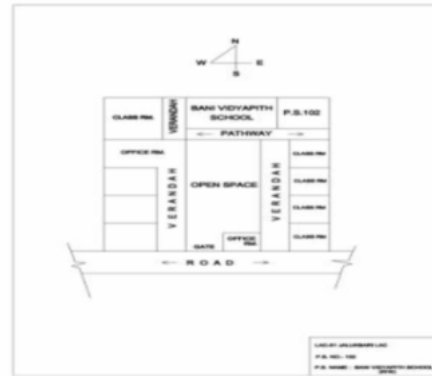

নিৰ্বাচক পঞ্জীয়ন বিষয়াৰ স্বাক্ষৰ

Nazri Naksha

Google Map View

Polling Station Building Front View

ভোটগ্ৰহন কেন্দ্ৰৰ সন্মুখৰ দৃশ্য

Cad View

Key MAP View

R	1	MGB0497941	নাম : চিমা বেগম স্বামীৰ নাম: চঞ্চিকুল হুছেইন ঘৰ নং : 3 বয়স : 29 লিঙ্গ : মহিলা	ফটো উপলব্ধ	R	2	MGB0635003	নাম : সুৰজিৎ জি মমিন পিতাৰ নাম: এফিলচন আৰ মাৰক ঘৰ নং : 4 বয়স : 25 লিঙ্গ : পুৰুষ	ফটো উপলব্ধ	R	3	MGB0585109	নাম : যোচেফ আৰ মাৰক পিতাৰ নাম: গ্ৰীমাৰচন চাংমা ঘৰ নং : 9 বয়স : 25 লিঙ্গ : পুৰুষ	ফটো উপলব্ধ
	4	MGB0602193	নাম : বাহুল দাস পিতাৰ নাম: গোপাল দাস ঘৰ নং : 0000000c বয়স : 24 লিঙ্গ : পুৰুষ	ফটো উপলব্ধ		5	ANW0107631	নাম : প্ৰনীতা দাস স্বামীৰ নাম: গোপাল দাস ঘৰ নং : 17 বয়স : 35 লিঙ্গ : মহিলা	ফটো উপলব্ধ	R	6	MGB0585091	নাম : ট্ৰিছলিনা মাৰক পিতাৰ নাম: ব্ৰিট্ৰি জি মমিন ঘৰ নং : 22 বয়স : 24 লিঙ্গ : মহিলা	ফটো উপলব্ধ
R	7	MGB0504662	নাম : কৃষ্ণা কুমাৰ ঝা পিতাৰ নাম: মোজে ঝা ঘৰ নং : 28 বয়স : 50 লিঙ্গ : পুৰুষ	ফটো উপলব্ধ		8	MGB0632661	নাম : সমৰ কলিতা পিতাৰ নাম: দিলিপ কলিতা ঘৰ নং : 28 বয়স : 24 লিঙ্গ : পুৰুষ	ফটো উপলব্ধ	R	9	MGB0585166	নাম : বিম্পী এম মাৰক পিতাৰ নাম: জুলিয়াচ এন চাংমা ঘৰ নং : 30 বয়স : 25 লিঙ্গ : মহিলা	ফটো উপলব্ধ
	10	MGB0519207	নাম : নিপজোতি ডেকা পিতাৰ নাম: মুনীন্দ্ৰ ডেকা ঘৰ নং : 35 বয়স : 26 লিঙ্গ : পুৰুষ	ফটো উপলব্ধ	S	11	MGB0558783	নাম : জয়শ্ৰী দাস পিতাৰ নাম: দীপক দাস ঘৰ নং : 39 বয়স : 26 লিঙ্গ : মহিলা	ফটো উপলব্ধ		12	MGB0557785	নাম : প্ৰিয়ংকা নাথ পিতাৰ নাম: বলোৰাম নাথ ঘৰ নং : 39 বয়স : 25 লিঙ্গ : মহিলা	ফটো উপলব্ধ
	13	MGB0601831	নাম : বাকেশ ডেকা পিতাৰ নাম: উমেশ ডেকা ঘৰ নং : 80 বয়স : 26 লিঙ্গ : পুৰুষ	ফটো উপলব্ধ		14	ANW0129304	নাম : কৰণ্যা বড়া পিতাৰ নাম: বিপিন বড়া ঘৰ নং : 44 বয়স : 20 লিঙ্গ : মহিলা	ফটো উপলব্ধ		15	MGB2195436	নাম : হৰিপ্ৰিয়া ৰাজবংশী পিতাৰ নাম: ভৰত ৰাজবংশী ঘৰ নং : 56 বয়স : 23 লিঙ্গ : মহিলা	ফটো উপলব্ধ
R	16	MGB1133511	নাম : হৰিপ্ৰিয়া ৰাজবংশী পিতাৰ নাম: ভৰত ৰাজবংশী ঘৰ নং : 56 বয়স : 23 লিঙ্গ : মহিলা	ফটো উপলব্ধ	R	17	MGB0585463	নাম : যিহোচৰা আৰ চাংমা পিতাৰ নাম: ব্ৰিট্ৰি জি মমিন ঘৰ নং : 95 বয়স : 25 লিঙ্গ : পুৰুষ	ফটো উপলব্ধ		18	MGB0636183	নাম : মুন দাস মাতৃৰ নাম: বাসন্তী ওৰংগা ঘৰ নং : 95 বয়স : 31 লিঙ্গ : মহিলা	ফটো উপলব্ধ
R	19	MGB0614586	নাম : সত্যবতী বড়ো পিতাৰ নাম: বতেশ্বৰ বড়ো ঘৰ নং : 99 বয়স : 25 লিঙ্গ : মহিলা	ফটো উপলব্ধ		20	MGB0565770	নাম : ডিম্পী দাস পিতাৰ নাম: জুলন দাস ঘৰ নং : 108 বয়স : 26 লিঙ্গ : মহিলা	ফটো উপলব্ধ		21	MGB0378513	নাম : মনালিছা কলিতা পিতাৰ নাম: গৰ্গৰাম কলিতা ঘৰ নং : 111 বয়স : 33 লিঙ্গ : মহিলা	ফটো উপলব্ধ
	22	MGB0558643	নাম : নবনীতা দাস স্বামীৰ নাম: কবিৰ দাস ঘৰ নং : 113 বয়স : 26 লিঙ্গ : মহিলা	ফটো উপলব্ধ		23	MGB0634931	নাম : নাৰায়ন দাস পিতাৰ নাম: অৰবিন্দ দাস ঘৰ নং : 122 বয়স : 28 লিঙ্গ : পুৰুষ	ফটো উপলব্ধ		24	MGB1236231	নাম : গনেশ ধনাবৰ পিতাৰ নাম: দিলিপ ধনাবৰ ঘৰ নং : 125 বয়স : 24 লিঙ্গ : পুৰুষ	ফটো উপলব্ধ
R	25	MGB0634964	নাম : জোশনা বিবি স্বামীৰ নাম: অনুল ইক ঘৰ নং : 129 বয়স : 35 লিঙ্গ : মহিলা	ফটো উপলব্ধ		26	MGB1304351	নাম : লখন ওৰাং পিতাৰ নাম: এতোৱা ওৰাং ঘৰ নং : 137 বয়স : 48 লিঙ্গ : পুৰুষ	ফটো উপলব্ধ	R	27	MGB0634923	নাম : অৰ্চনা দাস পিতাৰ নাম: পূৰ্ণ দাস ঘৰ নং : 136 বয়স : 45 লিঙ্গ : মহিলা	ফটো উপলব্ধ
	28	MGB0436642	নাম : বিকাশ দাস পিতাৰ নাম: হিতেশ্বৰ দাস ঘৰ নং : 192 বয়স : 25 লিঙ্গ : পুৰুষ	ফটো উপলব্ধ	R	29	MGB0632786	নাম : নিৰপমা কলিতা স্বামীৰ নাম: কৃষ্ণা কলিতা ঘৰ নং : 186 বয়স : 24 লিঙ্গ : মহিলা	ফটো উপলব্ধ		30	MGB0436659	নাম : সুমন দাস পিতাৰ নাম: সীতাৰাম দাস ঘৰ নং : 193 বয়স : 27 লিঙ্গ : পুৰুষ	ফটো উপলব্ধ