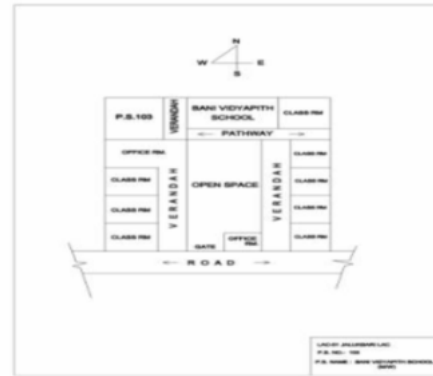

নিৰ্বাচক পঞ্জীয়ন বিষয়াৰ স্বাক্ষৰ

Nazri Naksha

Google Map View

Polling Station Building Front View

ভোটগ্ৰহন কেন্দ্ৰৰ সন্মুখৰ দৃশ্য

Cad View

Key MAP View

1 নাম : অঞ্জনা দেবী স্বামীৰ নাম: দিপু নাথ ঘৰ নং : 00 বয়স : 40 লিঙ্গ : মহিলা	ANW0096396 ফটো উপলব্ধ	2 নাম : হীৰকজ্যোতি দাস পিতাৰ নাম: দীনেশ দাস ঘৰ নং : 0 বয়স : 27 লিঙ্গ : পুৰুষ	KMH0215525 ফটো উপলব্ধ	3 নাম : চানৰবি দাস পিতাৰ নাম: সজু দাস ঘৰ নং : 1 বয়স : 61 লিঙ্গ : পুৰুষ	MGB9234597 ফটো উপলব্ধ
4 নাম : পদমী দাস স্বামীৰ নাম: দিলীপ দাস ঘৰ নং : 1 বয়স : 56 লিঙ্গ : মহিলা	MGB9234586 ফটো উপলব্ধ	E 5 নাম : বিজমনি দাস স্বামীৰ নাম: চানুৰবি দাস ঘৰ নং : 51 বয়স : 51 লিঙ্গ : মহিলা	MGB9234600 ফটো উপলব্ধ	6 নাম : তাপশ দাস পিতাৰ নাম: দিলীপ দাস ঘৰ নং : 1 বয়স : 37 লিঙ্গ : পুৰুষ	MGB2115357 ফটো উপলব্ধ
7 নাম : শৰত দাস পিতাৰ নাম: দিলীপ দাস ঘৰ নং : 1 বয়স : 28 লিঙ্গ : পুৰুষ	MGB0587733 ফটো উপলব্ধ	8 নাম : ববিন দাস পিতাৰ নাম: উমা দাস ঘৰ নং : 2 বয়স : 81 লিঙ্গ : পুৰুষ	MGB9234611 ফটো উপলব্ধ	9 নাম : অম্বিকা দাস স্বামীৰ নাম: ববিন দাস ঘৰ নং : 2 বয়স : 63 লিঙ্গ : মহিলা	MGB9234633 ফটো উপলব্ধ
10 নাম : উৎপল দাস পিতাৰ নাম: ববিন দাস ঘৰ নং : 2 বয়স : 56 লিঙ্গ : পুৰুষ	MGB9234644 ফটো উপলব্ধ	11 নাম : হেমেন দাস পিতাৰ নাম: ববিন দাস ঘৰ নং : 2 বয়স : 50 লিঙ্গ : পুৰুষ	MGB9234666 ফটো উপলব্ধ	12 নাম : জয়ন্তী দাস স্বামীৰ নাম: উৎপল দাস ঘৰ নং : 2 বয়স : 49 লিঙ্গ : মহিলা	MGB9234655 ফটো উপলব্ধ
13 নাম : নবিন বড়ো পিতাৰ নাম: গোবিন্দ বড়ো ঘৰ নং : 2 বয়স : 49 লিঙ্গ : পুৰুষ	MGB0501478 ফটো উপলব্ধ	14 নাম : বমেন দাস পিতাৰ নাম: ববিন দাস ঘৰ নং : 2 বয়স : 47 লিঙ্গ : পুৰুষ	MGB9234677 ফটো উপলব্ধ	R 15 নাম : মণিকা দাস পিতাৰ নাম: ববিন দাস ঘৰ নং : 2 বয়স : 46 লিঙ্গ : মহিলা	MGB2160681 ফটো উপলব্ধ
16 নাম : মণিকা দাস স্বামীৰ নাম: নবিন বড়ো ঘৰ নং : 02 বয়স : 45 লিঙ্গ : মহিলা	MGB1219757 ফটো উপলব্ধ	17 নাম : ভবানী দাস পিতাৰ নাম: ববিন দাস ঘৰ নং : 2 বয়স : 44 লিঙ্গ : মহিলা	MGB9234688 ফটো উপলব্ধ	18 নাম : ববিতা দাস স্বামীৰ নাম: হেমেন দাস ঘৰ নং : 2 বয়স : 37 লিঙ্গ : মহিলা	MGB2115153 ফটো উপলব্ধ
19 নাম : মিনাক্ষী হালৈ দাস স্বামীৰ নাম: বমেন দাস ঘৰ নং : 2 বয়স : 34 লিঙ্গ : মহিলা	MGB0221606 ফটো উপলব্ধ	20 নাম : অবিনাশ বড়ো পিতাৰ নাম: নবিন স্বৰ্গীয়াৰী ঘৰ নং : 2 বয়স : 31 লিঙ্গ : পুৰুষ	MGB0533737 ফটো উপলব্ধ	21 নাম : দিপাক্ষৰ বড়ো পিতাৰ নাম: নবীন বড়ো ঘৰ নং : 2 বয়স : 29 লিঙ্গ : পুৰুষ	MGB0440248 ফটো উপলব্ধ
22 নাম : মালবিকা দাস পিতাৰ নাম: উৎপল দাস ঘৰ নং : 2 বয়স : 24 লিঙ্গ : মহিলা	MGB0602797 ফটো উপলব্ধ	23 নাম : তৰালী দাস পিতাৰ নাম: উতপল দাস ঘৰ নং : 2 বয়স : 21 লিঙ্গ : মহিলা	ANW0093278 ফটো উপলব্ধ	# 24 নাম : নলিনী দত্ত স্বামীৰ নাম: পবিত্ৰ দত্ত ঘৰ নং : 3 বয়স : 62 লিঙ্গ : মহিলা	MGB9234702 ফটো উপলব্ধ
S 25 নাম : ললিত শ্ৰেষ্ঠ পিতাৰ নাম: কৃষ্ণ শ্ৰেষ্ঠ ঘৰ নং : 3 বয়স : 51 লিঙ্গ : পুৰুষ	MGB9234746 ফটো উপলব্ধ	26 নাম : বীনা দত্ত পিতাৰ নাম: পবিত্ৰ দত্ত ঘৰ নং : 3 বয়স : 48 লিঙ্গ : মহিলা	MGB9234735 ফটো উপলব্ধ	27 নাম : সীমা দত্ত পিতাৰ নাম: পবিত্ৰ দত্ত ঘৰ নং : 3 বয়স : 48 লিঙ্গ : মহিলা	MGB9247943 ফটো উপলব্ধ
28 নাম : লব কুমাৰ দত্ত পিতাৰ নাম: পবিত্ৰ দত্ত ঘৰ নং : 3 বয়স : 46 লিঙ্গ : পুৰুষ	MGB9234724 ফটো উপলব্ধ	S 29 নাম : মামণি দাস স্বামীৰ নাম: অপূৰ্ব চন্দ্ৰ দাস ঘৰ নং : 3 বয়স : 39 লিঙ্গ : মহিলা	MGB0465807 ফটো উপলব্ধ	30 নাম : চুমি দত্ত স্বামীৰ নাম: লব কুমাৰ দত্ত ঘৰ নং : 3 বয়স : 32 লিঙ্গ : মহিলা	MGB2160761 ফটো উপলব্ধ