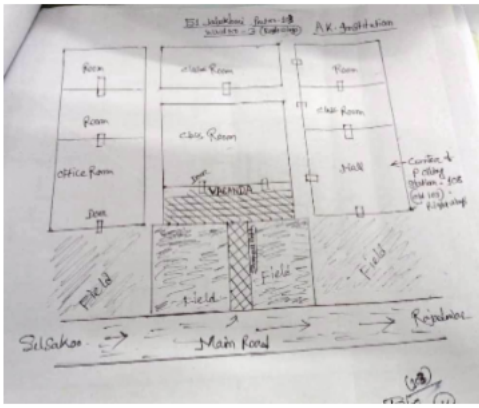

Nazri Naksha