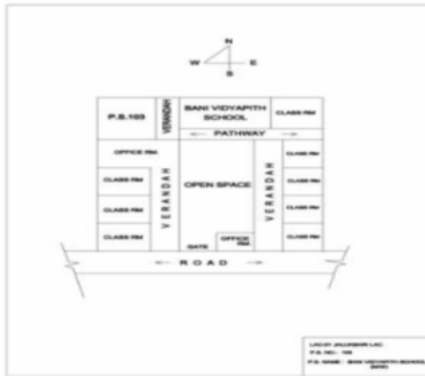

নিৰ্বাচক পঞ্জীয়ন বিষয়াৰ স্বাক্ষৰ

Nazri Naksha

Google Map View

Polling Station Building Front View

ভোটগ্ৰহন কেন্দ্ৰৰ সন্মুখৰ দৃশ্য

Cad View

Key MAP View

1 নাম : অঞ্জনা দেবী স্বামীৰ নাম: দিপু নাথ ঘৰ নং : 00 বয়স : 40 লিঙ্গ : মহিলা	ANW0096396 ফটো উপলব্ধ	2 নাম : হীৰকজ্যোতি দাস পিতাৰ নাম: দীনেশ দাস ঘৰ নং : 0 বয়স : 27 লিঙ্গ : পুৰুষ	KMH0215525 ফটো উপলব্ধ	3 নাম : চানৰবি দাস পিতাৰ নাম: সজু দাস ঘৰ নং : 1 বয়স : 61 লিঙ্গ : পুৰুষ	MGB9234597 ফটো উপলব্ধ
4 নাম : পদমী দাস স্বামীৰ নাম: দিলীপ দাস ঘৰ নং : 1 বয়স : 56 লিঙ্গ : মহিলা	MGB9234586 ফটো উপলব্ধ	E 5 নাম : বিজমনি দাস স্বামীৰ নাম: চানুৰবি দাস ঘৰ নং : 51 বয়স : 51 লিঙ্গ : মহিলা	MGB9234600 ফটো উপলব্ধ	6 নাম : তাপশ দাস পিতাৰ নাম: দিলীপ দাস ঘৰ নং : 1 বয়স : 37 লিঙ্গ : পুৰুষ	MGB2115357 ফটো উপলব্ধ
7 নাম : শৰত দাস পিতাৰ নাম: দিলীপ দাস ঘৰ নং : 1 বয়স : 28 লিঙ্গ : পুৰুষ	MGB0587733 ফটো উপলব্ধ	8 নাম : ববিন দাস পিতাৰ নাম: উমা দাস ঘৰ নং : 2 বয়স : 81 লিঙ্গ : পুৰুষ	MGB9234611 ফটো উপলব্ধ	9 নাম : অম্বিকা দাস স্বামীৰ নাম: ববিন দাস ঘৰ নং : 2 বয়স : 63 লিঙ্গ : মহিলা	MGB9234633 ফটো উপলব্ধ
10 নাম : উৎপল দাস পিতাৰ নাম: ববিন দাস ঘৰ নং : 2 বয়স : 56 লিঙ্গ : পুৰুষ	MGB9234644 ফটো উপলব্ধ	11 নাম : হেমেন দাস পিতাৰ নাম: ববিন দাস ঘৰ নং : 2 বয়স : 50 লিঙ্গ : পুৰুষ	MGB9234666 ফটো উপলব্ধ	12 নাম : জয়ন্তী দাস স্বামীৰ নাম: উৎপল দাস ঘৰ নং : 2 বয়স : 49 লিঙ্গ : মহিলা	MGB9234655 ফটো উপলব্ধ
13 নাম : নবিন বড়ো পিতাৰ নাম: গোবিন্দ বড়ো ঘৰ নং : 2 বয়স : 49 লিঙ্গ : পুৰুষ	MGB0501478 ফটো উপলব্ধ	14 নাম : বমেন দাস পিতাৰ নাম: ববিন দাস ঘৰ নং : 2 বয়স : 47 লিঙ্গ : পুৰুষ	MGB9234677 ফটো উপলব্ধ	R 15 নাম : মণিকা দাস পিতাৰ নাম: ববিন দাস ঘৰ নং : 2 বয়স : 46 লিঙ্গ : মহিলা	MGB2160681 ফটো উপলব্ধ
16 নাম : মণিকা দাস স্বামীৰ নাম: নবিন বড়ো ঘৰ নং : 02 বয়স : 45 লিঙ্গ : মহিলা	MGB1219757 ফটো উপলব্ধ	17 নাম : ভবানী দাস পিতাৰ নাম: ববিন দাস ঘৰ নং : 2 বয়স : 44 লিঙ্গ : মহিলা	MGB9234688 ফটো উপলব্ধ	18 নাম : ববিতা দাস স্বামীৰ নাম: হেমেন দাস ঘৰ নং : 2 বয়স : 37 লিঙ্গ : মহিলা	MGB2115153 ফটো উপলব্ধ
19 নাম : মিনাক্ষী হালৈ দাস স্বামীৰ নাম: বমেন দাস ঘৰ নং : 2 বয়স : 34 লিঙ্গ : মহিলা	MGB0221606 ফটো উপলব্ধ	20 নাম : অবিনাশ বড়ো পিতাৰ নাম: নবিন স্বৰ্গীয়াৰী ঘৰ নং : 2 বয়স : 31 লিঙ্গ : পুৰুষ	MGB0533737 ফটো উপলব্ধ	21 নাম : দিপাক্ষৰ বড়ো পিতাৰ নাম: নবীন বড়ো ঘৰ নং : 2 বয়স : 29 লিঙ্গ : পুৰুষ	MGB0440248 ফটো উপলব্ধ
22 নাম : মালবিকা দাস পিতাৰ নাম: উৎপল দাস ঘৰ নং : 2 বয়স : 24 লিঙ্গ : মহিলা	MGB0602797 ফটো উপলব্ধ	23 নাম : তৰালী দাস পিতাৰ নাম: উতপল দাস ঘৰ নং : 2 বয়স : 21 লিঙ্গ : মহিলা	ANW0093278 ফটো উপলব্ধ	# 24 নাম : নলিনী দত্ত স্বামীৰ নাম: পবিত্ৰ দত্ত ঘৰ নং : 3 বয়স : 62 লিঙ্গ : মহিলা	MGB9234702 ফটো উপলব্ধ
S 25 নাম : ললিত শ্ৰেষ্ঠ পিতাৰ নাম: কৃষ্ণ শ্ৰেষ্ঠ ঘৰ নং : 3 বয়স : 51 লিঙ্গ : পুৰুষ	MGB9234746 ফটো উপলব্ধ	26 নাম : বীনা দত্ত পিতাৰ নাম: পবিত্ৰ দত্ত ঘৰ নং : 3 বয়স : 48 লিঙ্গ : মহিলা	MGB9234735 ফটো উপলব্ধ	27 নাম : সীমা দত্ত পিতাৰ নাম: পবিত্ৰ দত্ত ঘৰ নং : 3 বয়স : 48 লিঙ্গ : মহিলা	MGB9247943 ফটো উপলব্ধ
28 নাম : লব কুমাৰ দত্ত পিতাৰ নাম: পবিত্ৰ দত্ত ঘৰ নং : 3 বয়স : 46 লিঙ্গ : পুৰুষ	MGB9234724 ফটো উপলব্ধ	S 29 নাম : মামণি দাস স্বামীৰ নাম: অপূৰ্ব চন্দ্ৰ দাস ঘৰ নং : 3 বয়স : 39 লিঙ্গ : মহিলা	MGB0465807 ফটো উপলব্ধ	30 নাম : চুমি দত্ত স্বামীৰ নাম: লব কুমাৰ দত্ত ঘৰ নং : 3 বয়স : 32 লিঙ্গ : মহিলা	MGB2160761 ফটো উপলব্ধ