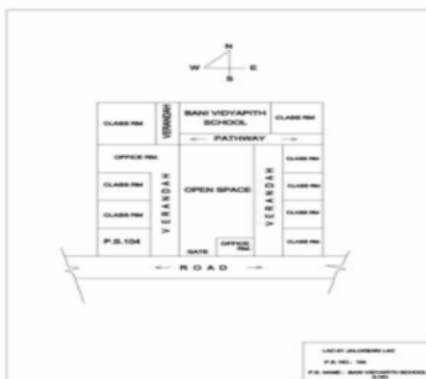

নিৰ্বাচক পঞ্জীয়ন বিষয়াৰ স্বাক্ষৰ

Nazri Naksha

Google Map View

Polling Station Building Front View

ভোটগ্ৰহন কেন্দ্ৰৰ সন্মুখৰ দৃশ্য

Cad View

Key MAP View

1 নাম : চণ্ডি চৰণ শৰ্মা পিতাৰ নাম: মহেশ্বৰ শৰ্মা ঘৰ নং : 1 বয়স : 63 লিঙ্গ : পুৰুষ	GBC5938987 ফটো উপলব্ধ	2 নাম : কৰবী গোস্বামী শৰ্মা স্বামীৰ নাম: চণ্ডি চৰণ শৰ্মা ঘৰ নং : 1 বয়স : 49 লিঙ্গ : মহিলা	GBC5938998 ফটো উপলব্ধ	3 নাম : ডৰথি কাত্যায়ণ পিতাৰ নাম: চণ্ডি চৰণ শৰ্মা ঘৰ নং : 1 বয়স : 24 লিঙ্গ : মহিলা	GBC0581116 ফটো উপলব্ধ
4 নাম : কাৰণ্য কাত্যায়ন পিতাৰ নাম: চণ্ডি চৰণ শৰ্মা ঘৰ নং : 2 বয়স : 19 লিঙ্গ : পুৰুষ	ANW0115923 ফটো উপলব্ধ	S 5 নাম : যোগেন চন্দ্ৰ শৰ্মা পিতাৰ নাম: ভূমিদেব শৰ্মা ঘৰ নং : 0003 বয়স : 72 লিঙ্গ : পুৰুষ	DZN0004531 ফটো উপলব্ধ	S 6 নাম : লীনা শৰ্মা পিতাৰ নাম: যোগেন্দ্ৰ চন্দ্ৰ শৰ্মা ঘৰ নং : 03 বয়স : 24 লিঙ্গ : মহিলা	ANW0051508 ফটো উপলব্ধ
7 নাম : নবজ্যোতি দাস পিতাৰ নাম: ৰাতুল দাস ঘৰ নং : ৫ বয়স : 23 লিঙ্গ : পুৰুষ	MGB1278597 ফটো উপলব্ধ	8 নাম : তৰুলতা দেবী স্বামীৰ নাম: যাদব চন্দ্ৰ শৰ্মা ঘৰ নং : ৯ বয়স : 84 লিঙ্গ : মহিলা	MGB9244319 ফটো উপলব্ধ	9 নাম : ৰঞ্জো তালুকদাৰ পিতাৰ নাম: দেবেন তালুকদাৰ ঘৰ নং : 19 বয়স : 51 লিঙ্গ : মহিলা	ANW0077826 ফটো উপলব্ধ
10 নাম : সংগীতা ৰাউত মাতৃৰ নাম: সনতৰা ৰাউত ঘৰ নং : ৩০ বয়স : 30 লিঙ্গ : মহিলা	MGB0581157 ফটো উপলব্ধ	11 নাম : ৰামী দাস স্বামীৰ নাম: জীতেন দাস ঘৰ নং : 32 বয়স : 43 লিঙ্গ : মহিলা	MGB1214873 ফটো উপলব্ধ	# 12 নাম : জয়শ্ৰী বৰদলৈ পিতাৰ নাম: তৰুন চন্দ্ৰ বৰদলৈ ঘৰ নং : 51 বয়স : 51 লিঙ্গ : মহিলা	MGB0254409 ফটো উপলব্ধ
S 13 নাম : প্ৰিতী দেৱী পিতাৰ নাম: অজিত বড়া ঘৰ নং : 59 বয়স : 81 লিঙ্গ : মহিলা	MGB0355487 ফটো উপলব্ধ	14 নাম : প্ৰণৱ কুমাৰ দাস পিতাৰ নাম: অনন্ত কুমাৰ দাস ঘৰ নং : ৬৪ বয়স : 31 লিঙ্গ : পুৰুষ	MGB9247829 ফটো উপলব্ধ	S 15 নাম : জীতামনি মহন্ত পিতাৰ নাম: গোবিন্দ মহন্ত ঘৰ নং : 77 বয়স : 38 লিঙ্গ : মহিলা	DWM1338041 ফটো উপলব্ধ
16 নাম : শুভম কাশ্যপ পিতাৰ নাম: মনিৰাম দাস ঘৰ নং : ৭৯ বয়স : 24 লিঙ্গ : পুৰুষ	MGB0581645 ফটো উপলব্ধ	17 নাম : অনিন্দিতা দেবী অন্যান্য: মিনতি ঘৰ নং : 97 বয়স : 20 লিঙ্গ : মহিলা	ANW0077586 ফটো উপলব্ধ	18 নাম : মানবেন্দ্ৰ চক্ৰৱৰ্তী পিতাৰ নাম: মহেন্দ্ৰ চক্ৰৱৰ্তী ঘৰ নং : 100 বয়স : 54 লিঙ্গ : পুৰুষ	MGB9243770 ফটো উপলব্ধ
19 নাম : বৰ্ণালী দাস পিতাৰ নাম: বাৰেন দাস ঘৰ নং : ১০১ বয়স : 36 লিঙ্গ : মহিলা	MGB9247681 ফটো উপলব্ধ	20 নাম : ৰূপেন শৰ্মা পিতাৰ নাম: ৰবিচন্দ্ৰ শৰ্মা ঘৰ নং : ১০৩ বয়স : 66 লিঙ্গ : পুৰুষ	MGB2115562 ফটো উপলব্ধ	21 নাম : অনিমা শৰ্মা স্বামীৰ নাম: ৰূপেন শৰ্মা ঘৰ নং : ১০৩ বয়স : 59 লিঙ্গ : মহিলা	MGB2115573 ফটো উপলব্ধ
22 নাম : নিলাক্ষী শৰ্মা পিতাৰ নাম: ৰূপেন শৰ্মা ঘৰ নং : ১০৩ বয়স : 40 লিঙ্গ : মহিলা	MGB9247658 ফটো উপলব্ধ	23 নাম : মণিমালা শৰ্মা পিতাৰ নাম: ৰূপেন শৰ্মা ঘৰ নং : ১০৩ বয়স : 37 লিঙ্গ : মহিলা	MGB9247636 ফটো উপলব্ধ	24 নাম : জয়শ্ৰী শৰ্মা পিতাৰ নাম: ৰূপেন শৰ্মা ঘৰ নং : ১০৩ বয়স : 37 লিঙ্গ : মহিলা	MGB9247647 ফটো উপলব্ধ
25 নাম : নিপা মনি শৰ্মা পিতাৰ নাম: ৰূপেন শৰ্মা ঘৰ নং : ১০৩ বয়স : 37 লিঙ্গ : মহিলা	MGB9247625 ফটো উপলব্ধ	26 নাম : চুমি শৰ্মা পিতাৰ নাম: ৰূপেন শৰ্মা ঘৰ নং : ১০৩ বয়স : 31 লিঙ্গ : মহিলা	MGB2115540 ফটো উপলব্ধ	27 নাম : পদমী দাস পিতাৰ নাম: অনন্ত দাস ঘৰ নং : ১১১ বয়স : 54 লিঙ্গ : মহিলা	MGB9238895 ফটো উপলব্ধ
28 নাম : জ্যোতিকা বৰুৱা পিতাৰ নাম: মিলন বৰুৱা ঘৰ নং : ১২৪ বয়স : 39 লিঙ্গ : মহিলা	MGB9248004 ফটো উপলব্ধ	29 নাম : জয়নাথ শৰ্মা পিতাৰ নাম: লোকনাথ শৰ্মা ঘৰ নং : ১২৫ বয়স : 66 লিঙ্গ : পুৰুষ	MGB9239412 ফটো উপলব্ধ	30 নাম : কৌশিক শৰ্মা পিতাৰ নাম: জয়নাথ শৰ্মা ঘৰ নং : ১২৫ বয়স : 24 লিঙ্গ : পুৰুষ	MGB0510131 ফটো উপলব্ধ