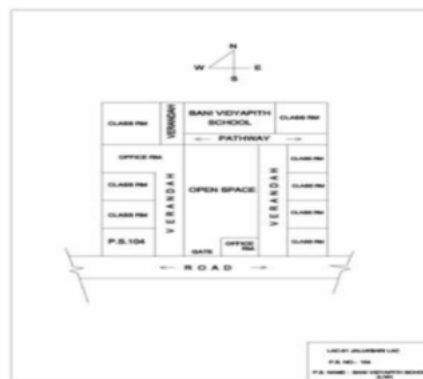

নিৰ্বাচক পঞ্জীয়ন বিষয়াৰ স্বাক্ষৰ

Nazri Naksha

Google Map View

Polling Station Building Front View

ভোটগ্ৰহন কেন্দ্ৰৰ সন্মুখৰ দৃশ্য

Cad View

Key MAP View

1 নাম : চণ্ডি চৰণ শৰ্মা পিতাৰ নাম: মহেশ্বৰ শৰ্মা ঘৰ নং : 1 বয়স : 63 লিঙ্গ : পুৰুষ	GBC5938987 ফটো উপলব্ধ	2 নাম : কৰবী গোস্বামী শৰ্মা স্বামীৰ নাম: চণ্ডি চৰণ শৰ্মা ঘৰ নং : 1 বয়স : 49 লিঙ্গ : মহিলা	GBC5938998 ফটো উপলব্ধ	3 নাম : ডৰথি কাত্যায়ণ পিতাৰ নাম: চণ্ডি চৰণ শৰ্মা ঘৰ নং : 1 বয়স : 24 লিঙ্গ : মহিলা	GBC0581116 ফটো উপলব্ধ
4 নাম : কাৰণ্য কাত্যায়ন পিতাৰ নাম: চণ্ডি চৰণ শৰ্মা ঘৰ নং : 2 বয়স : 19 লিঙ্গ : পুৰুষ	ANW0115923 ফটো উপলব্ধ	S 5 নাম : যোগেন চন্দ্ৰ শৰ্মা পিতাৰ নাম: ভূমিদেব শৰ্মা ঘৰ নং : 0003 বয়স : 72 লিঙ্গ : পুৰুষ	DZN0004531 ফটো উপলব্ধ	S 6 নাম : লীনা শৰ্মা পিতাৰ নাম: যোগেন্দ্ৰ চন্দ্ৰ শৰ্মা ঘৰ নং : 03 বয়স : 24 লিঙ্গ : মহিলা	ANW0051508 ফটো উপলব্ধ
7 নাম : নবজ্যোতি দাস পিতাৰ নাম: ৰাতুল দাস ঘৰ নং : ৫ বয়স : 23 লিঙ্গ : পুৰুষ	MGB1278597 ফটো উপলব্ধ	8 নাম : তৰুলতা দেবী স্বামীৰ নাম: যাদব চন্দ্ৰ শৰ্মা ঘৰ নং : ৯ বয়স : 84 লিঙ্গ : মহিলা	MGB9244319 ফটো উপলব্ধ	9 নাম : ৰঞ্জো তালুকদাৰ পিতাৰ নাম: দেবেন তালুকদাৰ ঘৰ নং : 19 বয়স : 51 লিঙ্গ : মহিলা	ANW0077826 ফটো উপলব্ধ
10 নাম : সংগীতা ৰাউত মাতৃৰ নাম: সনতৰা ৰাউত ঘৰ নং : ৩০ বয়স : 30 লিঙ্গ : মহিলা	MGB0581157 ফটো উপলব্ধ	11 নাম : ৰামী দাস স্বামীৰ নাম: জীতেন দাস ঘৰ নং : 32 বয়স : 43 লিঙ্গ : মহিলা	MGB1214873 ফটো উপলব্ধ	# 12 নাম : জয়শ্ৰী বৰদলৈ পিতাৰ নাম: তৰুন চন্দ্ৰ বৰদলৈ ঘৰ নং : 51 বয়স : 51 লিঙ্গ : মহিলা	MGB0254409 ফটো উপলব্ধ
S 13 নাম : প্ৰিতী দেৱী পিতাৰ নাম: অজিত বড়া ঘৰ নং : 59 বয়স : 81 লিঙ্গ : মহিলা	MGB0355487 ফটো উপলব্ধ	14 নাম : প্ৰণৱ কুমাৰ দাস পিতাৰ নাম: অনন্ত কুমাৰ দাস ঘৰ নং : ৬৪ বয়স : 31 লিঙ্গ : পুৰুষ	MGB9247829 ফটো উপলব্ধ	S 15 নাম : জীতামনি মহন্ত পিতাৰ নাম: গোবিন্দ মহন্ত ঘৰ নং : 77 বয়স : 38 লিঙ্গ : মহিলা	DWM1338041 ফটো উপলব্ধ
16 নাম : শুভম কাশ্যপ পিতাৰ নাম: মনিৰাম দাস ঘৰ নং : ৭৯ বয়স : 24 লিঙ্গ : পুৰুষ	MGB0581645 ফটো উপলব্ধ	17 নাম : অনিন্দিতা দেবী অন্যান্য: মিনতি ঘৰ নং : 97 বয়স : 20 লিঙ্গ : মহিলা	ANW0077586 ফটো উপলব্ধ	18 নাম : মানবেন্দ্ৰ চক্ৰৱৰ্তী পিতাৰ নাম: মহেন্দ্ৰ চক্ৰৱৰ্তী ঘৰ নং : 100 বয়স : 54 লিঙ্গ : পুৰুষ	MGB9243770 ফটো উপলব্ধ
19 নাম : বৰ্ণালী দাস পিতাৰ নাম: বাৰেন দাস ঘৰ নং : ১০১ বয়স : 36 লিঙ্গ : মহিলা	MGB9247681 ফটো উপলব্ধ	20 নাম : ৰূপেন শৰ্মা পিতাৰ নাম: ৰবিচন্দ্ৰ শৰ্মা ঘৰ নং : ১০৩ বয়স : 66 লিঙ্গ : পুৰুষ	MGB2115562 ফটো উপলব্ধ	21 নাম : অনিমা শৰ্মা স্বামীৰ নাম: ৰূপেন শৰ্মা ঘৰ নং : ১০৩ বয়স : 59 লিঙ্গ : মহিলা	MGB2115573 ফটো উপলব্ধ
22 নাম : নিলাক্ষী শৰ্মা পিতাৰ নাম: ৰূপেন শৰ্মা ঘৰ নং : ১০৩ বয়স : 40 লিঙ্গ : মহিলা	MGB9247658 ফটো উপলব্ধ	23 নাম : মণিমালা শৰ্মা পিতাৰ নাম: ৰূপেন শৰ্মা ঘৰ নং : ১০৩ বয়স : 37 লিঙ্গ : মহিলা	MGB9247636 ফটো উপলব্ধ	24 নাম : জয়শ্ৰী শৰ্মা পিতাৰ নাম: ৰূপেন শৰ্মা ঘৰ নং : ১০৩ বয়স : 37 লিঙ্গ : মহিলা	MGB9247647 ফটো উপলব্ধ
25 নাম : নিপা মনি শৰ্মা পিতাৰ নাম: ৰূপেন শৰ্মা ঘৰ নং : ১০৩ বয়স : 37 লিঙ্গ : মহিলা	MGB9247625 ফটো উপলব্ধ	26 নাম : চুমি শৰ্মা পিতাৰ নাম: ৰূপেন শৰ্মা ঘৰ নং : ১০৩ বয়স : 31 লিঙ্গ : মহিলা	MGB2115540 ফটো উপলব্ধ	27 নাম : পদমী দাস পিতাৰ নাম: অনন্ত দাস ঘৰ নং : ১১১ বয়স : 54 লিঙ্গ : মহিলা	MGB9238895 ফটো উপলব্ধ
28 নাম : জ্যোতিকা বৰুৱা পিতাৰ নাম: মিলন বৰুৱা ঘৰ নং : ১২৪ বয়স : 39 লিঙ্গ : মহিলা	MGB9248004 ফটো উপলব্ধ	29 নাম : জয়নাথ শৰ্মা পিতাৰ নাম: লোকনাথ শৰ্মা ঘৰ নং : ১২৫ বয়স : 66 লিঙ্গ : পুৰুষ	MGB9239412 ফটো উপলব্ধ	30 নাম : কৌশিক শৰ্মা পিতাৰ নাম: জয়নাথ শৰ্মা ঘৰ নং : ১২৫ বয়স : 24 লিঙ্গ : পুৰুষ	MGB0510131 ফটো উপলব্ধ