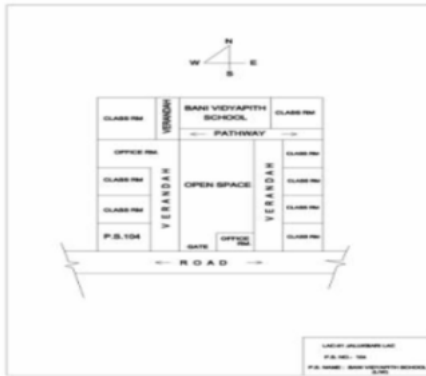

নিৰ্বাচক পঞ্জীয়ন বিষয়াৰ স্বাক্ষৰ

Nazri Naksha

Google Map View

Polling Station Building Front View

ভোটগ্ৰহন কেন্দ্ৰৰ সন্মুখৰ দৃশ্য

Cad View

Key MAP View