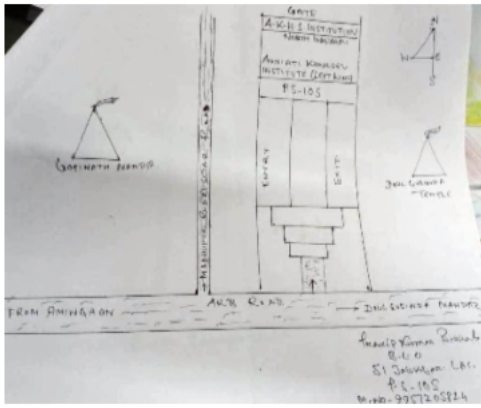

Nazri Naksha