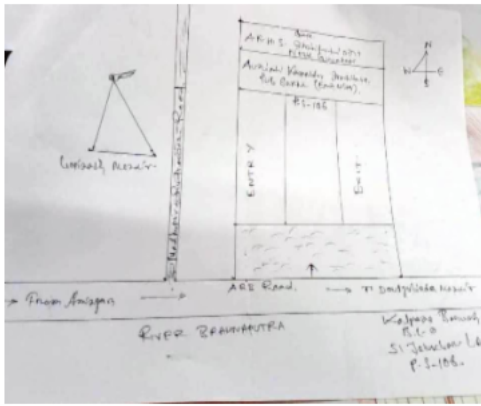

Nazri Naksha