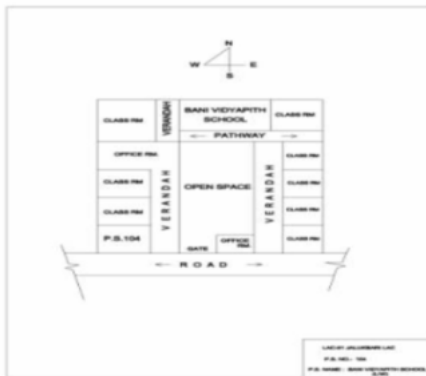

নিৰ্বাচক পঞ্জীয়ন বিষয়াৰ স্বাক্ষৰ

Nazri Naksha

Google Map View

Polling Station Building Front View

ভোটগ্ৰহন কেন্দ্ৰৰ সন্মুখৰ দৃশ্য

Cad View

Key MAP View

1 নাম : শিবানী ডেকা ৰাভা স্বামীৰ নাম : উপেন ৰাভা ঘৰ নং : ২৫৩ বয়স : 30 লিঙ্গ : মহিলা	MGB1273663 ফটো উপলব্ধ	2 নাম : আকাশ ৰবি দাস পিতাৰ নাম : মণি ৰবি দাস ঘৰ নং : ৩২৯ বয়স : 25 লিঙ্গ : পুৰুষ	MGB0393298 ফটো উপলব্ধ	3 নাম : কবিতা দাস স্বামীৰ নাম : সুৰজ দাস ঘৰ নং : ৩২৩ বয়স : 44 লিঙ্গ : মহিলা	MGB9343968 ফটো উপলব্ধ
4 নাম : লিপিকা হাজৰীকা মাতৃৰ নাম : মনিকা হাজৰীকা ঘৰ নং : ৪২১ বয়স : 25 লিঙ্গ : মহিলা	MGB1263821 ফটো উপলব্ধ	5 নাম : জমন হাজৰীকা মাতৃৰ নাম : মনিকা হাজৰীকা ঘৰ নং : ৪২১ বয়স : 22 লিঙ্গ : পুৰুষ	MGB1263813 ফটো উপলব্ধ	6 নাম : দিলীপ চন্দ্ৰ দাস পিতাৰ নাম : ভুবন চন্দ্ৰ দাস ঘৰ নং : ৪৫৭ বয়স : 61 লিঙ্গ : পুৰুষ	MGB9345704 ফটো উপলব্ধ
7 নাম : বানু দাস স্বামীৰ নাম : পবন বৰুৱা ঘৰ নং : ৪৫৭ বয়স : 57 লিঙ্গ : মহিলা	MGB9342238 ফটো উপলব্ধ	8 নাম : অস্তিমনী দাস স্বামীৰ নাম : দিলীপ দাস ঘৰ নং : ৪৫৭ বয়স : 56 লিঙ্গ : মহিলা	MGB9342205 ফটো উপলব্ধ	9 নাম : মণ্টু দাস পিতাৰ নাম : ভুবন চন্দ্ৰ দাস ঘৰ নং : ৪৫৭ বয়স : 53 লিঙ্গ : পুৰুষ	MGB9342216 ফটো উপলব্ধ
10 নাম : মিন দাস স্বামীৰ নাম : মণ্টু দাস ঘৰ নং : ৪৫৭ বয়স : 51 লিঙ্গ : মহিলা	MGB9342227 ফটো উপলব্ধ	11 নাম : পংকজ বৰুৱা পিতাৰ নাম : পবন বৰুৱা ঘৰ নং : 457 বয়স : 26 লিঙ্গ : পুৰুষ	MGB0349498 ফটো উপলব্ধ	12 নাম : বিদিশা দাস পিতাৰ নাম : দিলীপ চন্দ্ৰ দাস ঘৰ নং : ৪৫৭ বয়স : 25 লিঙ্গ : মহিলা	MGB0538033 ফটো উপলব্ধ
13 নাম : ৰাজেন্দ্ৰ প্ৰসাদ বৰুৱা মাতৃৰ নাম : লক্ষ্মী প্ৰিয়া বৰুৱা ঘৰ নং : ৪৫৯ বয়স : 75 লিঙ্গ : পুৰুষ	MGB9342272 ফটো উপলব্ধ	14 নাম : শিবপ্ৰসাদ বৰুৱা মাতৃৰ নাম : লক্ষ্মী প্ৰিয়া বৰুৱা ঘৰ নং : ৪৫৯ বয়স : 71 লিঙ্গ : পুৰুষ	MGB9342283 ফটো উপলব্ধ	15 নাম : বীতা ডেকা স্বামীৰ নাম : ৰাজেন্দ্ৰ প্ৰসাদ ডেকা ঘৰ নং : ৪৫৯ বয়স : 69 লিঙ্গ : মহিলা	MGB9342307 ফটো উপলব্ধ
16 নাম : মামনী বৰুৱা স্বামীৰ নাম : শিব প্ৰসাদ বৰুৱা ঘৰ নং : ৪৫৯ বয়স : 68 লিঙ্গ : মহিলা	MGB9342318 ফটো উপলব্ধ	17 নাম : মনিসা বৰুৱা স্বামীৰ নাম : দুলাল বৰুৱা ঘৰ নং : ৪৫৯ বয়স : 66 লিঙ্গ : মহিলা	MGB9342329 ফটো উপলব্ধ	18 নাম : অৰিনাশ বৰুৱা পিতাৰ নাম : শিব প্ৰসাদ বৰুৱা ঘৰ নং : ৪৫৯ বয়স : 30 লিঙ্গ : পুৰুষ	MGB2115959 ফটো উপলব্ধ
19 নাম : সমীৰন বৰুৱা পিতাৰ নাম : ৰাজেন্দ্ৰ প্ৰসাদ বৰুৱা ঘৰ নং : 459 বয়স : 30 লিঙ্গ : পুৰুষ	MGB0349480 ফটো উপলব্ধ	20 নাম : ভাৰ্গব বৰুৱা পিতাৰ নাম : দুলাল বৰুৱা ঘৰ নং : ৪৫৯ বয়স : 28 লিঙ্গ : পুৰুষ	MGB0308023 ফটো উপলব্ধ	21 নাম : ননীবালা বৰুৱা স্বামীৰ নাম : নৰেন্দ্ৰ নাথ বৰুৱা ঘৰ নং : ৪৬০ বয়স : 88 লিঙ্গ : মহিলা	MGB9342341 ফটো উপলব্ধ
22 নাম : নিৰু বৰুৱা পিতাৰ নাম : নৰেন্দ্ৰ ৰাম বৰুৱা ঘৰ নং : ৪৬০ বয়স : 67 লিঙ্গ : মহিলা	MGB9342363 ফটো উপলব্ধ	23 নাম : পঙ্কজ বৰুৱা পিতাৰ নাম : নৰেন্দ্ৰ নাথ বৰুৱা ঘৰ নং : ৪৬০ বয়স : 65 লিঙ্গ : পুৰুষ	MGB9342352 ফটো উপলব্ধ	24 নাম : চন্দন বৰুৱা পিতাৰ নাম : নৰেন্দ্ৰ ৰাম বৰুৱা ঘৰ নং : ৪৬০ বয়স : 61 লিঙ্গ : পুৰুষ	MGB9342385 ফটো উপলব্ধ
25 নাম : কুসুম বৰুৱা স্বামীৰ নাম : পঙ্কজ বৰুৱা ঘৰ নং : ৪৬০ বয়স : 61 লিঙ্গ : মহিলা	MGB9342396 ফটো উপলব্ধ	26 নাম : পৰশ মনি বৰুৱা পিতাৰ নাম : নৰেন্দ্ৰ নাথ বৰুৱা ঘৰ নং : ৪৬০ বয়স : 59 লিঙ্গ : পুৰুষ	MGB9342374 ফটো উপলব্ধ	27 নাম : মাইকন তালুকদাৰ স্বামীৰ নাম : পৰশমনি বৰুৱা ঘৰ নং : ৪৬০ বয়স : 58 লিঙ্গ : মহিলা	MGB9342409 ফটো উপলব্ধ
28 নাম : নীপামনি বৰদলৈ বৰুৱা স্বামীৰ নাম : চন্দন বৰুৱা ঘৰ নং : ৪৬০ বয়স : 55 লিঙ্গ : মহিলা	MGB2116043 ফটো উপলব্ধ	29 নাম : হিয়াশ্ৰী বৰুৱা পিতাৰ নাম : পঙ্কজ বৰুৱা ঘৰ নং : 460 বয়স : 21 লিঙ্গ : মহিলা	MGB2217834 ফটো উপলব্ধ	30 নাম : তনয় বৰুৱা পিতাৰ নাম : পৰশ মনি বৰুৱা ঘৰ নং : 460 বয়স : 21 লিঙ্গ : পুৰুষ	ANW0110148 ফটো উপলব্ধ