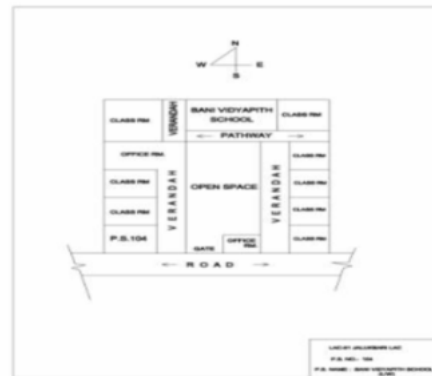

নিৰ্বাচক পঞ্জীয়ন বিষয়াৰ স্বাক্ষৰ

Nazri Naksha

Google Map View

Polling Station Building Front View

ভোটগ্ৰহন কেন্দ্ৰৰ সন্মুখৰ দৃশ্য

Cad View

Key MAP View

1 নাম : শিবানী ডেকা ৰাভা স্বামীৰ নাম : উপেন ৰাভা ঘৰ নং : ২৫৩ বয়স : 30 লিঙ্গ : মহিলা	MGB1273663 ফটো উপলব্ধ	2 নাম : আকাশ ৰবি দাস পিতাৰ নাম : মণি ৰবি দাস ঘৰ নং : ৩২৯ বয়স : 25 লিঙ্গ : পুৰুষ	MGB0393298 ফটো উপলব্ধ	3 নাম : কবিতা দাস স্বামীৰ নাম : সুৰজ দাস ঘৰ নং : ৩২৩ বয়স : 44 লিঙ্গ : মহিলা	MGB9343968 ফটো উপলব্ধ
4 নাম : লিপিকা হাজৰীকা মাতৃৰ নাম : মনিকা হাজৰীকা ঘৰ নং : ৪২১ বয়স : 25 লিঙ্গ : মহিলা	MGB1263821 ফটো উপলব্ধ	5 নাম : জমন হাজৰীকা মাতৃৰ নাম : মনিকা হাজৰীকা ঘৰ নং : ৪২১ বয়স : 22 লিঙ্গ : পুৰুষ	MGB1263813 ফটো উপলব্ধ	6 নাম : দিলীপ চন্দ্ৰ দাস পিতাৰ নাম : ভুবন চন্দ্ৰ দাস ঘৰ নং : ৪৫৭ বয়স : 61 লিঙ্গ : পুৰুষ	MGB9345704 ফটো উপলব্ধ
7 নাম : বানু দাস স্বামীৰ নাম : পবন বৰুৱা ঘৰ নং : ৪৫৭ বয়স : 57 লিঙ্গ : মহিলা	MGB9342238 ফটো উপলব্ধ	8 নাম : অস্তিমনী দাস স্বামীৰ নাম : দিলীপ দাস ঘৰ নং : ৪৫৭ বয়স : 56 লিঙ্গ : মহিলা	MGB9342205 ফটো উপলব্ধ	9 নাম : মণ্টু দাস পিতাৰ নাম : ভুবন চন্দ্ৰ দাস ঘৰ নং : ৪৫৭ বয়স : 53 লিঙ্গ : পুৰুষ	MGB9342216 ফটো উপলব্ধ
10 নাম : মিন দাস স্বামীৰ নাম : মণ্টু দাস ঘৰ নং : ৪৫৭ বয়স : 51 লিঙ্গ : মহিলা	MGB9342227 ফটো উপলব্ধ	11 নাম : পংকজ বৰুৱা পিতাৰ নাম : পবন বৰুৱা ঘৰ নং : 457 বয়স : 26 লিঙ্গ : পুৰুষ	MGB0349498 ফটো উপলব্ধ	12 নাম : বিদিশা দাস পিতাৰ নাম : দিলীপ চন্দ্ৰ দাস ঘৰ নং : ৪৫৭ বয়স : 25 লিঙ্গ : মহিলা	MGB0538033 ফটো উপলব্ধ
13 নাম : ৰাজেন্দ্ৰ প্ৰসাদ বৰুৱা মাতৃৰ নাম : লক্ষ্মী প্ৰিয়া বৰুৱা ঘৰ নং : ৪৫৯ বয়স : 75 লিঙ্গ : পুৰুষ	MGB9342272 ফটো উপলব্ধ	14 নাম : শিবপ্ৰসাদ বৰুৱা মাতৃৰ নাম : লক্ষ্মী প্ৰিয়া বৰুৱা ঘৰ নং : ৪৫৯ বয়স : 71 লিঙ্গ : পুৰুষ	MGB9342283 ফটো উপলব্ধ	15 নাম : বীতা ডেকা স্বামীৰ নাম : ৰাজেন্দ্ৰ প্ৰসাদ ডেকা ঘৰ নং : ৪৫৯ বয়স : 69 লিঙ্গ : মহিলা	MGB9342307 ফটো উপলব্ধ
16 নাম : মামনী বৰুৱা স্বামীৰ নাম : শিব প্ৰসাদ বৰুৱা ঘৰ নং : ৪৫৯ বয়স : 68 লিঙ্গ : মহিলা	MGB9342318 ফটো উপলব্ধ	17 নাম : মনিসা বৰুৱা স্বামীৰ নাম : দুলাল বৰুৱা ঘৰ নং : ৪৫৯ বয়স : 66 লিঙ্গ : মহিলা	MGB9342329 ফটো উপলব্ধ	18 নাম : অৰিনাশ বৰুৱা পিতাৰ নাম : শিব প্ৰসাদ বৰুৱা ঘৰ নং : ৪৫৯ বয়স : 30 লিঙ্গ : পুৰুষ	MGB2115959 ফটো উপলব্ধ
19 নাম : সমীৰন বৰুৱা পিতাৰ নাম : ৰাজেন্দ্ৰ প্ৰসাদ বৰুৱা ঘৰ নং : 459 বয়স : 30 লিঙ্গ : পুৰুষ	MGB0349480 ফটো উপলব্ধ	20 নাম : ভাৰ্গব বৰুৱা পিতাৰ নাম : দুলাল বৰুৱা ঘৰ নং : ৪৫৯ বয়স : 28 লিঙ্গ : পুৰুষ	MGB0308023 ফটো উপলব্ধ	21 নাম : ননীবালা বৰুৱা স্বামীৰ নাম : নৰেন্দ্ৰ নাথ বৰুৱা ঘৰ নং : ৪৬০ বয়স : 88 লিঙ্গ : মহিলা	MGB9342341 ফটো উপলব্ধ
22 নাম : নিৰু বৰুৱা পিতাৰ নাম : নৰেন্দ্ৰ ৰাম বৰুৱা ঘৰ নং : ৪৬০ বয়স : 67 লিঙ্গ : মহিলা	MGB9342363 ফটো উপলব্ধ	23 নাম : পঙ্কজ বৰুৱা পিতাৰ নাম : নৰেন্দ্ৰ নাথ বৰুৱা ঘৰ নং : ৪৬০ বয়স : 65 লিঙ্গ : পুৰুষ	MGB9342352 ফটো উপলব্ধ	24 নাম : চন্দন বৰুৱা পিতাৰ নাম : নৰেন্দ্ৰ ৰাম বৰুৱা ঘৰ নং : ৪৬০ বয়স : 61 লিঙ্গ : পুৰুষ	MGB9342385 ফটো উপলব্ধ
25 নাম : কুসুম বৰুৱা স্বামীৰ নাম : পঙ্কজ বৰুৱা ঘৰ নং : ৪৬০ বয়স : 61 লিঙ্গ : মহিলা	MGB9342396 ফটো উপলব্ধ	26 নাম : পৰশ মনি বৰুৱা পিতাৰ নাম : নৰেন্দ্ৰ নাথ বৰুৱা ঘৰ নং : ৪৬০ বয়স : 59 লিঙ্গ : পুৰুষ	MGB9342374 ফটো উপলব্ধ	27 নাম : মাইকন তালুকদাৰ স্বামীৰ নাম : পৰশমনি বৰুৱা ঘৰ নং : ৪৬০ বয়স : 58 লিঙ্গ : মহিলা	MGB9342409 ফটো উপলব্ধ
28 নাম : নীপামনি বৰদলৈ বৰুৱা স্বামীৰ নাম : চন্দন বৰুৱা ঘৰ নং : ৪৬০ বয়স : 55 লিঙ্গ : মহিলা	MGB2116043 ফটো উপলব্ধ	29 নাম : হিয়াশ্ৰী বৰুৱা পিতাৰ নাম : পঙ্কজ বৰুৱা ঘৰ নং : 460 বয়স : 21 লিঙ্গ : মহিলা	MGB2217834 ফটো উপলব্ধ	30 নাম : তনয় বৰুৱা পিতাৰ নাম : পৰশ মনি বৰুৱা ঘৰ নং : 460 বয়স : 21 লিঙ্গ : পুৰুষ	ANW0110148 ফটো উপলব্ধ