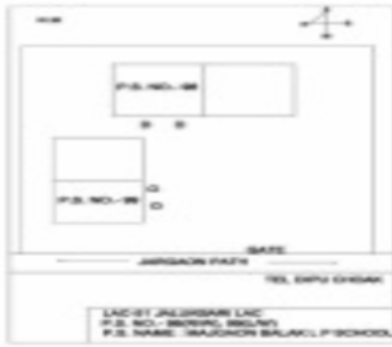

নিৰ্বাচক পঞ্জীয়ন বিষয়াৰ স্বাক্ষৰ

Nazri Naksha

Google Map View

Polling Station Building Front View

ভোটগ্ৰহন কেন্দ্ৰৰ সন্মুখৰ দৃশ্য

Cad View

Key MAP View

1 নাম : নিৰলা দাস স্বামীৰ নাম : সঞ্জীৱ দাস ঘৰ নং : 0 বয়স : 45 লিঙ্গ : মহিলা	MGB2116214	R 2 নাম : অপূৰ্ব দাস পিতাৰ নাম : গোলোক চন্দ্ৰ দাস ঘৰ নং : 1 বয়স : 68 লিঙ্গ : পুৰুষ	MGB9434611	3 নাম : অনিল দাস পিতাৰ নাম : গোলোক চন্দ্ৰ দাস ঘৰ নং : 1 বয়স : 58 লিঙ্গ : পুৰুষ	MGB9434586
4 নাম : বীতাজলী ৰায় মেধি পিতাৰ নাম : পৰেশ ৰায় মেধী ঘৰ নং : 1 বয়স : 50 লিঙ্গ : মহিলা	MGB9434564	5 নাম : বলোৰাম দাস মাতৃৰ নাম : মনোবালা দাস ঘৰ নং : 1 বয়স : 42 লিঙ্গ : পুৰুষ	MGB0305565	6 নাম : অনিপ দাস মাতৃৰ নাম : মিনতি দাস ঘৰ নং : 1 বয়স : 40 লিঙ্গ : পুৰুষ	MGB0000257
7 নাম : মুঞ্জু দাস স্বামীৰ নাম : অনিপ দাস ঘৰ নং : 1 বয়স : 38 লিঙ্গ : মহিলা	MGB0000299	8 নাম : আকাংশা চন্দ্ৰ পিতাৰ নাম : অমৰ কান্তি চন্দ্ৰ ঘৰ নং : 1 বয়স : 28 লিঙ্গ : মহিলা	MGB0417709	9 নাম : উৰ্মিলা দাস স্বামীৰ নাম : ধৰনীধৰ দাস ঘৰ নং : 2 বয়স : 76 লিঙ্গ : মহিলা	MGB9434633
10 নাম : মুকুট চন্দ্ৰ দাস পিতাৰ নাম : ধৰনীধৰ দাস ঘৰ নং : 2 বয়স : 56 লিঙ্গ : পুৰুষ	MGB9434644	11 নাম : অঞ্জু দাস স্বামীৰ নাম : মুকুট চন্দ্ৰ দাস ঘৰ নং : 2 বয়স : 54 লিঙ্গ : মহিলা	MGB9434655	12 নাম : দুৰ্লুমনি দাস পিতাৰ নাম : ধৰনীধৰ দাস ঘৰ নং : 2 বয়স : 53 লিঙ্গ : পুৰুষ	MGB9434666
13 নাম : ধৰ্মেন্দ্ৰ দাস পিতাৰ নাম : ধৰনীধৰ দাস ঘৰ নং : 2 বয়স : 51 লিঙ্গ : পুৰুষ	MGB9434677	14 নাম : এলি দাস পিতাৰ নাম : ধৰনীধৰ দাস ঘৰ নং : 2 বয়স : 46 লিঙ্গ : মহিলা	MGB9434688	15 নাম : লক্ষী দাস স্বামীৰ নাম : দুৰ্লুমনি দাস ঘৰ নং : 2 বয়স : 44 লিঙ্গ : মহিলা	MGB9434699
16 নাম : শিৱানী দাস স্বামীৰ নাম : ধৰ্মেন্দ্ৰ দাস ঘৰ নং : 2 বয়স : 44 লিঙ্গ : মহিলা	MGB0049668	17 নাম : সুমিতা দাস পিতাৰ নাম : মুকুট চন্দ্ৰ দাস ঘৰ নং : 2 বয়স : 32 লিঙ্গ : মহিলা	MGB0049817	18 নাম : বীৰাজ দাস পিতাৰ নাম : মুকুট চন্দ্ৰ দাস ঘৰ নং : 2 বয়স : 24 লিঙ্গ : পুৰুষ	MGB0493601
19 নাম : ইন্দ্ৰাণী দাশ পিতাৰ নাম : দুৰ্লভ দাশ ঘৰ নং : 2 বয়স : 23 লিঙ্গ : মহিলা	MGB2179547	20 নাম : দিলীপ দাস পিতাৰ নাম : গোলোক চন্দ্ৰ দাস ঘৰ নং : 3 বয়স : 69 লিঙ্গ : পুৰুষ	MGB9434702	21 নাম : ৰঞ্জনা দাস স্বামীৰ নাম : দিলীপ দাস ঘৰ নং : 3 বয়স : 56 লিঙ্গ : মহিলা	MGB9434713
22 নাম : অমিত দাস পিতাৰ নাম : দিলীপ দাস ঘৰ নং : 3 বয়স : 28 লিঙ্গ : পুৰুষ	MGB0510818	23 নাম : কৰন দাস পিতাৰ নাম : দিলীপ দাস ঘৰ নং : 3 বয়স : 23 লিঙ্গ : পুৰুষ	ANW0151688	24 নাম : ধৰ্মেশ্বৰ হাজৰীকা পিতাৰ নাম : ভবিন চন্দ্ৰ হাজৰীকা ঘৰ নং : 5 বয়স : 64 লিঙ্গ : পুৰুষ	MGB9434746
25 নাম : দিনবন্ধু হাজৰীকা পিতাৰ নাম : ভবিন চন্দ্ৰ হাজৰীকা ঘৰ নং : 5 বয়স : 62 লিঙ্গ : পুৰুষ	MGB9434757	26 নাম : দিশ্ৰী ৰাণী হাজৰীকা পিতাৰ নাম : ভবিন চন্দ্ৰ হাজৰীকা ঘৰ নং : 5 বয়স : 59 লিঙ্গ : মহিলা	MGB9434791	27 নাম : পদমী হাজৰীকা স্বামীৰ নাম : জয়চন্দ্ৰ হাজৰীকা ঘৰ নং : 5 বয়স : 59 লিঙ্গ : মহিলা	MGB1191261
28 নাম : ধুবজিত হাজৰীকা পিতাৰ নাম : ভবিন চন্দ্ৰ হাজৰীকা ঘৰ নং : 5 বয়স : 49 লিঙ্গ : পুৰুষ	MGB9434779	29 নাম : ৰায়মনি হাজৰীকা পিতাৰ নাম : ভবিন চন্দ্ৰ হাজৰীকা ঘৰ নং : 5 বয়স : 49 লিঙ্গ : মহিলা	MGB9434780	30 নাম : বিমা হাজৰীকা পিতাৰ নাম : জয় চন্দ্ৰ হাজৰীকা ঘৰ নং : 5 বয়স : 43 লিঙ্গ : মহিলা	MGB9434815