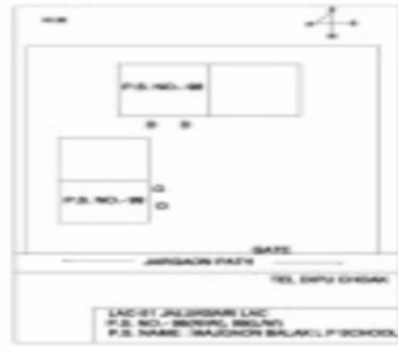

নিৰ্বাচক পঞ্জীয়ন বিষয়াৰ স্বাক্ষৰ

Nazri Naksha

Google Map View

Polling Station Building Front View

ভোটগ্ৰহন কেন্দ্ৰৰ সন্মুখৰ দৃশ্য

Cad View

Key MAP View

1 নাম : নিৰলা দাস স্বামীৰ নাম : সঞ্জীৱ দাস ঘৰ নং : 0 বয়স : 45 লিঙ্গ : মহিলা	MGB2116214	R 2 নাম : অপূৰ্ব দাস পিতাৰ নাম : গোলোক চন্দ্ৰ দাস ঘৰ নং : 1 বয়স : 68 লিঙ্গ : পুৰুষ	MGB9434611	3 নাম : অনিল দাস পিতাৰ নাম : গোলোক চন্দ্ৰ দাস ঘৰ নং : 1 বয়স : 58 লিঙ্গ : পুৰুষ	MGB9434586
4 নাম : বীতাজলী ৰায় মেধি পিতাৰ নাম : পৰেশ ৰায় মেধী ঘৰ নং : 1 বয়স : 50 লিঙ্গ : মহিলা	MGB9434564	5 নাম : বলোৰাম দাস মাতৃৰ নাম : মনোবালা দাস ঘৰ নং : 1 বয়স : 42 লিঙ্গ : পুৰুষ	MGB0305565	6 নাম : অনিপ দাস মাতৃৰ নাম : মিনতি দাস ঘৰ নং : 1 বয়স : 40 লিঙ্গ : পুৰুষ	MGB0000257
7 নাম : মুঞ্জু দাস স্বামীৰ নাম : অনিপ দাস ঘৰ নং : 1 বয়স : 38 লিঙ্গ : মহিলা	MGB0000299	8 নাম : আকাংশা চন্দ্ৰ পিতাৰ নাম : অমৰ কান্তি চন্দ্ৰ ঘৰ নং : 1 বয়স : 28 লিঙ্গ : মহিলা	MGB0417709	9 নাম : উৰ্মিলা দাস স্বামীৰ নাম : ধৰনীধৰ দাস ঘৰ নং : 2 বয়স : 76 লিঙ্গ : মহিলা	MGB9434633
10 নাম : মুকুট চন্দ্ৰ দাস পিতাৰ নাম : ধৰনীধৰ দাস ঘৰ নং : 2 বয়স : 56 লিঙ্গ : পুৰুষ	MGB9434644	11 নাম : অঞ্জু দাস স্বামীৰ নাম : মুকুট চন্দ্ৰ দাস ঘৰ নং : 2 বয়স : 54 লিঙ্গ : মহিলা	MGB9434655	12 নাম : দুৰ্লুমনি দাস পিতাৰ নাম : ধৰনীধৰ দাস ঘৰ নং : 2 বয়স : 53 লিঙ্গ : পুৰুষ	MGB9434666
13 নাম : ধৰ্মেন্দ্ৰ দাস পিতাৰ নাম : ধৰনীধৰ দাস ঘৰ নং : 2 বয়স : 51 লিঙ্গ : পুৰুষ	MGB9434677	14 নাম : এলি দাস পিতাৰ নাম : ধৰনীধৰ দাস ঘৰ নং : 2 বয়স : 46 লিঙ্গ : মহিলা	MGB9434688	15 নাম : লক্ষী দাস স্বামীৰ নাম : দুৰ্লুমনি দাস ঘৰ নং : 2 বয়স : 44 লিঙ্গ : মহিলা	MGB9434699
16 নাম : শিৱানী দাস স্বামীৰ নাম : ধৰ্মেন্দ্ৰ দাস ঘৰ নং : 2 বয়স : 44 লিঙ্গ : মহিলা	MGB0049668	17 নাম : সুমিতা দাস পিতাৰ নাম : মুকুট চন্দ্ৰ দাস ঘৰ নং : 2 বয়স : 32 লিঙ্গ : মহিলা	MGB0049817	18 নাম : বীৰাজ দাস পিতাৰ নাম : মুকুট চন্দ্ৰ দাস ঘৰ নং : 2 বয়স : 24 লিঙ্গ : পুৰুষ	MGB0493601
19 নাম : ইন্দ্ৰাণী দাশ পিতাৰ নাম : দুৰ্লভ দাশ ঘৰ নং : 2 বয়স : 23 লিঙ্গ : মহিলা	MGB2179547	20 নাম : দিলীপ দাস পিতাৰ নাম : গোলোক চন্দ্ৰ দাস ঘৰ নং : 3 বয়স : 69 লিঙ্গ : পুৰুষ	MGB9434702	21 নাম : ৰঞ্জনা দাস স্বামীৰ নাম : দিলীপ দাস ঘৰ নং : 3 বয়স : 56 লিঙ্গ : মহিলা	MGB9434713
22 নাম : অমিত দাস পিতাৰ নাম : দিলীপ দাস ঘৰ নং : 3 বয়স : 28 লিঙ্গ : পুৰুষ	MGB0510818	23 নাম : কৰন দাস পিতাৰ নাম : দিলীপ দাস ঘৰ নং : 3 বয়স : 23 লিঙ্গ : পুৰুষ	ANW0151688	24 নাম : ধৰ্মেশ্বৰ হাজৰীকা পিতাৰ নাম : ভবিন চন্দ্ৰ হাজৰীকা ঘৰ নং : 5 বয়স : 64 লিঙ্গ : পুৰুষ	MGB9434746
25 নাম : দিনবন্ধু হাজৰীকা পিতাৰ নাম : ভবিন চন্দ্ৰ হাজৰীকা ঘৰ নং : 5 বয়স : 62 লিঙ্গ : পুৰুষ	MGB9434757	26 নাম : দিশ্ৰী ৰাণী হাজৰীকা পিতাৰ নাম : ভবিন চন্দ্ৰ হাজৰীকা ঘৰ নং : 5 বয়স : 59 লিঙ্গ : মহিলা	MGB9434791	27 নাম : পদমী হাজৰীকা স্বামীৰ নাম : জয়চন্দ্ৰ হাজৰীকা ঘৰ নং : 5 বয়স : 59 লিঙ্গ : মহিলা	MGB1191261
28 নাম : ধুবজিত হাজৰীকা পিতাৰ নাম : ভবিন চন্দ্ৰ হাজৰীকা ঘৰ নং : 5 বয়স : 49 লিঙ্গ : পুৰুষ	MGB9434779	29 নাম : ৰায়মনি হাজৰীকা পিতাৰ নাম : ভবিন চন্দ্ৰ হাজৰীকা ঘৰ নং : 5 বয়স : 49 লিঙ্গ : মহিলা	MGB9434780	30 নাম : বিমা হাজৰীকা পিতাৰ নাম : জয় চন্দ্ৰ হাজৰীকা ঘৰ নং : 5 বয়স : 43 লিঙ্গ : মহিলা	MGB9434815