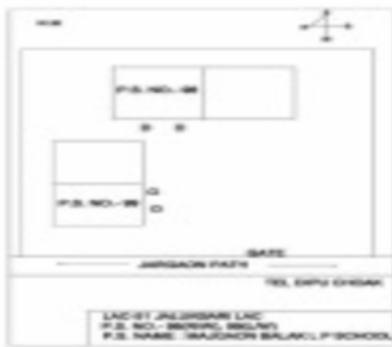

নিৰ্বাচক পঞ্জীয়ন বিষয়াৰ স্বাক্ষৰ

Nazri Naksha

Google Map View

Polling Station Building Front View

ভোটগ্ৰহন কেন্দ্ৰৰ সন্মুখৰ দৃশ্য

Cad View

Key MAP View

1 নাম : লভিতা দাস পিতাৰ নাম: সঞ্জীৱ কুমাৰ দাস ঘৰ নং : 0 বয়স : 21 লিঙ্গ : মহিলা	ANW0128637 ফটো উপলব্ধ	2 নাম : জিন দাস পিতাৰ নাম: মিহিৰাম দাস ঘৰ নং : 26 বয়স : 31 লিঙ্গ : মহিলা	MGB2093541 ফটো উপলব্ধ	3 নাম : মতিউৰ ৰহমান পিতাৰ নাম: আব্দুল ৰহমান ঘৰ নং : 58 বয়স : 23 লিঙ্গ : পুৰুষ	ANW0035154 ফটো উপলব্ধ
4 নাম : নিজৰা ভৰালী পিতাৰ নাম: গোলোক ভৰালী ঘৰ নং : 63 বয়স : 61 লিঙ্গ : মহিলা	MGB9637734 ফটো উপলব্ধ	5 নাম : ৰীতাসী হাজৰিকা পিতাৰ নাম: হেমন্ত হাজৰিকা ঘৰ নং : 68 বয়স : 19 লিঙ্গ : মহিলা	ANW0137844 ফটো উপলব্ধ	6 নাম : সংগীতা দাস পিতাৰ নাম: ৰাজেন দাস ঘৰ নং : 71 বয়স : 31 লিঙ্গ : মহিলা	MGB0005789 ফটো উপলব্ধ
7 নাম : ৰাজল দাস মাতৃৰ নাম: আৰতি দাস ঘৰ নং : 85 বয়স : 22 লিঙ্গ : পুৰুষ	MGB1323062 ফটো উপলব্ধ	8 নাম : হিৰণ্য চন্দ্ৰ দাস মাতৃৰ নাম: সুভদ্রা দাস ঘৰ নং : 108 বয়স : 64 লিঙ্গ : পুৰুষ	MGB9439967 ফটো উপলব্ধ	9 নাম : সুমি দাস স্বামীৰ নাম: হিৰণ্য চন্দ্ৰ দাস ঘৰ নং : 108 বয়স : 52 লিঙ্গ : মহিলা	MGB9439978 ফটো উপলব্ধ
10 নাম : গীতাজলী দাস পিতাৰ নাম: ৰাজমোহন দাস ঘৰ নং : 108 বয়স : 49 লিঙ্গ : মহিলা	MGB0431577 ফটো উপলব্ধ	11 নাম : সুমিত দাস পিতাৰ নাম: হিৰণ্য চন্দ্ৰ দাস ঘৰ নং : 108 বয়স : 34 লিঙ্গ : পুৰুষ	MGB9446064 ফটো উপলব্ধ	12 নাম : ধৰিত্ৰী দাস পিতাৰ নাম: হিৰণ্য চন্দ্ৰ দাস ঘৰ নং : 108 বয়স : 32 লিঙ্গ : মহিলা	MGB9446133 ফটো উপলব্ধ
13 নাম : জোন হাজৰীকা পিতাৰ নাম: পবিন হাজৰীকা ঘৰ নং : 109 বয়স : 66 লিঙ্গ : পুৰুষ	MGB9439989 ফটো উপলব্ধ	14 নাম : বুল হাজৰীকা পিতাৰ নাম: পবিন হাজৰীকা ঘৰ নং : 109 বয়স : 62 লিঙ্গ : পুৰুষ	MGB9440000 ফটো উপলব্ধ	15 নাম : ৰূপা হাজৰীকা স্বামীৰ নাম: বুল হাজৰীকা ঘৰ নং : 109 বয়স : 62 লিঙ্গ : মহিলা	MGB9440011 ফটো উপলব্ধ
16 নাম : ববিতা হাজৰীকা স্বামীৰ নাম: জোন হাজৰীকা ঘৰ নং : 109 বয়স : 58 লিঙ্গ : মহিলা	MGB9439990 ফটো উপলব্ধ	17 নাম : বিশাল হাজৰীকা পিতাৰ নাম: বুল হাজৰীকা ঘৰ নং : 109 বয়স : 28 লিঙ্গ : পুৰুষ	MGB0179127 ফটো উপলব্ধ	18 নাম : বুল হাজৰীকা পিতাৰ নাম: পবিন হাজৰীকা ঘৰ নং : 110 বয়স : 69 লিঙ্গ : পুৰুষ	MGB9440033 ফটো উপলব্ধ
19 নাম : দিপালী হাজৰীকা স্বামীৰ নাম: বুল হাজৰীকা ঘৰ নং : 110 বয়স : 56 লিঙ্গ : মহিলা	MGB9440044 ফটো উপলব্ধ	20 নাম : কৰবী হাজৰীকা পিতাৰ নাম: বুল হাজৰীকা ঘৰ নং : 110 বয়স : 37 লিঙ্গ : মহিলা	MGB2161106 ফটো উপলব্ধ	21 নাম : নয়নমণি হাজৰীকা পিতাৰ নাম: বুল হাজৰীকা ঘৰ নং : 110 বয়স : 32 লিঙ্গ : পুৰুষ	MGB2161151 ফটো উপলব্ধ
22 নাম : অনিমা হাজৰীকা স্বামীৰ নাম: ভবেন হাজৰীকা ঘৰ নং : 111 বয়স : 71 লিঙ্গ : মহিলা	MGB9440055 ফটো উপলব্ধ	23 নাম : সঞ্জীৱ হাজৰীকা মাতৃৰ নাম: অনিমা হাজৰীকা ঘৰ নং : 111 বয়স : 48 লিঙ্গ : পুৰুষ	MGB9440066 ফটো উপলব্ধ	24 নাম : উতপল হাজৰীকা মাতৃৰ নাম: অনিমা হাজৰীকা ঘৰ নং : 111 বয়স : 46 লিঙ্গ : পুৰুষ	MGB9440077 ফটো উপলব্ধ
25 নাম : অক্ষয় দাস মাতৃৰ নাম: দুলু দাস ঘৰ নং : 112 বয়স : 58 লিঙ্গ : পুৰুষ	MGB9440135 ফটো উপলব্ধ	26 নাম : মামুন দাস স্বামীৰ নাম: পঙ্কজ দাস ঘৰ নং : 112 বয়স : 56 লিঙ্গ : মহিলা	MGB9440102 ফটো উপলব্ধ	27 নাম : ৰুমা ঠাকুৰীয়া দাস স্বামীৰ নাম: অক্ষয় দাস ঘৰ নং : 112 বয়স : 49 লিঙ্গ : মহিলা	MGB0545228 ফটো উপলব্ধ
28 নাম : বাবুল দাস পিতাৰ নাম: পদোৰাম দাস ঘৰ নং : 115 বয়স : 76 লিঙ্গ : পুৰুষ	MGB9440146 ফটো উপলব্ধ	29 নাম : মিনা দাস স্বামীৰ নাম: বাবুল দাস ঘৰ নং : 115 বয়স : 68 লিঙ্গ : মহিলা	MGB9440157 ফটো উপলব্ধ	30 নাম : হেমেন দাস পিতাৰ নাম: বাবুল দাস ঘৰ নং : 115 বয়স : 50 লিঙ্গ : পুৰুষ	MGB9440168 ফটো উপলব্ধ