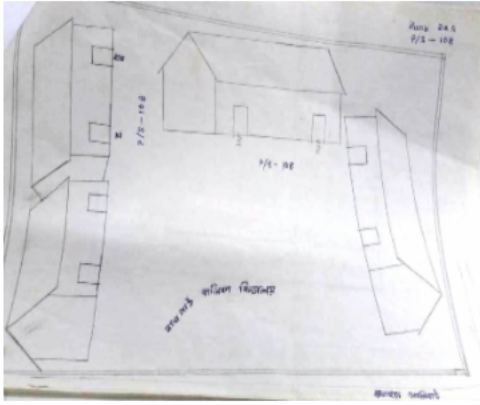

Nazri Naksha