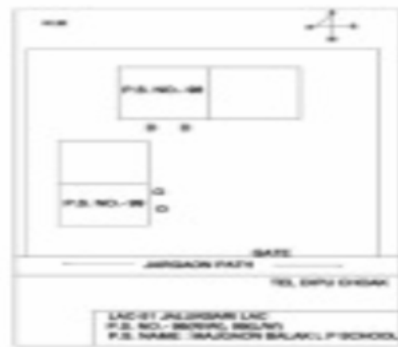

নিৰ্বাচক পঞ্জীয়ন বিষয়াৰ স্বাক্ষৰ

Nazri Naksha

Google Map View

Polling Station Building Front View

ভোটগ্ৰহন কেন্দ্ৰৰ সন্মুখৰ দৃশ্য

Cad View

Key MAP View

1 নাম : লভিতা দাস পিতাৰ নাম: সঞ্জীৱ কুমাৰ দাস ঘৰ নং : 0 বয়স : 21 লিঙ্গ : মহিলা	ANW0128637 ফটো উপলব্ধ	2 নাম : জিন দাস পিতাৰ নাম: মিহিৰাম দাস ঘৰ নং : 26 বয়স : 31 লিঙ্গ : মহিলা	MGB2093541 ফটো উপলব্ধ	3 নাম : মতিউৰ ৰহমান পিতাৰ নাম: আব্দুল ৰহমান ঘৰ নং : 58 বয়স : 23 লিঙ্গ : পুৰুষ	ANW0035154 ফটো উপলব্ধ
4 নাম : নিজৰা ভৰালী পিতাৰ নাম: গোলোক ভৰালী ঘৰ নং : 63 বয়স : 61 লিঙ্গ : মহিলা	MGB9637734 ফটো উপলব্ধ	5 নাম : ৰীতাসী হাজৰিকা পিতাৰ নাম: হেমন্ত হাজৰিকা ঘৰ নং : 68 বয়স : 19 লিঙ্গ : মহিলা	ANW0137844 ফটো উপলব্ধ	6 নাম : সংগীতা দাস পিতাৰ নাম: ৰাজেন দাস ঘৰ নং : 71 বয়স : 31 লিঙ্গ : মহিলা	MGB0005789 ফটো উপলব্ধ
7 নাম : ৰাজল দাস মাতৃৰ নাম: আৰতি দাস ঘৰ নং : 85 বয়স : 22 লিঙ্গ : পুৰুষ	MGB1323062 ফটো উপলব্ধ	8 নাম : হিৰণ্য চন্দ্ৰ দাস মাতৃৰ নাম: সুভদ্রা দাস ঘৰ নং : 108 বয়স : 64 লিঙ্গ : পুৰুষ	MGB9439967 ফটো উপলব্ধ	9 নাম : সুমি দাস স্বামীৰ নাম: হিৰণ্য চন্দ্ৰ দাস ঘৰ নং : 108 বয়স : 52 লিঙ্গ : মহিলা	MGB9439978 ফটো উপলব্ধ
10 নাম : গীতাজলী দাস পিতাৰ নাম: ৰাজমোহন দাস ঘৰ নং : 108 বয়স : 49 লিঙ্গ : মহিলা	MGB0431577 ফটো উপলব্ধ	11 নাম : সুমিত দাস পিতাৰ নাম: হিৰণ্য চন্দ্ৰ দাস ঘৰ নং : 108 বয়স : 34 লিঙ্গ : পুৰুষ	MGB9446064 ফটো উপলব্ধ	12 নাম : ধৰিত্ৰী দাস পিতাৰ নাম: হিৰণ্য চন্দ্ৰ দাস ঘৰ নং : 108 বয়স : 32 লিঙ্গ : মহিলা	MGB9446133 ফটো উপলব্ধ
13 নাম : জোন হাজৰীকা পিতাৰ নাম: পবিন হাজৰীকা ঘৰ নং : 109 বয়স : 66 লিঙ্গ : পুৰুষ	MGB9439989 ফটো উপলব্ধ	14 নাম : বুল হাজৰীকা পিতাৰ নাম: পবিন হাজৰীকা ঘৰ নং : 109 বয়স : 62 লিঙ্গ : পুৰুষ	MGB9440000 ফটো উপলব্ধ	15 নাম : ৰূপা হাজৰীকা স্বামীৰ নাম: বুল হাজৰীকা ঘৰ নং : 109 বয়স : 62 লিঙ্গ : মহিলা	MGB9440011 ফটো উপলব্ধ
16 নাম : ববিতা হাজৰীকা স্বামীৰ নাম: জোন হাজৰীকা ঘৰ নং : 109 বয়স : 58 লিঙ্গ : মহিলা	MGB9439990 ফটো উপলব্ধ	17 নাম : বিশাল হাজৰীকা পিতাৰ নাম: বুল হাজৰীকা ঘৰ নং : 109 বয়স : 28 লিঙ্গ : পুৰুষ	MGB0179127 ফটো উপলব্ধ	18 নাম : বুল হাজৰীকা পিতাৰ নাম: পবিন হাজৰীকা ঘৰ নং : 110 বয়স : 69 লিঙ্গ : পুৰুষ	MGB9440033 ফটো উপলব্ধ
19 নাম : দিপালী হাজৰীকা স্বামীৰ নাম: বুল হাজৰীকা ঘৰ নং : 110 বয়স : 56 লিঙ্গ : মহিলা	MGB9440044 ফটো উপলব্ধ	20 নাম : কৰবী হাজৰীকা পিতাৰ নাম: বুল হাজৰীকা ঘৰ নং : 110 বয়স : 37 লিঙ্গ : মহিলা	MGB2161106 ফটো উপলব্ধ	21 নাম : নয়নমণি হাজৰীকা পিতাৰ নাম: বুল হাজৰীকা ঘৰ নং : 110 বয়স : 32 লিঙ্গ : পুৰুষ	MGB2161151 ফটো উপলব্ধ
22 নাম : অনিমা হাজৰীকা স্বামীৰ নাম: ভবেন হাজৰীকা ঘৰ নং : 111 বয়স : 71 লিঙ্গ : মহিলা	MGB9440055 ফটো উপলব্ধ	23 নাম : সঞ্জীৱ হাজৰীকা মাতৃৰ নাম: অনিমা হাজৰীকা ঘৰ নং : 111 বয়স : 48 লিঙ্গ : পুৰুষ	MGB9440066 ফটো উপলব্ধ	24 নাম : উতপল হাজৰীকা মাতৃৰ নাম: অনিমা হাজৰীকা ঘৰ নং : 111 বয়স : 46 লিঙ্গ : পুৰুষ	MGB9440077 ফটো উপলব্ধ
25 নাম : অক্ষয় দাস মাতৃৰ নাম: দুলু দাস ঘৰ নং : 112 বয়স : 58 লিঙ্গ : পুৰুষ	MGB9440135 ফটো উপলব্ধ	26 নাম : মামুন দাস স্বামীৰ নাম: পঙ্কজ দাস ঘৰ নং : 112 বয়স : 56 লিঙ্গ : মহিলা	MGB9440102 ফটো উপলব্ধ	27 নাম : ৰুমা ঠাকুৰীয়া দাস স্বামীৰ নাম: অক্ষয় দাস ঘৰ নং : 112 বয়স : 49 লিঙ্গ : মহিলা	MGB0545228 ফটো উপলব্ধ
28 নাম : বাবুল দাস পিতাৰ নাম: পদোৰাম দাস ঘৰ নং : 115 বয়স : 76 লিঙ্গ : পুৰুষ	MGB9440146 ফটো উপলব্ধ	29 নাম : মিনা দাস স্বামীৰ নাম: বাবুল দাস ঘৰ নং : 115 বয়স : 68 লিঙ্গ : মহিলা	MGB9440157 ফটো উপলব্ধ	30 নাম : হেমেন দাস পিতাৰ নাম: বাবুল দাস ঘৰ নং : 115 বয়স : 50 লিঙ্গ : পুৰুষ	MGB9440168 ফটো উপলব্ধ