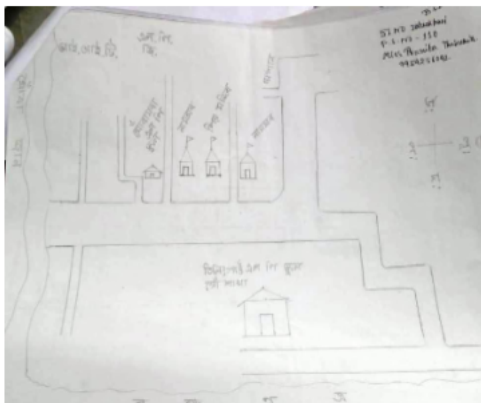

Nazri Naksha