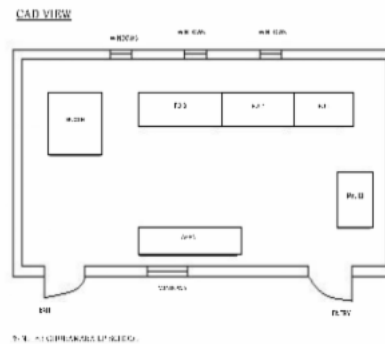

নিৰ্বাচক পঞ্জীয়ন বিষয়াৰ স্বাক্ষৰ

Nazri Naksha

Google Map View

Polling Station Building Front View

ভোটগ্ৰহন কেন্দ্ৰৰ সন্মুখৰ দৃশ্য

Cad View

Key MAP View

1 নাম : পৰিস্মিতা ঠাকুৰীয়া পিতাৰ নাম: সতীশ ঠাকুৰীয়া ঘৰ নং : 0 বয়স : 19 লিঙ্গ : মহিলা	ANW0145136 ফটো উপলব্ধ	2 নাম : নিশি ৰাজ ভৰালী পিতাৰ নাম: দ্বিজেন ভৰালী ঘৰ নং : 05 বয়স : 19 লিঙ্গ : পুৰুষ	ANW0119446 ফটো উপলব্ধ	3 নাম : কুকুমনী কলিতা পিতাৰ নাম: সোনমনী কলিতা ঘৰ নং : 18 বয়স : 25 লিঙ্গ : মহিলা	MGB0473637 ফটো উপলব্ধ
4 নাম : টিনা কলিতা পিতাৰ নাম: পৰেশ কলিতা ঘৰ নং : 15 বয়স : 24 লিঙ্গ : মহিলা	MGB0473611 ফটো উপলব্ধ	5 নাম : শিখা ভাণ্ডাৰ কায়স্থ কলিতা স্বামীৰ নাম: চম্পক কলিতা ঘৰ নং : 19 বয়স : 25 লিঙ্গ : মহিলা	MGB0606103 ফটো উপলব্ধ	6 নাম : জোনালী দাস হাজৰিকা পিতাৰ নাম: ধমেশ্বৰ হাজৰিকা ঘৰ নং : 49 বয়স : 34 লিঙ্গ : মহিলা	FSS3841632 ফটো উপলব্ধ
7 নাম : নিজৰা বড়ো পিতাৰ নাম: ৰমেশ বড়ো ঘৰ নং : 53 বয়স : 44 লিঙ্গ : মহিলা	DZN0024345 ফটো উপলব্ধ	8 নাম : মনদীপ কলিতা মাতৃৰ নাম: প্ৰনিতা কলিতা ঘৰ নং : 53 বয়স : 19 লিঙ্গ : পুৰুষ	ANW0129668 ফটো উপলব্ধ	9 নাম : মালৰীকা দাস স্বামীৰ নাম: সঞ্জীৱ ভৰালী ঘৰ নং : 62 বয়স : 37 লিঙ্গ : মহিলা	MGB0473678 ফটো উপলব্ধ
10 নাম : মাৰ্টিন ডেকা পিতাৰ নাম: জিতেন্দ্ৰ ডেকা ঘৰ নং : 68 বয়স : 23 লিঙ্গ : পুৰুষ	MGB0498550 ফটো উপলব্ধ	11 নাম : জ্যোতিৰূপা কাকতি পিতাৰ নাম: প্ৰবিন কুমাৰ কাকতি ঘৰ নং : 98 বয়স : 23 লিঙ্গ : মহিলা	MGB0495093 ফটো উপলব্ধ	12 নাম : দিপশিখা চৌধুৰী পিতাৰ নাম: অনিৰুদ্ধ ঘোষ ঘৰ নং : 98 বয়স : 32 লিঙ্গ : মহিলা	MGB9247705 ফটো উপলব্ধ
13 নাম : গীতাজলি থাপা ডেকা পিতাৰ নাম: ইন্দ্ৰজিত ডেকা ঘৰ নং : 100 বয়স : 41 লিঙ্গ : মহিলা	MGB9646019 ফটো উপলব্ধ	14 নাম : কৃষ্ণা দাস স্বামীৰ নাম: গোবিন্দ মেধি ঘৰ নং : 100 বয়স : 29 লিঙ্গ : মহিলা	CFM0059238 ফটো উপলব্ধ	15 নাম : বিদীত নাথ পিতাৰ নাম: মদন নাথ ঘৰ নং : 100 বয়স : 22 লিঙ্গ : পুৰুষ	MGB1183854 ফটো উপলব্ধ
16 নাম : অভিলাষ ডেকা পিতাৰ নাম: হৰিশ ডেকা ঘৰ নং : 109 বয়স : 24 লিঙ্গ : পুৰুষ	ANW0075671 ফটো উপলব্ধ	17 নাম : অমৰ জীৎ ঠাকুৰীয়া পিতাৰ নাম: হিৰেন ঠাকুৰীয়া ঘৰ নং : 110 বয়স : 27 লিঙ্গ : পুৰুষ	MGB0580324 ফটো উপলব্ধ	18 নাম : জংকী কলিতা পিতাৰ নাম: নব কলিতা ঘৰ নং : 120 বয়স : 20 লিঙ্গ : মহিলা	ANW0060111 ফটো উপলব্ধ
19 নাম : সঙ্গীতা ৰয় দও স্বামীৰ নাম: মিন্টু দও ঘৰ নং : 122 বয়স : 31 লিঙ্গ : মহিলা	MGB0436881 ফটো উপলব্ধ	20 নাম : জ্যোৎস্না ঠাকুৰীয়া ডেকা স্বামীৰ নাম: টংকু ডেকা ঘৰ নং : 128 বয়স : 42 লিঙ্গ : মহিলা	MGB0514398 ফটো উপলব্ধ	21 নাম : জমি পাঠক পিতাৰ নাম: দ্বিজেন পাঠক ঘৰ নং : 133 বয়স : 23 লিঙ্গ : মহিলা	ANW0119370 ফটো উপলব্ধ
22 নাম : কংকনা পাঠক পিতাৰ নাম: দিৰ্জেন পাঠক ঘৰ নং : 133 বয়স : 21 লিঙ্গ : মহিলা	ANW0114421 ফটো উপলব্ধ	23 নাম : মৌচুমী ঠাকুৰীয়া পিতাৰ নাম: বিপুল ঠাকুৰীয়া ঘৰ নং : 136 বয়স : 25 লিঙ্গ : মহিলা	MGB0388249 ফটো উপলব্ধ	24 নাম : পূজা ডেকা স্বামীৰ নাম: কৰুনা ডেকা ঘৰ নং : 137 বয়স : 28 লিঙ্গ : মহিলা	MGB0388256 ফটো উপলব্ধ
25 নাম : চুমীতা দাস পিতাৰ নাম: যোগেন দাস ঘৰ নং : 142 বয়স : 26 লিঙ্গ : মহিলা	MGB0388397 ফটো উপলব্ধ	26 নাম : জিতুমনি দাস পিতাৰ নাম: যোগেন দাস ঘৰ নং : 182 বয়স : 24 লিঙ্গ : পুৰুষ	MGB0580514 ফটো উপলব্ধ	27 নাম : ৰূপাঞ্জলী ভূঞা ৰয় স্বামীৰ নাম: চেতেন ৰয় ঘৰ নং : 183 বয়স : 78 লিঙ্গ : মহিলা	MGB9641752 ফটো উপলব্ধ
28 নাম : খৰ্গেশ্বৰ কলিতা পিতাৰ নাম: বিহুৰাম কলিতা ঘৰ নং : 188 বয়স : 79 লিঙ্গ : পুৰুষ	MGB9641763 ফটো উপলব্ধ	29 নাম : পদমী কলিতা স্বামীৰ নাম: খৰ্গেশ্বৰ কলিতা ঘৰ নং : 188 বয়স : 75 লিঙ্গ : মহিলা	MGB9641774 ফটো উপলব্ধ	30 নাম : গিৰিন কলিতা পিতাৰ নাম: খৰ্গেশ্বৰ কলিতা ঘৰ নং : 188 বয়স : 55 লিঙ্গ : পুৰুষ	MGB9641785 ফটো উপলব্ধ