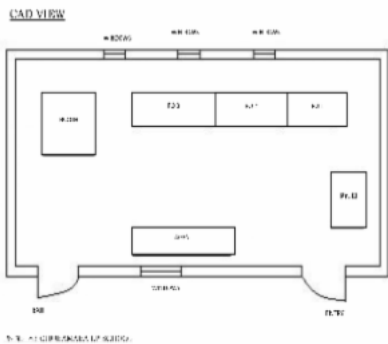

নিৰ্বাচক পঞ্জীয়ন বিষয়াৰ স্বাক্ষৰ

Nazri Naksha

Google Map View

Polling Station Building Front View

ভোটগ্ৰহন কেন্দ্ৰৰ সন্মুখৰ দৃশ্য

Cad View

Key MAP View

1 নাম : পৰিস্মিতা ঠাকুৰীয়া পিতাৰ নাম: সতীশ ঠাকুৰীয়া ঘৰ নং : 0 বয়স : 19 লিঙ্গ : মহিলা	ANW0145136 ফটো উপলব্ধ	2 নাম : নিশি ৰাজ ভৰালী পিতাৰ নাম: দ্বিজেন ভৰালী ঘৰ নং : 05 বয়স : 19 লিঙ্গ : পুৰুষ	ANW0119446 ফটো উপলব্ধ	3 নাম : কুকুমনী কলিতা পিতাৰ নাম: সোনমনী কলিতা ঘৰ নং : 18 বয়স : 25 লিঙ্গ : মহিলা	MGB0473637 ফটো উপলব্ধ
4 নাম : টিনা কলিতা পিতাৰ নাম: পৰেশ কলিতা ঘৰ নং : 15 বয়স : 24 লিঙ্গ : মহিলা	MGB0473611 ফটো উপলব্ধ	5 নাম : শিখা ভাণ্ডাৰ কায়স্থ কলিতা স্বামীৰ নাম: চম্পক কলিতা ঘৰ নং : 19 বয়স : 25 লিঙ্গ : মহিলা	MGB0606103 ফটো উপলব্ধ	6 নাম : জোনালী দাস হাজৰিকা পিতাৰ নাম: ধমেশ্বৰ হাজৰিকা ঘৰ নং : 49 বয়স : 34 লিঙ্গ : মহিলা	FSS3841632 ফটো উপলব্ধ
7 নাম : নিজৰা বড়ো পিতাৰ নাম: ৰমেশ বড়ো ঘৰ নং : 53 বয়স : 44 লিঙ্গ : মহিলা	DZN0024345 ফটো উপলব্ধ	8 নাম : মনদীপ কলিতা মাতৃৰ নাম: প্ৰনিতা কলিতা ঘৰ নং : 53 বয়স : 19 লিঙ্গ : পুৰুষ	ANW0129668 ফটো উপলব্ধ	9 নাম : মালৰীকা দাস স্বামীৰ নাম: সঞ্জীৱ ভৰালী ঘৰ নং : 62 বয়স : 37 লিঙ্গ : মহিলা	MGB0473678 ফটো উপলব্ধ
10 নাম : মাৰ্টিন ডেকা পিতাৰ নাম: জিতেন্দ্ৰ ডেকা ঘৰ নং : 68 বয়স : 23 লিঙ্গ : পুৰুষ	MGB0498550 ফটো উপলব্ধ	11 নাম : জ্যোতিৰূপা কাকতি পিতাৰ নাম: প্ৰবিন কুমাৰ কাকতি ঘৰ নং : 98 বয়স : 23 লিঙ্গ : মহিলা	MGB0495093 ফটো উপলব্ধ	12 নাম : দিপশিখা চৌধুৰী পিতাৰ নাম: অনিৰুদ্ধ ঘোষ ঘৰ নং : 98 বয়স : 32 লিঙ্গ : মহিলা	MGB9247705 ফটো উপলব্ধ
13 নাম : গীতাজলি থাপা ডেকা পিতাৰ নাম: ইন্দ্ৰজিত ডেকা ঘৰ নং : 100 বয়স : 41 লিঙ্গ : মহিলা	MGB9646019 ফটো উপলব্ধ	14 নাম : কৃষ্ণা দাস স্বামীৰ নাম: গোবিন্দ মেধি ঘৰ নং : 100 বয়স : 29 লিঙ্গ : মহিলা	CFM0059238 ফটো উপলব্ধ	15 নাম : বিদীত নাথ পিতাৰ নাম: মদন নাথ ঘৰ নং : 100 বয়স : 22 লিঙ্গ : পুৰুষ	MGB1183854 ফটো উপলব্ধ
16 নাম : অভিলাষ ডেকা পিতাৰ নাম: হৰিশ ডেকা ঘৰ নং : 109 বয়স : 24 লিঙ্গ : পুৰুষ	ANW0075671 ফটো উপলব্ধ	17 নাম : অমৰ জীৎ ঠাকুৰীয়া পিতাৰ নাম: হিৰেন ঠাকুৰীয়া ঘৰ নং : 110 বয়স : 27 লিঙ্গ : পুৰুষ	MGB0580324 ফটো উপলব্ধ	18 নাম : জংকী কলিতা পিতাৰ নাম: নব কলিতা ঘৰ নং : 120 বয়স : 20 লিঙ্গ : মহিলা	ANW0060111 ফটো উপলব্ধ
19 নাম : সঙ্গীতা ৰয় দও স্বামীৰ নাম: মিন্টু দও ঘৰ নং : 122 বয়স : 31 লিঙ্গ : মহিলা	MGB0436881 ফটো উপলব্ধ	20 নাম : জ্যোৎস্না ঠাকুৰীয়া ডেকা স্বামীৰ নাম: টংকু ডেকা ঘৰ নং : 128 বয়স : 42 লিঙ্গ : মহিলা	MGB0514398 ফটো উপলব্ধ	21 নাম : জমি পাঠক পিতাৰ নাম: দ্বিজেন পাঠক ঘৰ নং : 133 বয়স : 23 লিঙ্গ : মহিলা	ANW0119370 ফটো উপলব্ধ
22 নাম : কংকনা পাঠক পিতাৰ নাম: দিৰ্জেন পাঠক ঘৰ নং : 133 বয়স : 21 লিঙ্গ : মহিলা	ANW0114421 ফটো উপলব্ধ	23 নাম : মৌচুমী ঠাকুৰীয়া পিতাৰ নাম: বিপুল ঠাকুৰীয়া ঘৰ নং : 136 বয়স : 25 লিঙ্গ : মহিলা	MGB0388249 ফটো উপলব্ধ	24 নাম : পূজা ডেকা স্বামীৰ নাম: কৰুনা ডেকা ঘৰ নং : 137 বয়স : 28 লিঙ্গ : মহিলা	MGB0388256 ফটো উপলব্ধ
25 নাম : চুমীতা দাস পিতাৰ নাম: যোগেন দাস ঘৰ নং : 142 বয়স : 26 লিঙ্গ : মহিলা	MGB0388397 ফটো উপলব্ধ	26 নাম : জিতুমনি দাস পিতাৰ নাম: যোগেন দাস ঘৰ নং : 182 বয়স : 24 লিঙ্গ : পুৰুষ	MGB0580514 ফটো উপলব্ধ	27 নাম : ৰূপাঞ্জলী ভূঞা ৰয় স্বামীৰ নাম: চেতেন ৰয় ঘৰ নং : 183 বয়স : 78 লিঙ্গ : মহিলা	MGB9641752 ফটো উপলব্ধ
28 নাম : খৰ্গেশ্বৰ কলিতা পিতাৰ নাম: বিহুৰাম কলিতা ঘৰ নং : 188 বয়স : 79 লিঙ্গ : পুৰুষ	MGB9641763 ফটো উপলব্ধ	29 নাম : পদমী কলিতা স্বামীৰ নাম: খৰ্গেশ্বৰ কলিতা ঘৰ নং : 188 বয়স : 75 লিঙ্গ : মহিলা	MGB9641774 ফটো উপলব্ধ	30 নাম : গিৰিন কলিতা পিতাৰ নাম: খৰ্গেশ্বৰ কলিতা ঘৰ নং : 188 বয়স : 55 লিঙ্গ : পুৰুষ	MGB9641785 ফটো উপলব্ধ