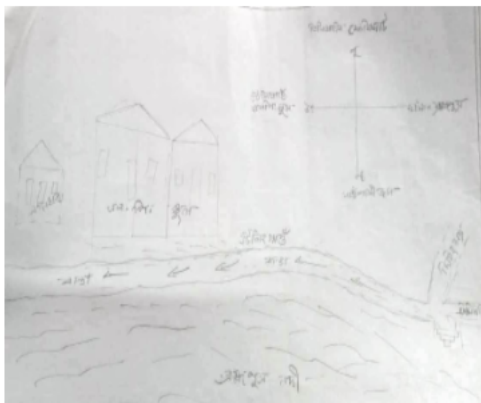

Nazri Naksha