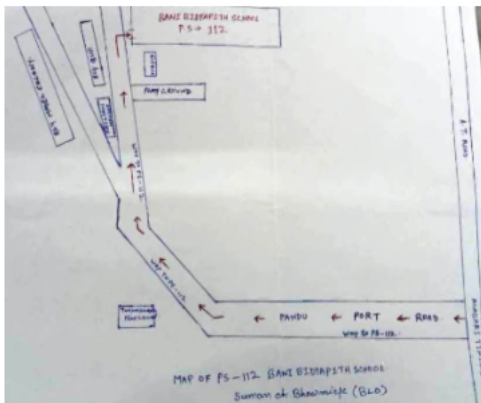

Nazri Naksha