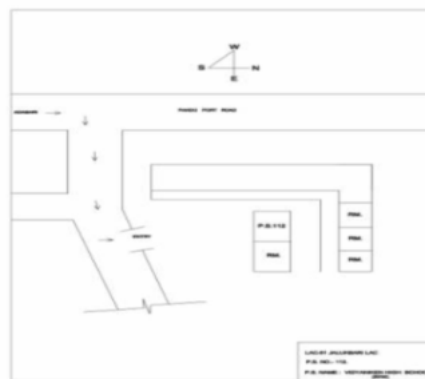

নিৰ্বাচক পঞ্জীয়ন বিষয়াৰ স্বাক্ষৰ

Nazri Naksha

Google Map View

Polling Station Building Front View

ভোটগ্ৰহন কেন্দ্ৰৰ সন্মুখৰ দৃশ্য

Cad View

Key MAP View

বিধানসভা সমষ্টিৰ নম্বৰ আৰু নাম : 37-জালুকবাৰী
অংশৰ নম্বৰ আৰু নাম : 1-৫ নং ফেৰী ঘাট কলোনী