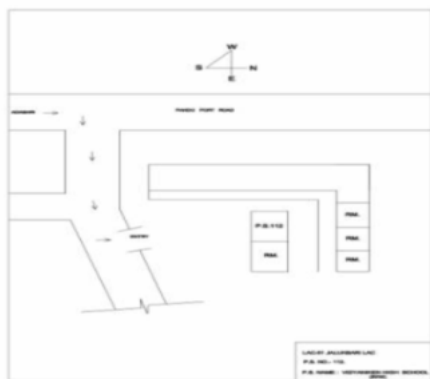

নিৰ্বাচক পঞ্জীয়ন বিষয়াৰ স্বাক্ষৰ

Nazri Naksha

Google Map View

Polling Station Building Front View

ভোটগ্ৰহন কেন্দ্ৰৰ সন্মুখৰ দৃশ্য

Cad View

Key MAP View

বিধানসভা সমষ্টিৰ নম্বৰ আৰু নাম : 37-জালুকবাৰী
অংশৰ নম্বৰ আৰু নাম : 1-৫ নং ফেৰী ঘাট কলোনী