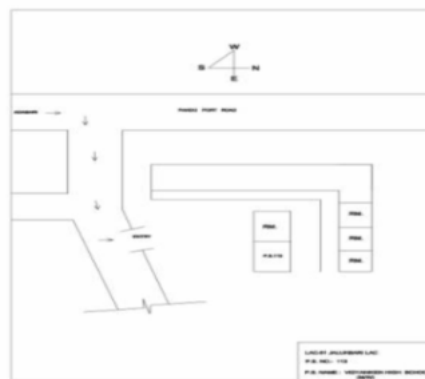

নিৰ্বাচক পঞ্জীয়ন বিষয়াৰ স্বাক্ষৰ

Nazri Naksha

Google Map View

Polling Station Building Front View

ভোটগ্রহন কেন্দ্ৰৰ সন্মুখৰ দৃশ্য

Cad View

Key MAP View

1 নাম : কল্যাণী দেবনাথ পিতাৰ নাম: সঞ্জল দেবনাথ ঘৰ নং : 0 বয়স : 19 লিঙ্গ : মহিলা	ANW0131821 ফটো উপলব্ধ	2 নাম : বাবুল চন্দ্ৰ দাস পিতাৰ নাম: বিশ্বচৰন দাস ঘৰ নং : 280 বয়স : 71 লিঙ্গ : পুৰুষ	MGB9837643 ফটো উপলব্ধ	3 নাম : অৰ্চনা দাস স্বামীৰ নাম: বাবুল চন্দ্ৰ দাস ঘৰ নং : 280 বয়স : 63 লিঙ্গ : মহিলা	MGB9837654 ফটো উপলব্ধ
4 নাম : বিংকু দাস পিতাৰ নাম: বাবুল চন্দ্ৰ দাস ঘৰ নং : 280 বয়স : 43 লিঙ্গ : মহিলা	MGB9837676 ফটো উপলব্ধ	5 নাম : সঞ্জয় দাস পিতাৰ নাম: বাবুল চন্দ্ৰ দাস ঘৰ নং : 280 বয়স : 43 লিঙ্গ : পুৰুষ	MGB9837687 ফটো উপলব্ধ	6 নাম : দ্বিপেস দাস পিতাৰ নাম: বাবুল চন্দ্ৰ দাস ঘৰ নং : 280 বয়স : 40 লিঙ্গ : পুৰুষ	MGB9837698 ফটো উপলব্ধ
7 নাম : শিবানী দাস স্বামীৰ নাম: সঞ্জয় দাস ঘৰ নং : 240 বয়স : 32 লিঙ্গ : মহিলা	MGB0067108 ফটো উপলব্ধ	8 নাম : বিভা মজুমদাৰ স্বামীৰ নাম: শান্তি বৰ্জুন মজুমদাৰ ঘৰ নং : 282 বয়স : 94 লিঙ্গ : মহিলা	MGB9837712 ফটো উপলব্ধ	E 9 নাম : দিলীপ কুমাৰ মজুমদাৰ পিতাৰ নাম: শান্তি বৰ্জুন মজুমদাৰ ঘৰ নং : 282 বয়স : 71 লিঙ্গ : পুৰুষ	MGB9837701 ফটো উপলব্ধ
10 নাম : ইলা মজুমদাৰ স্বামীৰ নাম: দিলীপ কুমাৰ মজুমদাৰ ঘৰ নং : 282 বয়স : 65 লিঙ্গ : মহিলা	MGB9837723 ফটো উপলব্ধ	11 নাম : বিজয় মজুমদাৰ পিতাৰ নাম: দিলীপ কুমাৰ মজুমদাৰ ঘৰ নং : 282 বয়স : 31 লিঙ্গ : পুৰুষ	MGB0524538 ফটো উপলব্ধ	12 নাম : জয় মজুমদাৰ পিতাৰ নাম: দিলীপ কুমাৰ মজুমদাৰ ঘৰ নং : 282 বয়স : 31 লিঙ্গ : পুৰুষ	MGB0524488 ফটো উপলব্ধ
E 13 নাম : বাখাল দে পিতাৰ নাম: আদিনাথ দে ঘৰ নং : 280 বয়স : 71 লিঙ্গ : পুৰুষ	MGB9837756 ফটো উপলব্ধ	#2 14 নাম : টুনটুন দে দাস স্বামীৰ নাম: আদিনাথ দে ঘৰ নং : 280 বয়স : 61 লিঙ্গ : মহিলা	MGB9837789 ফটো উপলব্ধ	15 নাম : আল্পনা দে পিতাৰ নাম: আদিনাথ দে ঘৰ নং : 280 বয়স : 56 লিঙ্গ : মহিলা	MGB9837767 ফটো উপলব্ধ
16 নাম : স্বপনা দে স্বামীৰ নাম: সমীৰ দে ঘৰ নং : 280 বয়স : 53 লিঙ্গ : মহিলা	MGB9837814 ফটো উপলব্ধ	E 17 নাম : তাপশ দে পিতাৰ নাম: বাখাল দা ঘৰ নং : 280 বয়স : 37 লিঙ্গ : পুৰুষ	MGB9837825 ফটো উপলব্ধ	E 18 নাম : দীপ দে পিতাৰ নাম: বাখাল দে ঘৰ নং : 280 বয়স : 29 লিঙ্গ : পুৰুষ	MGB0217182 ফটো উপলব্ধ
E 19 নাম : বুমা দে পিতাৰ নাম: বাখাল চন্দ্ৰ দে ঘৰ নং : 280 বয়স : 28 লিঙ্গ : মহিলা	MGB0393462 ফটো উপলব্ধ	20 নাম : চুমি দে পিতাৰ নাম: সমীৰ দে ঘৰ নং : 280 বয়স : 25 লিঙ্গ : মহিলা	MGB0478230 ফটো উপলব্ধ	E 21 নাম : শোভা ভট্টাচাৰ্য স্বামীৰ নাম: হৰেন্দ্ৰ লাল ভট্টাচাৰ্য ঘৰ নং : 288 বয়স : 81 লিঙ্গ : মহিলা	MGB9837858 ফটো উপলব্ধ
E 22 নাম : শিখা ভট্টাচাৰ্য পিতাৰ নাম: হৰেন্দ্ৰ লাল ভট্টাচাৰ্য ঘৰ নং : 288 বয়স : 61 লিঙ্গ : মহিলা	MGB9837870 ফটো উপলব্ধ	E 23 নাম : বিশ্বজিত ভট্টাচাৰ্য পিতাৰ নাম: হৰেন্দ্ৰ লাল ভট্টাচাৰ্য ঘৰ নং : 288 বয়স : 46 লিঙ্গ : পুৰুষ	MGB9837869 ফটো উপলব্ধ	E 24 নাম : পাতলী বাব্বা নাথ স্বামীৰ নাম: সৰ্বৰাম নাথ ঘৰ নং : 245 বয়স : 75 লিঙ্গ : মহিলা	MGB1190396 ফটো উপলব্ধ
25 নাম : পাতলী বালা নাথ স্বামীৰ নাম: চৰ বাম নাথ ঘৰ নং : 245 বয়স : 75 লিঙ্গ : মহিলা	MGB1190537 ফটো উপলব্ধ	E 26 নাম : মাধাই দে পিতাৰ নাম: সশ্বৰ গোপাল চন্দ্ৰ দে ঘৰ নং : 285 বয়স : 66 লিঙ্গ : পুৰুষ	MGB9837881 ফটো উপলব্ধ	E 27 নাম : কাজল দে স্বামীৰ নাম: মাধাই দে ঘৰ নং : 285 বয়স : 56 লিঙ্গ : মহিলা	MGB9837892 ফটো উপলব্ধ
E 28 নাম : অমিত দে পিতাৰ নাম: মাধাই দে ঘৰ নং : 285 বয়স : 40 লিঙ্গ : পুৰুষ	MGB9837916 ফটো উপলব্ধ	S 29 নাম : মৌচুমী দে দুত্ত গুপ্তা পিতাৰ নাম: মাধাই দে ঘৰ নং : 285 বয়স : 33 লিঙ্গ : মহিলা	MGB9837905 ফটো উপলব্ধ	30 নাম : জিন্টু নাথ পিতাৰ নাম: আনন্দ নাথ ঘৰ নং : 285 বয়স : 24 লিঙ্গ : পুৰুষ	MGB0524652 ফটো উপলব্ধ