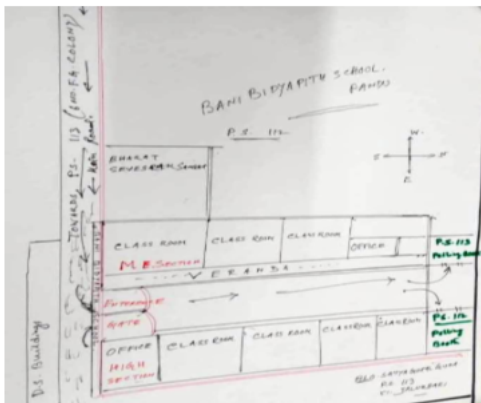

Nazri Naksha