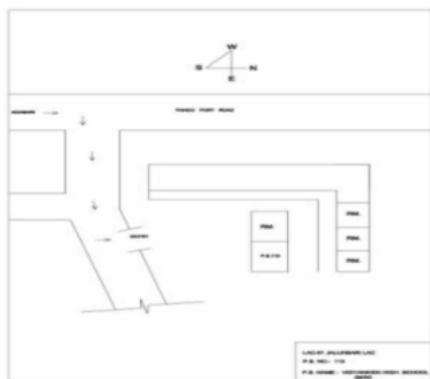

নিৰ্বাচক পঞ্জীয়ন বিষয়াৰ স্বাক্ষৰ

Nazri Naksha

Google Map View

Polling Station Building Front View

ভোটগ্রহন কেন্দ্ৰৰ সন্মুখৰ দৃশ্য

Cad View

Key MAP View

1 নাম : কল্যাণী দেবনাথ পিতাৰ নাম: সঞ্জল দেবনাথ ঘৰ নং : 0 বয়স : 19 লিঙ্গ : মহিলা	ANW0131821 ফটো উপলব্ধ	2 নাম : বাবুল চন্দ্ৰ দাস পিতাৰ নাম: বিশ্বচৰন দাস ঘৰ নং : 280 বয়স : 71 লিঙ্গ : পুৰুষ	MGB9837643 ফটো উপলব্ধ	3 নাম : অৰ্চনা দাস স্বামীৰ নাম: বাবুল চন্দ্ৰ দাস ঘৰ নং : 280 বয়স : 63 লিঙ্গ : মহিলা	MGB9837654 ফটো উপলব্ধ
4 নাম : বিংকু দাস পিতাৰ নাম: বাবুল চন্দ্ৰ দাস ঘৰ নং : 280 বয়স : 43 লিঙ্গ : মহিলা	MGB9837676 ফটো উপলব্ধ	5 নাম : সঞ্জয় দাস পিতাৰ নাম: বাবুল চন্দ্ৰ দাস ঘৰ নং : 280 বয়স : 43 লিঙ্গ : পুৰুষ	MGB9837687 ফটো উপলব্ধ	6 নাম : দ্বিপেস দাস পিতাৰ নাম: বাবুল চন্দ্ৰ দাস ঘৰ নং : 280 বয়স : 40 লিঙ্গ : পুৰুষ	MGB9837698 ফটো উপলব্ধ
7 নাম : শিবানী দাস স্বামীৰ নাম: সঞ্জয় দাস ঘৰ নং : 240 বয়স : 32 লিঙ্গ : মহিলা	MGB0067108 ফটো উপলব্ধ	8 নাম : বিভা মজুমদাৰ স্বামীৰ নাম: শান্তি বৰ্জুন মজুমদাৰ ঘৰ নং : 282 বয়স : 94 লিঙ্গ : মহিলা	MGB9837712 ফটো উপলব্ধ	E 9 নাম : দিলীপ কুমাৰ মজুমদাৰ পিতাৰ নাম: শান্তি বৰ্জুন মজুমদাৰ ঘৰ নং : 282 বয়স : 71 লিঙ্গ : পুৰুষ	MGB9837701 ফটো উপলব্ধ
10 নাম : ইলা মজুমদাৰ স্বামীৰ নাম: দিলীপ কুমাৰ মজুমদাৰ ঘৰ নং : 282 বয়স : 65 লিঙ্গ : মহিলা	MGB9837723 ফটো উপলব্ধ	11 নাম : বিজয় মজুমদাৰ পিতাৰ নাম: দিলীপ কুমাৰ মজুমদাৰ ঘৰ নং : 282 বয়স : 31 লিঙ্গ : পুৰুষ	MGB0524538 ফটো উপলব্ধ	12 নাম : জয় মজুমদাৰ পিতাৰ নাম: দিলীপ কুমাৰ মজুমদাৰ ঘৰ নং : 282 বয়স : 31 লিঙ্গ : পুৰুষ	MGB0524488 ফটো উপলব্ধ
E 13 নাম : বাখাল দে পিতাৰ নাম: আদিনাথ দে ঘৰ নং : 280 বয়স : 71 লিঙ্গ : পুৰুষ	MGB9837756 ফটো উপলব্ধ	#2 14 নাম : টুনটুন দে দাস স্বামীৰ নাম: আদিনাথ দে ঘৰ নং : 280 বয়স : 61 লিঙ্গ : মহিলা	MGB9837789 ফটো উপলব্ধ	15 নাম : আল্পনা দে পিতাৰ নাম: আদিনাথ দে ঘৰ নং : 280 বয়স : 56 লিঙ্গ : মহিলা	MGB9837767 ফটো উপলব্ধ
16 নাম : স্বপনা দে স্বামীৰ নাম: সমীৰ দে ঘৰ নং : 280 বয়স : 53 লিঙ্গ : মহিলা	MGB9837814 ফটো উপলব্ধ	E 17 নাম : তাপশ দে পিতাৰ নাম: বাখাল দা ঘৰ নং : 280 বয়স : 37 লিঙ্গ : পুৰুষ	MGB9837825 ফটো উপলব্ধ	E 18 নাম : দীপ দে পিতাৰ নাম: বাখাল দে ঘৰ নং : 280 বয়স : 29 লিঙ্গ : পুৰুষ	MGB0217182 ফটো উপলব্ধ
E 19 নাম : বুমা দে পিতাৰ নাম: বাখাল চন্দ্ৰ দে ঘৰ নং : 280 বয়স : 28 লিঙ্গ : মহিলা	MGB0393462 ফটো উপলব্ধ	20 নাম : চুমি দে পিতাৰ নাম: সমীৰ দে ঘৰ নং : 280 বয়স : 25 লিঙ্গ : মহিলা	MGB0478230 ফটো উপলব্ধ	E 21 নাম : শোভা ভট্টাচাৰ্য স্বামীৰ নাম: হৰেন্দ্ৰ লাল ভট্টাচাৰ্য ঘৰ নং : 288 বয়স : 81 লিঙ্গ : মহিলা	MGB9837858 ফটো উপলব্ধ
E 22 নাম : শিখা ভট্টাচাৰ্য পিতাৰ নাম: হৰেন্দ্ৰ লাল ভট্টাচাৰ্য ঘৰ নং : 288 বয়স : 61 লিঙ্গ : মহিলা	MGB9837870 ফটো উপলব্ধ	E 23 নাম : বিশ্বজিত ভট্টাচাৰ্য পিতাৰ নাম: হৰেন্দ্ৰ লাল ভট্টাচাৰ্য ঘৰ নং : 288 বয়স : 46 লিঙ্গ : পুৰুষ	MGB9837869 ফটো উপলব্ধ	E 24 নাম : পাতলী বাব্বা নাথ স্বামীৰ নাম: সৰ্বৰাম নাথ ঘৰ নং : 245 বয়স : 75 লিঙ্গ : মহিলা	MGB1190396 ফটো উপলব্ধ
25 নাম : পাতলী বালা নাথ স্বামীৰ নাম: চৰ বাম নাথ ঘৰ নং : 245 বয়স : 75 লিঙ্গ : মহিলা	MGB1190537 ফটো উপলব্ধ	E 26 নাম : মাধাই দে পিতাৰ নাম: সশ্বৰ গোপাল চন্দ্ৰ দে ঘৰ নং : 285 বয়স : 66 লিঙ্গ : পুৰুষ	MGB9837881 ফটো উপলব্ধ	E 27 নাম : কাজল দে স্বামীৰ নাম: মাধাই দে ঘৰ নং : 285 বয়স : 56 লিঙ্গ : মহিলা	MGB9837892 ফটো উপলব্ধ
E 28 নাম : অমিত দে পিতাৰ নাম: মাধাই দে ঘৰ নং : 285 বয়স : 40 লিঙ্গ : পুৰুষ	MGB9837916 ফটো উপলব্ধ	S 29 নাম : মৌচুমী দে দুত্ত গুপ্তা পিতাৰ নাম: মাধাই দে ঘৰ নং : 285 বয়স : 33 লিঙ্গ : মহিলা	MGB9837905 ফটো উপলব্ধ	30 নাম : জিন্টু নাথ পিতাৰ নাম: আনন্দ নাথ ঘৰ নং : 285 বয়স : 24 লিঙ্গ : পুৰুষ	MGB0524652 ফটো উপলব্ধ