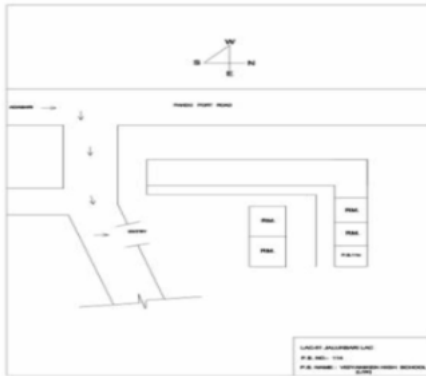

নিৰ্বাচক পঞ্জীয়ন বিষয়াৰ স্বাক্ষৰ

Nazri Naksha

Google Map View

Polling Station Building Front View

ভোটগ্ৰহন কেন্দ্ৰৰ সন্মুখৰ দৃশ্য

Cad View

Key MAP View

1	MGB1111996	নাম : সোনাৰাম জয়সয়াল স্বামীৰ নাম : অজুন জয়সয়াল ঘৰ নং : 476 বয়স : 32 লিঙ্গ : মহিলা	ফটো উপলব্ধ	2	MGB9937524	নাম : বিজয় সিং পিতাৰ নাম : বামচন্দ্র সিং ঘৰ নং : 89৮ বয়স : 66 লিঙ্গ : পুৰুষ	ফটো উপলব্ধ	3	MGB9937535	নাম : সীমা সিং স্বামীৰ নাম : বিজয় সিং ঘৰ নং : 89৮ বয়স : 56 লিঙ্গ : মহিলা	ফটো উপলব্ধ	
E	4	MGB9937557	নাম : যমুনা পাল স্বামীৰ নাম : স্বপন কৃষ্ণ পাল ঘৰ নং : 89৯ বয়স : 63 লিঙ্গ : মহিলা	ফটো উপলব্ধ	5	MGB9937682	নাম : আৰতি সাহু স্বামীৰ নাম : কুশ সাহু ঘৰ নং : 89৯খ বয়স : 62 লিঙ্গ : মহিলা	ফটো উপলব্ধ	6	MGB9937579	নাম : স্বপন বৰ্মন পিতাৰ নাম : হৰ বৰ্মন ঘৰ নং : 89৯ বয়স : 58 লিঙ্গ : পুৰুষ	ফটো উপলব্ধ
7	MGB9937580	নাম : সান্ত্বনা বৰ্মন স্বামীৰ নাম : স্বপন বৰ্মন ঘৰ নং : 89৯ বয়স : 47 লিঙ্গ : মহিলা	ফটো উপলব্ধ	8	MGB9937659	নাম : প্রসেনজিত সাহু পিতাৰ নাম : কুশ সাহু ঘৰ নং : 89৯খ বয়স : 42 লিঙ্গ : পুৰুষ	ফটো উপলব্ধ	9	MGB9937568	নাম : বাপী পাল পিতাৰ নাম : স্বপন কৃষ্ণ পাল ঘৰ নং : 89৯ বয়স : 38 লিঙ্গ : পুৰুষ	ফটো উপলব্ধ	
10	MGB9937660	নাম : সুৰজিত সাহু পিতাৰ নাম : কুশ সাহু ঘৰ নং : 89৯খ বয়স : 37 লিঙ্গ : পুৰুষ	ফটো উপলব্ধ	11	MGB9937604	নাম : বাপন পাল পিতাৰ নাম : স্বপন কৃষ্ণ পাল ঘৰ নং : 89৯ বয়স : 33 লিঙ্গ : পুৰুষ	ফটো উপলব্ধ	12	MGB0385054	নাম : ববি পল স্বামীৰ নাম : বাপি পল ঘৰ নং : 479 বয়স : 30 লিঙ্গ : মহিলা	ফটো উপলব্ধ	
13	MGB9937693	নাম : তপন কৃষ্ণ পাল পিতাৰ নাম : প্ৰান গোপাল পাল ঘৰ নং : 8৮০ বয়স : 61 লিঙ্গ : পুৰুষ	ফটো উপলব্ধ	14	DTK0008027	নাম : বেখা পাল স্বামীৰ নাম : বাবুল পাল ঘৰ নং : 8৮০ বয়স : 55 লিঙ্গ : মহিলা	ফটো উপলব্ধ	15	MGB9937706	নাম : ভাৰতী পাল স্বামীৰ নাম : তপন কৃষ্ণ পাল ঘৰ নং : 8৮০ বয়স : 53 লিঙ্গ : মহিলা	ফটো উপলব্ধ	
16	DTK0007855	নাম : শুভজিৎ পাল পিতাৰ নাম : বাবুল পাল ঘৰ নং : 8৮ বয়স : 37 লিঙ্গ : পুৰুষ	ফটো উপলব্ধ	S	17	MGB0644294	নাম : বিশুজিৎ পাল পিতাৰ নাম : নন্দদুলাল পাল ঘৰ নং : 8৮০ক বয়স : 32 লিঙ্গ : পুৰুষ	ফটো উপলব্ধ	18	MGB9937717	নাম : শঙ্কৰ দাস পিতাৰ নাম : উপেন দাস ঘৰ নং : 8৮১ বয়স : 58 লিঙ্গ : পুৰুষ	ফটো উপলব্ধ
19	MGB9937728	নাম : পম্পী দাস স্বামীৰ নাম : শঙ্কৰ দাস ঘৰ নং : 8৮১ বয়স : 51 লিঙ্গ : মহিলা	ফটো উপলব্ধ	20	MGB0217844	নাম : বিটু দাস পিতাৰ নাম : শংকৰ দাস ঘৰ নং : 8৮১ বয়স : 33 লিঙ্গ : পুৰুষ	ফটো উপলব্ধ	21	MGB0523274	নাম : পূৰ্ণিমা দাস স্বামীৰ নাম : বিটু দাস ঘৰ নং : 8৮১ বয়স : 28 লিঙ্গ : মহিলা	ফটো উপলব্ধ	
22	MGB0546937	নাম : গুদ্দ দাস পিতাৰ নাম : শঙ্কৰ দাস ঘৰ নং : 8৮১ বয়স : 28 লিঙ্গ : পুৰুষ	ফটো উপলব্ধ	E2	23	MGB9937751	নাম : মঞ্জু হালদাৰ স্বামীৰ নাম : গান্ধী হালদাৰ ঘৰ নং : 8৮৩ক বয়স : 93 লিঙ্গ : মহিলা	ফটো উপলব্ধ	24	MGB9937739	নাম : জগদীশ প্ৰসাদ পিতাৰ নাম : ধুবন প্ৰসাদ ঘৰ নং : 8৮৩ বয়স : 57 লিঙ্গ : পুৰুষ	ফটো উপলব্ধ
25	MGB9937740	নাম : অঞ্জনা প্ৰসাদ স্বামীৰ নাম : জগদীশ প্ৰসাদ ঘৰ নং : 8৮৩ বয়স : 48 লিঙ্গ : মহিলা	ফটো উপলব্ধ	26	MGB9937773	নাম : হেলন বানী দাস স্বামীৰ নাম : তৰুন চন্দ্ৰ দাস ঘৰ নং : 8৮৫ বয়স : 66 লিঙ্গ : মহিলা	ফটো উপলব্ধ	27	MGB9937784	নাম : দুলাল চন্দ্ৰ দাস পিতাৰ নাম : তৰুণ চন্দ্ৰ দাস ঘৰ নং : 8৮৫ বয়স : 34 লিঙ্গ : পুৰুষ	ফটো উপলব্ধ	
28	MGB9937795	নাম : বঞ্জিত সাহা পিতাৰ নাম : মাতীলাল সাহা ঘৰ নং : 8৮৬ বয়স : 69 লিঙ্গ : পুৰুষ	ফটো উপলব্ধ	29	MGB9945986	নাম : বীৰেন্দ্ৰ সিং পিতাৰ নাম : বাজনাৰায়ন সিং ঘৰ নং : 8৮৬ বয়স : 62 লিঙ্গ : পুৰুষ	ফটো উপলব্ধ	30	MGB9937808	নাম : বিনা সাহা স্বামীৰ নাম : বঞ্জিত সাহা ঘৰ নং : 8৮৬ বয়স : 57 লিঙ্গ : মহিলা	ফটো উপলব্ধ	