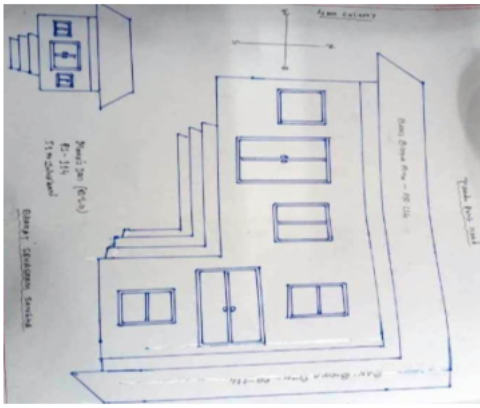

Nazri Naksha