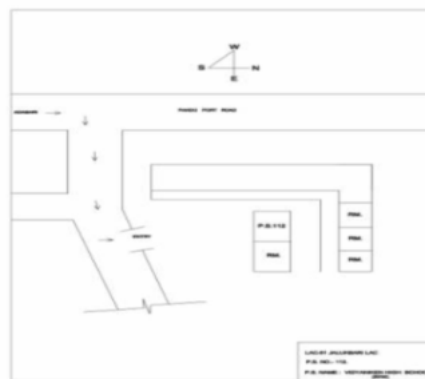

নিৰ্বাচক পঞ্জীয়ন বিষয়াৰ স্বাক্ষৰ

Nazri Naksha

Google Map View

Polling Station Building Front View

ভোটগ্ৰহন কেন্দ্ৰৰ সন্মুখৰ দৃশ্য

Cad View

Key MAP View

বিধানসভা সমষ্টিৰ নম্বৰ আৰু নাম : 37-জালুকবাৰী  
অংশৰ নম্বৰ আৰু নাম : 1-8 নং ফেৰীঘাট কলোনী (অংশ)