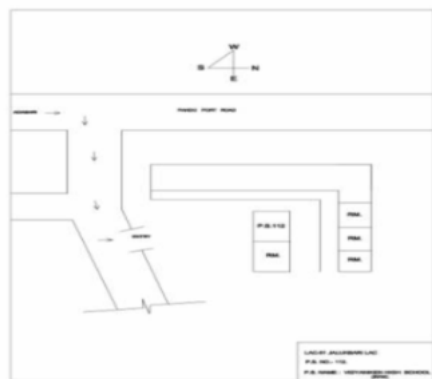

নিৰ্বাচক পঞ্জীয়ন বিষয়াৰ স্বাক্ষৰ

Nazri Naksha

Google Map View

Polling Station Building Front View

ভোটগ্ৰহন কেন্দ্ৰৰ সন্মুখৰ দৃশ্য

Cad View

Key MAP View

বিধানসভা সমষ্টিৰ নম্বৰ আৰু নাম : 37-জালুকবাৰী  
অংশৰ নম্বৰ আৰু নাম : 1-8 নং ফেৰীঘাট কলোনী (অংশ)