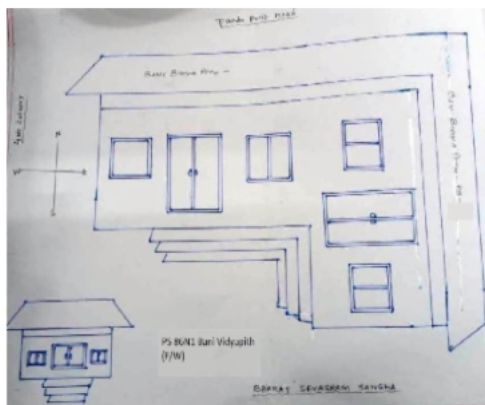

Nazri Naksha