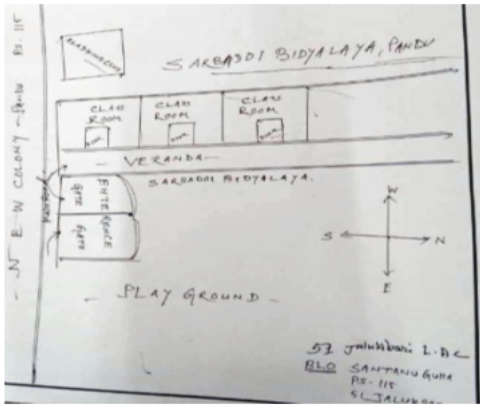

Nazri Naksha