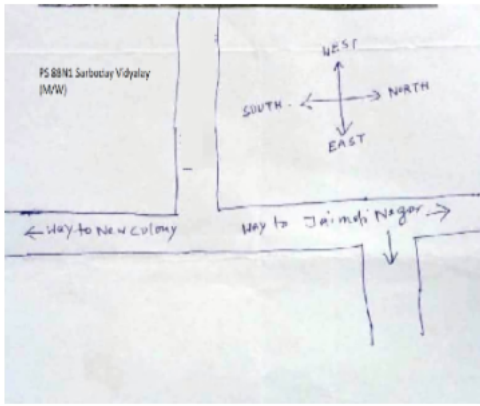

Nazri Naksha