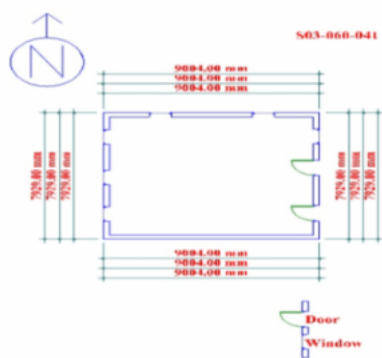

নিৰ্বাচক পঞ্জীয়ন বিষয়াৰ স্বাক্ষৰ

Nazri Naksha

Google Map View

Polling Station Building Front View

ভোটগ্ৰহন কেন্দ্ৰৰ সন্মুখৰ দৃশ্য

Cad View

Key MAP View

1 নাম : বিশুজিৎ চৌধুৰি পিতাৰ নাম: আনন্দ চৌধুৰি ঘৰ নং : ৬ বয়স : 23 লিঙ্গ : পুৰুষ	FBF1228139 ফটো উপলব্ধ	2 নাম : বিজুলি মেধি পিতাৰ নাম: অচ্যুত মেধি ঘৰ নং : ২৩ বয়স : 27 লিঙ্গ : মহিলা	FBF0567008 ফটো উপলব্ধ	3 নাম : ববিন ৰামচিয়াৰী পিতাৰ নাম: লক্ষেশ্বৰ ৰামচিয়াৰী ঘৰ নং : ২৩ বয়স : 27 লিঙ্গ : পুৰুষ	FBF0620245 ফটো উপলব্ধ
4 নাম : মানস বৰ্মন পিতাৰ নাম: মনেশ্বৰ বৰ্মন ঘৰ নং : ২৩ বয়স : 22 লিঙ্গ : পুৰুষ	FBF1396282 ফটো উপলব্ধ	5 নাম : মানব মেধি পিতাৰ নাম: বুদ্ধ মেধি ঘৰ নং : ২৬ বয়স : 24 লিঙ্গ : পুৰুষ	FBF0572677 ফটো উপলব্ধ	6 নাম : আলী আকবৰ পিতাৰ নাম: কুদ্দুছ আলী ঘৰ নং : ২৬ বয়স : 37 লিঙ্গ : পুৰুষ	FBF0557868 ফটো উপলব্ধ
7 নাম : ৰমিছা বেগম স্বামীৰ নাম: আলী আকবৰ ঘৰ নং : ২৬ বয়স : 35 লিঙ্গ : মহিলা	FBF0550962 ফটো উপলব্ধ	8 নাম : সূৰ্জভান বেগম স্বামীৰ নাম: মৌনৰ উদ্দিন ঘৰ নং : ২৬ বয়স : 30 লিঙ্গ : মহিলা	FBF0620401 ফটো উপলব্ধ	9 নাম : আলেকু জান স্বামীৰ নাম: ইবাদ আলী ঘৰ নং : ২৬ বয়স : 29 লিঙ্গ : মহিলা	FBF0150672 ফটো উপলব্ধ
10 নাম : মৌনৰ আলী পিতাৰ নাম: হেকমত আলী ঘৰ নং : ২৬ বয়স : 28 লিঙ্গ : পুৰুষ	FBF0150821 ফটো উপলব্ধ	11 নাম : জুমৰ আলী পিতাৰ নাম: হেকমত আলী ঘৰ নং : ২৬ বয়স : 28 লিঙ্গ : পুৰুষ	FBF3487758 ফটো উপলব্ধ	12 নাম : হেকমত আলী পিতাৰ নাম: কুদ্দুছ আলী ঘৰ নং : ২৬ বয়স : 78 লিঙ্গ : পুৰুষ	FBF3834568 ফটো উপলব্ধ
13 নাম : ৰেজিয়া স্বামীৰ নাম: হেকমত আলী ঘৰ নং : ২৬ বয়স : 68 লিঙ্গ : মহিলা	FBF3834579 ফটো উপলব্ধ	14 নাম : ইবাদ আলী পিতাৰ নাম: হেকমত আলী ঘৰ নং : ২৬ বয়স : 41 লিঙ্গ : পুৰুষ	FBF3834580 ফটো উপলব্ধ	15 নাম : নমিতা দৈমাৰী স্বামীৰ নাম: গংগা দৈমাৰী ঘৰ নং : ২৮ বয়স : 27 লিঙ্গ : মহিলা	FBF0620195 ফটো উপলব্ধ
16 নাম : বৰষা বৰ্মন স্বামীৰ নাম: ৰঞ্জন বৰ্মন ঘৰ নং : ২৬ বয়স : 27 লিঙ্গ : মহিলা	FBF0389098 ফটো উপলব্ধ	17 নাম : জ্যোতিৰ্ময় মেধি পিতাৰ নাম: বিপুল মেধি ঘৰ নং : ৩২ বয়স : 24 লিঙ্গ : পুৰুষ	FBF0620344 ফটো উপলব্ধ	18 নাম : আছমিনা খাতুন স্বামীৰ নাম: বাহাৰুলী ইছলাম ঘৰ নং : ৩৩ বয়স : 23 লিঙ্গ : মহিলা	FBF1163120 ফটো উপলব্ধ
19 নাম : জপীতা মেধি মাতৃৰ নাম: লক্ষী মেধি ঘৰ নং : 45 বয়স : 27 লিঙ্গ : মহিলা	FBF0482869 ফটো উপলব্ধ	20 নাম : বনু দাস স্বামীৰ নাম: চন্দন দাস ঘৰ নং : ৪৬ বয়স : 27 লিঙ্গ : মহিলা	FBF0621466 ফটো উপলব্ধ	21 নাম : ডলি পাঠক স্বামীৰ নাম: জয়ন্ত ডেকা ঘৰ নং : 52 বয়স : 34 লিঙ্গ : মহিলা	XKM0015255 ফটো উপলব্ধ
22 নাম : আদৰ ৰহিদ পিতাৰ নাম: আনোৱাৰ হুছেইন ঘৰ নং : ৮৫ বয়স : 24 লিঙ্গ : পুৰুষ	FBF0620286 ফটো উপলব্ধ	23 নাম : মইনুল হক পিতাৰ নাম: চুলতান আলী ঘৰ নং : 90 বয়স : 23 লিঙ্গ : পুৰুষ	XKM0023556 ফটো উপলব্ধ	24 নাম : নাজমা খাতুন স্বামীৰ নাম: শ্বহিদুল ইছলাম ঘৰ নং : ১১১ বয়স : 36 লিঙ্গ : মহিলা	FBF0620419 ফটো উপলব্ধ
25 নাম : ৰহিবুল হক পিতাৰ নাম: শুকুৰ আলী ঘৰ নং : ১১৫ বয়স : 23 লিঙ্গ : পুৰুষ	FBF0620393 ফটো উপলব্ধ	26 নাম : ছাজাহান আলী পিতাৰ নাম: বাছৰ আলী ঘৰ নং : 121 বয়স : 22 লিঙ্গ : পুৰুষ	XKM0012401 ফটো উপলব্ধ	27 নাম : মামুন খাতুন স্বামীৰ নাম: আনোৱাৰ হুছেইন ঘৰ নং : ১১৫ বয়স : 29 লিঙ্গ : মহিলা	FBF0620294 ফটো উপলব্ধ
28 নাম : আনোৱাৰ হুসেন পিতাৰ নাম: বিছা আলী ঘৰ নং : ১২৫ বয়স : 28 লিঙ্গ : পুৰুষ	FBF0453985 ফটো উপলব্ধ	29 নাম : কালিচৰন বৰ্মন পিতাৰ নাম: মানিক ঘৰ নং : ১৩২ বয়স : 68 লিঙ্গ : পুৰুষ	FBF3834591 ফটো উপলব্ধ	30 নাম : অজিত বৰ্মন পিতাৰ নাম: কালিচৰন ঘৰ নং : ১৩২ বয়স : 50 লিঙ্গ : পুৰুষ	FBF3834615 ফটো উপলব্ধ