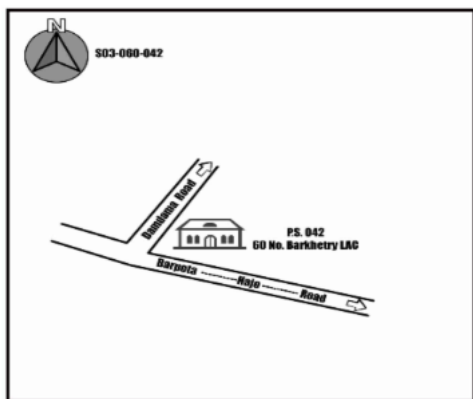

Nazri Naksha