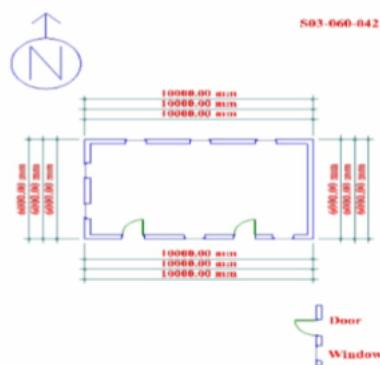

নিৰ্বাচক পঞ্জীয়ন বিষয়াৰ স্বাক্ষৰ

Nazri Naksha

Google Map View

Polling Station Building Front View

ভোটগ্ৰহন কেন্দ্ৰৰ সন্মুখৰ দৃশ্য

Cad View

Key MAP View

|   |                          |   |                          |  |                          |
|---|--------------------------|---|--------------------------|--|--------------------------|
| 1<br>নাম : খাদিজা পাৰবিন<br>পিতাৰ নাম: জুলহাস আলী<br>ঘৰ নং : 11<br>বয়স : 20 লিঙ্গ : মহিলা          | XKM0024430<br>ফটো উপলব্ধ | 2<br>নাম : মীনাত্ৰী শৰনীয়া<br>স্বামীৰ নাম: সুৰেশ শৰনীয়া<br>ঘৰ নং : 38<br>বয়স : 23 লিঙ্গ : মহিলা  | XKM0144964<br>ফটো উপলব্ধ | 3<br>নাম : ৰমজান আলী<br>পিতাৰ নাম: ধলু আলী<br>ঘৰ নং : 39<br>বয়স : 22 লিঙ্গ : পুৰুষ                | XKM0027631<br>ফটো উপলব্ধ |
| 4<br>নাম : আমেলা বেগম<br>স্বামীৰ নাম: ছহিদুল ইছলাম<br>ঘৰ নং : 82<br>বয়স : 30 লিঙ্গ : মহিলা         | FBF1333541<br>ফটো উপলব্ধ | S 5<br>নাম : মহিদুল ইছলাম<br>পিতাৰ নাম: ধলু আলী<br>ঘৰ নং : 82<br>বয়স : 28 লিঙ্গ : পুৰুষ            | FBF1333517<br>ফটো উপলব্ধ | 6<br>নাম : তৈয়ব আলী<br>পিতাৰ নাম: চাজাহান আলী<br>ঘৰ নং : 82<br>বয়স : 22 লিঙ্গ : পুৰুষ            | FBF1333665<br>ফটো উপলব্ধ |
| 7<br>নাম : ৰহমান আলী<br>পিতাৰ নাম: চান্দ মহম্মদ আলী<br>ঘৰ নং : 45<br>বয়স : 24 লিঙ্গ : পুৰুষ        | XKM0021907<br>ফটো উপলব্ধ | 8<br>নাম : মফিদা খাতুন<br>পিতাৰ নাম: চান্দ মহম্মদ আলী<br>ঘৰ নং : 45<br>বয়স : 21 লিঙ্গ : মহিলা      | XKM0021980<br>ফটো উপলব্ধ | 9<br>নাম : ৰমেনা খাতুন<br>স্বামীৰ নাম: ৰহমান আলী<br>ঘৰ নং : 45<br>বয়স : 20 লিঙ্গ : মহিলা          | XKM0021865<br>ফটো উপলব্ধ |
| 10<br>নাম : মামিনুল আলী<br>পিতাৰ নাম: শহিদ আলী<br>ঘৰ নং : 51<br>বয়স : 20 লিঙ্গ : পুৰুষ             | XKM0032698<br>ফটো উপলব্ধ | 11<br>নাম : মোঃ মিবান হুছেইন<br>পিতাৰ নাম: মোঃ ৰজব আলী<br>ঘৰ নং : 54<br>বয়স : 30 লিঙ্গ : পুৰুষ     | FBF0354449<br>ফটো উপলব্ধ | # 12<br>নাম : আছিফা মেহেজবিন<br>স্বামীৰ নাম: মিবান হুছেইন<br>ঘৰ নং : 54<br>বয়স : 29 লিঙ্গ : মহিলা | JHC0241497<br>ফটো উপলব্ধ |
| 13<br>নাম : তাৰেব আলী<br>পিতাৰ নাম: গুফাৰ আলী<br>ঘৰ নং : 57<br>বয়স : 52 লিঙ্গ : পুৰুষ              | FBF3936901<br>ফটো উপলব্ধ | 14<br>নাম : চাহেৰা বেগম<br>স্বামীৰ নাম: তাৰেব আলী<br>ঘৰ নং : 59<br>বয়স : 36 লিঙ্গ : মহিলা          | FBF0440826<br>ফটো উপলব্ধ | 15<br>নাম : নুৰজাহান পাৰবিন<br>স্বামীৰ নাম: ছহিদুল আলী<br>ঘৰ নং : 62<br>বয়স : 24 লিঙ্গ : মহিলা    | FBF0621318<br>ফটো উপলব্ধ |
| 16<br>নাম : মঞ্জুশ্ৰী দাস বৰ্মন<br>স্বামীৰ নাম: অৰুণ বৰ্মন<br>ঘৰ নং : 78<br>বয়স : 27 লিঙ্গ : মহিলা | FBF3490711<br>ফটো উপলব্ধ | 17<br>নাম : ছুলতান আলী<br>পিতাৰ নাম: হাছান আলী<br>ঘৰ নং : 98<br>বয়স : 48 লিঙ্গ : পুৰুষ             | FBF1158505<br>ফটো উপলব্ধ | 18<br>নাম : কদভান নেচা<br>স্বামীৰ নাম: ছুলতান আলী<br>ঘৰ নং : 98<br>বয়স : 43 লিঙ্গ : মহিলা         | FBF1158516<br>ফটো উপলব্ধ |
| R 19<br>নাম : কদম আলী<br>মাতৃৰ নাম: চুলতান আলী<br>ঘৰ নং : 98<br>বয়স : 25 লিঙ্গ : পুৰুষ             | FBF1119890<br>ফটো উপলব্ধ | 20<br>নাম : মঃ কাদেৰ আলী<br>পিতাৰ নাম: ছুলতান আলী<br>ঘৰ নং : 98<br>বয়স : 25 লিঙ্গ : পুৰুষ          | FBF0393546<br>ফটো উপলব্ধ | 21<br>নাম : ছালমা বেগম<br>স্বামীৰ নাম: মঃ কাদেৰ আলী<br>ঘৰ নং : 98<br>বয়স : 24 লিঙ্গ : মহিলা       | FBF1119981<br>ফটো উপলব্ধ |
| S 22<br>নাম : ৰহিমা খাতুন<br>স্বামীৰ নাম: কদম আলী<br>ঘৰ নং : 98<br>বয়স : 22 লিঙ্গ : মহিলা          | FBF1336973<br>ফটো উপলব্ধ | 23<br>নাম : ৰেনকা বেগম<br>স্বামীৰ নাম: নাছিব উদ্দিন<br>ঘৰ নং : 105<br>বয়স : 28 লিঙ্গ : মহিলা       | FBF0447102<br>ফটো উপলব্ধ | R 24<br>নাম : মমতাজ বেগম<br>স্বামীৰ নাম: ৰফিকুল ইছলাম<br>ঘৰ নং : 222<br>বয়স : 38 লিঙ্গ : মহিলা    | MRF8739193<br>ফটো উপলব্ধ |
| 25<br>নাম : নাৰ্জিনা বেগম<br>স্বামীৰ নাম: কৰিম খান<br>ঘৰ নং : 222<br>বয়স : 33 লিঙ্গ : মহিলা        | XKM0054452<br>ফটো উপলব্ধ | 26<br>নাম : আফ্ৰিনা আকতাৰ<br>পিতাৰ নাম: আবু বক্কৰ ছিদ্দিক<br>ঘৰ নং : 222<br>বয়স : 23 লিঙ্গ : মহিলা | XKM0065409<br>ফটো উপলব্ধ | 27<br>নাম : আব্দুল হালিম<br>পিতাৰ নাম: ইয়াছিন আলী<br>ঘৰ নং : 225<br>বয়স : 20 লিঙ্গ : পুৰুষ       | XKM0021709<br>ফটো উপলব্ধ |
| 28<br>নাম : ৰহিমা পাৰবিন<br>পিতাৰ নাম: ইয়াছিন আলী<br>ঘৰ নং : 225<br>বয়স : 25 লিঙ্গ : মহিলা        | FBF0387613<br>ফটো উপলব্ধ | # 29<br>নাম : মকিলা খাতুন<br>স্বামীৰ নাম: আব্দুল মজিদ<br>ঘৰ নং : 225<br>বয়স : 38 লিঙ্গ : মহিলা     | FBF0386631<br>ফটো উপলব্ধ | # 30<br>নাম : মজনৰ ৰহমান<br>পিতাৰ নাম: ফজল হক<br>ঘৰ নং : 225<br>বয়স : 33 লিঙ্গ : পুৰুষ            | FBF0248237<br>ফটো উপলব্ধ |