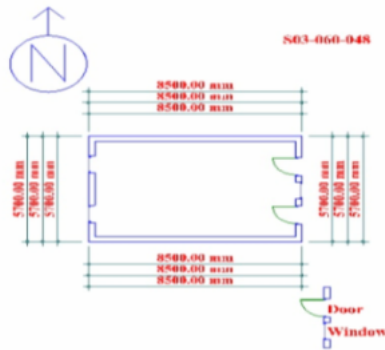

নিৰ্বাচক পঞ্জীয়ন বিষয়াৰ স্বাক্ষৰ

Nazri Naksha

Google Map View

Polling Station Building Front View

ভোটগ্ৰহন কেন্দ্ৰৰ সন্মুখৰ দৃশ্য

Cad View

Key MAP View

1 নাম : জোনালী কলিতা স্বামীৰ নাম: গোপাল কলিতা ঘৰ নং : ১ বয়স : 43 লিঙ্গ : মহিলা	FBF0154443 ফটো উপলব্ধ	2 নাম : ৰুণ কলিতা স্বামীৰ নাম: বিৰেন কলিতা ঘৰ নং : ১ বয়স : 31 লিঙ্গ : মহিলা	FBF0154732 ফটো উপলব্ধ	3 নাম : বিকাশ কলিতা পিতাৰ নাম: মনেশ্বৰ কলিতা ঘৰ নং : ২ বয়স : 26 লিঙ্গ : পুৰুষ	FBF0417618 ফটো উপলব্ধ
4 নাম : পৰিসিতা কলিতা পিতাৰ নাম: মনেশ্বৰ কলিতা ঘৰ নং : ২ বয়স : 23 লিঙ্গ : মহিলা	FBF1309301 ফটো উপলব্ধ	5 নাম : মঞ্জু বৰ্মন স্বামীৰ নাম: কৃষ্ণ বৰ্মন ঘৰ নং : 6 বয়স : 45 লিঙ্গ : মহিলা	XKM0106757 ফটো উপলব্ধ	6 নাম : মুকুল বৰ্মন পিতাৰ নাম: ভাৰত বৰ্মন ঘৰ নং : ৬ বয়স : 35 লিঙ্গ : পুৰুষ	FBF0154526 ফটো উপলব্ধ
7 নাম : বিউটি বড়ো বৰ্মন স্বামীৰ নাম: ব্ৰজেন বৰ্মন ঘৰ নং : ৬ বয়স : 29 লিঙ্গ : মহিলা	FBF0544510 ফটো উপলব্ধ	8 নাম : নবজিত বৰ্মন পিতাৰ নাম: সুৰেন বৰ্মন ঘৰ নং : ৭ বয়স : 27 লিঙ্গ : পুৰুষ	FBF0303834 ফটো উপলব্ধ	9 নাম : বন্দনা বৰ্মন পিতাৰ নাম: গোপী বৰ্মন ঘৰ নং : ৮ বয়স : 28 লিঙ্গ : মহিলা	FBF0622290 ফটো উপলব্ধ
10 নাম : সান্তনা বৰ্মন স্বামীৰ নাম: দীপু বৰ্মন ঘৰ নং : ১০ বয়স : 26 লিঙ্গ : মহিলা	FBF0577478 ফটো উপলব্ধ	11 নাম : আৰতি বৰ্মন স্বামীৰ নাম: ধৰ্মেশ্বৰ বৰ্মন ঘৰ নং : ১১ বয়স : 29 লিঙ্গ : মহিলা	FBF0528133 ফটো উপলব্ধ	12 নাম : সীমা বৰ্মন পিতাৰ নাম: জোগেন বৰ্মন ঘৰ নং : ১১ বয়স : 26 লিঙ্গ : মহিলা	FBF0551242 ফটো উপলব্ধ
13 নাম : ধুবমনি বৰ্মন পিতাৰ নাম: মনোমোহন বৰ্মন ঘৰ নং : ১২ বয়স : 31 লিঙ্গ : পুৰুষ	FBF4540210 ফটো উপলব্ধ	14 নাম : কুলদীপ বৰ্মন পিতাৰ নাম: মনোমোহন বৰ্মন ঘৰ নং : ১২ বয়স : 22 লিঙ্গ : পুৰুষ	FBF1289453 ফটো উপলব্ধ	15 নাম : চিত্ৰ পাঠক স্বামীৰ নাম: প্ৰফুল্ল পাঠক ঘৰ নং : ১৩ বয়স : 43 লিঙ্গ : মহিলা	FBF2343604 ফটো উপলব্ধ
16 নাম : মডুল কুমাৰ বৰ্মন পিতাৰ নাম: সুৰেন বৰ্মন ঘৰ নং : ১৩ বয়স : 31 লিঙ্গ : পুৰুষ	FBF2402804 ফটো উপলব্ধ	17 নাম : কঙ্কণ বৰ্মন পিতাৰ নাম: চিত্ৰথ বৰ্মন ঘৰ নং : 13 বয়স : 26 লিঙ্গ : পুৰুষ	FBF0336354 ফটো উপলব্ধ	18 নাম : বিকাশ পাঠক পিতাৰ নাম: প্ৰফুল্ল পাঠক ঘৰ নং : 13 বয়স : 25 লিঙ্গ : পুৰুষ	FBF0417451 ফটো উপলব্ধ
19 নাম : ৰন্দি বৰ্মন পিতাৰ নাম: নিৰঞ্জন বৰ্মন ঘৰ নং : ১৭ বয়স : 29 লিঙ্গ : পুৰুষ	FBF0194878 ফটো উপলব্ধ	20 নাম : সংগীতা বৰ্মন স্বামীৰ নাম: টুটুমনি বৰ্মন ঘৰ নং : 18 বয়স : 29 লিঙ্গ : মহিলা	FBF0154351 ফটো উপলব্ধ	21 নাম : ভাস্কৰ বৰ্মন পিতাৰ নাম: প্ৰবীন বৰ্মন ঘৰ নং : ২০ বয়স : 28 লিঙ্গ : পুৰুষ	FBF0195776 ফটো উপলব্ধ
22 নাম : অনিমা দাস স্বামীৰ নাম: খগেন দাস ঘৰ নং : ২২ বয়স : 47 লিঙ্গ : মহিলা	FBF4534661 ফটো উপলব্ধ	23 নাম : প্ৰাঞ্জল বৰ্মন পিতাৰ নাম: মালিন বৰ্মন ঘৰ নং : ২২ বয়স : 27 লিঙ্গ : পুৰুষ	FBF0307983 ফটো উপলব্ধ	24 নাম : ধৰ্মেশ্বৰ বৰ্মন পিতাৰ নাম: শংকৰ বৰ্মন ঘৰ নং : ২৪ বয়স : 31 লিঙ্গ : পুৰুষ	FBF0079897 ফটো উপলব্ধ
25 নাম : মিত্ত বৰ্মন পিতাৰ নাম: গনেশ বৰ্মন ঘৰ নং : ২৬ বয়স : 29 লিঙ্গ : পুৰুষ	FBF0307843 ফটো উপলব্ধ	26 নাম : ৰুবল বৰ্মন পিতাৰ নাম: গনেশ বৰ্মন ঘৰ নং : ২৬ বয়স : 27 লিঙ্গ : পুৰুষ	FBF0303800 ফটো উপলব্ধ	27 নাম : ললিতা বৰ্মন স্বামীৰ নাম: মিন্টু বৰ্মন ঘৰ নং : 26 বয়স : 23 লিঙ্গ : মহিলা	FBF3463254 ফটো উপলব্ধ
28 নাম : বৰষা বৰ্মন পিতাৰ নাম: ভবেন বৰ্মন ঘৰ নং : ২৮ বয়স : 27 লিঙ্গ : মহিলা	FBF1123793 ফটো উপলব্ধ	29 নাম : দ্বীগেন বৰ্মন পিতাৰ নাম: ভবেন বৰ্মন ঘৰ নং : ২৮ বয়স : 26 লিঙ্গ : পুৰুষ	FBF0416321 ফটো উপলব্ধ	30 নাম : হিমাংশু বৰ্মন পিতাৰ নাম: অমূল্য বৰ্মন ঘৰ নং : ৩১ বয়স : 30 লিঙ্গ : পুৰুষ	FBF2343524 ফটো উপলব্ধ