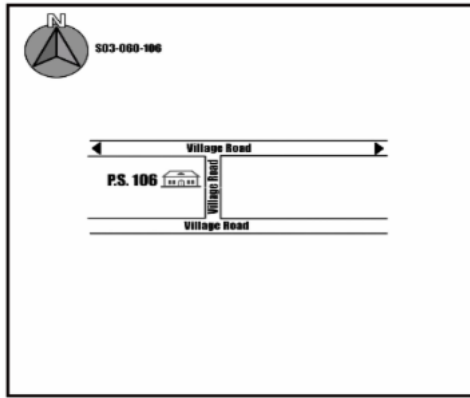

নিৰ্বাচক পঞ্জীয়ন বিষয়াৰ স্বাক্ষৰ

Nazri Naksha

Google Map View

Polling Station Building Front View

ভোটগ্ৰহন কেন্দ্ৰৰ সন্মুখৰ দৃশ্য

Cad View

Key MAP View

1 নাম : প্ৰদীপ কাকতি পিতাৰ নাম: বজ্জ কাকতি ঘৰ নং : 1 বয়স : 56 লিঙ্গ : পুৰুষ	FBF1004575 ফটো উপলব্ধ	2 নাম : মাধবী কাকতি পিতাৰ নাম: বজ্জ কাকতি ঘৰ নং : 1 বয়স : 46 লিঙ্গ : মহিলা	FBF1004597 ফটো উপলব্ধ	3 নাম : দিপালী কাকতি পিতাৰ নাম: বজ্জ ঘৰ নং : 1 বয়স : 44 লিঙ্গ : মহিলা	FBF1004600 ফটো উপলব্ধ
4 নাম : বিংকি কাকতি পিতাৰ নাম: নিৰেন কাকতি ঘৰ নং : 01 বয়স : 44 লিঙ্গ : মহিলা	FBF2360307 ফটো উপলব্ধ	5 নাম : নিৰেন কাকতি পিতাৰ নাম: বজ্জ ঘৰ নং : 1 বয়স : 42 লিঙ্গ : পুৰুষ	FBF1004611 ফটো উপলব্ধ	6 নাম : জ্যোতা কাকতি পিতাৰ নাম: বজ্জ ঘৰ নং : 1 বয়স : 38 লিঙ্গ : মহিলা	FBF1004622 ফটো উপলব্ধ
7 নাম : বিৰাজ কাকতি পিতাৰ নাম: প্ৰদীপ কাকতি ঘৰ নং : 1 বয়স : 22 লিঙ্গ : পুৰুষ	FBF1293349 ফটো উপলব্ধ	8 নাম : মহামল কাকতি পিতাৰ নাম: আনন্দি ঘৰ নং : 2 বয়স : 74 লিঙ্গ : পুৰুষ	FBF1004633 ফটো উপলব্ধ	9 নাম : নিৰুপমা কাকতি স্বামীৰ নাম: মহামল কাকতি ঘৰ নং : 2 বয়স : 63 লিঙ্গ : মহিলা	FBF1004644 ফটো উপলব্ধ
10 নাম : বিজু কাকতি পিতাৰ নাম: মহামল কাকতি ঘৰ নং : 2 বয়স : 40 লিঙ্গ : পুৰুষ	FBF1004666 ফটো উপলব্ধ	11 নাম : প্ৰনব কাকতি পিতাৰ নাম: মহামল কাকতি ঘৰ নং : 2 বয়স : 38 লিঙ্গ : পুৰুষ	FBF1004677 ফটো উপলব্ধ	12 নাম : মৃদলা কাকতি স্বামীৰ নাম: বিজু কাকতি ঘৰ নং : 2 বয়স : 31 লিঙ্গ : মহিলা	FBF0157602 ফটো উপলব্ধ
13 নাম : অনামিকা বৈশ্য কাকতি স্বামীৰ নাম: প্ৰনব কাকতি ঘৰ নং : 2 বয়স : 30 লিঙ্গ : মহিলা	XKM0072140 ফটো উপলব্ধ	14 নাম : সৰস্বতী হালৈ স্বামীৰ নাম: গকুল ঘৰ নং : 3 বয়স : 48 লিঙ্গ : মহিলা	FBF1004699 ফটো উপলব্ধ	15 নাম : দিগন্ত হালৈ পিতাৰ নাম: গকুল হালৈ ঘৰ নং : 3 বয়স : 28 লিঙ্গ : পুৰুষ	FBF0264929 ফটো উপলব্ধ
16 নাম : বীৰাজ হালৈ পিতাৰ নাম: সূৰ্য্য হালৈ ঘৰ নং : 3 কু বয়স : 24 লিঙ্গ : পুৰুষ	FBF0549311 ফটো উপলব্ধ	17 নাম : বিকাশ হালৈ পিতাৰ নাম: সূৰ্য্য হালৈ ঘৰ নং : 3 কু বয়স : 29 লিঙ্গ : পুৰুষ	FBF0197269 ফটো উপলব্ধ	18 নাম : সূৰ্য্য হালৈ পিতাৰ নাম: সণেশ্বৰ ঘৰ নং : 3 কু বয়স : 58 লিঙ্গ : পুৰুষ	FBF1004702 ফটো উপলব্ধ
19 নাম : বিভা হালৈ স্বামীৰ নাম: সূৰ্য্য ঘৰ নং : 3 কু বয়স : 51 লিঙ্গ : মহিলা	FBF1004713 ফটো উপলব্ধ	20 নাম : মনতাৰা হালৈ স্বামীৰ নাম: মহেন্দ্ৰ ঘৰ নং : 8 বয়স : 70 লিঙ্গ : মহিলা	FBF1004724 ফটো উপলব্ধ	21 নাম : বৰন হালৈ পিতাৰ নাম: মহেন্দ্ৰ ঘৰ নং : 8 বয়স : 48 লিঙ্গ : পুৰুষ	FBF1004735 ফটো উপলব্ধ
22 নাম : ববিতা হালৈ স্বামীৰ নাম: বৰুন হালৈ ঘৰ নং : 8 বয়স : 34 লিঙ্গ : মহিলা	FBF1012517 ফটো উপলব্ধ	23 নাম : বসুমতী হালৈ স্বামীৰ নাম: সমিন ঘৰ নং : 5 বয়স : 70 লিঙ্গ : মহিলা	FBF1004757 ফটো উপলব্ধ	24 নাম : ফনীধৰ হালৈ পিতাৰ নাম: সমিন ঘৰ নং : 5 বয়স : 55 লিঙ্গ : পুৰুষ	FBF1004768 ফটো উপলব্ধ
25 নাম : সত্যজিত হালৈ পিতাৰ নাম: সমিন ঘৰ নং : 5 বয়স : 43 লিঙ্গ : পুৰুষ	FBF1004779 ফটো উপলব্ধ	26 নাম : প্ৰনীতা হালৈ স্বামীৰ নাম: ফনীধৰ হালৈ ঘৰ নং : 5 বয়স : 36 লিঙ্গ : মহিলা	FBF1012017 ফটো উপলব্ধ	27 নাম : ভাস্কৰ জ্যোতি পাঠক পিতাৰ নাম: ঘনশ্যাম পাঠক ঘৰ নং : 5 বয়স : 22 লিঙ্গ : পুৰুষ	FBF1373729 ফটো উপলব্ধ
28 নাম : জিবে পাঠক স্বামীৰ নাম: বিপিন পাঠক ঘৰ নং : 6 বয়স : 78 লিঙ্গ : মহিলা	FBF1004780 ফটো উপলব্ধ	29 নাম : অশ্বিনী পাঠক পিতাৰ নাম: বিপিন ঘৰ নং : 6 বয়স : 58 লিঙ্গ : পুৰুষ	FBF1004791 ফটো উপলব্ধ	S 30 নাম : ঘনেশ্যাম পাঠক পিতাৰ নাম: বিপিন ঘৰ নং : 6 বয়স : 46 লিঙ্গ : পুৰুষ	FBF1004815 ফটো উপলব্ধ