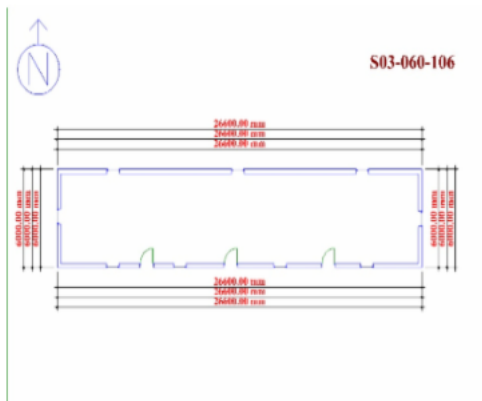

নিৰ্বাচক পঞ্জীয়ন বিষয়াৰ স্বাক্ষৰ

Nazri Naksha

Google Map View

Polling Station Building Front View

ভোটগ্ৰহন কেন্দ্ৰৰ সন্মুখৰ দৃশ্য

Cad View

Key MAP View

1 নাম : প্ৰদীপ কাকতি পিতাৰ নাম: বজ্জ কাকতি ঘৰ নং : 1 বয়স : 56 লিঙ্গ : পুৰুষ	FBF1004575 ফটো উপলব্ধ	2 নাম : মাধবী কাকতি পিতাৰ নাম: বজ্জ কাকতি ঘৰ নং : 1 বয়স : 46 লিঙ্গ : মহিলা	FBF1004597 ফটো উপলব্ধ	3 নাম : দিপালী কাকতি পিতাৰ নাম: বজ্জ ঘৰ নং : 1 বয়স : 44 লিঙ্গ : মহিলা	FBF1004600 ফটো উপলব্ধ
4 নাম : বিংকি কাকতি পিতাৰ নাম: নিৰেন কাকতি ঘৰ নং : 01 বয়স : 44 লিঙ্গ : মহিলা	FBF2360307 ফটো উপলব্ধ	5 নাম : নিৰেন কাকতি পিতাৰ নাম: বজ্জ ঘৰ নং : 1 বয়স : 42 লিঙ্গ : পুৰুষ	FBF1004611 ফটো উপলব্ধ	6 নাম : জ্যোতা কাকতি পিতাৰ নাম: বজ্জ ঘৰ নং : 1 বয়স : 38 লিঙ্গ : মহিলা	FBF1004622 ফটো উপলব্ধ
7 নাম : বিৰাজ কাকতি পিতাৰ নাম: প্ৰদীপ কাকতি ঘৰ নং : 1 বয়স : 22 লিঙ্গ : পুৰুষ	FBF1293349 ফটো উপলব্ধ	8 নাম : মহামল কাকতি পিতাৰ নাম: আনন্দি ঘৰ নং : 2 বয়স : 74 লিঙ্গ : পুৰুষ	FBF1004633 ফটো উপলব্ধ	9 নাম : নিৰুপমা কাকতি স্বামীৰ নাম: মহামল কাকতি ঘৰ নং : 2 বয়স : 63 লিঙ্গ : মহিলা	FBF1004644 ফটো উপলব্ধ
10 নাম : বিজু কাকতি পিতাৰ নাম: মহামল কাকতি ঘৰ নং : 2 বয়স : 40 লিঙ্গ : পুৰুষ	FBF1004666 ফটো উপলব্ধ	11 নাম : প্ৰনব কাকতি পিতাৰ নাম: মহামল কাকতি ঘৰ নং : 2 বয়স : 38 লিঙ্গ : পুৰুষ	FBF1004677 ফটো উপলব্ধ	12 নাম : মৃদলা কাকতি স্বামীৰ নাম: বিজু কাকতি ঘৰ নং : 2 বয়স : 31 লিঙ্গ : মহিলা	FBF0157602 ফটো উপলব্ধ
13 নাম : অনামিকা বৈশ্য কাকতি স্বামীৰ নাম: প্ৰনব কাকতি ঘৰ নং : 2 বয়স : 30 লিঙ্গ : মহিলা	XKM0072140 ফটো উপলব্ধ	14 নাম : সৰস্বতী হালৈ স্বামীৰ নাম: গকুল ঘৰ নং : 3 বয়স : 48 লিঙ্গ : মহিলা	FBF1004699 ফটো উপলব্ধ	15 নাম : দিগন্ত হালৈ পিতাৰ নাম: গকুল হালৈ ঘৰ নং : 3 বয়স : 28 লিঙ্গ : পুৰুষ	FBF0264929 ফটো উপলব্ধ
16 নাম : বীৰাজ হালৈ পিতাৰ নাম: সূৰ্য্য হালৈ ঘৰ নং : 3 কু বয়স : 24 লিঙ্গ : পুৰুষ	FBF0549311 ফটো উপলব্ধ	17 নাম : বিকাশ হালৈ পিতাৰ নাম: সূৰ্য্য হালৈ ঘৰ নং : 3 কু বয়স : 29 লিঙ্গ : পুৰুষ	FBF0197269 ফটো উপলব্ধ	18 নাম : সূৰ্য্য হালৈ পিতাৰ নাম: সণেশ্বৰ ঘৰ নং : 3 কু বয়স : 58 লিঙ্গ : পুৰুষ	FBF1004702 ফটো উপলব্ধ
19 নাম : বিভা হালৈ স্বামীৰ নাম: সূৰ্য্য ঘৰ নং : 3 কু বয়স : 51 লিঙ্গ : মহিলা	FBF1004713 ফটো উপলব্ধ	20 নাম : মনতাৰা হালৈ স্বামীৰ নাম: মহেন্দ্ৰ ঘৰ নং : 8 বয়স : 70 লিঙ্গ : মহিলা	FBF1004724 ফটো উপলব্ধ	21 নাম : বৰন হালৈ পিতাৰ নাম: মহেন্দ্ৰ ঘৰ নং : 8 বয়স : 48 লিঙ্গ : পুৰুষ	FBF1004735 ফটো উপলব্ধ
22 নাম : ববিতা হালৈ স্বামীৰ নাম: বৰুন হালৈ ঘৰ নং : 8 বয়স : 34 লিঙ্গ : মহিলা	FBF1012517 ফটো উপলব্ধ	23 নাম : বসুমতী হালৈ স্বামীৰ নাম: সমিন ঘৰ নং : 5 বয়স : 70 লিঙ্গ : মহিলা	FBF1004757 ফটো উপলব্ধ	24 নাম : ফনীধৰ হালৈ পিতাৰ নাম: সমিন ঘৰ নং : 5 বয়স : 55 লিঙ্গ : পুৰুষ	FBF1004768 ফটো উপলব্ধ
25 নাম : সত্যজিত হালৈ পিতাৰ নাম: সমিন ঘৰ নং : 5 বয়স : 43 লিঙ্গ : পুৰুষ	FBF1004779 ফটো উপলব্ধ	26 নাম : প্ৰনীতা হালৈ স্বামীৰ নাম: ফনীধৰ হালৈ ঘৰ নং : 5 বয়স : 36 লিঙ্গ : মহিলা	FBF1012017 ফটো উপলব্ধ	27 নাম : ভাস্কৰ জ্যোতি পাঠক পিতাৰ নাম: ঘনশ্যাম পাঠক ঘৰ নং : 5 বয়স : 22 লিঙ্গ : পুৰুষ	FBF1373729 ফটো উপলব্ধ
28 নাম : জিবে পাঠক স্বামীৰ নাম: বিপিন পাঠক ঘৰ নং : 6 বয়স : 78 লিঙ্গ : মহিলা	FBF1004780 ফটো উপলব্ধ	29 নাম : অশ্বিনী পাঠক পিতাৰ নাম: বিপিন ঘৰ নং : 6 বয়স : 58 লিঙ্গ : পুৰুষ	FBF1004791 ফটো উপলব্ধ	S 30 নাম : ঘনেশ্যাম পাঠক পিতাৰ নাম: বিপিন ঘৰ নং : 6 বয়স : 46 লিঙ্গ : পুৰুষ	FBF1004815 ফটো উপলব্ধ