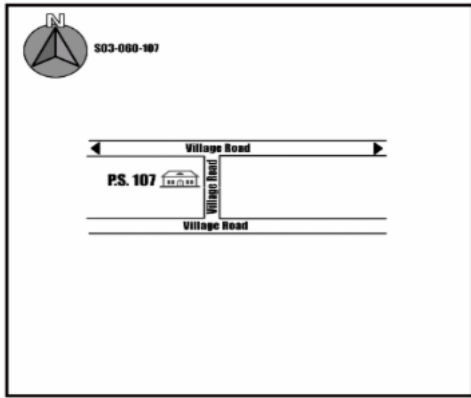

নিৰ্বাচক পঞ্জীয়ন বিষয়াৰ স্বাক্ষৰ

Nazri Naksha

Google Map View

Polling Station Building Front View

ভোটগ্ৰহন কেন্দ্ৰৰ সন্মুখৰ দৃশ্য

Cad View

Key MAP View

1 নাম : গৰিমা ঠাকুৰীয়া পিতাৰ নাম: ভগৱান ঠাকুৰীয়া ঘৰ নং : 00 বয়স : 23 লিঙ্গ : মহিলা	XKM0013110 ফটো উপলব্ধ	2 নাম : অৰিনাশ বৰ্মন পিতাৰ নাম: কৃষ্ণ কান্ত বৰ্মন ঘৰ নং : 00 বয়স : 23 লিঙ্গ : পুৰুষ	XKM0013524 ফটো উপলব্ধ	3 নাম : মনমিলা মেধি স্বামীৰ নাম: দেবো ঘৰ নং : 1 বয়স : 63 লিঙ্গ : মহিলা	FBF1014580 ফটো উপলব্ধ
4 নাম : অবলা মেধি স্বামীৰ নাম: দেবো ঘৰ নং : 1 বয়স : 60 লিঙ্গ : মহিলা	FBF1014591 ফটো উপলব্ধ	5 নাম : মনু মেধি পিতাৰ নাম: দেবো মেধী ঘৰ নং : 1 বয়স : 50 লিঙ্গ : পুৰুষ	FBF1014604 ফটো উপলব্ধ	6 নাম : কল্পনা কুলিতা মেধি স্বামীৰ নাম: মনু মেধি ঘৰ নং : 1 বয়স : 40 লিঙ্গ : মহিলা	FBF1014615 ফটো উপলব্ধ
E2 7 নাম : জিতু মেধী পিতাৰ নাম: দেবো মেধি ঘৰ নং : 1 বয়স : 37 লিঙ্গ : পুৰুষ	FBF1014626 ফটো উপলব্ধ	8 নাম : জোনালী মেধি স্বামীৰ নাম: জিতু মেধি ঘৰ নং : 1 বয়স : 37 লিঙ্গ : মহিলা	FBF2360614 ফটো উপলব্ধ	9 নাম : বিভাষ মেধি পিতাৰ নাম: মনু মেধি ঘৰ নং : 1 বয়স : 22 লিঙ্গ : পুৰুষ	XKM0049544 ফটো উপলব্ধ
10 নাম : ভাস্কৰ বৰ্মন পিতাৰ নাম: প্ৰতুল বৰ্মন ঘৰ নং : 2 নং বৰতোলা বয়স : 20 লিঙ্গ : পুৰুষ	XKM0015909 ফটো উপলব্ধ	11 নাম : অঞ্জনা মেধি স্বামীৰ নাম: যতীন ঘৰ নং : 3 বয়স : 50 লিঙ্গ : মহিলা	FBF1014659 ফটো উপলব্ধ	12 নাম : মিন্টু মেধি পিতাৰ নাম: জতিন মেধি ঘৰ নং : 3 বয়স : 28 লিঙ্গ : পুৰুষ	FBF0419929 ফটো উপলব্ধ
E2 13 নাম : প্ৰভাত মেধি পিতাৰ নাম: অতিৰাম ঘৰ নং : 8 বয়স : 61 লিঙ্গ : পুৰুষ	FBF1014660 ফটো উপলব্ধ	14 নাম : কমলা মেধি স্বামীৰ নাম: প্ৰভাত ঘৰ নং : 8 বয়স : 58 লিঙ্গ : মহিলা	FBF1014671 ফটো উপলব্ধ	15 নাম : কৰৱী মেধি পিতাৰ নাম: প্ৰভাত মেধী ঘৰ নং : 8 বয়স : 29 লিঙ্গ : মহিলা	FBF0280438 ফটো উপলব্ধ
16 নাম : বিজয় মেধি পিতাৰ নাম: অভি ঘৰ নং : 5 বয়স : 68 লিঙ্গ : পুৰুষ	FBF1014682 ফটো উপলব্ধ	17 নাম : সৰোবালা মেধি স্বামীৰ নাম: বিজয় ঘৰ নং : 5 বয়স : 60 লিঙ্গ : মহিলা	FBF1014693 ফটো উপলব্ধ	18 নাম : ৰামচৰন মেধি পিতাৰ নাম: বিজয় ঘৰ নং : 5 বয়স : 44 লিঙ্গ : পুৰুষ	FBF1014706 ফটো উপলব্ধ
19 নাম : মঞ্জু মেধি স্বামীৰ নাম: ৰামচৰন ঘৰ নং : 5 বয়স : 38 লিঙ্গ : মহিলা	FBF1014739 ফটো উপলব্ধ	20 নাম : সৰলা মেধি স্বামীৰ নাম: সৰ্বেশ্বৰ ঘৰ নং : 5 বয়স : 38 লিঙ্গ : মহিলা	FBF1014740 ফটো উপলব্ধ	21 নাম : জয়শ্ৰী মেধী পিতাৰ নাম: ৰামচৰন মেধী ঘৰ নং : 5 বয়স : 25 লিঙ্গ : মহিলা	FBF0545566 ফটো উপলব্ধ
22 নাম : পুৰবি মেধি পিতাৰ নাম: প্ৰভাত মেধি ঘৰ নং : 5 বয়স : 24 লিঙ্গ : মহিলা	FBF0606590 ফটো উপলব্ধ	23 নাম : বিপুল মেধি পিতাৰ নাম: গনে ৰাম মেধি ঘৰ নং : 9 বয়স : 55 লিঙ্গ : পুৰুষ	FBF1014751 ফটো উপলব্ধ	24 নাম : কবিতা মেধি স্বামীৰ নাম: বিপুল ঘৰ নং : 9 বয়স : 48 লিঙ্গ : মহিলা	FBF1014762 ফটো উপলব্ধ
25 নাম : বিনয় মেধি পিতাৰ নাম: বিপুল মেধি ঘৰ নং : 9 বয়স : 34 লিঙ্গ : পুৰুষ	FBF0304329 ফটো উপলব্ধ	26 নাম : বিকি মেধী পিতাৰ নাম: বিপুল মেধী ঘৰ নং : 9 বয়স : 32 লিঙ্গ : পুৰুষ	FBF0304345 ফটো উপলব্ধ	27 নাম : ৰজত মেধি পিতাৰ নাম: সন্তো ঘৰ নং : 8 বয়স : 65 লিঙ্গ : পুৰুষ	FBF1014773 ফটো উপলব্ধ
28 নাম : সুমতি মেধি স্বামীৰ নাম: ৰজত ঘৰ নং : 8 বয়স : 61 লিঙ্গ : মহিলা	FBF1014784 ফটো উপলব্ধ	29 নাম : নিতুল মেধি পিতাৰ নাম: ৰজত মেধি ঘৰ নং : 8 বয়স : 39 লিঙ্গ : পুৰুষ	FBF0627604 ফটো উপলব্ধ	30 নাম : লক্ষ্যধৰ মেধি পিতাৰ নাম: ৰজত মেধি ঘৰ নং : 8 বয়স : 36 লিঙ্গ : পুৰুষ	FBF1023467 ফটো উপলব্ধ