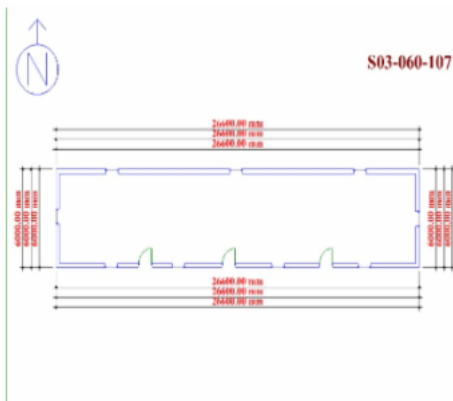

নিৰ্বাচক পঞ্জীয়ন বিষয়াৰ স্বাক্ষৰ

Nazri Naksha

Google Map View

Polling Station Building Front View

ভোটগ্ৰহন কেন্দ্ৰৰ সন্মুখৰ দৃশ্য

Cad View

Key MAP View

1 নাম : গৰিমা ঠাকুৰীয়া পিতাৰ নাম: ভগৱান ঠাকুৰীয়া ঘৰ নং : 00 বয়স : 23 লিঙ্গ : মহিলা	XKM0013110 ফটো উপলব্ধ	2 নাম : অৰিনাশ বৰ্মন পিতাৰ নাম: কৃষ্ণ কান্ত বৰ্মন ঘৰ নং : 00 বয়স : 23 লিঙ্গ : পুৰুষ	XKM0013524 ফটো উপলব্ধ	3 নাম : মনমিলা মেধি স্বামীৰ নাম: দেবো ঘৰ নং : 1 বয়স : 63 লিঙ্গ : মহিলা	FBF1014580 ফটো উপলব্ধ
4 নাম : অবলা মেধি স্বামীৰ নাম: দেবো ঘৰ নং : 1 বয়স : 60 লিঙ্গ : মহিলা	FBF1014591 ফটো উপলব্ধ	5 নাম : মনু মেধি পিতাৰ নাম: দেবো মেধী ঘৰ নং : 1 বয়স : 50 লিঙ্গ : পুৰুষ	FBF1014604 ফটো উপলব্ধ	6 নাম : কল্পনা কুলিতা মেধি স্বামীৰ নাম: মনু মেধি ঘৰ নং : 1 বয়স : 40 লিঙ্গ : মহিলা	FBF1014615 ফটো উপলব্ধ
E2 7 নাম : জিতু মেধী পিতাৰ নাম: দেবো মেধি ঘৰ নং : 1 বয়স : 37 লিঙ্গ : পুৰুষ	FBF1014626 ফটো উপলব্ধ	8 নাম : জোনালী মেধি স্বামীৰ নাম: জিতু মেধি ঘৰ নং : 1 বয়স : 37 লিঙ্গ : মহিলা	FBF2360614 ফটো উপলব্ধ	9 নাম : বিভাষ মেধি পিতাৰ নাম: মনু মেধি ঘৰ নং : 1 বয়স : 22 লিঙ্গ : পুৰুষ	XKM0049544 ফটো উপলব্ধ
10 নাম : ভাস্কৰ বৰ্মন পিতাৰ নাম: প্ৰতুল বৰ্মন ঘৰ নং : 2 নং বৰতোলা বয়স : 20 লিঙ্গ : পুৰুষ	XKM0015909 ফটো উপলব্ধ	11 নাম : অঞ্জনা মেধি স্বামীৰ নাম: যতীন ঘৰ নং : 3 বয়স : 50 লিঙ্গ : মহিলা	FBF1014659 ফটো উপলব্ধ	12 নাম : মিন্টু মেধি পিতাৰ নাম: জতিন মেধি ঘৰ নং : 3 বয়স : 28 লিঙ্গ : পুৰুষ	FBF0419929 ফটো উপলব্ধ
E2 13 নাম : প্ৰভাত মেধি পিতাৰ নাম: অতিৰাম ঘৰ নং : 8 বয়স : 61 লিঙ্গ : পুৰুষ	FBF1014660 ফটো উপলব্ধ	14 নাম : কমলা মেধি স্বামীৰ নাম: প্ৰভাত ঘৰ নং : 8 বয়স : 58 লিঙ্গ : মহিলা	FBF1014671 ফটো উপলব্ধ	15 নাম : কৰৱী মেধি পিতাৰ নাম: প্ৰভাত মেধী ঘৰ নং : 8 বয়স : 29 লিঙ্গ : মহিলা	FBF0280438 ফটো উপলব্ধ
16 নাম : বিজয় মেধি পিতাৰ নাম: অভি ঘৰ নং : 5 বয়স : 68 লিঙ্গ : পুৰুষ	FBF1014682 ফটো উপলব্ধ	17 নাম : সৰোবালা মেধি স্বামীৰ নাম: বিজয় ঘৰ নং : 5 বয়স : 60 লিঙ্গ : মহিলা	FBF1014693 ফটো উপলব্ধ	18 নাম : ৰামচৰন মেধি পিতাৰ নাম: বিজয় ঘৰ নং : 5 বয়স : 44 লিঙ্গ : পুৰুষ	FBF1014706 ফটো উপলব্ধ
19 নাম : মঞ্জু মেধি স্বামীৰ নাম: ৰামচৰন ঘৰ নং : 5 বয়স : 38 লিঙ্গ : মহিলা	FBF1014739 ফটো উপলব্ধ	20 নাম : সৰলা মেধি স্বামীৰ নাম: সৰ্বেশ্বৰ ঘৰ নং : 5 বয়স : 38 লিঙ্গ : মহিলা	FBF1014740 ফটো উপলব্ধ	21 নাম : জয়শ্ৰী মেধী পিতাৰ নাম: ৰামচৰন মেধী ঘৰ নং : 5 বয়স : 25 লিঙ্গ : মহিলা	FBF0545566 ফটো উপলব্ধ
22 নাম : পুৰবি মেধি পিতাৰ নাম: প্ৰভাত মেধি ঘৰ নং : 5 বয়স : 24 লিঙ্গ : মহিলা	FBF0606590 ফটো উপলব্ধ	23 নাম : বিপুল মেধি পিতাৰ নাম: গনে ৰাম মেধি ঘৰ নং : 9 বয়স : 55 লিঙ্গ : পুৰুষ	FBF1014751 ফটো উপলব্ধ	24 নাম : কবিতা মেধি স্বামীৰ নাম: বিপুল ঘৰ নং : 9 বয়স : 48 লিঙ্গ : মহিলা	FBF1014762 ফটো উপলব্ধ
25 নাম : বিনয় মেধি পিতাৰ নাম: বিপুল মেধি ঘৰ নং : 9 বয়স : 34 লিঙ্গ : পুৰুষ	FBF0304329 ফটো উপলব্ধ	26 নাম : বিকি মেধী পিতাৰ নাম: বিপুল মেধী ঘৰ নং : 9 বয়স : 32 লিঙ্গ : পুৰুষ	FBF0304345 ফটো উপলব্ধ	27 নাম : ৰজত মেধি পিতাৰ নাম: সন্তো ঘৰ নং : 8 বয়স : 65 লিঙ্গ : পুৰুষ	FBF1014773 ফটো উপলব্ধ
28 নাম : সুমতি মেধি স্বামীৰ নাম: ৰজত ঘৰ নং : 8 বয়স : 61 লিঙ্গ : মহিলা	FBF1014784 ফটো উপলব্ধ	29 নাম : নিতুল মেধি পিতাৰ নাম: ৰজত মেধি ঘৰ নং : 8 বয়স : 39 লিঙ্গ : পুৰুষ	FBF0627604 ফটো উপলব্ধ	30 নাম : লক্ষ্যধৰ মেধি পিতাৰ নাম: ৰজত মেধি ঘৰ নং : 8 বয়স : 36 লিঙ্গ : পুৰুষ	FBF1023467 ফটো উপলব্ধ