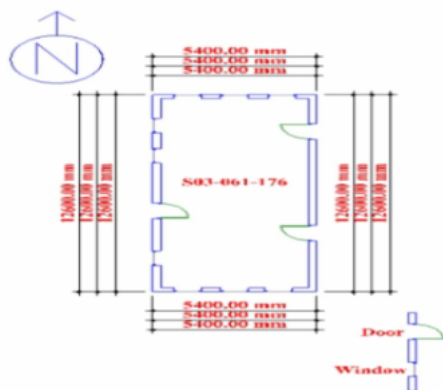

নিৰ্বাচক পঞ্জীয়ন বিষয়াৰ স্বাক্ষৰ

Nazri Naksha

Google Map View

Polling Station Building Front View

ভোটগ্ৰহন কেন্দ্ৰৰ সন্মুখৰ দৃশ্য

Cad View

Key MAP View

1 নাম : কিশোর বৰ্মন পিতাৰ নাম: সুভাষ বৰ্মন ঘৰ নং : 00 বয়স : 25 লিঙ্গ : পুৰুষ	KMH0480137 ফটো উপলব্ধ	2 নাম : নবজিত বৰ্মন পিতাৰ নাম: চন্দ্ৰ বৰ্মন ঘৰ নং : 00 বয়স : 22 লিঙ্গ : পুৰুষ	XKM0049437 ফটো উপলব্ধ	3 নাম : শৰত হালৈ পিতাৰ নাম: মহেন্দ্ৰ ঘৰ নং : 1 বয়স : 79 লিঙ্গ : পুৰুষ	KMH1734561 ফটো উপলব্ধ
4 নাম : সৰলা হালৈ স্বামীৰ নাম: শৰত ঘৰ নং : 1 বয়স : 67 লিঙ্গ : মহিলা	KMH1734572 ফটো উপলব্ধ	5 নাম : বৰ্ণ হালৈ পিতাৰ নাম: শৰত হালৈ ঘৰ নং : 1 বয়স : 47 লিঙ্গ : পুৰুষ	KMH1734583 ফটো উপলব্ধ	6 নাম : অনিল কুমাৰ হালৈ পিতাৰ নাম: শৰত ঘৰ নং : 1 বয়স : 39 লিঙ্গ : পুৰুষ	KMH1734607 ফটো উপলব্ধ
7 নাম : কমল হালৈ পিতাৰ নাম: শৰত ঘৰ নং : 1 বয়স : 37 লিঙ্গ : পুৰুষ	KMH1734618 ফটো উপলব্ধ	8 নাম : মৰমী হালৈ স্বামীৰ নাম: বন্তু হালৈ ঘৰ নং : 1 বয়স : 36 লিঙ্গ : মহিলা	KMH1739839 ফটো উপলব্ধ	9 নাম : নন্দিতা হালৈ স্বামীৰ নাম: অনিল হালৈ ঘৰ নং : 1 বয়স : 34 লিঙ্গ : মহিলা	KMH1889436 ফটো উপলব্ধ
10 নাম : নমিতা দাস হালৈ স্বামীৰ নাম: কমল হালৈ ঘৰ নং : 1 বয়স : 32 লিঙ্গ : মহিলা	KMH0121889 ফটো উপলব্ধ	11 নাম : পিংকু বৰ্মন স্বামীৰ নাম: জীতুমনি বৰ্মন ঘৰ নং : 1 বয়স : 32 লিঙ্গ : মহিলা	KMH0390989 ফটো উপলব্ধ	12 নাম : নগেন ৰাভা পিতাৰ নাম: ভাৰিৰাম ৰাভা ঘৰ নং : 1ক বয়স : 49 লিঙ্গ : পুৰুষ	KMH1740085 ফটো উপলব্ধ
13 নাম : পুলমা বৰ্মন ৰাভা পিতাৰ নাম: নগেন ৰাভা ঘৰ নং : 1ক বয়স : 41 লিঙ্গ : মহিলা	KMH1889390 ফটো উপলব্ধ	14 নাম : হিমালী হালৈ স্বামীৰ নাম: অনন্ত ঘৰ নং : 2 বয়স : 62 লিঙ্গ : মহিলা	KMH1734630 ফটো উপলব্ধ	15 নাম : বিজুলী বৈশ্য স্বামীৰ নাম: জয়ন্ত বৈশ্য ঘৰ নং : 2 বয়স : 38 লিঙ্গ : মহিলা	KMH1734663 ফটো উপলব্ধ
16 নাম : জয়ন্ত বৈশ্য পিতাৰ নাম: বিত্তি বৈশ্য ঘৰ নং : 3 বয়স : 49 লিঙ্গ : পুৰুষ	KMH1734696 ফটো উপলব্ধ	17 নাম : যোগেন বৈশ্য পিতাৰ নাম: গজেন ঘৰ নং : 8 বয়স : 57 লিঙ্গ : পুৰুষ	KMH1734732 ফটো উপলব্ধ	18 নাম : কনক কুমাৰ বৈশ্য পিতাৰ নাম: গজেন্দ্ৰ নাথ বৈশ্য ঘৰ নং : 8 বয়স : 53 লিঙ্গ : পুৰুষ	KMH1734754 ফটো উপলব্ধ
19 নাম : মুনাল বৈশ্য পিতাৰ নাম: গজেন ঘৰ নং : 8 বয়স : 51 লিঙ্গ : পুৰুষ	KMH1734765 ফটো উপলব্ধ	20 নাম : মঞ্জু বৈশ্য স্বামীৰ নাম: অনিৰুদ্ধ ঘৰ নং : 8 বয়স : 47 লিঙ্গ : মহিলা	KMH1734787 ফটো উপলব্ধ	21 নাম : ফুলকন ডেকা স্বামীৰ নাম: কুমুদ ডেকা ঘৰ নং : 8 বয়স : 45 লিঙ্গ : মহিলা	KMH1734801 ফটো উপলব্ধ
22 নাম : জেউতী বৈশ্য স্বামীৰ নাম: যোগেন ঘৰ নং : 8 বয়স : 42 লিঙ্গ : মহিলা	KMH1734798 ফটো উপলব্ধ	23 নাম : তুলিকা বৈশ্য স্বামীৰ নাম: কনক কুমাৰ বৈশ্য ঘৰ নং : 8 বয়স : 41 লিঙ্গ : মহিলা	KMH0072017 ফটো উপলব্ধ	24 নাম : তৰালি বৈশ্য স্বামীৰ নাম: মুনাল বৈশ্য ঘৰ নং : 8 বয়স : 36 লিঙ্গ : মহিলা	KMH1740041 ফটো উপলব্ধ
25 নাম : অপৰ্না কুমাৰী স্বামীৰ নাম: হিৰক জ্যোতি বৈশ্য ঘৰ নং : 4 বয়স : 32 লিঙ্গ : মহিলা	XKM0121210 ফটো উপলব্ধ	S 26 নাম : হিৰকজ্যোতি বৈশ্য পিতাৰ নাম: অনিৰুদ্ধ বৈশ্য ঘৰ নং : 8 বয়স : 29 লিঙ্গ : পুৰুষ	KMH1740096 ফটো উপলব্ধ	S 27 নাম : দিম্পামনি বৈশ্য পিতাৰ নাম: অনিৰুদ্ধ বৈশ্য ঘৰ নং : 8 বয়স : 26 লিঙ্গ : মহিলা	KMH0329060 ফটো উপলব্ধ
28 নাম : নীলোৎপল বৈশ্য পিতাৰ নাম: যোগেন বৈশ্য ঘৰ নং : 8 বয়স : 25 লিঙ্গ : পুৰুষ	KMH0393660 ফটো উপলব্ধ	29 নাম : ধৃতিমান ডেকা পিতাৰ নাম: কুমুদ ডেকা ঘৰ নং : 4 বয়স : 20 লিঙ্গ : পুৰুষ	XKM0153155 ফটো উপলব্ধ	30 নাম : অপতি ডেকা স্বামীৰ নাম: মহেশ্বৰ ঘৰ নং : 5 বয়স : 63 লিঙ্গ : মহিলা	KMH1734823 ফটো উপলব্ধ