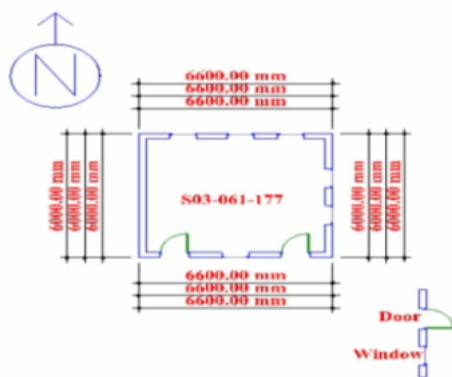

নিৰ্বাচক পঞ্জীয়ন বিষয়াৰ স্বাক্ষৰ

Nazri Naksha

Google Map View

Polling Station Building Front View

ভোটগ্ৰহন কেন্দ্ৰৰ সন্মুখৰ দৃশ্য

Cad View

Key MAP View

| | | | | | |
|-------------------------------------------------------------------------------------------------|--------------------------|-----------------------------------------------------------------------------------------------|--------------------------|-----------------------------------------------------------------------------------------------|--------------------------|
| 1 নাম : বুবল দাস পিতাৰ নাম: জাটিল দাস ঘৰ নং : 00 বয়স : 30 লিঙ্গ : পুৰুষ | KMH0436360 ফটো উপলব্ধ | 2 নাম : তৰালি দাস পিতাৰ নাম: ফটিক দাস ঘৰ নং : 1 বয়স : 24 লিঙ্গ : মহিলা | KMH0260133 ফটো উপলব্ধ | 3 নাম : সুৰজ দাস পিতাৰ নাম: সুৰেন দাস ঘৰ নং : 01 বয়স : 21 লিঙ্গ : পুৰুষ | KMH8153264 ফটো উপলব্ধ |
| 4 নাম : গায়ত্ৰী দাস স্বামীৰ নাম: চন্দ্ৰ দাস ঘৰ নং : 1 বয়স : 21 লিঙ্গ : মহিলা | XKM0158758 ফটো উপলব্ধ | 5 নাম : বকুলি দাস স্বামীৰ নাম: অজয় দাস ঘৰ নং : 18 বয়স : 28 লিঙ্গ : মহিলা | KMH0337758 ফটো উপলব্ধ | 6 নাম : পৰশ দাস পিতাৰ নাম: বামো দাস ঘৰ নং : 25 বয়স : 22 লিঙ্গ : পুৰুষ | KMH0185744 ফটো উপলব্ধ |
| 7 নাম : ৰাজিব কুমাৰ দাস পিতাৰ নাম: সন্দেশ্বৰ দাস ঘৰ নং : 08 বয়স : 22 লিঙ্গ : পুৰুষ | KMH0291492 ফটো উপলব্ধ | 8 নাম : কুলেন দাস পিতাৰ নাম: বৈকুণ্ঠ দাস ঘৰ নং : 81 বয়স : 53 লিঙ্গ : পুৰুষ | KMH0363358 ফটো উপলব্ধ | 9 নাম : পদুমী দাস স্বামীৰ নাম: কুলেন দাস ঘৰ নং : 81 বয়স : 43 লিঙ্গ : মহিলা | KMH0363333 ফটো উপলব্ধ |
| S2 10 নাম : ৰুবি দাস স্বামীৰ নাম: দিলিপ বৰ্মন ঘৰ নং : 81 বয়স : 29 লিঙ্গ : মহিলা | KMH0363317 ফটো উপলব্ধ | 11 নাম : গৌতম দাস পিতাৰ নাম: কুলেন দাস ঘৰ নং : 81 বয়স : 26 লিঙ্গ : পুৰুষ | KMH0363259 ফটো উপলব্ধ | 12 নাম : মামণি দাস স্বামীৰ নাম: বিপ্লব দাস ঘৰ নং : 89 বয়স : 29 লিঙ্গ : মহিলা | KMH0399923 ফটো উপলব্ধ |
| 13 নাম : ৰত্ন দাস পিতাৰ নাম: হটোৰাম দাস ঘৰ নং : 51 বয়স : 64 লিঙ্গ : পুৰুষ | KMH0363150 ফটো উপলব্ধ | 14 নাম : লক্ষ্মীবালা দাস স্বামীৰ নাম: ৰত্ন দাস ঘৰ নং : 51 বয়স : 54 লিঙ্গ : মহিলা | KMH0363101 ফটো উপলব্ধ | 15 নাম : গোলক দাস পিতাৰ নাম: ৰত্ন দাস ঘৰ নং : 51 বয়স : 30 লিঙ্গ : পুৰুষ | KMH0363234 ফটো উপলব্ধ |
| 16 নাম : ৰিতু দাস স্বামীৰ নাম: সূৰ্য্য দাস ঘৰ নং : 51 বয়স : 22 লিঙ্গ : মহিলা | KMH0189050 ফটো উপলব্ধ | 17 নাম : কুহি দাস স্বামীৰ নাম: গোলক দাস ঘৰ নং : 51 বয়স : 21 লিঙ্গ : মহিলা | XKM0087395 ফটো উপলব্ধ | 18 নাম : কপিল দাস পিতাৰ নাম: সুৰেন দাস ঘৰ নং : 50 বয়স : 37 লিঙ্গ : পুৰুষ | KMH0362624 ফটো উপলব্ধ |
| 19 নাম : বৈজয়ন্তী দাস স্বামীৰ নাম: ৰাজাৰাম দাস ঘৰ নং : 91 বয়স : 56 লিঙ্গ : মহিলা | KMH0364547 ফটো উপলব্ধ | 20 নাম : ৰাজাৰাম দাস পিতাৰ নাম: নাথো দাস ঘৰ নং : 91 বয়স : 55 লিঙ্গ : পুৰুষ | KMH0363911 ফটো উপলব্ধ | 21 নাম : হিৰকজ্যোতী দাস পিতাৰ নাম: ৰাজাৰাম দাস ঘৰ নং : 91 বয়স : 25 লিঙ্গ : পুৰুষ | KMH0358523 ফটো উপলব্ধ |
| 22 নাম : বাতেহী দাস স্বামীৰ নাম: ভঠো ঘৰ নং : 99 বয়স : 69 লিঙ্গ : মহিলা | KMH1744565 ফটো উপলব্ধ | 23 নাম : দীপক দাস পিতাৰ নাম: ভঠো ঘৰ নং : 99 বয়স : 43 লিঙ্গ : পুৰুষ | KMH1744576 ফটো উপলব্ধ | 24 নাম : মিনু দাস স্বামীৰ নাম: মিনেশ দাস ঘৰ নং : 99 বয়স : 40 লিঙ্গ : মহিলা | KMH1754569 ফটো উপলব্ধ |
| 25 নাম : দিপুল দাস পিতাৰ নাম: ভঠো ঘৰ নং : 99 বয়স : 40 লিঙ্গ : পুৰুষ | KMH1744587 ফটো উপলব্ধ | 26 নাম : চম্পা দাস স্বামীৰ নাম: বাতেহী দাস ঘৰ নং : 99 বয়স : 38 লিঙ্গ : মহিলা | KMH1753840 ফটো উপলব্ধ | 27 নাম : ৰবীন দাস পিতাৰ নাম: ভঠো ঘৰ নং : 99 বয়স : 36 লিঙ্গ : পুৰুষ | KMH1744612 ফটো উপলব্ধ |
| 28 নাম : ৰঞ্জু দাস পিতাৰ নাম: দিপুল দাস ঘৰ নং : 99 বয়স : 35 লিঙ্গ : মহিলা | KMH1744623 ফটো উপলব্ধ | 29 নাম : ধীৰাজ দাস পিতাৰ নাম: দিপুল দাস ঘৰ নং : 97 বয়স : 20 লিঙ্গ : পুৰুষ | XKM0105387 ফটো উপলব্ধ | 30 নাম : সুনতি দাস স্বামীৰ নাম: পবিন ঘৰ নং : 98 বয়স : 52 লিঙ্গ : মহিলা | KMH1744645 ফটো উপলব্ধ |