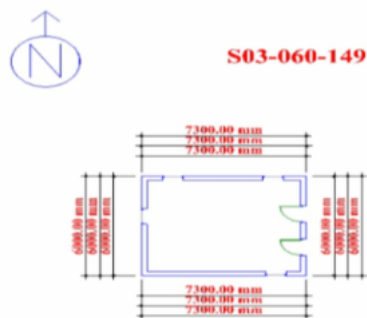

নিৰ্বাচক পঞ্জীয়ন বিষয়াৰ স্বাক্ষৰ

Nazri Naksha

Google Map View

Polling Station Building Front View

ভোটগ্ৰহন কেন্দ্ৰৰ সন্মুখৰ দৃশ্য

Cad View

Key MAP View

1 নাম : যোগেশ কলিতা পিতাৰ নাম: ধমেশ্বৰ কলিতা ঘৰ নং : 1 বয়স : 58 লিঙ্গ : পুৰুষ	FBF1414591 ফটো উপলব্ধ	2 নাম : যুবৰাজ কলিতা পিতাৰ নাম: ধমেশ্বৰ কলিতা ঘৰ নং : 1 বয়স : 55 লিঙ্গ : পুৰুষ	FBF1414615 ফটো উপলব্ধ	3 নাম : দিপালী কলিতা স্বামীৰ নাম: যোগেশ ঘৰ নং : 1 বয়স : 49 লিঙ্গ : মহিলা	FBF1414604 ফটো উপলব্ধ
4 নাম : নবনিতা কলিতা স্বামীৰ নাম: যুবৰাজ কলিতা ঘৰ নং : 1 বয়স : 46 লিঙ্গ : মহিলা	FBF1414626 ফটো উপলব্ধ	5 নাম : কাৰ্তিক গনেশ কলিতা পিতাৰ নাম: যুবৰাজ কলিতা ঘৰ নং : 1 বয়স : 20 লিঙ্গ : পুৰুষ	XKM0060681 ফটো উপলব্ধ	6 নাম : কপেহী তালুকদাৰ স্বামীৰ নাম: প্ৰসন্ন ঘৰ নং : 2 বয়স : 75 লিঙ্গ : মহিলা	FBF1414659 ফটো উপলব্ধ
7 নাম : প্ৰদীপ তালুকদাৰ পিতাৰ নাম: প্ৰসন্ন তালুকদাৰ ঘৰ নং : 2 বয়স : 62 লিঙ্গ : পুৰুষ	FBF1414660 ফটো উপলব্ধ	8 নাম : চন্দন কুমাৰ তালুকদাৰ পিতাৰ নাম: প্ৰসন্ন ৰীম তালুকদাৰ ঘৰ নং : 2 বয়স : 51 লিঙ্গ : পুৰুষ	FBF1414637 ফটো উপলব্ধ	9 নাম : দীপক তালুকদাৰ পিতাৰ নাম: প্ৰসন্ন তালুকদাৰ ঘৰ নং : 2 বয়স : 48 লিঙ্গ : পুৰুষ	FBF1414717 ফটো উপলব্ধ
10 নাম : নিপেন তালুকদাৰ পিতাৰ নাম: প্ৰসন্ন তালুকদাৰ ঘৰ নং : 2 বয়স : 48 লিঙ্গ : পুৰুষ	FBF1414728 ফটো উপলব্ধ	11 নাম : জোনালী তালুকদাৰ স্বামীৰ নাম: প্ৰদীপ তালুকদাৰ ঘৰ নং : 2 বয়স : 48 লিঙ্গ : মহিলা	FBF1414671 ফটো উপলব্ধ	12 নাম : জেউতি তালুকদাৰ স্বামীৰ নাম: চন্দন তালুকদাৰ ঘৰ নং : 2 বয়স : 46 লিঙ্গ : মহিলা	FBF1414706 ফটো উপলব্ধ
13 নাম : পাপুমনি তালুকদাৰ পিতাৰ নাম: প্ৰদীপ তালুকদাৰ ঘৰ নং : 2 বয়স : 28 লিঙ্গ : পুৰুষ	FBF0240846 ফটো উপলব্ধ	14 নাম : নিপুমণি তালুকদাৰ পিতাৰ নাম: প্ৰদীপ তালুকদাৰ ঘৰ নং : 2 বয়স : 25 লিঙ্গ : পুৰুষ	FBF0439729 ফটো উপলব্ধ	15 নাম : লিজামনি তালুকদাৰ পিতাৰ নাম: চন্দন তালুকদাৰ ঘৰ নং : 2 বয়স : 23 লিঙ্গ : মহিলা	XKM0043141 ফটো উপলব্ধ
16 নাম : পিংকি তালুকদাৰ পিতাৰ নাম: প্ৰদীপ তালুকদাৰ ঘৰ নং : 2 বয়স : 21 লিঙ্গ : মহিলা	FBF3455979 ফটো উপলব্ধ	17 নাম : দেৱজিৎ তালুকদাৰ পিতাৰ নাম: চন্দন তালুকদাৰ ঘৰ নং : 2 বয়স : 20 লিঙ্গ : পুৰুষ	XKM0031658 ফটো উপলব্ধ	18 নাম : প্ৰতিমা কলিতা স্বামীৰ নাম: নবীন কলিতা ঘৰ নং : 3 বয়স : 56 লিঙ্গ : মহিলা	FBF1414740 ফটো উপলব্ধ
19 নাম : ৰমেন কলিতা পিতাৰ নাম: নবীন কলিতা ঘৰ নং : 3 বয়স : 35 লিঙ্গ : পুৰুষ	FBF1414762 ফটো উপলব্ধ	20 নাম : সংগীতা গোড় পিতাৰ নাম: জগদেউ গোড় ঘৰ নং : 3 বয়স : 34 লিঙ্গ : মহিলা	HGC1129391 ফটো উপলব্ধ	21 নাম : ৰাজু কলিতা পিতাৰ নাম: নবীন কলিতা ঘৰ নং : 3 বয়স : 33 লিঙ্গ : পুৰুষ	FBF0440404 ফটো উপলব্ধ
22 নাম : নমিতা মহন্ত স্বামীৰ নাম: ৰাজু কলিতা ঘৰ নং : 3 বয়স : 30 লিঙ্গ : মহিলা	FBF0440206 ফটো উপলব্ধ	23 নাম : কবিতা কলিতা স্বামীৰ নাম: ৰিংকুমণি কলিতা ঘৰ নং : 3 বয়স : 28 লিঙ্গ : মহিলা	FBF0631432 ফটো উপলব্ধ	24 নাম : ৰিংকুমণি কলিতা পিতাৰ নাম: নবীন কলিতা ঘৰ নং : 3 বয়স : 28 লিঙ্গ : পুৰুষ	FBF0213892 ফটো উপলব্ধ
25 নাম : বিক্ৰম কলিতা পিতাৰ নাম: নবীন কলিতা ঘৰ নং : 3 বয়স : 27 লিঙ্গ : পুৰুষ	FBF0375964 ফটো উপলব্ধ	26 নাম : শ্ৰী বিকাশ কলিতা পিতাৰ নাম: বিশ্বনাথ কলিতা ঘৰ নং : 3 বয়স : 20 লিঙ্গ : পুৰুষ	XKM0022772 ফটো উপলব্ধ	27 নাম : বৰষা কলিতা স্বামীৰ নাম: উজ্জল কলিতা ঘৰ নং : 3 বয়স : 24 লিঙ্গ : মহিলা	FBF3477684 ফটো উপলব্ধ
28 নাম : বিশ্বনাথ কলিতা পিতাৰ নাম: জন্মাজয় ঘৰ নং : 3 বয়স : 58 লিঙ্গ : পুৰুষ	FBF1414795 ফটো উপলব্ধ	29 নাম : উৰ্বশী কলিতা স্বামীৰ নাম: কুমুদ কলিতা ঘৰ নং : 3 বয়স : 51 লিঙ্গ : মহিলা	FBF1414808 ফটো উপলব্ধ	30 নাম : মীৰা কলিতা স্বামীৰ নাম: বিশ্বনাথ ঘৰ নং : 3 বয়স : 45 লিঙ্গ : মহিলা	FBF1414784 ফটো উপলব্ধ