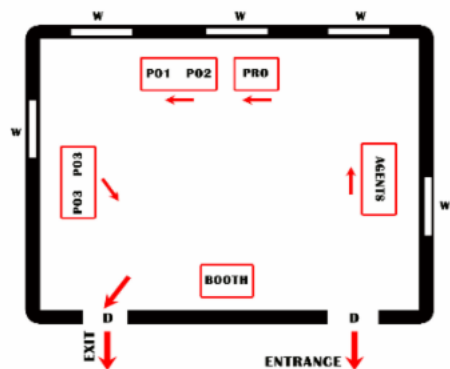

নিৰ্বাচক পঞ্জীয়ন বিষয়াৰ স্বাক্ষৰ

Nazri Naksha

Google Map View

Polling Station Building Front View

ভোটগ্ৰহন কেন্দ্ৰৰ সন্মুখৰ দৃশ্য

Cad View

Key MAP View

1 নাম : নিৰলা কলিতা স্বামীৰ নাম: বমনী ঘৰ নং : ১১২ বয়স : 63 লিঙ্গ : মহিলা	FBF1419858 ফটো উপলব্ধ	2 নাম : মোহন কলিতা পিতাৰ নাম: বতনে ঘৰ নং : ১১২ বয়স : 58 লিঙ্গ : পুৰুষ	FBF1419836 ফটো উপলব্ধ	3 নাম : মিলন কলিতা স্বামীৰ নাম: মোহন ঘৰ নং : ১১২ বয়স : 48 লিঙ্গ : মহিলা	FBF1419847 ফটো উপলব্ধ
4 নাম : বিদিপ কলিতা পিতাৰ নাম: মোহন কলিতা ঘৰ নং : ১১২ বয়স : 26 লিঙ্গ : পুৰুষ	FBF0612531 ফটো উপলব্ধ	5 নাম : বনশ্ৰী কলিতা পিতাৰ নাম: মোহন কলিতা ঘৰ নং : ১১২ বয়স : 24 লিঙ্গ : মহিলা	FBF1315696 ফটো উপলব্ধ	6 নাম : সঞ্জীৱ কলিতা পিতাৰ নাম: বমনী কলিতা ঘৰ নং : ১১৩ বয়স : 29 লিঙ্গ : পুৰুষ	FBF0012369 ফটো উপলব্ধ
7 নাম : সঙ্গিতা কলিতা পিতাৰ নাম: বমনি কলিতা ঘৰ নং : ১১৩ বয়স : 27 লিঙ্গ : মহিলা	FBF0612432 ফটো উপলব্ধ	8 নাম : সৰলা কলিতা স্বামীৰ নাম: তাৰিনী কলিতা ঘৰ নং : ১১৪ বয়স : 64 লিঙ্গ : মহিলা	FBF2404195 ফটো উপলব্ধ	9 নাম : বৈকুণ্ঠ কলিতা পিতাৰ নাম: বতনে ঘৰ নং : ১১৪ বয়স : 63 লিঙ্গ : পুৰুষ	FBF1419892 ফটো উপলব্ধ
10 নাম : দেৱবালা কলিতা স্বামীৰ নাম: চন্দ্ৰ কলিতা ঘৰ নং : ১১৪ বয়স : 60 লিঙ্গ : মহিলা	FBF0012526 ফটো উপলব্ধ	11 নাম : ঠাণ্ডা কলিতা স্বামীৰ নাম: বৈকুণ্ঠ ঘৰ নং : ১১৪ বয়স : 58 লিঙ্গ : মহিলা	FBF1419905 ফটো উপলব্ধ	12 নাম : হৰিকান্ত কলিতা পিতাৰ নাম: বৈকুণ্ঠ ঘৰ নং : ১১৪ বয়স : 41 লিঙ্গ : পুৰুষ	FBF1419916 ফটো উপলব্ধ
13 নাম : বমেন কলিতা পিতাৰ নাম: তাৰিনি কলিতা ঘৰ নং : ১১৪ বয়স : 38 লিঙ্গ : পুৰুষ	FBF0012666 ফটো উপলব্ধ	14 নাম : দিপালী কলিতা স্বামীৰ নাম: হৰিকান্ত কলিতা ঘৰ নং : ১১৪ বয়স : 34 লিঙ্গ : মহিলা	FBF2404208 ফটো উপলব্ধ	15 নাম : দিপেন কলিতা পিতাৰ নাম: তাৰিনি কলিতা ঘৰ নং : ১১৪ বয়স : 34 লিঙ্গ : পুৰুষ	FBF0012757 ফটো উপলব্ধ
16 নাম : জয়ন্ত কলিতা পিতাৰ নাম: বৈকুণ্ঠ কলিতা ঘৰ নং : ১১৪ বয়স : 32 লিঙ্গ : পুৰুষ	FBF2370914 ফটো উপলব্ধ	17 নাম : ৰবুল কলিতা পিতাৰ নাম: তাৰিনি কলিতা ঘৰ নং : ১১৪ বয়স : 30 লিঙ্গ : পুৰুষ	FBF0012906 ফটো উপলব্ধ	18 নাম : তুষা কলিতা স্বামীৰ নাম: বমেন কলিতা ঘৰ নং : ১১৪ বয়স : 30 লিঙ্গ : মহিলা	FBF0210567 ফটো উপলব্ধ
19 নাম : ভাগ্যশ্ৰী কলিতা স্বামীৰ নাম: উজ্জল কলিতা ঘৰ নং : 114 বয়স : 30 লিঙ্গ : মহিলা	XKM0103465 ফটো উপলব্ধ	20 নাম : অশ্বিনী কলিতা পিতাৰ নাম: তাৰিনি কলিতা ঘৰ নং : ১১৪ বয়স : 29 লিঙ্গ : পুৰুষ	FBF0210658 ফটো উপলব্ধ	21 নাম : নৱনীতা কলিতা স্বামীৰ নাম: সঞ্জীৱ কলিতা ঘৰ নং : 114 বয়স : 27 লিঙ্গ : মহিলা	XKM0022335 ফটো উপলব্ধ
22 নাম : নমিতা কলিতা স্বামীৰ নাম: জয়ন্ত কলিতা ঘৰ নং : ১১৪ বয়স : 25 লিঙ্গ : মহিলা	FBF0631804 ফটো উপলব্ধ	23 নাম : পিংকী পাল দাস পিতাৰ নাম: বিপুল পাল দাস ঘৰ নং : 114 বয়স : 22 লিঙ্গ : মহিলা	XKM0103473 ফটো উপলব্ধ	24 নাম : হেমন্ত ডেকা পিতাৰ নাম: নৰেশ্বৰ ডেকা ঘৰ নং : ১১৫ বয়স : 68 লিঙ্গ : পুৰুষ	FBF1419949 ফটো উপলব্ধ
25 নাম : নীলা ডেকা স্বামীৰ নাম: হেমন্ত ডেকা ঘৰ নং : ১১৫ বয়স : 59 লিঙ্গ : মহিলা	FBF1419950 ফটো উপলব্ধ	26 নাম : গায়ত্ৰী ডেকা পিতাৰ নাম: হেমন্ত ডেকা ঘৰ নং : ১১৫ বয়স : 31 লিঙ্গ : মহিলা	FBF0013516 ফটো উপলব্ধ	27 নাম : বাসন্তী কলিতা স্বামীৰ নাম: গনেশ ঘৰ নং : ১১৭ বয়স : 68 লিঙ্গ : মহিলা	FBF1420071 ফটো উপলব্ধ
28 নাম : ৰবিন কলিতা পিতাৰ নাম: গনেশ ঘৰ নং : ১১৭ বয়স : 44 লিঙ্গ : পুৰুষ	FBF1420082 ফটো উপলব্ধ	29 নাম : কবিতা কলিতা স্বামীৰ নাম: ৰবিন কলিতা ঘৰ নং : ১১৭ বয়স : 42 লিঙ্গ : মহিলা	FBF1420106 ফটো উপলব্ধ	30 নাম : জিতুমানি কলিতা মাতৃৰ নাম: বাসন্তী কলিতা ঘৰ নং : ১১৭ বয়স : 29 লিঙ্গ : পুৰুষ	FBF0211557 ফটো উপলব্ধ