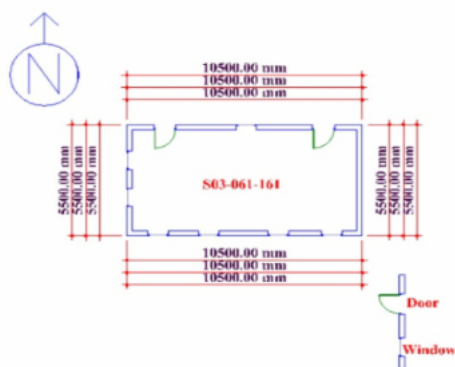

নিৰ্বাচক পঞ্জীয়ন বিষয়াৰ স্বাক্ষৰ

Nazri Naksha

Google Map View

Polling Station Building Front View

ভোটগ্ৰহন কেন্দ্ৰৰ সন্মুখৰ দৃশ্য

Cad View

Key MAP View

বিধানসভা সমষ্টিৰ নম্বৰ আৰু নাম : 38-বৰফেটী  
অংশৰ নম্বৰ আৰু নাম : 1-ঘিলাজাৰি