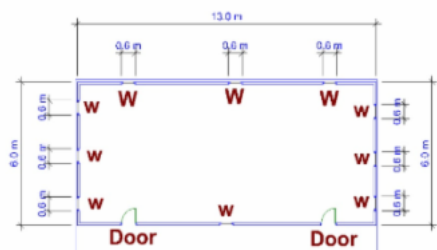

Nazri Naksha

Google Map View

Polling Station Building Front View

ভোটগ্ৰহন কেন্দ্ৰৰ সন্মুখৰ দৃশ্য

Cad View

LAC No. : 60 BARKHETRI
P.S. No. : 179 (LW)

Key MAP View