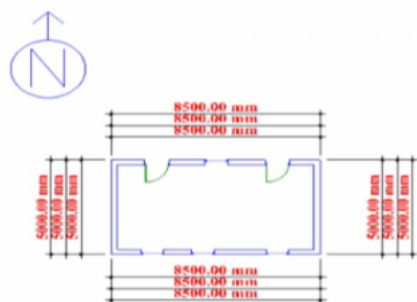

নিৰ্বাচক পঞ্জীয়ন বিষয়াৰ স্বাক্ষৰ

Nazri Naksha

Google Map View

Polling Station Building Front View

ভোটগ্ৰহন কেন্দ্ৰৰ সন্মুখৰ দৃশ্য

Cad View

Key MAP View

1 নাম : সুৰেন্দ্ৰ নাথ শৰ্মা পিতাৰ নাম: নৰদেব ঘৰ নং : 1 বয়স : 81 লিঙ্গ : পুৰুষ	FBF1774603 ফটো উপলব্ধ	2 নাম : বাসন্তী দেবী স্বামীৰ নাম: প্ৰফুল্ল ঘৰ নং : 1 বয়স : 70 লিঙ্গ : মহিলা	FBF1774578 ফটো উপলব্ধ	3 নাম : উষা দেবী স্বামীৰ নাম: সুৰেন্দ্ৰ ঘৰ নং : 1 বয়স : 68 লিঙ্গ : মহিলা	FBF1774614 ফটো উপলব্ধ
4 নাম : অপূৰ্ব শৰ্মা পিতাৰ নাম: নৰদেব ঘৰ নং : 1 বয়স : 67 লিঙ্গ : পুৰুষ	FBF1774670 ফটো উপলব্ধ	# 5 নাম : বিজু দেবী স্বামীৰ নাম: পংকজ শৰ্মা ঘৰ নং : 1 বয়স : 48 লিঙ্গ : মহিলা	FBF1782430 ফটো উপলব্ধ	6 নাম : পংকজ শৰ্মা পিতাৰ নাম: সুৰেন্দ্ৰ ঘৰ নং : 1 বয়স : 47 লিঙ্গ : পুৰুষ	FBF1774647 ফটো উপলব্ধ
7 নাম : গীতাজুলী চক্ৰবৰ্তী স্বামীৰ নাম: বিনোদ শৰ্মা ঘৰ নং : 1 বয়স : 45 লিঙ্গ : মহিলা	FBF1782407 ফটো উপলব্ধ	8 নাম : মনিকা দেবী স্বামীৰ নাম: অনুপ শৰ্মা ঘৰ নং : 1 বয়স : 44 লিঙ্গ : মহিলা	FBF1782383 ফটো উপলব্ধ	# 9 নাম : অঞ্জলী দেবী স্বামীৰ নাম: অপূৰ্ব ঘৰ নং : 1 বয়স : 42 লিঙ্গ : মহিলা	FBF1774681 ফটো উপলব্ধ
10 নাম : নয়ন শৰ্মা পিতাৰ নাম: সুৰেন্দ্ৰ শৰ্মা ঘৰ নং : 1 বয়স : 39 লিঙ্গ : পুৰুষ	FBF1774669 ফটো উপলব্ধ	11 নাম : জীণ্টুমনি শৰ্মা পিতাৰ নাম: অপূৰ্ব ঘৰ নং : 1 বয়স : 38 লিঙ্গ : পুৰুষ	FBF1774692 ফটো উপলব্ধ	12 নাম : মুনায় শৰ্মা পিতাৰ নাম: অপূৰ্ব শৰ্মা ঘৰ নং : 01 বয়স : 26 লিঙ্গ : পুৰুষ	FBF0467159 ফটো উপলব্ধ
13 নাম : মানস প্ৰতিম শৰ্মা পিতাৰ নাম: অপূৰ্ব শৰ্মা ঘৰ নং : 1 বয়স : 26 লিঙ্গ : পুৰুষ	FBF0600353 ফটো উপলব্ধ	14 নাম : তপন শৰ্মা পিতাৰ নাম: বিষ্ণু কান্ত শৰ্মা ঘৰ নং : 2 বয়স : 45 লিঙ্গ : পুৰুষ	FBF1774705 ফটো উপলব্ধ	15 নাম : অৰ্চনা দেবী স্বামীৰ নাম: তপন শৰ্মা ঘৰ নং : 2 বয়স : 39 লিঙ্গ : মহিলা	FBF1782394 ফটো উপলব্ধ
16 নাম : ধনজিৎ তালুকদাৰ পিতাৰ নাম: হেমন্ত কুমাৰ দাস ঘৰ নং : 2 বয়স : 25 লিঙ্গ : পুৰুষ	FBF1202639 ফটো উপলব্ধ	17 নাম : শঙ্কৰ দয়াল শৰ্মা পিতাৰ নাম: নৃপেন শৰ্মা ঘৰ নং : 3 বয়স : 43 লিঙ্গ : পুৰুষ	FBF1774738 ফটো উপলব্ধ	18 নাম : দীগন্ত শৰ্মা পিতাৰ নাম: নৃপেন ঘৰ নং : 3 বয়স : 39 লিঙ্গ : পুৰুষ	FBF1774727 ফটো উপলব্ধ
19 নাম : বিশ্বজিৎ শৰ্মা মাতৃৰ নাম: লীলা শৰ্মা ঘৰ নং : 3 বয়স : 31 লিঙ্গ : পুৰুষ	FBF1782189 ফটো উপলব্ধ	20 নাম : প্ৰমোদ শৰ্মা পিতাৰ নাম: বংশীধৰ ঘৰ নং : 8 বয়স : 75 লিঙ্গ : পুৰুষ	FBF1774783 ফটো উপলব্ধ	21 নাম : অলকা দেবী পিতাৰ নাম: কৃষ্ণ কান্ত শৰ্মা ঘৰ নং : 8 বয়স : 50 লিঙ্গ : মহিলা	FBF1774761 ফটো উপলব্ধ
22 নাম : ব্ৰজেন শৰ্মা পিতাৰ নাম: কৃষ্ণ কান্ত শৰ্মা ঘৰ নং : 8 বয়স : 48 লিঙ্গ : পুৰুষ	FBF1774772 ফটো উপলব্ধ	23 নাম : ব্ৰজেন শৰ্মা পিতাৰ নাম: প্ৰমোদ ঘৰ নং : 8 বয়স : 41 লিঙ্গ : পুৰুষ	FBF1774807 ফটো উপলব্ধ	24 নাম : বনমালী শৰ্মা পিতাৰ নাম: প্ৰমোদ ঘৰ নং : 8 বয়স : 39 লিঙ্গ : পুৰুষ	FBF1774818 ফটো উপলব্ধ
25 নাম : ভবানী দেবী স্বামীৰ নাম: বনমালী শৰ্মা ঘৰ নং : 4 বয়স : 32 লিঙ্গ : মহিলা	XKM0045849 ফটো উপলব্ধ	26 নাম : বাসন্তী দেবী স্বামীৰ নাম: কেশব ঘৰ নং : 5 বয়স : 72 লিঙ্গ : মহিলা	FBF1774830 ফটো উপলব্ধ	27 নাম : অলকেশ শৰ্মা পিতাৰ নাম: কেশব ঘৰ নং : 5 বয়স : 48 লিঙ্গ : পুৰুষ	FBF1774841 ফটো উপলব্ধ
28 নাম : কমলা দেবী স্বামীৰ নাম: ধৰনী ঘৰ নং : 6 বয়স : 68 লিঙ্গ : মহিলা	FBF1774896 ফটো উপলব্ধ	29 নাম : ধ্ৰুৱ শৰ্মা পিতাৰ নাম: ধৰনী ঘৰ নং : 6 বয়স : 46 লিঙ্গ : পুৰুষ	FBF1774943 ফটো উপলব্ধ	30 নাম : গীতাজুলী দেবী স্বামীৰ নাম: ধ্ৰুৱ কান্ত শৰ্মা ঘৰ নং : 6 বয়স : 34 লিঙ্গ : মহিলা	FBF0297275 ফটো উপলব্ধ