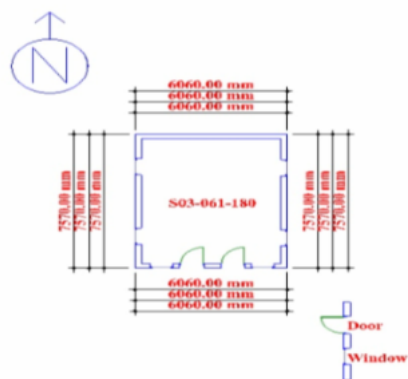

নিৰ্বাচক পঞ্জীয়ন বিষয়াৰ স্বাক্ষৰ

Nazri Naksha

Google Map View

Polling Station Building Front View

ভোটগ্রহন কেন্দ্ৰৰ সন্মুখৰ দৃশ্য

Cad View

Key MAP View

| | | | | | |
|---|--------------------------|--|--------------------------|--|--------------------------|
| 1 নাম : পংকজ বৰ্মন পিতাৰ নাম: জিতেন বৰ্মন ঘৰ নং : 00 বয়স : 44 লিঙ্গ : পুৰুষ | KMH0435453 ফটো উপলব্ধ | R 2 নাম : গোপেশ্বৰ গোস্বামী পিতাৰ নাম: ধানেশ্বৰ গোস্বামী ঘৰ নং : 1 বয়স : 83 লিঙ্গ : পুৰুষ | KMH1780865 ফটো উপলব্ধ | 3 নাম : ৰাতুল বৰ্মন পিতাৰ নাম: দীনেশ বৰ্মন ঘৰ নং : 11 বয়স : 25 লিঙ্গ : পুৰুষ | KMH0348441 ফটো উপলব্ধ |
| 4 নাম : ববিতা হালৈ স্বামীৰ নাম: চুমু দাস ঘৰ নং : 30 বয়স : 30 লিঙ্গ : মহিলা | KMH0299958 ফটো উপলব্ধ | 5 নাম : মানব দাস মাতৃৰ নাম: অনীতা দাস ঘৰ নং : 03 বয়স : 24 লিঙ্গ : পুৰুষ | KMH0299008 ফটো উপলব্ধ | 6 নাম : টুটুমনি দাস স্বামীৰ নাম: গৌতম দাস ঘৰ নং : 56 বয়স : 34 লিঙ্গ : মহিলা | KMH0203307 ফটো উপলব্ধ |
| 7 নাম : পাৰ্বতী গোস্বামী স্বামীৰ নাম: গোপেশ্বৰ ঘৰ নং : 99 বয়স : 72 লিঙ্গ : মহিলা | KMH1774567 ফটো উপলব্ধ | 8 নাম : গৌতম গোস্বামী পিতাৰ নাম: গোপেশ্বৰ ঘৰ নং : 99 বয়স : 41 লিঙ্গ : পুৰুষ | KMH1774578 ফটো উপলব্ধ | 9 নাম : অমিয়া বৰ্মন পিতাৰ নাম: ধৰনী বৰ্মন ঘৰ নং : 100 বয়স : 68 লিঙ্গ : মহিলা | KMH1774614 ফটো উপলব্ধ |
| 10 নাম : দীপক বৰ্মন পিতাৰ নাম: ধৰনী ঘৰ নং : 100 বয়স : 47 লিঙ্গ : পুৰুষ | KMH1774625 ফটো উপলব্ধ | 11 নাম : ধ্ৰুৱজ্যোতি বৰ্মন পিতাৰ নাম: ধৰনী ঘৰ নং : 100 বয়স : 42 লিঙ্গ : পুৰুষ | KMH1774636 ফটো উপলব্ধ | 12 নাম : শ্ৰেণী বৰ্মন স্বামীৰ নাম: ধ্ৰুৱজ্যোতি বৰ্মন ঘৰ নং : 100 বয়স : 35 লিঙ্গ : মহিলা | KMH1889981 ফটো উপলব্ধ |
| 13 নাম : কৃষ্ণা বৰ্মন স্বামীৰ নাম: দীপক বৰ্মন ঘৰ নং : 100 বয়স : 33 লিঙ্গ : মহিলা | KMH1774647 ফটো উপলব্ধ | 14 নাম : দেববালা বৰ্মন স্বামীৰ নাম: গিৰীশ ঘৰ নং : 101 বয়স : 62 লিঙ্গ : মহিলা | KMH1774658 ফটো উপলব্ধ | 15 নাম : বিৰেন বৰ্মন পিতাৰ নাম: গিৰীশ ঘৰ নং : 101 বয়স : 37 লিঙ্গ : পুৰুষ | KMH1774669 ফটো উপলব্ধ |
| 16 নাম : মালতী বৰ্মন স্বামীৰ নাম: বিৰেন বৰ্মন ঘৰ নং : 101 বয়স : 37 লিঙ্গ : মহিলা | KMH1780401 ফটো উপলব্ধ | 17 নাম : বিনা দাস স্বামীৰ নাম: বিৰেন দাস ঘৰ নং : 101 বয়স : 27 লিঙ্গ : মহিলা | KMH0332254 ফটো উপলব্ধ | 18 নাম : মনোৰঞ্জন গোস্বামী পিতাৰ নাম: দেবদত্ত ঘৰ নং : 103 বয়স : 67 লিঙ্গ : পুৰুষ | KMH1774692 ফটো উপলব্ধ |
| 19 নাম : গিতীকা গোস্বামী স্বামীৰ নাম: মনোৰঞ্জন গোস্বামী ঘৰ নং : 103 বয়স : 59 লিঙ্গ : মহিলা | KMH1774705 ফটো উপলব্ধ | 20 নাম : সাগৰিকা গোস্বামী পিতাৰ নাম: মনোৰঞ্জন ঘৰ নং : 103 বয়স : 37 লিঙ্গ : মহিলা | KMH1774738 ফটো উপলব্ধ | 21 নাম : খৰ্গেশ্বৰ দাস পিতাৰ নাম: ডালিম ঘৰ নং : 103 ক বয়স : 55 লিঙ্গ : পুৰুষ | KMH1774749 ফটো উপলব্ধ |
| 22 নাম : অঞ্জু দাস স্বামীৰ নাম: খৰ্গেশ্বৰ দাস ঘৰ নং : 103ক বয়স : 45 লিঙ্গ : মহিলা | KMH1774750 ফটো উপলব্ধ | S 23 নাম : উত্তম গোস্বামী পিতাৰ নাম: ব্ৰজমোহন ঘৰ নং : 108 বয়স : 77 লিঙ্গ : পুৰুষ | KMH1774772 ফটো উপলব্ধ | S 24 নাম : ৰেন গোস্বামী স্বামীৰ নাম: উত্তম ঘৰ নং : 108 বয়স : 72 লিঙ্গ : মহিলা | KMH1774783 ফটো উপলব্ধ |
| 25 নাম : বাসন্তী গোস্বামী স্বামীৰ নাম: চন্দ্ৰ ঘৰ নং : 108 বয়স : 72 লিঙ্গ : মহিলা | KMH1774863 ফটো উপলব্ধ | 26 নাম : মহেন্দ্ৰ গোস্বামী পিতাৰ নাম: ব্ৰজমোহন ঘৰ নং : 108 বয়স : 69 লিঙ্গ : পুৰুষ | KMH1774794 ফটো উপলব্ধ | 27 নাম : অনিমা গোস্বামী স্বামীৰ নাম: মহেন্দ্ৰ ঘৰ নং : 108 বয়স : 59 লিঙ্গ : মহিলা | KMH1774807 ফটো উপলব্ধ |
| S 28 নাম : শশাংক গোস্বামী পিতাৰ নাম: উত্তম ঘৰ নং : 108 বয়স : 48 লিঙ্গ : পুৰুষ | KMH1774830 ফটো উপলব্ধ | 29 নাম : স্বৰাজ গোস্বামী পিতাৰ নাম: চন্দ্ৰ মোহন গোস্বামী ঘৰ নং : 108 বয়স : 46 লিঙ্গ : পুৰুষ | KMH1774885 ফটো উপলব্ধ | S 30 নাম : গীতাৰ্থ গোস্বামী পিতাৰ নাম: উত্তম ঘৰ নং : 108 বয়স : 40 লিঙ্গ : পুৰুষ | KMH1774841 ফটো উপলব্ধ |