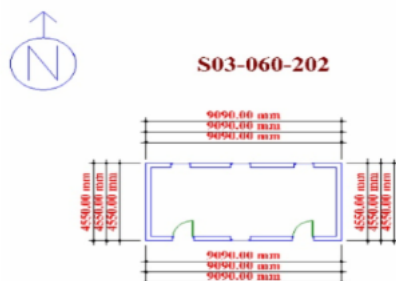

নিৰ্বাচক পঞ্জীয়ন বিষয়াৰ স্বাক্ষৰ

Nazri Naksha

Google Map View

Polling Station Building Front View

ভোটগ্ৰহন কেন্দ্ৰৰ সন্মুখৰ দৃশ্য

Cad View

Key MAP View

1 নাম : ডলি ৰায়মেধি পিতাৰ নাম: যোগেশ ৰায়মেধি ঘৰ নং : ১৬ বয়স : 25 লিঙ্গ : মহিলা	FBF0481044 ফটো উপলব্ধ	2 নাম : লবজ্যোতি শৰ্মা পিতাৰ নাম: বিৰেন ঘৰ নং : ৩৭ বয়স : 35 লিঙ্গ : পুৰুষ	FBF1904569 ফটো উপলব্ধ	3 নাম : প্ৰনৱ দাস পিতাৰ নাম: কাছিয়া ঘৰ নং : ৮৫ বয়স : 35 লিঙ্গ : পুৰুষ	FBF1904570 ফটো উপলব্ধ
4 নাম : দুৰ্গমনি মেধি তালুকদাৰ স্বামীৰ নাম: বুৰুল তালুকদাৰ ঘৰ নং : ৪১৯ বয়স : 35 লিঙ্গ : মহিলা	FBF0215590 ফটো উপলব্ধ	5 নাম : কৰবী ৰয় দাস স্বামীৰ নাম: গগন দাস ঘৰ নং : ২৩৮ বয়স : 30 লিঙ্গ : মহিলা	FBF1333046 ফটো উপলব্ধ	6 নাম : বুৰী তালুকদাৰ বৈশ্য স্বামীৰ নাম: অখিল তালুকদাৰ ঘৰ নং : ৩৪৬ বয়স : 38 লিঙ্গ : মহিলা	FBF1904718 ফটো উপলব্ধ
7 নাম : নিশিতা তালুকদাৰ পিতাৰ নাম: অখিল তালুকদাৰ ঘৰ নং : 346 বয়স : 20 লিঙ্গ : মহিলা	XKM0019497 ফটো উপলব্ধ	8 নাম : অখিল তালুকদাৰ পিতাৰ নাম: হৰমোহন ঘৰ নং : ৩৪৬ বয়স : 37 লিঙ্গ : পুৰুষ	FBF1904729 ফটো উপলব্ধ	9 নাম : নিৰোদা তালুকদাৰ স্বামীৰ নাম: হৰমোহন ঘৰ নং : ৩৪৭ বয়স : 56 লিঙ্গ : মহিলা	FBF1904730 ফটো উপলব্ধ
10 নাম : সুভাষ তালুকদাৰ পিতাৰ নাম: হৰমোহন ঘৰ নং : ৩৪৭ বয়স : 36 লিঙ্গ : পুৰুষ	FBF1904741 ফটো উপলব্ধ	11 নাম : বুল তালুকদাৰ স্বামীৰ নাম: সুভাষ তালুকদাৰ ঘৰ নং : ৩৪৭ বয়স : 34 লিঙ্গ : মহিলা	FBF1910196 ফটো উপলব্ধ	12 নাম : সবিতা তালুকদাৰ স্বামীৰ নাম: ৰাজেন ঘৰ নং : ৩৪৮ বয়স : 63 লিঙ্গ : মহিলা	FBF1904774 ফটো উপলব্ধ
13 নাম : শৈলেন তালুকদাৰ পিতাৰ নাম: পৰ্বিন ঘৰ নং : ৩৪৮ বয়স : 53 লিঙ্গ : পুৰুষ	FBF1904785 ফটো উপলব্ধ	14 নাম : শুশীল তালুকদাৰ পিতাৰ নাম: পৰ্বিন তালুকদাৰ ঘৰ নং : ৩৪৮ বয়স : 50 লিঙ্গ : পুৰুষ	FBF1904809 ফটো উপলব্ধ	15 নাম : অঞ্জনা দাস স্বামীৰ নাম: শৈলেন তালুকদাৰ ঘৰ নং : ৩৪৮ বয়স : 49 লিঙ্গ : মহিলা	FBF1904796 ফটো উপলব্ধ
16 নাম : গীতা বৈশ্য স্বামীৰ নাম: শুশীল তালুকদাৰ ঘৰ নং : ৩৪৮ বয়স : 49 লিঙ্গ : মহিলা	FBF1910221 ফটো উপলব্ধ	17 নাম : মল্লিকা তালুকদাৰ মাতৃৰ নাম: সবিতা তালুকদাৰ ঘৰ নং : ৩৪৮ বয়স : 29 লিঙ্গ : মহিলা	FBF0599886 ফটো উপলব্ধ	18 নাম : লাবন্য দত্ত স্বামীৰ নাম: বসন্ত ঘৰ নং : ৩৪৯ বয়স : 58 লিঙ্গ : মহিলা	FBF1904821 ফটো উপলব্ধ
19 নাম : দীপ কুমাৰ দত্ত পিতাৰ নাম: বসন্ত ঘৰ নং : ৩৪৯ বয়স : 47 লিঙ্গ : পুৰুষ	FBF1904832 ফটো উপলব্ধ	20 নাম : ত্ৰিকেন দত্ত পিতাৰ নাম: বসন্ত ঘৰ নং : ৩৪৯ বয়স : 40 লিঙ্গ : পুৰুষ	FBF1904854 ফটো উপলব্ধ	21 নাম : কৰবী দাস দত্ত স্বামীৰ নাম: ত্ৰিকেন দত্ত ঘৰ নং : ৩৪৯ বয়স : 38 লিঙ্গ : মহিলা	DZN1927113 ফটো উপলব্ধ
22 নাম : অশোক দত্ত পিতাৰ নাম: বসন্ত দত্ত ঘৰ নং : ৩৪৯ বয়স : 36 লিঙ্গ : পুৰুষ	FBF0114199 ফটো উপলব্ধ	23 নাম : পুৰ্ণিমা দেৱী দত্ত স্বামীৰ নাম: অশোক দত্ত ঘৰ নং : ৩৪৯ বয়স : 27 লিঙ্গ : মহিলা	FBF1149509 ফটো উপলব্ধ	24 নাম : লক্ষ্মেশ্বৰী তালুকদাৰ স্বামীৰ নাম: যতীন ঘৰ নং : ৩৫০ বয়স : 73 লিঙ্গ : মহিলা	FBF1904887 ফটো উপলব্ধ
25 নাম : অঞ্জলি তালুকদাৰ স্বামীৰ নাম: অনীল ঘৰ নং : ৩৫০ বয়স : 51 লিঙ্গ : মহিলা	FBF1904901 ফটো উপলব্ধ	26 নাম : নুপেন তালুকদাৰ পিতাৰ নাম: যতীন ঘৰ নং : ৩৫০ বয়স : 47 লিঙ্গ : পুৰুষ	FBF1904923 ফটো উপলব্ধ	27 নাম : নিতুল তালুকদাৰ পিতাৰ নাম: অনীল তালুকদাৰ ঘৰ নং : ৩৫০ বয়স : 32 লিঙ্গ : পুৰুষ	FBF0485367 ফটো উপলব্ধ
28 নাম : নিহা তালুকদাৰ পিতাৰ নাম: অনীল তালুকদাৰ ঘৰ নং : ৩৫০ বয়স : 27 লিঙ্গ : মহিলা	FBF0485219 ফটো উপলব্ধ	29 নাম : সত্য তালুকদাৰ পিতাৰ নাম: যতীন ঘৰ নং : 351 বয়স : 53 লিঙ্গ : পুৰুষ	FBF1904912 ফটো উপলব্ধ	30 নাম : মজনী বৈশ্য তালুকদাৰ স্বামীৰ নাম: সত্যা তালুকদাৰ ঘৰ নং : 351 বয়স : 42 লিঙ্গ : মহিলা	FBF1301332 ফটো উপলব্ধ