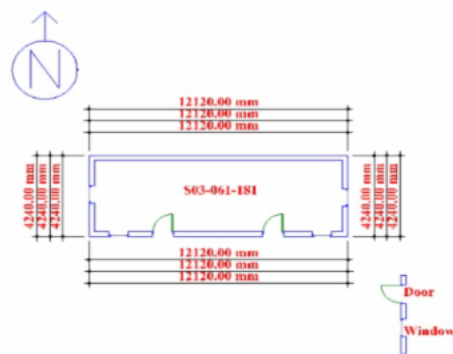

নিৰ্বাচক পঞ্জীয়ন বিষয়াৰ স্বাক্ষৰ

Nazri Naksha

Google Map View

Polling Station Building Front View

ভোটগ্ৰহন কেন্দ্ৰৰ সন্মুখৰ দৃশ্য

Cad View

Key MAP View

1 নাম : বৰ্ণালী বৰ্মন পিতাৰ নাম: ফনী ধৰ বৰ্মন ঘৰ নং : ৫৪ বয়স : 26 লিঙ্গ : মহিলা	KMH0347377 ফটো উপলব্ধ	2 নাম : সংগীতা মজুমদাৰ বৰ্মন স্বামীৰ নাম: শৈলেন বৰ্মন ঘৰ নং : ৮৫ বয়স : 33 লিঙ্গ : মহিলা	KMH0431957 ফটো উপলব্ধ	3 নাম : নীলা দাস অন্যান্য: পৰিষ্কাৰিত বৰ্মন ঘৰ নং : 90 বয়স : 54 লিঙ্গ : মহিলা	XKM0037150 ফটো উপলব্ধ
4 নাম : কবিতা বৰ্মন অন্যান্য: পৰিষ্কাৰিত বৰ্মন ঘৰ নং : 90 বয়স : 21 লিঙ্গ : মহিলা	XKM0037127 ফটো উপলব্ধ	5 নাম : অভিজিৎ ৰাজবংশী পিতাৰ নাম: ৰমেশ ৰাজবংশী ঘৰ নং : ১২৩ বয়স : 23 লিঙ্গ : পুৰুষ	KMH0377549 ফটো উপলব্ধ	6 নাম : পৰমেশ ৰাজবংশী পিতাৰ নাম: সমিন্দ্র ঘৰ নং : ১২৫ বয়স : 62 লিঙ্গ : পুৰুষ	KMH1784572 ফটো উপলব্ধ
7 নাম : দীনেশ ৰাজবংশী পিতাৰ নাম: সমুদ্র ৰাজবংশী ঘৰ নং : ১২৫ বয়স : 62 লিঙ্গ : পুৰুষ	KMH1784594 ফটো উপলব্ধ	8 নাম : মিনা ৰাজবংশী স্বামীৰ নাম: পৰমেশ ঘৰ নং : ১২৫ বয়স : 57 লিঙ্গ : মহিলা	KMH1784583 ফটো উপলব্ধ	9 নাম : বীৰেন ৰাজবংশী পিতাৰ নাম: সমিন্দ্র ঘৰ নং : ১২৫ বয়স : 52 লিঙ্গ : পুৰুষ	KMH1784618 ফটো উপলব্ধ
10 নাম : বিজু ৰানী বৰ্মন ৰাজবংশী স্বামীৰ নাম: দীনেশ ঘৰ নং : ১২৫ বয়স : 52 লিঙ্গ : মহিলা	KMH1784607 ফটো উপলব্ধ	11 নাম : জোনালী ৰাজবংশী স্বামীৰ নাম: বীৰেন ৰাজবংশী ঘৰ নং : ১২৫ বয়স : 42 লিঙ্গ : মহিলা	KMH1784630 ফটো উপলব্ধ	12 নাম : নিভা ৰাজবংশী স্বামীৰ নাম: চম্পক ৰাজবংশী ঘৰ নং : ১২৫ বয়স : 38 লিঙ্গ : মহিলা	KMH0136911 ফটো উপলব্ধ
13 নাম : চম্পক ৰাজবংশী পিতাৰ নাম: পৰমেশ ঘৰ নং : ১২৫ বয়স : 37 লিঙ্গ : পুৰুষ	KMH1784629 ফটো উপলব্ধ	14 নাম : কৌশিক বৰ্মন পিতাৰ নাম: নুপেণ বৰ্মন ঘৰ নং : ১২৫ বয়স : 25 লিঙ্গ : পুৰুষ	KMH0331397 ফটো উপলব্ধ	15 নাম : ভনীতা ৰাজবংশী স্বামীৰ নাম: প্ৰাঞ্জিত ৰাজবংশী ঘৰ নং : ১২৫ বয়স : 25 লিঙ্গ : মহিলা	KMH0377481 ফটো উপলব্ধ
16 নাম : সাগৰিকা ৰাজবংশী পিতাৰ নাম: দীনেশ ৰাজবংশী ঘৰ নং : ১২৫ বয়স : 24 লিঙ্গ : মহিলা	KMH0282780 ফটো উপলব্ধ	17 নাম : সাধনা ৰাজবংশী পিতাৰ নাম: দীনেশ ৰাজবংশী ঘৰ নং : ১২৫ বয়স : 24 লিঙ্গ : মহিলা	KMH0282889 ফটো উপলব্ধ	18 নাম : অঞ্জলি বৰ্মন পিতাৰ নাম: চবিন বৰ্মন ঘৰ নং : ১২৫ বয়স : 23 লিঙ্গ : পুৰুষ	KMH0331538 ফটো উপলব্ধ
19 নাম : লক্ষ্মী ৰাজবংশী স্বামীৰ নাম: মইনা ঘৰ নং : ১২৬ বয়স : 74 লিঙ্গ : মহিলা	KMH1784696 ফটো উপলব্ধ	20 নাম : প্ৰদীপ ৰাজবংশী পিতাৰ নাম: ময়না ৰাজবংশী ঘৰ নং : ১২৬ বয়স : 61 লিঙ্গ : পুৰুষ	KMH1784709 ফটো উপলব্ধ	21 নাম : প্ৰফুল্ল ৰাজবংশী পিতাৰ নাম: মইনা ঘৰ নং : ১২৬ বয়স : 49 লিঙ্গ : পুৰুষ	KMH1784721 ফটো উপলব্ধ
22 নাম : বীনা ৰাজবংশী স্বামীৰ নাম: প্ৰদীপ ৰাজবংশী ঘৰ নং : ১২৬ বয়স : 47 লিঙ্গ : মহিলা	KMH1784710 ফটো উপলব্ধ	23 নাম : বিজয়া ৰাজবংশী স্বামীৰ নাম: প্ৰফুল্ল ৰাজবংশী ঘৰ নং : ১২৬ বয়স : 42 লিঙ্গ : মহিলা	KMH1784732 ফটো উপলব্ধ	24 নাম : বীৰেন বৰ্মন পিতাৰ নাম: ৰমা ঘৰ নং : ১২৭ বয়স : 61 লিঙ্গ : পুৰুষ	KMH1784765 ফটো উপলব্ধ
25 নাম : হিতেশ বৰ্মন পিতাৰ নাম: ৰমা কান্ত বৰ্মন ঘৰ নং : ১২৭ বয়স : 48 লিঙ্গ : পুৰুষ	KMH1784787 ফটো উপলব্ধ	26 নাম : মনিপ্ৰভা বৰ্মন স্বামীৰ নাম: বীৰেন ঘৰ নং : ১২৭ বয়স : 47 লিঙ্গ : মহিলা	KMH1784776 ফটো উপলব্ধ	27 নাম : প্ৰিয়ঙ্কা বৰ্মন স্বামীৰ নাম: হিতেশ বৰ্মন ঘৰ নং : ১২৭ বয়স : 41 লিঙ্গ : মহিলা	KMH1784798 ফটো উপলব্ধ
28 নাম : বিশ্বজিত বৰ্মন পিতাৰ নাম: ৰমা ঘৰ নং : ১২৭ বয়স : 40 লিঙ্গ : পুৰুষ	KMH1784801 ফটো উপলব্ধ	29 নাম : লিম্পী বৰ্মন স্বামীৰ নাম: বিশ্বজিৎ বৰ্মন ঘৰ নং : ১২৭ বয়স : 34 লিঙ্গ : মহিলা	KMH0253153 ফটো উপলব্ধ	30 নাম : ভনীতা বৰ্মন পিতাৰ নাম: প্ৰাণেশ্বৰ বৰ্মন ঘৰ নং : ১২৭ বয়স : 24 লিঙ্গ : মহিলা	KMH0517334 ফটো উপলব্ধ