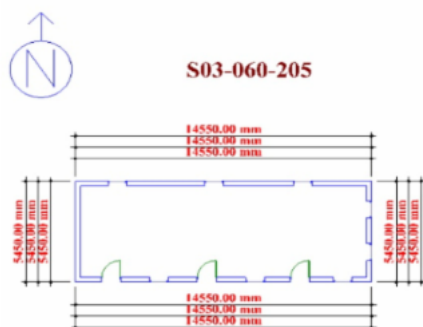

নিৰ্বাচক পঞ্জীয়ন বিষয়াৰ স্বাক্ষৰ

Nazri Naksha

Google Map View

Polling Station Building Front View

ভোটগ্ৰহন কেন্দ্ৰৰ সন্মুখৰ দৃশ্য

Cad View

Key MAP View

1 নাম : মহেশ দাস পিতাৰ নাম: তাৰিনী ঘৰ নং : 1 বয়স : 54 লিঙ্গ : পুৰুষ	FBF1934583 ফটো উপলব্ধ	2 নাম : মনিকা দাস স্বামীৰ নাম: মহেশ দাস ঘৰ নং : 1 বয়স : 40 লিঙ্গ : মহিলা	FBF1934594 ফটো উপলব্ধ	3 নাম : ভূপেন দাস পিতাৰ নাম: তাৰিনী ঘৰ নং : 1 বয়স : 38 লিঙ্গ : পুৰুষ	FBF1934607 ফটো উপলব্ধ
4 নাম : মিতালী দাস স্বামীৰ নাম: ভূপেন দাস ঘৰ নং : 1 বয়স : 35 লিঙ্গ : মহিলা	FBF0000257 ফটো উপলব্ধ	5 নাম : অখিল বৰ্মন পিতাৰ নাম: হৰকান্ত ঘৰ নং : 2 বয়স : 60 লিঙ্গ : পুৰুষ	FBF1934618 ফটো উপলব্ধ	6 নাম : বীনা বৰ্মন স্বামীৰ নাম: অখিল ঘৰ নং : 2 বয়স : 54 লিঙ্গ : মহিলা	FBF1934629 ফটো উপলব্ধ
7 নাম : বাবুল বৰ্মন পিতাৰ নাম: অখিল বৰ্মন ঘৰ নং : 2 বয়স : 32 লিঙ্গ : পুৰুষ	FBF1934641 ফটো উপলব্ধ	8 নাম : বুবুল বৰ্মন পিতাৰ নাম: অখিল বৰ্মন ঘৰ নং : 2 বয়স : 32 লিঙ্গ : পুৰুষ	FBF1934652 ফটো উপলব্ধ	9 নাম : মৰমী দাস বৰ্মন স্বামীৰ নাম: বাবুল বৰ্মন ঘৰ নং : 2 বয়স : 28 লিঙ্গ : মহিলা	FBF1403674 ফটো উপলব্ধ
10 নাম : বন্দিতা বৰ্মন পিতাৰ নাম: অখিল বৰ্মন ঘৰ নং : 2 বয়স : 27 লিঙ্গ : মহিলা	FBF1265560 ফটো উপলব্ধ	11 নাম : ববিতা বৰ্মন পিতাৰ নাম: অখিল চন্দ্ৰ বৰ্মন ঘৰ নং : 2 বয়স : 26 লিঙ্গ : মহিলা	FBF0315580 ফটো উপলব্ধ	12 নাম : দীনেশ শৰ্মা পিতাৰ নাম: উপেন্দ্ৰ ঘৰ নং : 3 বয়স : 54 লিঙ্গ : পুৰুষ	FBF1934685 ফটো উপলব্ধ
13 নাম : খনীন্দ্ৰ শৰ্মা পিতাৰ নাম: উপেন্দ্ৰ ঘৰ নং : 3 বয়স : 44 লিঙ্গ : পুৰুষ	FBF1934721 ফটো উপলব্ধ	14 নাম : মলয়া দেৱী স্বামীৰ নাম: দীনেশ ঘৰ নং : 3 বয়স : 43 লিঙ্গ : মহিলা	FBF1934696 ফটো উপলব্ধ	15 নাম : হীৰা মনি দেৱী স্বামীৰ নাম: খনীন্দ্ৰ শৰ্মা ঘৰ নং : 3 বয়স : 36 লিঙ্গ : মহিলা	FBF3481546 ফটো উপলব্ধ
16 নাম : দীপ দত্ত দেব শৰ্মা পিতাৰ নাম: দীনেশ শৰ্মা ঘৰ নং : 3 বয়স : 23 লিঙ্গ : পুৰুষ	FBF0605444 ফটো উপলব্ধ	17 নাম : প্ৰীতম কুমাৰ দেৱ শৰ্মা পিতাৰ নাম: দীনেশ ঘৰ নং : 3 বয়স : 21 লিঙ্গ : পুৰুষ	FBF3448743 ফটো উপলব্ধ	18 নাম : অৰ্চনা কলিতা স্বামীৰ নাম: কালিচৰন কলিতা ঘৰ নং : 4 বয়স : 42 লিঙ্গ : মহিলা	FBF1936465 ফটো উপলব্ধ
19 নাম : ৰঞ্জিত কলিতা মাতৃৰ নাম: অৰ্চনা কলিতা ঘৰ নং : 4 বয়স : 26 লিঙ্গ : পুৰুষ	FBF1194257 ফটো উপলব্ধ	20 নাম : জন্মনি হালৈ অন্যান্য: ৰঞ্জিত কলিতা ঘৰ নং : 4 বয়স : 24 লিঙ্গ : পুৰুষ	FBF3477502 ফটো উপলব্ধ	21 নাম : ৰাজু কলিতা পিতাৰ নাম: অনিল কলিতা ঘৰ নং : 5 বয়স : 37 লিঙ্গ : পুৰুষ	FBF1934890 ফটো উপলব্ধ
22 নাম : প্ৰনিতা কলিতা স্বামীৰ নাম: ৰাজু কলিতা ঘৰ নং : 5 বয়স : 30 লিঙ্গ : মহিলা	FBF0184168 ফটো উপলব্ধ	23 নাম : বৰ্ণালী কলিতা পিতাৰ নাম: প্ৰফুল্ল কলিতা ঘৰ নং : 6 বয়স : 50 লিঙ্গ : মহিলা	FBF1936374 ফটো উপলব্ধ	24 নাম : সমন কলিতা মাতৃৰ নাম: বৰ্ণালী কলিতা ঘৰ নং : 6 বয়স : 25 লিঙ্গ : পুৰুষ	FBF0571976 ফটো উপলব্ধ
25 নাম : অলকা কলিতা স্বামীৰ নাম: চন্দ্ৰকান্ত ঘৰ নং : 9 বয়স : 73 লিঙ্গ : মহিলা	FBF1934743 ফটো উপলব্ধ	26 নাম : সমীন্দ্ৰ কলিতা পিতাৰ নাম: চন্দ্ৰকান্ত ঘৰ নং : 9 বয়স : 47 লিঙ্গ : পুৰুষ	FBF1934754 ফটো উপলব্ধ	27 নাম : কিশোৰ কলিতা পিতাৰ নাম: চন্দ্ৰকান্ত ঘৰ নং : 9 বয়স : 46 লিঙ্গ : পুৰুষ	FBF1934765 ফটো উপলব্ধ
28 নাম : অৰূপ কুমাৰ কলিতা পিতাৰ নাম: চন্দ্ৰকান্ত ঘৰ নং : 9 বয়স : 42 লিঙ্গ : পুৰুষ	FBF1934776 ফটো উপলব্ধ	29 নাম : নিতুমণি মহন্ত কলিতা স্বামীৰ নাম: সমীন্দ্ৰ কলিতা ঘৰ নং : 9 বয়স : 40 লিঙ্গ : মহিলা	FBF1934787 ফটো উপলব্ধ	30 নাম : গীতিমা কলিতা স্বামীৰ নাম: কিশোৰ কলিতা ঘৰ নং : 9 বয়স : 36 লিঙ্গ : মহিলা	FBF1936363 ফটো উপলব্ধ