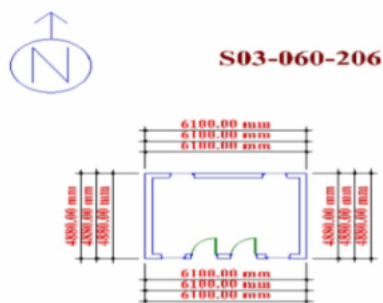

নিৰ্বাচক পঞ্জীয়ন বিষয়াৰ স্বাক্ষৰ

Nazri Naksha

Google Map View

Polling Station Building Front View

ভোটগ্ৰহন কেন্দ্ৰৰ সন্মুখৰ দৃশ্য

Cad View

Key MAP View

1 নাম : ভবেন্দ্ৰ চন্দ্ৰ শৰ্মা পিতাৰ নাম: ধৰনী ঘৰ নং : 1 বয়স : 70 লিঙ্গ : পুৰুষ	FBF1944565 ফটো উপলব্ধ	2 নাম : বীনা দেবী স্বামীৰ নাম: ভবেন্দ্ৰ চন্দ্ৰ শৰ্মা ঘৰ নং : 1 বয়স : 66 লিঙ্গ : মহিলা	FBF1944576 ফটো উপলব্ধ	3 নাম : উশা দেবী পিতাৰ নাম: ভবেন্দ্ৰ চন্দ্ৰ শৰ্মা ঘৰ নং : 1 বয়স : 38 লিঙ্গ : মহিলা	FBF1944598 ফটো উপলব্ধ
4 নাম : মনিষা দেবী পিতাৰ নাম: ভবেন্দ্ৰ চন্দ্ৰ শৰ্মা ঘৰ নং : 1 বয়স : 35 লিঙ্গ : মহিলা	FBF1944587 ফটো উপলব্ধ	5 নাম : কৃষ্ণা শৰ্মা পিতাৰ নাম: ভবেন্দ্ৰ চন্দ্ৰ শৰ্মা ঘৰ নং : 1 বয়স : 32 লিঙ্গ : মহিলা	FBF2389915 ফটো উপলব্ধ	6 নাম : পাৰ্থ প্ৰতিম শৰ্মা পিতাৰ নাম: ভবেন্দ্ৰ চন্দ্ৰ শৰ্মা ঘৰ নং : 1 বয়স : 31 লিঙ্গ : পুৰুষ	FBF2389926 ফটো উপলব্ধ
7 নাম : মহাদেব গোস্বামী পিতাৰ নাম: হংশনাথ ঘৰ নং : 2 বয়স : 75 লিঙ্গ : পুৰুষ	FBF1944601 ফটো উপলব্ধ	8 নাম : অনিমা গোস্বামী স্বামীৰ নাম: মহাদেব গোস্বামী ঘৰ নং : 2 বয়স : 67 লিঙ্গ : মহিলা	FBF1944612 ফটো উপলব্ধ	9 নাম : কুলেন্দ্ৰ গোস্বামী পিতাৰ নাম: মহাদেব ঘৰ নং : 2 বয়স : 46 লিঙ্গ : পুৰুষ	FBF1944623 ফটো উপলব্ধ
10 নাম : মৰমী ভট্ট গোস্বামী স্বামীৰ নাম: কুলেন্দ্ৰ গোস্বামী ঘৰ নং : 2 বয়স : 45 লিঙ্গ : মহিলা	FBF1952494 ফটো উপলব্ধ	11 নাম : ভাস্কৰ গোস্বামী পিতাৰ নাম: মহাদেব গোস্বামী ঘৰ নং : 2 বয়স : 35 লিঙ্গ : পুৰুষ	FBF1944634 ফটো উপলব্ধ	12 নাম : যোগেন্দ্ৰ গোস্বামী পিতাৰ নাম: হংশনাথ ঘৰ নং : 3 বয়স : 80 লিঙ্গ : পুৰুষ	FBF1944645 ফটো উপলব্ধ
13 নাম : মাইকন দেবী স্বামীৰ নাম: যোগেন্দ্ৰ ঘৰ নং : 3 বয়স : 70 লিঙ্গ : মহিলা	FBF1944667 ফটো উপলব্ধ	14 নাম : সুভাষ গোস্বামী পিতাৰ নাম: যোগেন্দ্ৰ ঘৰ নং : 3 বয়স : 38 লিঙ্গ : পুৰুষ	FBF1944678 ফটো উপলব্ধ	15 নাম : ধীৰেন বৰা পিতাৰ নাম: ননী ঘৰ নং : 04 বয়স : 53 লিঙ্গ : পুৰুষ	FBF1944781 ফটো উপলব্ধ
16 নাম : মঞ্জু বৰা স্বামীৰ নাম: ধীৰেন ঘৰ নং : 4 বয়স : 46 লিঙ্গ : মহিলা	FBF1944792 ফটো উপলব্ধ	17 নাম : প্ৰদীপ বৰা পিতাৰ নাম: ননী ঘৰ নং : 5 বয়স : 48 লিঙ্গ : পুৰুষ	FBF1944805 ফটো উপলব্ধ	18 নাম : বীতামনী বৰা স্বামীৰ নাম: প্ৰদীপ বৰা ঘৰ নং : 5 বয়স : 42 লিঙ্গ : মহিলা	FBF1944816 ফটো উপলব্ধ
19 নাম : কংকিতা বৰা পিতাৰ নাম: প্ৰদীপ বৰা ঘৰ নং : 5 বয়স : 23 লিঙ্গ : মহিলা	FBF1224096 ফটো উপলব্ধ	20 নাম : তৃষি বৰা পিতাৰ নাম: প্ৰদীপ বৰা ঘৰ নং : 5 বয়স : 22 লিঙ্গ : মহিলা	FBF3468899 ফটো উপলব্ধ	21 নাম : উমেশ বৰা পিতাৰ নাম: বৰ্জনী ঘৰ নং : 6 বয়স : 46 লিঙ্গ : পুৰুষ	FBF1944850 ফটো উপলব্ধ
22 নাম : শিখাৰানী তালুকদাৰ স্বামীৰ নাম: উমেশ বৰা ঘৰ নং : 6 বয়স : 42 লিঙ্গ : মহিলা	FBF1945693 ফটো উপলব্ধ	23 নাম : কুসুম বৰা স্বামীৰ নাম: কন্দৰ্প ঘৰ নং : 7 বয়স : 60 লিঙ্গ : মহিলা	FBF1947417 ফটো উপলব্ধ	24 নাম : মনোজ বৰা পিতাৰ নাম: কন্দৰ্প বৰা ঘৰ নং : 9 বয়স : 48 লিঙ্গ : পুৰুষ	FBF1944690 ফটো উপলব্ধ
25 নাম : জোন বৰা পিতাৰ নাম: কন্দৰ্প ঘৰ নং : 9 বয়স : 42 লিঙ্গ : পুৰুষ	FBF1944703 ফটো উপলব্ধ	26 নাম : জুৰি বৰা স্বামীৰ নাম: মনোজ বৰা ঘৰ নং : 9 বয়স : 33 লিঙ্গ : মহিলা	FBF0227611 ফটো উপলব্ধ	27 নাম : বিৰেন বৰা পিতাৰ নাম: মহেন্দ্ৰ ঘৰ নং : 8 বয়স : 48 লিঙ্গ : পুৰুষ	FBF1944725 ফটো উপলব্ধ
28 নাম : কৰুনা বৰা পিতাৰ নাম: মহেন্দ্ৰ ঘৰ নং : 8 বয়স : 40 লিঙ্গ : পুৰুষ	FBF1944736 ফটো উপলব্ধ	29 নাম : নীতা বৰা স্বামীৰ নাম: বিৰেন ঘৰ নং : 8 বয়স : 38 লিঙ্গ : মহিলা	FBF1944747 ফটো উপলব্ধ	30 নাম : বৰষা বৰা পিতাৰ নাম: বিৰেন বৰা ঘৰ নং : 8 বয়স : 23 লিঙ্গ : মহিলা	FBF1233154 ফটো উপলব্ধ