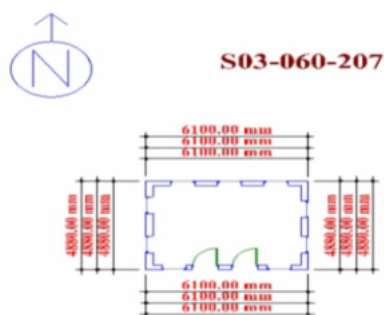

নিৰ্বাচক পঞ্জীয়ন বিষয়াৰ স্বাক্ষৰ

Nazri Naksha

Google Map View

Polling Station Building Front View

ভোটগ্ৰহন কেন্দ্ৰৰ সন্মুখৰ দৃশ্য

Cad View

Key MAP View

1 নাম : বেখা দেবী স্বামীৰ নাম: বীৰেন ভট্ট ঘৰ নং : 1 বয়স : 45 লিঙ্গ : মহিলা	FBF0529461 ফটো উপলব্ধ	2 নাম : বীৰেন ভট্ট পিতাৰ নাম: ৰাজ্যনাথ ঘৰ নং : 1 বয়স : 43 লিঙ্গ : পুৰুষ	FBF1958209 ফটো উপলব্ধ	3 নাম : ৰাজ্যবালা দেবী স্বামীৰ নাম: শশীকান্ত ঘৰ নং : 2 বয়স : 79 লিঙ্গ : মহিলা	FBF1958232 ফটো উপলব্ধ
4 নাম : প্ৰতুল চন্দ্ৰ ভট্ট পিতাৰ নাম: শশীকান্ত ঘৰ নং : 2 বয়স : 60 লিঙ্গ : পুৰুষ	FBF1958254 ফটো উপলব্ধ	5 নাম : প্ৰনিতা দেবী স্বামীৰ নাম: কুমুদ ঘৰ নং : 2 বয়স : 59 লিঙ্গ : মহিলা	FBF1954638 ফটো উপলব্ধ	6 নাম : অতুল ভট্ট পিতাৰ নাম: শশীকান্ত ঘৰ নং : 2 বয়স : 53 লিঙ্গ : পুৰুষ	FBF1958265 ফটো উপলব্ধ
7 নাম : পূৰ্বী দেবী স্বামীৰ নাম: দিলিপ ঘৰ নং : 2 বয়স : 52 লিঙ্গ : মহিলা	FBF1958243 ফটো উপলব্ধ	8 নাম : পদমী কলিতা স্বামীৰ নাম: নগেন্দ্ৰ কলিতা ঘৰ নং : 2 বয়স : 52 লিঙ্গ : মহিলা	FBF1962625 ফটো উপলব্ধ	9 নাম : দিপালী ভট্টাচাৰ্য স্বামীৰ নাম: প্ৰতুল ভট্ট ঘৰ নং : 2 বয়স : 46 লিঙ্গ : মহিলা	FBF1962227 ফটো উপলব্ধ
10 নাম : ভাস্কৰ ভট্ট পিতাৰ নাম: শশীকান্ত ঘৰ নং : 2 বয়স : 44 লিঙ্গ : পুৰুষ	FBF1958276 ফটো উপলব্ধ	11 নাম : চন্দামিতা তালুকদাৰ স্বামীৰ নাম: ভাস্কৰ ভট্ট ঘৰ নং : 2 বয়স : 38 লিঙ্গ : মহিলা	FBF1122969 ফটো উপলব্ধ	12 নাম : ধ্ৰুবজ্যোতি ভট্ট মাতৃৰ নাম: পূৰ্বী দেবী ঘৰ নং : 2 বয়স : 31 লিঙ্গ : পুৰুষ	FBF1962636 ফটো উপলব্ধ
13 নাম : বিস্মিতা শৰ্মা স্বামীৰ নাম: ধ্ৰুবজ্যোতি ভট্ট ঘৰ নং : 2 বয়স : 30 লিঙ্গ : মহিলা	XKM0091959 ফটো উপলব্ধ	14 নাম : বিমলা দেবী স্বামীৰ নাম: তৰুন . ঘৰ নং : 2ক বয়স : 54 লিঙ্গ : মহিলা	FBF1958301 ফটো উপলব্ধ	15 নাম : গুনিদ্ৰ ভট্টাচাৰ্য পিতাৰ নাম: সনাতন ভট্টাচাৰ্য ঘৰ নং : 3 বয়স : 44 লিঙ্গ : পুৰুষ	FBF1958345 ফটো উপলব্ধ
16 নাম : মনোৰঞ্জন ভট্ট পিতাৰ নাম: সনাতন ঘৰ নং : 3 বয়স : 38 লিঙ্গ : পুৰুষ	FBF1958356 ফটো উপলব্ধ	17 নাম : জয়শ্ৰী দেবী পিতাৰ নাম: তৰুন ভট্ট ঘৰ নং : 3 বয়স : 22 লিঙ্গ : মহিলা	XKM0026393 ফটো উপলব্ধ	18 নাম : দীপক চন্দ্ৰ ভট্টাচাৰ্য পিতাৰ নাম: আখিল চন্দ্ৰ ভট্টাচাৰ্য ঘৰ নং : 4 বয়স : 55 লিঙ্গ : পুৰুষ	FBF2390490 ফটো উপলব্ধ
19 নাম : পাৰুল দেবী স্বামীৰ নাম: আখিল ভট্টাচাৰ্য ঘৰ নং : 4 বয়স : 47 লিঙ্গ : মহিলা	FBF1958367 ফটো উপলব্ধ	20 নাম : ৰঞ্জনা দেবী স্বামীৰ নাম: দীপক চন্দ্ৰ ভট্টাচাৰ্য ঘৰ নং : 4 বয়স : 44 লিঙ্গ : মহিলা	FBF2390503 ফটো উপলব্ধ	21 নাম : মনীষা বড়ো দাস স্বামীৰ নাম: নব কুমাৰ দাস ঘৰ নং : 8 বয়স : 29 লিঙ্গ : মহিলা	FBF1123835 ফটো উপলব্ধ
E 22 নাম : জগদীশ চন্দ্ৰ ভট্টাচাৰ্য পিতাৰ নাম: উপেন্দ্ৰ নাথ ভট্টাচাৰ্য ঘৰ নং : 5 বয়স : 68 লিঙ্গ : পুৰুষ	FBF1958390 ফটো উপলব্ধ	23 নাম : বীনা দেবী স্বামীৰ নাম: জগদীশ চন্দ্ৰ ভট্টাচাৰ্য ঘৰ নং : 5 বয়স : 54 লিঙ্গ : মহিলা	FBF1958389 ফটো উপলব্ধ	24 নাম : লুকমনি দেবী স্বামীৰ নাম: সঞ্জীৱ ভট্ট ঘৰ নং : 5 বয়স : 35 লিঙ্গ : মহিলা	FBF2390525 ফটো উপলব্ধ
25 নাম : পঙ্কজ কুমাৰ ভট্টাচাৰ্য পিতাৰ নাম: জগদীশ ভট্টাচাৰ্য ঘৰ নং : 5 বয়স : 34 লিঙ্গ : পুৰুষ	FBF2390514 ফটো উপলব্ধ	26 নাম : অনামিকা বৰ্মন কলিতা স্বামীৰ নাম: অনিল কলিতা ঘৰ নং : 5 বয়স : 29 লিঙ্গ : মহিলা	FBF0347708 ফটো উপলব্ধ	27 নাম : ভাৰতী দেবী স্বামীৰ নাম: প্ৰফুল্ল ঘৰ নং : 6 বয়স : 74 লিঙ্গ : মহিলা	FBF1958403 ফটো উপলব্ধ
28 নাম : অঞ্জলী দেবী মাতৃৰ নাম: নিখিল ঘৰ নং : 6 বয়স : 57 লিঙ্গ : মহিলা	FBF1958447 ফটো উপলব্ধ	29 নাম : শৰৎ ভট্টাচাৰ্য পিতাৰ নাম: সুৰেশ ভট্টাচাৰ্য ঘৰ নং : 6 বয়স : 54 লিঙ্গ : পুৰুষ	FBF1958425 ফটো উপলব্ধ	30 নাম : বিনোদ ভট্টাচাৰ্য পিতাৰ নাম: প্ৰফুল্ল চন্দ্ৰ ভট্টাচাৰ্য ঘৰ নং : 6 বয়স : 51 লিঙ্গ : পুৰুষ	FBF1962647 ফটো উপলব্ধ