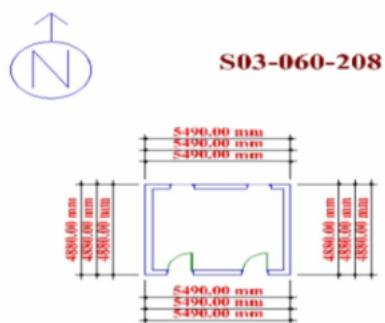

নিৰ্বাচক পঞ্জীয়ন বিষয়াৰ স্বাক্ষৰ

Nazri Naksha

Google Map View

Polling Station Building Front View

ভোটগ্ৰহন কেন্দ্ৰৰ সন্মুখৰ দৃশ্য

Cad View

Key MAP View

1	FBF1964574	নাম : নাৰায়ণ চন্দ্ৰ তালুকদাৰ পিতাৰ নাম: নবীন ঘৰ নং : 1 বয়স : 63 লিঙ্গ : পুৰুষ	ফটো উপলব্ধ	2	FBF1964563	নাম : বীনা মেধি স্বামীৰ নাম: খগেন ঘৰ নং : 1 বয়স : 58 লিঙ্গ : মহিলা	ফটো উপলব্ধ	3	FBF1964585	নাম : ভূপালী তালুকদাৰ স্বামীৰ নাম: নাৰায়ন ঘৰ নং : 1 বয়স : 56 লিঙ্গ : মহিলা	ফটো উপলব্ধ
4	FBF1964596	নাম : তপন মেধী পিতাৰ নাম: খগেন ঘৰ নং : 1 বয়স : 36 লিঙ্গ : পুৰুষ	ফটো উপলব্ধ	5	FBF1964609	নাম : পল্লৱী তালুকদাৰ পিতাৰ নাম: নাৰায়ন ঘৰ নং : 1 বয়স : 35 লিঙ্গ : মহিলা	ফটো উপলব্ধ	6	FBF0064279	নাম : হিমজ্যোতি তালুকদাৰ পিতাৰ নাম: নাৰায়ন তালুকদাৰ ঘৰ নং : 1 বয়স : 28 লিঙ্গ : পুৰুষ	ফটো উপলব্ধ
7	FBF1964701	নাম : ভবেন্দ্ৰ তালুকদাৰ পিতাৰ নাম: হৰেশ্বৰ ঘৰ নং : 2 বয়স : 70 লিঙ্গ : পুৰুষ	ফটো উপলব্ধ	8	FBF1964698	নাম : ভানুমতী তালুকদাৰ স্বামীৰ নাম: পবিত্ৰ নাথ তালুকদাৰ ঘৰ নং : 2 বয়স : 56 লিঙ্গ : মহিলা	ফটো উপলব্ধ	9	FBF1964712	নাম : ভানু চৌধুৰী তালুকদাৰ স্বামীৰ নাম: ভবেন্দ্ৰ তালুকদাৰ ঘৰ নং : 2 বয়স : 54 লিঙ্গ : মহিলা	ফটো উপলব্ধ
10	FBF1964723	নাম : মিতালী ডেকা তালুকদাৰ স্বামীৰ নাম: দ্বিজেন ঘৰ নং : 2 বয়স : 52 লিঙ্গ : মহিলা	ফটো উপলব্ধ	# 11	FBF1964756	নাম : কিশোৰ তালুকদাৰ পিতাৰ নাম: সুৰেন্দ্ৰ ঘৰ নং : 133 বয়স : 42 লিঙ্গ : পুৰুষ	ফটো উপলব্ধ	12	FBF1964789	নাম : ৰাজিৱ তালুকদাৰ পিতাৰ নাম: পবিন ঘৰ নং : 2 বয়স : 37 লিঙ্গ : পুৰুষ	ফটো উপলব্ধ
13	FBF1964814	নাম : সঞ্জীৱ তালুকদাৰ পিতাৰ নাম: পবিত্ৰ নাথ তালুকদাৰ ঘৰ নং : 2 বয়স : 35 লিঙ্গ : পুৰুষ	ফটো উপলব্ধ	14	FBF1261411	নাম : চানমণি বৰা স্বামীৰ নাম: ৰাজীৱ তালুকদাৰ ঘৰ নং : 2 বয়স : 35 লিঙ্গ : মহিলা	ফটো উপলব্ধ	15	FBF1964803	নাম : নিলোয়াপুল তালুকদাৰ পিতাৰ নাম: পবিত্ৰ নাথ তালুকদাৰ ঘৰ নং : 2 বয়স : 32 লিঙ্গ : পুৰুষ	ফটো উপলব্ধ
16	FBF2390741	নাম : পিংকী তালুকদাৰ পিতাৰ নাম: ভবেন্দ্ৰ নাথ তালুকদাৰ ঘৰ নং : 02 বয়স : 31 লিঙ্গ : মহিলা	ফটো উপলব্ধ	17	FBF0591818	নাম : পূজা তালুকদাৰ পিতাৰ নাম: দ্বিজেন তালুকদাৰ ঘৰ নং : 2 বয়স : 23 লিঙ্গ : মহিলা	ফটো উপলব্ধ	18	FBF1964632	নাম : জনক তালুকদাৰ পিতাৰ নাম: কানুৰাম ঘৰ নং : 3 বয়স : 71 লিঙ্গ : পুৰুষ	ফটো উপলব্ধ
19	FBF1964847	নাম : পুতুল মেধি পিতাৰ নাম: ধিৰচৰন ঘৰ নং : 3 বয়স : 68 লিঙ্গ : পুৰুষ	ফটো উপলব্ধ	20	FBF1964790	নাম : জয়মতী তালুকদাৰ স্বামীৰ নাম: জনক ঘৰ নং : 3 বয়স : 63 লিঙ্গ : মহিলা	ফটো উপলব্ধ	21	FBF1964858	নাম : সৰশ্ৰী মেধি স্বামীৰ নাম: পুতুল ঘৰ নং : 3 বয়স : 58 লিঙ্গ : মহিলা	ফটো উপলব্ধ
22	FBF1964836	নাম : অজিত মেধী পিতাৰ নাম: পুতুল মেধী ঘৰ নং : 3 বয়স : 42 লিঙ্গ : পুৰুষ	ফটো উপলব্ধ	23	FBF1964870	নাম : দেৱজিত তালুকদাৰ পিতাৰ নাম: জনক ঘৰ নং : 3 বয়স : 39 লিঙ্গ : পুৰুষ	ফটো উপলব্ধ	24	FBF0447664	নাম : মামলী বৰা স্বামীৰ নাম: দেৱজিত তালুকদাৰ ঘৰ নং : 3 বয়স : 37 লিঙ্গ : মহিলা	ফটো উপলব্ধ
25	FBF1964825	নাম : ৰাকেশ তালুকদাৰ পিতাৰ নাম: জনক তালুকদাৰ ঘৰ নং : 3 বয়স : 35 লিঙ্গ : পুৰুষ	ফটো উপলব্ধ	26	FBF2390752	নাম : তিলকা দাস স্বামীৰ নাম: অজিত মেধি ঘৰ নং : 3 বয়স : 30 লিঙ্গ : মহিলা	ফটো উপলব্ধ	27	FBF1964916	নাম : ৰঘু তালুকদাৰ পিতাৰ নাম: কানু ঘৰ নং : 8 বয়স : 63 লিঙ্গ : পুৰুষ	ফটো উপলব্ধ
28	FBF1964927	নাম : কামিনী তালুকদাৰ স্বামীৰ নাম: ৰঘু ঘৰ নং : 8 বয়স : 56 লিঙ্গ : মহিলা	ফটো উপলব্ধ	29	FBF1964961	নাম : নগেন মেধি পিতাৰ নাম: বাগু ঘৰ নং : 4 বয়স : 56 লিঙ্গ : পুৰুষ	ফটো উপলব্ধ	30	FBF0456822	নাম : প্ৰতিভা মেধি স্বামীৰ নাম: গগন মেধি ঘৰ নং : 8 বয়স : 50 লিঙ্গ : মহিলা	ফটো উপলব্ধ