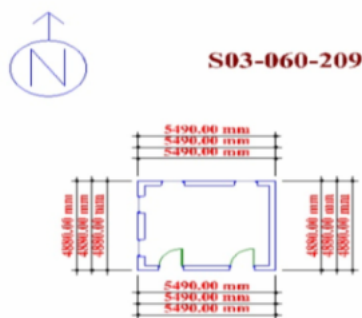

নিৰ্বাচক পঞ্জীয়ন বিষয়াৰ স্বাক্ষৰ

Nazri Naksha

Google Map View

Polling Station Building Front View

ভোটগ্ৰহন কেন্দ্ৰৰ সন্মুখৰ দৃশ্য

Cad View

Key MAP View

1 নাম : মাইবালা ডেকা স্বামীৰ নাম: গৌৰীচৰণ ঘৰ নং : ১ বয়স : 80 লিঙ্গ : মহিলা	FBF1974567 ফটো উপলব্ধ	2 নাম : মনোজ কুমাৰ ডেকা পিতাৰ নাম: গৌৰীচৰণ ঘৰ নং : ১ বয়স : 60 লিঙ্গ : পুৰুষ	FBF1974578 ফটো উপলব্ধ	3 নাম : অৰ্পনা ডেকা স্বামীৰ নাম: মনোজ ঘৰ নং : ১ বয়স : 48 লিঙ্গ : মহিলা	FBF1974589 ফটো উপলব্ধ
4 নাম : উনীশা ডেকা পিতাৰ নাম: মনোজ কুমাৰ ডেকা ঘৰ নং : ১ বয়স : 23 লিঙ্গ : মহিলা	FBF1193879 ফটো উপলব্ধ	5 নাম : গীতৰ্থ ডেকা পিতাৰ নাম: মনোজ কুমাৰ ডেকা ঘৰ নং : 1 বয়স : 20 লিঙ্গ : পুৰুষ	XKM0072025 ফটো উপলব্ধ	6 নাম : প্ৰমিলা ডেকা পিতাৰ নাম: অলাহু ডেকা ঘৰ নং : 2 বয়স : 51 লিঙ্গ : মহিলা	FBF0585000 ফটো উপলব্ধ
7 নাম : সবীতা ডেকা স্বামীৰ নাম: মহেশ ঘৰ নং : ৩ বয়স : 50 লিঙ্গ : মহিলা	FBF1974603 ফটো উপলব্ধ	8 নাম : সঞ্জীৱ ডেকা পিতাৰ নাম: মহেশ ডেকা ঘৰ নং : ৩ বয়স : 34 লিঙ্গ : পুৰুষ	FBF1975797 ফটো উপলব্ধ	9 নাম : বিশ্বজিত ডেকা পিতাৰ নাম: মহেশ ডেকা ঘৰ নং : ৩ বয়স : 33 লিঙ্গ : পুৰুষ	FBF1975786 ফটো উপলব্ধ
10 নাম : কিংকৰ ডেকা পিতাৰ নাম: মহেশ ডেকা ঘৰ নং : ৩ বয়স : 28 লিঙ্গ : পুৰুষ	FBF0264838 ফটো উপলব্ধ	11 নাম : গীৰিন ডেকা পিতাৰ নাম: কমলা ঘৰ নং : 8 বয়স : 83 লিঙ্গ : পুৰুষ	FBF1974614 ফটো উপলব্ধ	12 নাম : কংকন ডেকা পিতাৰ নাম: গীৰিন ডেকা ঘৰ নং : 8 বয়স : 29 লিঙ্গ : পুৰুষ	FBF0127027 ফটো উপলব্ধ
13 নাম : মাধব ডেকা পিতাৰ নাম: শুকৰাম ঘৰ নং : ৫ বয়স : 87 লিঙ্গ : পুৰুষ	FBF1974647 ফটো উপলব্ধ	14 নাম : কুঞ্জ ডেকা স্বামীৰ নাম: মাধব ঘৰ নং : ৫ বয়স : 80 লিঙ্গ : মহিলা	FBF1974658 ফটো উপলব্ধ	15 নাম : ৰাজু ডেকা পিতাৰ নাম: মাধব ঘৰ নং : ৫ বয়স : 50 লিঙ্গ : পুৰুষ	FBF1974705 ফটো উপলব্ধ
16 নাম : সংগিতা ডেকা পিতাৰ নাম: ৰাজু ডেকা ঘৰ নং : ৫ বয়স : 38 লিঙ্গ : মহিলা	FBF1978467 ফটো উপলব্ধ	17 নাম : যোগেশ ডেকা পিতাৰ নাম: খগেশ্বৰ ডেকা ঘৰ নং : 6 বয়স : 58 লিঙ্গ : পুৰুষ	FBF0219162 ফটো উপলব্ধ	18 নাম : ৰূপালী ডেকা স্বামীৰ নাম: যোগেশ ডেকা ঘৰ নং : 6 বয়স : 37 লিঙ্গ : মহিলা	FBF0219170 ফটো উপলব্ধ
19 নাম : কৌশিক ডেকা পিতাৰ নাম: যোগেশ ডেকা ঘৰ নং : 6 বয়স : 26 লিঙ্গ : পুৰুষ	FBF0316463 ফটো উপলব্ধ	20 নাম : দিম্বীতা ডেকা পিতাৰ নাম: যোগেশ ডেকা ঘৰ নং : 6 বয়স : 21 লিঙ্গ : মহিলা	XKM0041566 ফটো উপলব্ধ	21 নাম : লক্ষীনাথ ডেকা পিতাৰ নাম: গোপাল ঘৰ নং : ৭ বয়স : 63 লিঙ্গ : পুৰুষ	FBF1974750 ফটো উপলব্ধ
22 নাম : সূৰ্য্যপ্ৰসাদ ডেকা পিতাৰ নাম: ধাৰেশ্বৰ ঘৰ নং : ৮ বয়স : 74 লিঙ্গ : পুৰুষ	FBF1974818 ফটো উপলব্ধ	23 নাম : কনীকা ডেকা স্বামীৰ নাম: সূৰ্য্য ঘৰ নং : ৮ বয়স : 64 লিঙ্গ : মহিলা	FBF1974829 ফটো উপলব্ধ	24 নাম : কবিন্দু কলিতা পিতাৰ নাম: বৃন্তৰাম ঘৰ নং : ৯ বয়স : 83 লিঙ্গ : পুৰুষ	FBF1974830 ফটো উপলব্ধ
25 নাম : সুবলা কলিতা স্বামীৰ নাম: কবিন্দু ঘৰ নং : ৯ বয়স : 73 লিঙ্গ : মহিলা	FBF1974841 ফটো উপলব্ধ	26 নাম : বিজয় কলিতা পিতাৰ নাম: কবিন্দু ঘৰ নং : ৯ বয়স : 53 লিঙ্গ : পুৰুষ	FBF1974852 ফটো উপলব্ধ	27 নাম : নিবেদিতা কলিতা স্বামীৰ নাম: বিজয় কলিতা ঘৰ নং : ৯ বয়স : 46 লিঙ্গ : মহিলা	FBF1974863 ফটো উপলব্ধ
28 নাম : নিশান কলিতা পিতাৰ নাম: বিজয় কলিতা ঘৰ নং : ৯ বয়স : 25 লিঙ্গ : পুৰুষ	FBF0570341 ফটো উপলব্ধ	29 নাম : প্ৰহ্লাদ চন্দ্ৰ ডেকা পিতাৰ নাম: বাচিৰাম ঘৰ নং : ১০ বয়স : 72 লিঙ্গ : পুৰুষ	FBF1974896 ফটো উপলব্ধ	30 নাম : অনিমা ডেকা স্বামীৰ নাম: প্ৰহ্লাদ চন্দ্ৰ ডেকা ঘৰ নং : ১০ বয়স : 68 লিঙ্গ : মহিলা	FBF1978478 ফটো উপলব্ধ