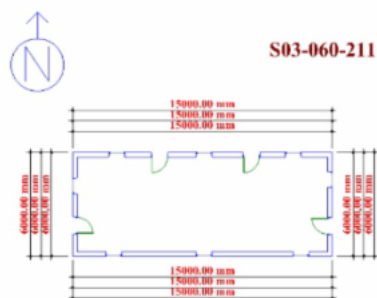

নিৰ্বাচক পঞ্জীয়ন বিষয়াৰ স্বাক্ষৰ

Nazri Naksha

Google Map View

Polling Station Building Front View

ভোটগ্ৰহন কেন্দ্ৰৰ সন্মুখৰ দৃশ্য

Cad View

Key MAP View

| | | | | | |
|---|--------------------------|--|--------------------------|---|--------------------------|
| 1 নাম : দীপা তালুকদাৰ স্বামীৰ নাম: উমা ঘৰ নং : ১ বয়স : 53 লিঙ্গ : মহিলা | FBF1994587 ফটো উপলব্ধ | 2 নাম : জোণমণি তালুকদাৰ পিতাৰ নাম: উমা তালুকদাৰ ঘৰ নং : ১ বয়স : 32 লিঙ্গ : পুৰুষ | FBF2000591 ফটো উপলব্ধ | 3 নাম : পপী তালুকদাৰ পিতাৰ নাম: উমা তালুকদাৰ ঘৰ নং : ১ বয়স : 28 লিঙ্গ : মহিলা | FBF0000786 ফটো উপলব্ধ |
| 4 নাম : সুভাষ তালুকদাৰ পিতাৰ নাম: সুদাম ঘৰ নং : ২ বয়স : 42 লিঙ্গ : পুৰুষ | FBF1994612 ফটো উপলব্ধ | 5 নাম : সবিতা তালুকদাৰ কলিতা স্বামীৰ নাম: সুভাষ তালুকদাৰ ঘৰ নং : ২ বয়স : 41 লিঙ্গ : মহিলা | FBF0063586 ফটো উপলব্ধ | 6 নাম : যোগেশ তালুকদাৰ পিতাৰ নাম: কবিন্দ্র তালুকদাৰ ঘৰ নং : ৩ বয়স : 63 লিঙ্গ : পুৰুষ | FBF2000604 ফটো উপলব্ধ |
| 7 নাম : নুপেন তালুকদাৰ পিতাৰ নাম: কবিন্দ্র ঘৰ নং : ৩ বয়স : 60 লিঙ্গ : পুৰুষ | FBF1994645 ফটো উপলব্ধ | 8 নাম : ভূপেন তালুকদাৰ পিতাৰ নাম: কবিন্দ্র ঘৰ নং : ৩ বয়স : 58 লিঙ্গ : পুৰুষ | FBF1994667 ফটো উপলব্ধ | 9 নাম : নিলীমা তালুকদাৰ স্বামীৰ নাম: নুপেন তালুকদাৰ ঘৰ নং : ৩ বয়স : 48 লিঙ্গ : মহিলা | FBF1994656 ফটো উপলব্ধ |
| 10 নাম : পাৰুল তালুকদাৰ স্বামীৰ নাম: ভূপেন তালুকদাৰ ঘৰ নং : ৩ বয়স : 44 লিঙ্গ : মহিলা | FBF2000615 ফটো উপলব্ধ | 11 নাম : প্ৰদীপ তালুকদাৰ পিতাৰ নাম: যোগেন্দ্ৰ তালুকদাৰ ঘৰ নং : ৩ বয়স : 33 লিঙ্গ : পুৰুষ | FBF2000626 ফটো উপলব্ধ | 12 নাম : যতীন কাকতী পিতাৰ নাম: নন্দ ঘৰ নং : ৬ বয়স : 58 লিঙ্গ : পুৰুষ | FBF1994714 ফটো উপলব্ধ |
| 13 নাম : দ্বিপজ্যোতি কাকতি পিতাৰ নাম: যতীন কাকতি ঘৰ নং : ৬ বয়স : 35 লিঙ্গ : পুৰুষ | FBF2391971 ফটো উপলব্ধ | 14 নাম : সীমাত্ৰী কলিতা স্বামীৰ নাম: দ্বিপজ্যোতি কাকতি ঘৰ নং : ৬ বয়স : 33 লিঙ্গ : মহিলা | FBF2391982 ফটো উপলব্ধ | 15 নাম : চয়নিকা কাকতি পিতাৰ নাম: যতীন কাকতি ঘৰ নং : ৬ বয়স : 29 লিঙ্গ : মহিলা | FBF0211672 ফটো উপলব্ধ |
| 16 নাম : চানবালা কাকতী স্বামীৰ নাম: লক্ষী ঘৰ নং : ৮ বয়স : 63 লিঙ্গ : মহিলা | FBF1994758 ফটো উপলব্ধ | 17 নাম : সুবলা কাকতি স্বামীৰ নাম: বিজয় ঘৰ নং : ৮ বয়স : 58 লিঙ্গ : মহিলা | FBF1994736 ফটো উপলব্ধ | 18 নাম : সবিতা কলিতা কাকতি স্বামীৰ নাম: বমেন কাকতি ঘৰ নং : ৮ বয়স : 45 লিঙ্গ : মহিলা | FBF0175406 ফটো উপলব্ধ |
| 19 নাম : তপন কাকতি পিতাৰ নাম: বিজয় ঘৰ নং : ৮ বয়স : 41 লিঙ্গ : পুৰুষ | FBF1994747 ফটো উপলব্ধ | 20 নাম : বমেন কাকতী পিতাৰ নাম: লক্ষী ঘৰ নং : ৮ বয়স : 40 লিঙ্গ : পুৰুষ | FBF1994769 ফটো উপলব্ধ | 21 নাম : চয়নিকা কলিতা কাকতি স্বামীৰ নাম: তপন কাকতি ঘৰ নং : 8 বয়স : 25 লিঙ্গ : মহিলা | FBF3453230 ফটো উপলব্ধ |
| 22 নাম : নিশিতা কাকতি পিতাৰ নাম: বমেন কাকতি ঘৰ নং : 8 বয়স : 20 লিঙ্গ : মহিলা | XKM0123513 ফটো উপলব্ধ | 23 নাম : সৰস্বতী মহন্ত স্বামীৰ নাম: পবিন মহন্ত ঘৰ নং : ৯ বয়স : 55 লিঙ্গ : মহিলা | FBF0183749 ফটো উপলব্ধ | 24 নাম : সঞ্জীৱ মহন্ত পিতাৰ নাম: প্ৰবিন মহন্ত ঘৰ নং : ৯ বয়স : 33 লিঙ্গ : পুৰুষ | FBF0183947 ফটো উপলব্ধ |
| 25 নাম : বিদীপ মহন্ত পিতাৰ নাম: প্ৰবিন মহন্ত ঘৰ নং : ৯ বয়স : 28 লিঙ্গ : পুৰুষ | FBF0184408 ফটো উপলব্ধ | 26 নাম : অনামিকা কলিতা স্বামীৰ নাম: বিদীপ মহন্ত ঘৰ নং : 9 বয়স : 25 লিঙ্গ : মহিলা | XKM0133231 ফটো উপলব্ধ | 27 নাম : কুলদীপ মহন্ত পিতাৰ নাম: প্ৰবিন মহন্ত ঘৰ নং : 9 বয়স : 24 লিঙ্গ : পুৰুষ | FBF1329721 ফটো উপলব্ধ |
| 28 নাম : প্ৰভাত চন্দ্ৰ কাকতী পিতাৰ নাম: অৰুণ ঘৰ নং : ১০ বয়স : 68 লিঙ্গ : পুৰুষ | FBF1994805 ফটো উপলব্ধ | 29 নাম : কুচুম কাকতী স্বামীৰ নাম: প্ৰভাত ঘৰ নং : ১০ বয়স : 58 লিঙ্গ : মহিলা | FBF1994816 ফটো উপলব্ধ | 30 নাম : অৰ্চনা কাকতী স্বামীৰ নাম: পৰমেশ্বৰ ঘৰ নং : ১০ বয়স : 48 লিঙ্গ : মহিলা | FBF1994850 ফটো উপলব্ধ |