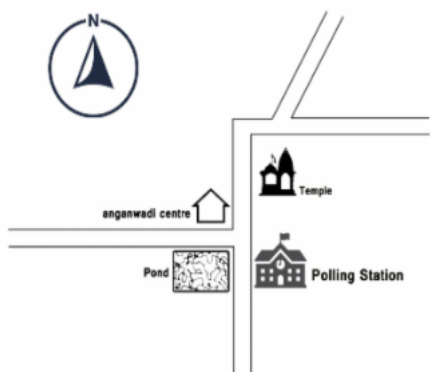

Nazri Naksha