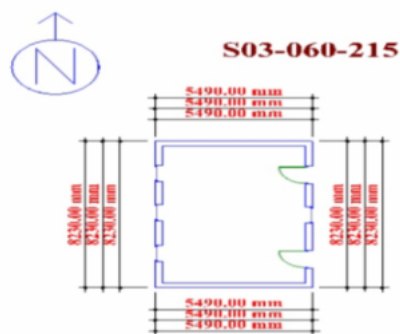

নিৰ্বাচক পঞ্জীয়ন বিষয়াৰ স্বাক্ষৰ

Nazri Naksha

Google Map View

Polling Station Building Front View

ভোটগ্রহন কেন্দ্ৰৰ সন্মুখৰ দৃশ্য

Cad View

Key MAP View

1 নাম : মনোজ ভূঞা পিতাৰ নাম: উপেন্দ্ৰ নাথ ভূঞা ঘৰ নং : 1 বয়স : 54 লিঙ্গ : পুৰুষ	FBF2024615 ফটো উপলব্ধ	2 নাম : হেমলতা কলিতা ভূঞা স্বামীৰ নাম: মনোজ ভূঞা ঘৰ নং : 1 বয়স : 37 লিঙ্গ : মহিলা	FBF0000158 ফটো উপলব্ধ	3 নাম : নৰেশ্বৰ ভূঞা পিতাৰ নাম: উপেন্দ্ৰ ঘৰ নং : 2 বয়স : 53 লিঙ্গ : পুৰুষ	FBF2024591 ফটো উপলব্ধ
4 নাম : মুনিদ্ৰ ভূঞা পিতাৰ নাম: বৰ্জনা ঘৰ নং : 9 বয়স : 56 লিঙ্গ : পুৰুষ	FBF2024659 ফটো উপলব্ধ	5 নাম : পাৰুল ভূঞা স্বামীৰ নাম: মুনিদ্ৰ ঘৰ নং : 9 বয়স : 48 লিঙ্গ : মহিলা	FBF2024660 ফটো উপলব্ধ	6 নাম : ভৰ্গব জ্যোতি ভূঞা পিতাৰ নাম: মুনিদ্ৰ নাথ ভূঞা ঘৰ নং : 9 বয়স : 30 লিঙ্গ : পুৰুষ	FBF2030106 ফটো উপলব্ধ
7 নাম : লাবন্য ভূঞা পিতাৰ নাম: জুৰু ঘৰ নং : 8 বয়স : 73 লিঙ্গ : পুৰুষ	FBF2024693 ফটো উপলব্ধ	8 নাম : কামিনী ভূঞা স্বামীৰ নাম: লাবন্য ঘৰ নং : 8 বয়স : 53 লিঙ্গ : মহিলা	FBF2024706 ফটো উপলব্ধ	9 নাম : প্ৰসেনজিত ভূঞা পিতাৰ নাম: লাবন্য ঘৰ নং : 8 বয়স : 40 লিঙ্গ : পুৰুষ	FBF2024728 ফটো উপলব্ধ
10 নাম : বিপুঞ্জয় ভূঞা পিতাৰ নাম: লাবিণ্য ভূঞা ঘৰ নং : 8 বয়স : 35 লিঙ্গ : পুৰুষ	FBF2024739 ফটো উপলব্ধ	11 নাম : অতুল ভূঞা পিতাৰ নাম: জুৰু ঘৰ নং : 5 বয়স : 63 লিঙ্গ : পুৰুষ	FBF2024740 ফটো উপলব্ধ	12 নাম : কামিনী ভূঞা স্বামীৰ নাম: অতুল ঘৰ নং : 5 বয়স : 58 লিঙ্গ : মহিলা	FBF2024751 ফটো উপলব্ধ
13 নাম : নিলাম্বৰ ভূঞা পিতাৰ নাম: অতুল ঘৰ নং : 5 বয়স : 43 লিঙ্গ : পুৰুষ	FBF2024762 ফটো উপলব্ধ	14 নাম : দিগাম্বৰ ভূঞা পিতাৰ নাম: অতুল ঘৰ নং : 5 বয়স : 40 লিঙ্গ : পুৰুষ	FBF2024773 ফটো উপলব্ধ	15 নাম : বিশ্বজিত ভূঞা পিতাৰ নাম: অতুল ঘৰ নং : 5 বয়স : 39 লিঙ্গ : পুৰুষ	FBF2024784 ফটো উপলব্ধ
16 নাম : অবলা কলিতা ভূঞা স্বামীৰ নাম: নিলাম্বৰ ভূঞা ঘৰ নং : 5 বয়স : 38 লিঙ্গ : মহিলা	FBF0452565 ফটো উপলব্ধ	17 নাম : তুলিকা বৈশ্য ভূঞা স্বামীৰ নাম: বিশ্বজিত ভূঞা ঘৰ নং : 5 বয়স : 33 লিঙ্গ : মহিলা	FBF0452573 ফটো উপলব্ধ	18 নাম : জুৰি বৈশ্য ভূঞা স্বামীৰ নাম: দিগাম্বৰ ভূঞা ঘৰ নং : 5 বয়স : 30 লিঙ্গ : মহিলা	FBF0144238 ফটো উপলব্ধ
19 নাম : বীৰেন্দ্ৰ ভূঞা পিতাৰ নাম: জুৰু ঘৰ নং : 6 বয়স : 56 লিঙ্গ : পুৰুষ	FBF2024795 ফটো উপলব্ধ	20 নাম : অনিতা ভূঞা স্বামীৰ নাম: বীৰেন্দ্ৰ ঘৰ নং : 6 বয়স : 45 লিঙ্গ : মহিলা	FBF2024808 ফটো উপলব্ধ	21 নাম : পিহিকি ভূঞা স্বামীৰ নাম: বীৰেন্দ্ৰ ভূঞা ঘৰ নং : 6 বয়স : 36 লিঙ্গ : মহিলা	FBF2030071 ফটো উপলব্ধ
22 নাম : মৃগেন ভূঞা পিতাৰ নাম: বীৰেন ভূঞা ঘৰ নং : 6 বয়স : 28 লিঙ্গ : পুৰুষ	FBF0204610 ফটো উপলব্ধ	23 নাম : নিৰঞ্জন ভূঞা পিতাৰ নাম: চিৰো ঘৰ নং : 8 বয়স : 68 লিঙ্গ : পুৰুষ	FBF2024820 ফটো উপলব্ধ	24 নাম : যতীলা ভূঞা স্বামীৰ নাম: নিৰঞ্জন ঘৰ নং : 8 বয়স : 63 লিঙ্গ : মহিলা	FBF2024831 ফটো উপলব্ধ
25 নাম : অচ্যুত ভূঞা পিতাৰ নাম: নিৰঞ্জন ঘৰ নং : 8 বয়স : 40 লিঙ্গ : পুৰুষ	FBF2024842 ফটো উপলব্ধ	26 নাম : জিতিকা ভূঞা স্বামীৰ নাম: অচ্যুত ভূঞা ঘৰ নং : 8 বয়স : 33 লিঙ্গ : মহিলা	FBF0175778 ফটো উপলব্ধ	27 নাম : প্ৰমিলা ভূঞা স্বামীৰ নাম: শনিৰাম ঘৰ নং : 9 বয়স : 78 লিঙ্গ : মহিলা	FBF2024864 ফটো উপলব্ধ
28 নাম : অৰবিন্দ ভূঞা পিতাৰ নাম: শনিৰাম ঘৰ নং : 9 বয়স : 46 লিঙ্গ : পুৰুষ	FBF2024875 ফটো উপলব্ধ	29 নাম : মঞ্জলা ভূঞা স্বামীৰ নাম: অৰবিন্দ ভূঞা ঘৰ নং : 9 বয়স : 34 লিঙ্গ : মহিলা	FBF0183939 ফটো উপলব্ধ	30 নাম : লাবন্য ভূঞা স্বামীৰ নাম: শনিৰাম ঘৰ নং : 9 বয়স : 88 লিঙ্গ : মহিলা	FBF2024886 ফটো উপলব্ধ