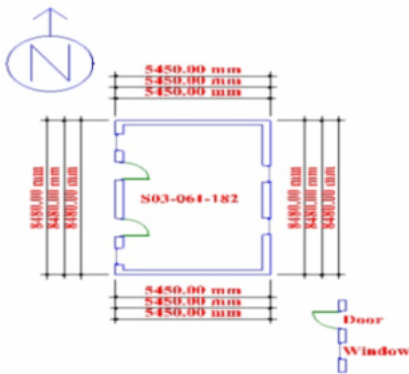

নিৰ্বাচক পঞ্জীয়ন বিষয়াৰ স্বাক্ষৰ

Nazri Naksha

Google Map View

Polling Station Building Front View

ভোটগ্ৰহন কেন্দ্ৰৰ সন্মুখৰ দৃশ্য

Cad View

Key MAP View

1 নাম : প্ৰেমদা বৰ্মন স্বামীৰ নাম: কবি ঘৰ নং : 1 বয়স : 70 লিঙ্গ : মহিলা	KMH1794565 ফটো উপলব্ধ	2 নাম : টংকেশ্বৰ বৰ্মন পিতাৰ নাম: কবি ঘৰ নং : 1 বয়স : 52 লিঙ্গ : পুৰুষ	KMH1794576 ফটো উপলব্ধ	3 নাম : মনিকান্ত বৰ্মন পিতাৰ নাম: কবি ঘৰ নং : 1 বয়স : 49 লিঙ্গ : পুৰুষ	KMH1794598 ফটো উপলব্ধ
4 নাম : বনমালী বৰ্মন পিতাৰ নাম: কবি ঘৰ নং : 1 বয়স : 47 লিঙ্গ : পুৰুষ	KMH1794612 ফটো উপলব্ধ	5 নাম : অঞ্জু বৰ্মন স্বামীৰ নাম: টংকেশ্বৰ ঘৰ নং : 1 বয়স : 47 লিঙ্গ : মহিলা	KMH1794587 ফটো উপলব্ধ	6 নাম : মিনা বৰ্মন স্বামীৰ নাম: মনিকান্ত ঘৰ নং : 1 বয়স : 45 লিঙ্গ : মহিলা	KMH1794601 ফটো উপলব্ধ
7 নাম : অঞ্জুলী বৰ্মন স্বামীৰ নাম: বনমালী ঘৰ নং : 1 বয়স : 43 লিঙ্গ : মহিলা	KMH1794623 ফটো উপলব্ধ	8 নাম : নিকুমনি কুলিতা স্বামীৰ নাম: বনদীপ বৰ্মন ঘৰ নং : 01 বয়স : 28 লিঙ্গ : মহিলা	KMH8153116 ফটো উপলব্ধ	9 নাম : অমিত বৰ্মন পিতাৰ নাম: বনমালী বৰ্মন ঘৰ নং : 1 বয়স : 26 লিঙ্গ : পুৰুষ	KMH0229898 ফটো উপলব্ধ
10 নাম : দীনেশ বৰ্মন পিতাৰ নাম: কালীকান্ত ঘৰ নং : 2 বয়স : 55 লিঙ্গ : পুৰুষ	KMH1794656 ফটো উপলব্ধ	S 11 নাম : ভগবান বৰ্মন পিতাৰ নাম: কালীকান্ত ঘৰ নং : 2 বয়স : 50 লিঙ্গ : পুৰুষ	KMH1794689 ফটো উপলব্ধ	12 নাম : আৰতী বৰ্মন স্বামীৰ নাম: দীনেশ বৰ্মন ঘৰ নং : 2 বয়স : 49 লিঙ্গ : মহিলা	KMH1794667 ফটো উপলব্ধ
13 নাম : ধনেশ্বৰ বৰ্মন পিতাৰ নাম: কালীকান্ত বৰ্মন ঘৰ নং : 2 বয়স : 47 লিঙ্গ : পুৰুষ	KMH1794690 ফটো উপলব্ধ	S 14 নাম : মনিকা মেধি বৰ্মন স্বামীৰ নাম: ভগবান বৰ্মন ঘৰ নং : 2 বয়স : 41 লিঙ্গ : মহিলা	KMH1794714 ফটো উপলব্ধ	15 নাম : অলকা বৰ্মন স্বামীৰ নাম: ধনেশ্বৰ বৰ্মন ঘৰ নং : 2 বয়স : 39 লিঙ্গ : মহিলা	KMH1794703 ফটো উপলব্ধ
16 নাম : মৃদল বৰ্মন পিতাৰ নাম: দিনেশ বৰ্মন ঘৰ নং : 2 বয়স : 36 লিঙ্গ : পুৰুষ	KMH1794725 ফটো উপলব্ধ	17 নাম : খগেন বৰ্মন পিতাৰ নাম: মুকুন্দ বৰ্মন ঘৰ নং : 3 বয়স : 62 লিঙ্গ : পুৰুষ	KMH1794747 ফটো উপলব্ধ	18 নাম : সশীলা বৰ্মন স্বামীৰ নাম: খগেন ঘৰ নং : 3 বয়স : 57 লিঙ্গ : মহিলা	KMH1794758 ফটো উপলব্ধ
19 নাম : জয়ন্ত বৰ্মন পিতাৰ নাম: খগেন বৰ্মন ঘৰ নং : 3 বয়স : 37 লিঙ্গ : পুৰুষ	KMH1794805 ফটো উপলব্ধ	20 নাম : বাজেন বৰ্মন পিতাৰ নাম: খগেন বৰ্মন ঘৰ নং : 3 বয়স : 35 লিঙ্গ : পুৰুষ	KMH1794816 ফটো উপলব্ধ	E 21 নাম : বিমলা বৰ্মন স্বামীৰ নাম: বাপুৰাম ঘৰ নং : 8 বয়স : 75 লিঙ্গ : মহিলা	KMH1794849 ফটো উপলব্ধ
22 নাম : প্ৰভাত বৰ্মন পিতাৰ নাম: বাপু ৰাম বৰ্মন ঘৰ নং : 8 বয়স : 56 লিঙ্গ : পুৰুষ	KMH1794872 ফটো উপলব্ধ	23 নাম : ত্ৰৈলোক্য বৰ্মন পিতাৰ নাম: বাপুৰাম ঘৰ নং : 8 বয়স : 47 লিঙ্গ : পুৰুষ	KMH1794883 ফটো উপলব্ধ	24 নাম : চম্পা বৰ্মন স্বামীৰ নাম: প্ৰভাত বৰ্মন ঘৰ নং : 8 বয়স : 47 লিঙ্গ : মহিলা	KMH1794929 ফটো উপলব্ধ
25 নাম : ববিতা বৰ্মন স্বামীৰ নাম: ভূপেন চন্দ্ৰ বৰ্মন ঘৰ নং : 8 বয়স : 47 লিঙ্গ : মহিলা	KMH1794861 ফটো উপলব্ধ	26 নাম : দীপক বৰ্মন পিতাৰ নাম: বাপুৰাম ঘৰ নং : 8 বয়স : 45 লিঙ্গ : পুৰুষ	KMH1794894 ফটো উপলব্ধ	27 নাম : ললিতা বৰ্মন স্বামীৰ নাম: ত্ৰৈলোক্য বৰ্মন ঘৰ নং : 8 বয়স : 37 লিঙ্গ : মহিলা	KMH1801918 ফটো উপলব্ধ
28 নাম : নাৰায়ন বৰ্মন পিতাৰ নাম: বাপুৰাম ঘৰ নং : 8 বয়স : 35 লিঙ্গ : পুৰুষ	KMH1794918 ফটো উপলব্ধ	29 নাম : গীতিমা পাটোৱাৰী স্বামীৰ নাম: নাৰায়ণ বৰ্মন ঘৰ নং : 4 বয়স : 34 লিঙ্গ : মহিলা	XKM0082818 ফটো উপলব্ধ	30 নাম : শেৱালী বৰ্মন স্বামীৰ নাম: দীপক বৰ্মন ঘৰ নং : 8 বয়স : 30 লিঙ্গ : মহিলা	KMH0240549 ফটো উপলব্ধ