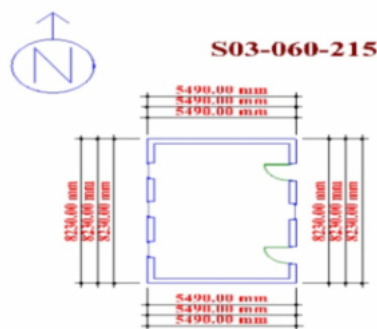

নিৰ্বাচক পঞ্জীয়ন বিষয়াৰ স্বাক্ষৰ

Nazri Naksha

Google Map View

Polling Station Building Front View

ভোটগ্ৰহন কেন্দ্ৰৰ সন্মুখৰ দৃশ্য

Cad View

Key MAP View

1 নাম : বুদ্ধিনী বৈশ্য স্বামীৰ নাম: মুনিদ্র বৈশ্য ঘৰ নং : 1 বয়স : 48 লিঙ্গ : মহিলা	FBF2034573 ফটো উপলব্ধ	2 নাম : প্রজ্ঞান বৈশ্য পিতাৰ নাম: মুনিদ্র বৈশ্য ঘৰ নং : 1 বয়স : 20 লিঙ্গ : পুৰুষ	XKM0069732 ফটো উপলব্ধ	3 নাম : জয়ন্তী বৈশ্য স্বামীৰ নাম: ধূপা বৈশ্য ঘৰ নং : 2 বয়স : 67 লিঙ্গ : মহিলা	FBF2034584 ফটো উপলব্ধ
4 নাম : বিপুল বৈশ্য পিতাৰ নাম: ধ্ৰুৱ বৈশ্য ঘৰ নং : 2 বয়স : 51 লিঙ্গ : পুৰুষ	FBF2034595 ফটো উপলব্ধ	5 নাম : মঞ্জু বৈশ্য স্বামীৰ নাম: বিপুল বৈশ্য ঘৰ নং : 2 বয়স : 41 লিঙ্গ : মহিলা	FBF2034608 ফটো উপলব্ধ	6 নাম : চয়নিকা বৈশ্য পিতাৰ নাম: বিপুল বৈশ্য ঘৰ নং : 2 বয়স : 19 লিঙ্গ : মহিলা	XKM0117242 ফটো উপলব্ধ
7 নাম : কমলা দাস স্বামীৰ নাম: উপেন ঘৰ নং : 3 বয়স : 67 লিঙ্গ : মহিলা	FBF2034891 ফটো উপলব্ধ	8 নাম : পংকজ দাস পিতাৰ নাম: উপেন ঘৰ নং : 3 বয়স : 40 লিঙ্গ : পুৰুষ	FBF2034620 ফটো উপলব্ধ	9 নাম : নবজিত দাস পিতাৰ নাম: উপেন ঘৰ নং : 3 বয়স : 38 লিঙ্গ : পুৰুষ	FBF2034631 ফটো উপলব্ধ
10 নাম : নবনিতা দাস স্বামীৰ নাম: নবজিত দাস ঘৰ নং : 3 বয়স : 27 লিঙ্গ : মহিলা	FBF0526632 ফটো উপলব্ধ	11 নাম : প্রনিতা দাস স্বামীৰ নাম: পংকজ দাস ঘৰ নং : 3 বয়স : 26 লিঙ্গ : মহিলা	XKM0018846 ফটো উপলব্ধ	12 নাম : তাৰিনী কলিতা পিতাৰ নাম: মায়ীৰাম ঘৰ নং : 8 বয়স : 74 লিঙ্গ : পুৰুষ	FBF2034653 ফটো উপলব্ধ
13 নাম : জয়ন্ত কলিতা পিতাৰ নাম: তাৰিনী ঘৰ নং : 8 বয়স : 45 লিঙ্গ : পুৰুষ	FBF2034675 ফটো উপলব্ধ	14 নাম : জোনালী কলিতা স্বামীৰ নাম: জয়ন্ত কলিতা ঘৰ নং : 8 বয়স : 43 লিঙ্গ : মহিলা	FBF0126037 ফটো উপলব্ধ	15 নাম : ভূপেন কলিতা পিতাৰ নাম: তাৰিণী ঘৰ নং : 8 বয়স : 39 লিঙ্গ : পুৰুষ	FBF2034697 ফটো উপলব্ধ
16 নাম : উৎপল কলিতা পিতাৰ নাম: তাৰিণী ঘৰ নং : 8 বয়স : 37 লিঙ্গ : পুৰুষ	FBF2034700 ফটো উপলব্ধ	17 নাম : জয়া কুমাৰী কলিতা স্বামীৰ নাম: উতপল কলিতা ঘৰ নং : 4 বয়স : 33 লিঙ্গ : মহিলা	XKM0053991 ফটো উপলব্ধ	18 নাম : জনমনি কলিতা স্বামীৰ নাম: ভূপেন কলিতা ঘৰ নং : 8 বয়স : 31 লিঙ্গ : মহিলা	FBF0369330 ফটো উপলব্ধ
19 নাম : কৰুনা কলিতা পিতাৰ নাম: হৰকান্ত ঘৰ নং : 5 বয়স : 67 লিঙ্গ : পুৰুষ	FBF2034744 ফটো উপলব্ধ	20 নাম : প্রভা কলিতা স্বামীৰ নাম: কৰুণা ঘৰ নং : 5 বয়স : 54 লিঙ্গ : মহিলা	FBF2034733 ফটো উপলব্ধ	21 নাম : অচ্যুত কলিতা পিতাৰ নাম: কৰুনা ঘৰ নং : 5 বয়স : 38 লিঙ্গ : পুৰুষ	FBF2034802 ফটো উপলব্ধ
22 নাম : তিলক কলিতা পিতাৰ নাম: কৰুনা কলিতা ঘৰ নং : 5 বয়স : 28 লিঙ্গ : পুৰুষ	FBF0144345 ফটো উপলব্ধ	23 নাম : ত্ৰিকেন্দ্ৰজিত কলিতা পিতাৰ নাম: কৰুণা কলিতা ঘৰ নং : 5 বয়স : 27 লিঙ্গ : পুৰুষ	FBF0315572 ফটো উপলব্ধ	24 নাম : ধৰণী কলিতা পিতাৰ নাম: মায়ীৰাম ঘৰ নং : 6 বয়স : 67 লিঙ্গ : পুৰুষ	FBF2034711 ফটো উপলব্ধ
25 নাম : সৰলা কলিতা স্বামীৰ নাম: ধৰণী ঘৰ নং : 6 বয়স : 61 লিঙ্গ : মহিলা	FBF2034722 ফটো উপলব্ধ	26 নাম : জ্যোতি প্ৰকাশ কলিতা পিতাৰ নাম: ঘৰুনা কলিতা ঘৰ নং : 6 বয়স : 34 লিঙ্গ : পুৰুষ	FBF2043438 ফটো উপলব্ধ	27 নাম : জিণ্টু কলিতা পিতাৰ নাম: ধৰণী কলিতা ঘৰ নং : 6 বয়স : 28 লিঙ্গ : পুৰুষ	FBF0368845 ফটো উপলব্ধ
28 নাম : অশ্বিনী কলিতা পিতাৰ নাম: নন্দ ঘৰ নং : 9 বয়স : 47 লিঙ্গ : পুৰুষ	FBF2034868 ফটো উপলব্ধ	29 নাম : অৰ্চনা কলিতা স্বামীৰ নাম: অশ্বিনী কলিতা ঘৰ নং : 9 বয়স : 38 লিঙ্গ : মহিলা	FBF2034880 ফটো উপলব্ধ	30 নাম : মদন চন্দ্ৰ কলিতা পিতাৰ নাম: গোপাল ঘৰ নং : 8 বয়স : 67 লিঙ্গ : পুৰুষ	FBF2034926 ফটো উপলব্ধ